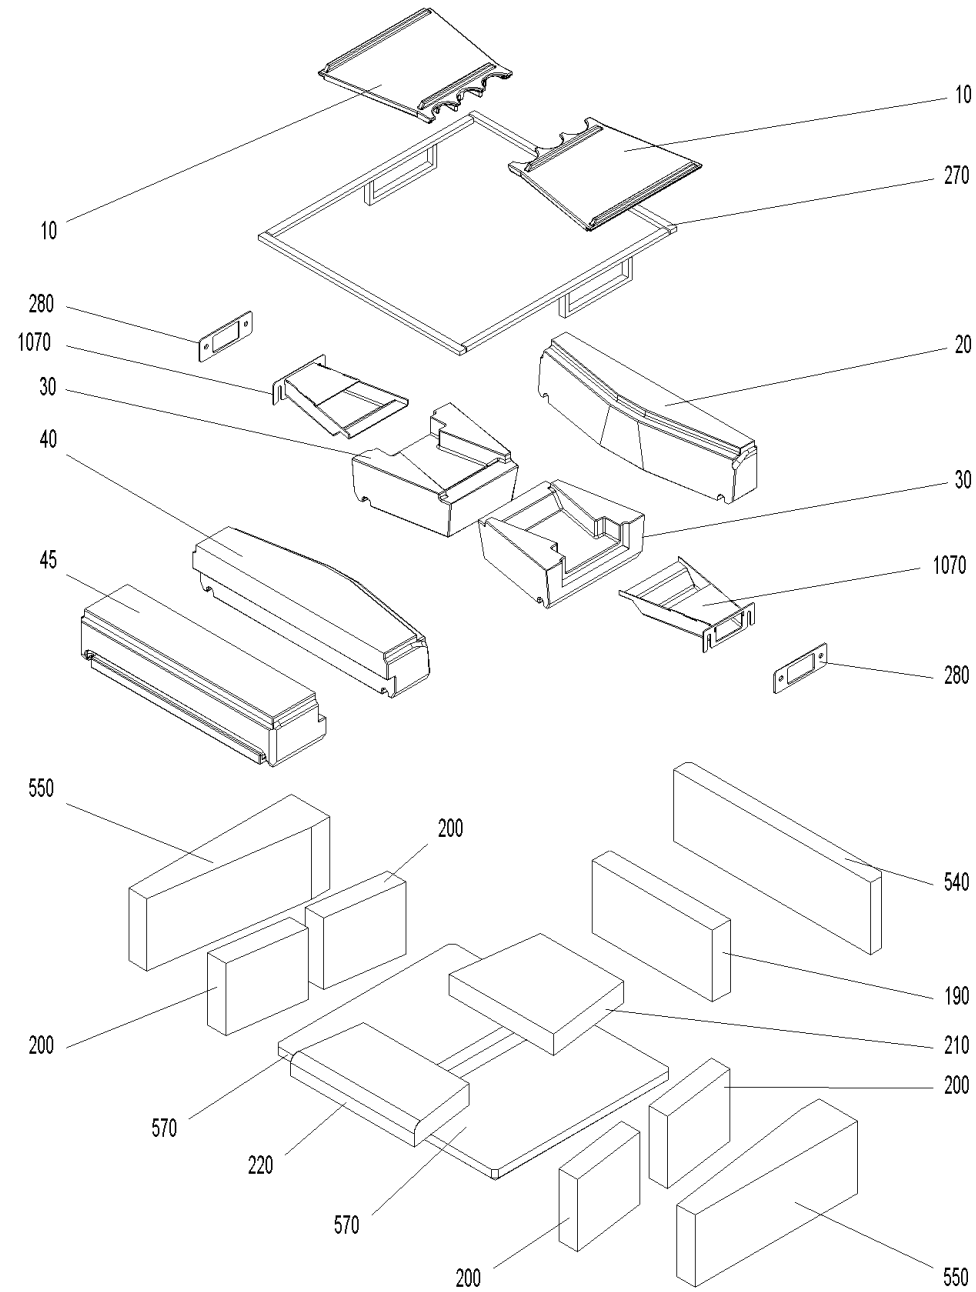

# Brennkammer (A000142)

## Brennkammer (A000142)

Pos.	Artikelnr.	Bezeichnung	Menge	Einheit
10	007414	Abbrandplatte LWP36-50, LWPT36-50	1.00	Stk
20	007401	Abbrandstein hinten LWP36-50, LWPT36-50	1.00	Stk
30	007400	Abbrandstein links/rechts LWP36-50, LWPT36-50	2.00	Stk
40	007399	Abbrandstein mitte LWP36-50, LWPT36-50	1.00	Stk
45	007398	Abbrandstein vorne LWP36-50, LWPT36-50	1.00	Stk
190	007407	Brennkammerstein hinten LWP36-50, LWPT36-50	1.00	Stk
200	051233	Brennkammerstein links/rechts LWK, LWPT	4.00	Stk
210	007408	Brennkammerstein unten hinten LWP36-50, LWPT36-50	1.00	Stk
220	007409	Brennkammerstein unten vorne LWP36-50, LWPT36-50	1.00	Stk
270	046120	Dichtschnurset Abbrandsteine LWP36-50, LWPT36-50	1.00	Stk
280	007415	Dichtung Sekundärluftdüse 142x52x3mm LWP36-50, LWPT36-50	2.00	Stk
540	007403	Isolierstein hinten LWP36-50, LWPT36-50	1.00	Stk
550	051234	Isolierstein links/rechts LWK, LWPT	2.00	Stk
570	051733	Isolierstein unten LWP (483x268x30mm), LWPT36-50 (muss für LWP um 48mm gekürzt werden!)	2.00	Stk
1070	045640	Sekundärluftdüse kpl. LWP36-50, LWPT36-50	2.00	Stk