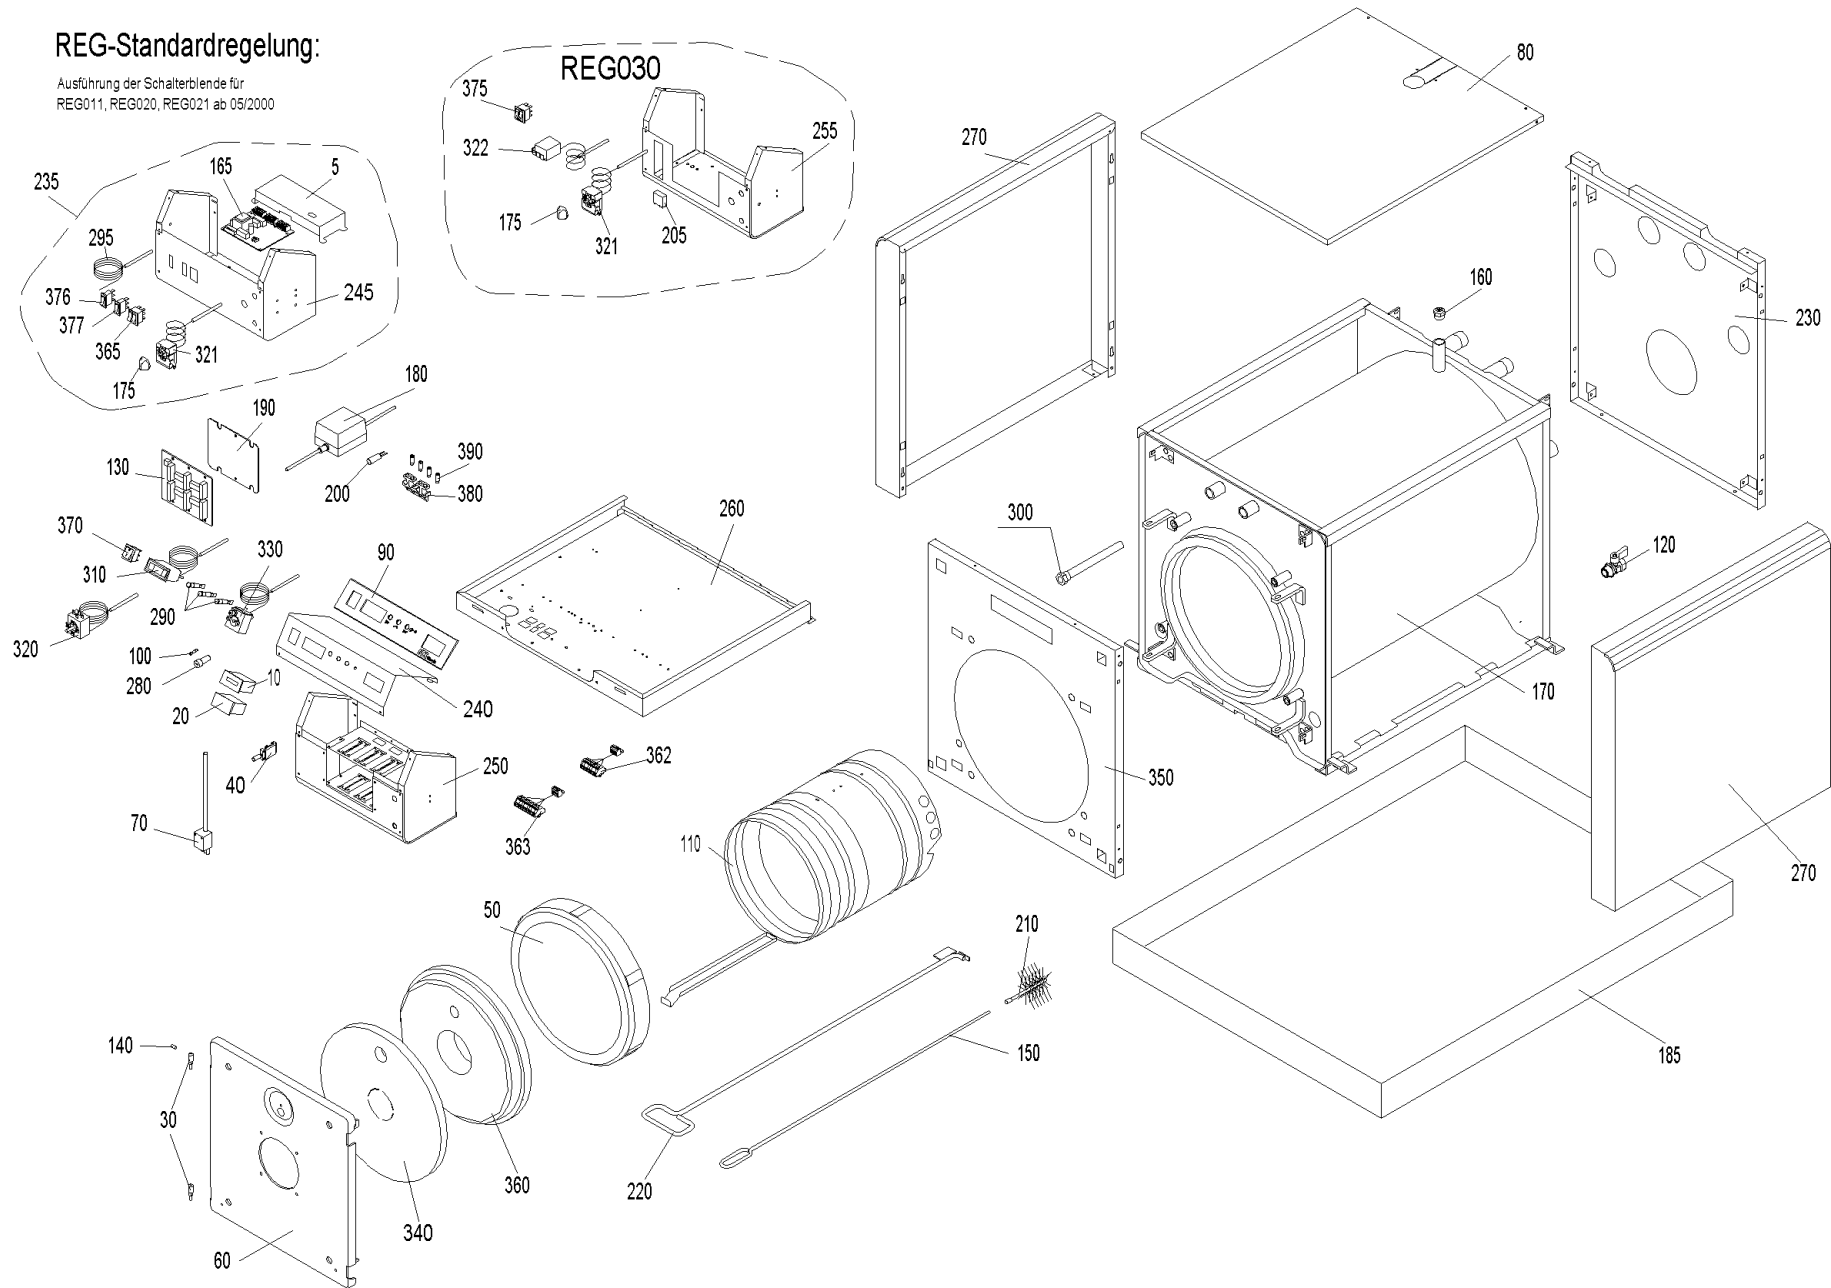

SNK 360 (ETX00+SNK360_2)

REG-Standardregelung:

Ausführung der Schalterblende für
 REG011, REG020, REG021 ab 05/2000

SNK 360 (ETX00+SNK360_2)

Pos.	Artikelnr.	Bezeichnung	Menge	Einheit
5	051690	Abdeckung BUML inkl. Aufkleber	1.00	Stk
10	502072	Betriebsstundenzähler OZX080	1.00	Stk
20	008656	Leergehäuse von Betriebsstundenzähler 604.10	1.00	Stk
30	030171	Bolzen für Türlager verz. OKE/S,E/SKX, ETX/SNX, JW	2.00	Stk
40	012068	Brandschutzschalter ohne Gehäuse OKE/S, ETX, SNX, JWK, EW	1.00	Stk
60	050058	Brennertür OKE/S17-39, E/SKX17-36, ETX/SNX17-36, JW17-36, EW	1.00	Stk
70	040927	Brennerkabel Schaltfeld ETX/SNX	1.00	Stk
80	040667	Deckel Verkleidung ETX30,SNX36	1.00	Stk
100	003228	Sicherung 6,3A	1.00	Stk
110	047424	Flammumlenkung E/SKX36, ETX30, SNX36, JW30/36	1.00	Stk
120	004385	KFE-Kugelhahn 1/2" Fig.2613-1/2" mit rotem Griff, Sechskantmutter	1.00	Stk
130	040928	Modul-Anschlußplatine (Grundplatine) kpl. ETX/SNX	1.00	Stk
140	030163	Gewindestift M6x12mm DIN 551 OKE/S, E/SKX, ETX/SNX, JW	1.00	Stk
150	040074	Griff Reinigungsbürste OKE/S 39-60,E/SKX 55, FAX, ETX/SNX, SW	1.00	Stk
160	004870	Handentlüfter 1/2" mit Schlitzschraube VFR AccuWIN, AccuWIN Solar, VW, FW, JW	1.00	Stk
165	051541	Umbausatz BUML TTL auf BUML TTL 2Z	1.00	Stk
165	042236	Interface-Umbausatz BUL auf BUML (Achtung: BUML ist nicht im Umbausatz enthalten - muß extra bestellt werden Art.Nr.: 009267)	1.00	Stk
170	040992	Tauschkessel für SNX365, SNK360, ETX305, ETK300, HTX225, JWE225, JWP285, JWK365	1.00	Stk
175	012041	Knebel PO 395 schwarz, Thermostat	1.00	Stk
180	051645	Netzteil (12V 1,25A) inkl. Halblech und Anschlußkabel	1.00	Stk
185	503251	OZX101 Ölwanne (B=802xT=1412xH=92mm) für JWE225-365, JWP285/455, JWK365-555 und EW157-287	1.00	Stk