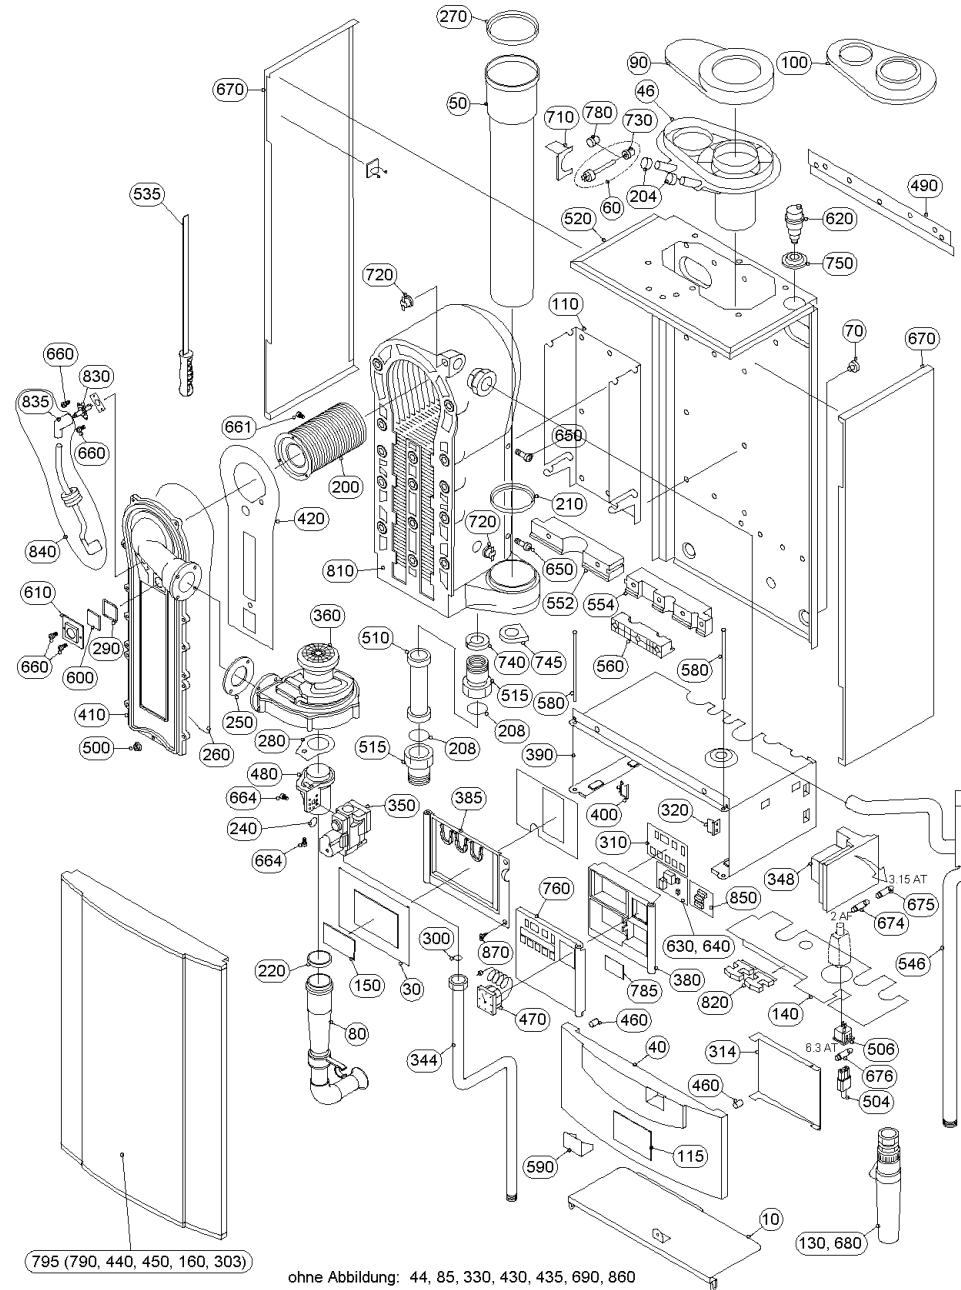

# GBX 600 (GEN01+GEN600\_1)

ohne Abbildung: 44, 85, 330, 430, 435, 690, 860

## GBX 600 (GEN01+GEN600\_1)

Pos.	Artikelnr.	Bezeichnung	Menge	Einheit
10	004393	Abdeckung Bodenplatte GENIO/MW40/60	1.00	Stk
30	004410	Abdeckung Regelungsgehäuse GENIO/MW	1.00	Stk
40	004259	Abdeckung Schaltfeld GENIO/MW grau	1.00	Stk
44	023693	Abdichtstopfen (1Stk.) blau Wärmetauscher GMX, XENTA, GBX/GENIO/MW (Bedarf pro WT - 5 Stk.)	1.00	Stk
46	004199	Abgasanschluß-Unterteil Ø100 GENIO/MW60	1.00	Stk
50	004730	Abgasrohr/Schiebemuffe mit Kondensatablauf GENIO, MW600, MWP650	1.00	Stk
60	000080	Abgastemperatursensor MW	1.00	Stk
70	004253	Abstandhalter GMX, GENIO/MW	1.00	Stk
80	004423	Ansaugrohr GENIO/MW40/60	1.00	Stk
85	002045	Anschlusskabel für Gebläse GMX10-60, XENTA/K, GENIO/MW10-60	1.00	Stk
90	004196	Anschlußplatte Ø 100/150 mm, konzentrisch	1.00	Stk
100	000323	Anschlußplatte exzentrisch 2 x Ø 100 mm GENIO/MW60	1.00	Stk
110	004255	Aufhängekonsole Wärmetauscher GENIO/MW60	1.00	Stk
115	028084	Aufkl. Bedienungsanleitung GENIO/MW10-60	1.00	Stk
130	004248	Becher Siphon GENIO/MW, XENTA	1.00	Stk
140	004398	Blech Zugentlastungen GENIO/MW40/60	1.00	Stk
150	004624	Blindabdeckung grau, unbedruckt Regelungsausschnitt	1.00	Stk
160	016520	Blindniete 3,2x6 mm, Stahl/FK/Stahldorn	1.00	Stk
200	004179	Brenner GENIO/MWP650	1.00	Stk
204	004609	Deckel Meßöffnung (Alu) Normalgewinde	1.00	Stk
208	016179	Klingerit-Dichtung 1" (44x32x2mm)	1.00	Stk
210	004500	Dichtung Alurohr Ø 100mm	1.00	Stk