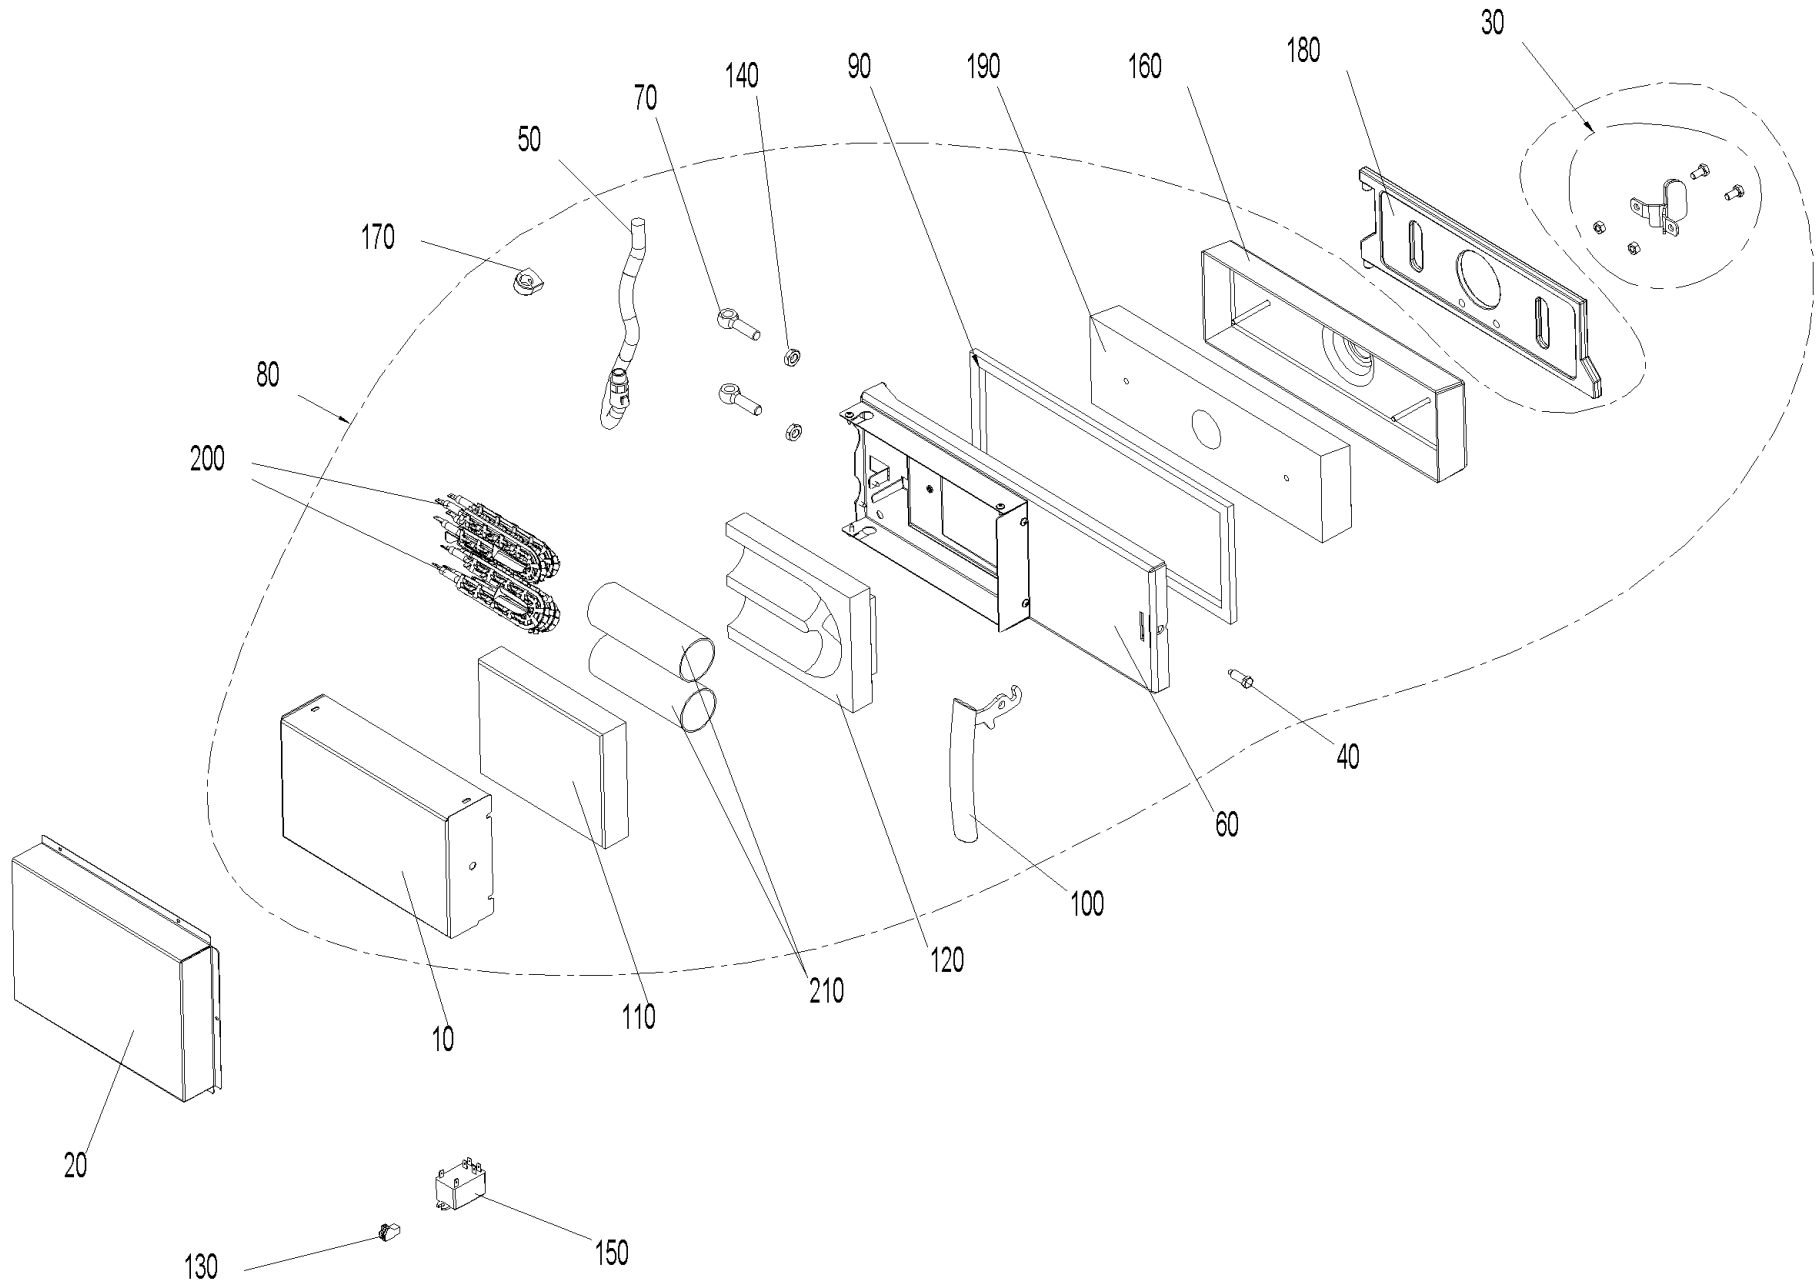

Automatische Zündung LWP (LogWIN01+LWPAZ)

Automatische Zündung LWP (LogWIN01+LWPAZ)

Pos.	Artikelnr.	Bezeichnung	Menge	Einheit
10	048412	Abdeckung für Zündung zu LWP18-50	1.00	Stk
20	048930	Abdeckung Verkleidungstür rot für Zündung LWP18-50	1.00	Stk
30	050597	Abweiser kpl. für Zündung LWP18-50, LWK	1.00	Stk
40	013806	Achse Türgriff, schwarz chromatiert	1.00	Stk
50	056176	ET-SET Anschlußkabel + Zündelementkabel LWP	1.00	Stk
60	048936	Anzündtür für automatische Zündung LWP36-50	1.00	Stk
60	048418	Anzündtür für automatische Zündung LWP18-30	1.00	Stk
70	033433	Augenschraube ähnl. DIN 444 - B M12x50 - 4.6 - blank Gewinde bis Kopf	2.00	Stk
80	503591	Automatische Zündung LW36-50	1.00	Stk
80	503590	Automatische Zündung LW18-30	1.00	Stk
90	046267	Dichtung (16x10x1170mm) Anzündtür LWP18-50, LWK, LWPT	1.00	Stk
100	048811	Heizkesselgriff schwarz inkl. U-Scheiben BWXL35-60, LWP18-50, LWK, LWPT	1.00	Stk
110	007484	Isolierstein oben Zündung PW24-103	1.00	Stk
120	007483	Isolierstein unten für Zündung LWP18-50, LWK	1.00	Stk
130	006822	LP-Klemmleiste RAST 5 8105 B/2 C1 MB SB HMX, PMX, LWK	1.00	Stk
140	033097	Mutter (niedrig) DIN 439 - B M12 - 04 - verzinkt	2.00	Stk
150	005025	Relais, Schließer 30A/250V AC , OMRON G7L-2A-BUB PMX, BW10-26, FW, VAE, BWXL, LWK, PW24-103	1.00	Stk
160	048420	Schutzblech für Zündung LWP18-50	1.00	Stk
170	050599	Schutzrohr - Clip 16mm Adaptaflex für Zündung LWP18-50	1.00	Stk
180	051162	Stehrost LWK/LWP, LWPT	1.00	Stk
190	007482	Türstein für Zündung LWP18-50	1.00	Stk
200	055201	Zündelement BW, FW ab Los15, VAE ab Los6, BWXL, LWK, BW2, BW2T, PW, BWL, BW2P,	2.00	Stk

Automatische Zündung LWP (LogWIN01+LWPAZ)

Pos.	Artikelnr.	Bezeichnung	Menge	Einheit
		BWA		
210	050489	Zündrohr Zündung LWP, PW24-103	2.00	Stk