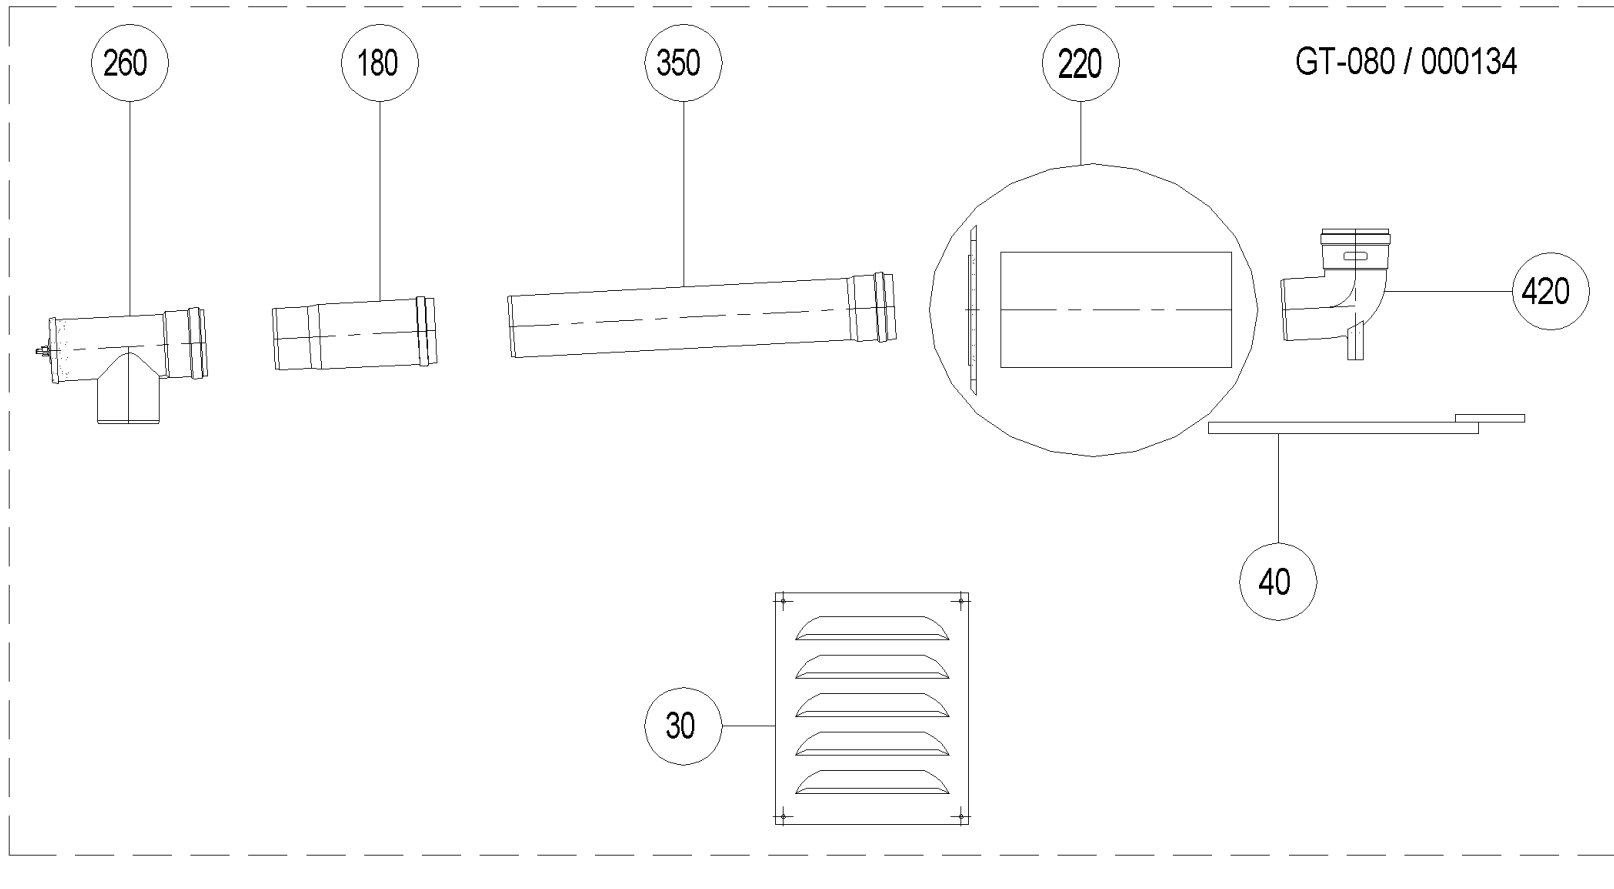

GMK010 - Ø80 (A000094)

GMK010 / 504108

GMK010 - Ø80 (A000094)

Pos.	Artikelnr.	Bezeichnung	Menge	Einheit
10	000298	Abgasmündung Ø 80/125 mm, weiß	1.00	Stk
20	504080	GTK009 Abstandhalter (2 Stück) Ø 80 mm	1.00	Pa
25	000281	Abstandhalter Technaflonkamin Ø 80 mm	1.00	Stk
30	004485	Alu-Lüftungsgitter für Kamineinbau	1.00	Stk
35	000272	Anschlussstück Technaflonkamin Ø 80 mm	1.00	Stk
40	004484	Auflageschiene (zu GTK010 / GM-061)	1.00	Stk
50	004491	Aufsatz mit Hinterlüftung, Schachtabd.mit Bride Ø80mm	1.00	Stk
60	504111	GMW001 Außenwandabstandhalter 80/125 mm, Edelstahl	1.00	Stk
70	000296	Außenwandstützkonsole Ø 80/125 mm, Edelstahl	1.00	Stk
73	000277	Befestigungsset Technaflonkamin Ø 80 mm	1.00	Stk
80	004498	Bleipfanne mit Schale Ø 80/125 mm	1.00	Stk
82	000394	GTK001 Bogen 15° Ø 80 mm Alu	1.00	Stk
84	000392	GTD011 Bogen 15° Ø 80/125 mm	1.00	Stk
86	000393	Bogen 30° Ø 80 mm	1.00	Stk
88	000391	Bogen 30° Ø 80/125 mm	1.00	Stk
90	504077	GTK006 Bogen Alu 45° Ø 80 mm	1.00	Stk
100	504067	GTD005 Bogen 45° Ø 80/125 mm, Alu	1.00	Stk
110	504078	GTK007 Bogen Alu 90° Ø 80 mm	1.00	Stk
120	504068	GTD006 Bogen 90° Ø 80/125 mm, Alu	1.00	Stk
130	000297	Bogen T-Stück mit Zuluftkappe Ø 80/125mm, weiß	1.00	Stk
140	004497	Dachdurchführung und Bride (Ø= 80/125 mm)	1.00	Stk
146	004478	Deckel für Revisions T-Stück Ø 80mm (innen)	1.00	Stk