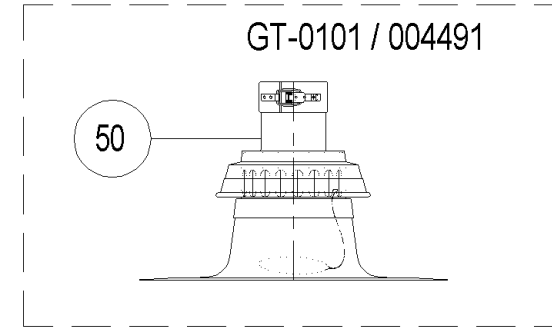

GMK010 - Ø80 (A000094)

GMK010 / 504108

GMK010 - Ø80 (A000094)

Pos.	Artikelnr.	Bezeichnung	Menge	Einheit
10	000298	Abgasmündung Ø 80/125 mm, weiß	1.00	Stk
20	504080	GTK009 Abstandhalter (2 Stück) Ø 80 mm	1.00	Pa
25	000281	Abstandhalter Technaflonkamin Ø 80 mm	1.00	Stk
30	004485	Alu-Lüftungsgitter für Kamineinbau	1.00	Stk
35	000272	Anschlussstück Technaflonkamin Ø 80 mm	1.00	Stk
40	004484	Auflageschiene (zu GTK010 / GM-061)	1.00	Stk
50	004491	Aufsatz mit Hinterlüftung, Schachtabd.mit Bride Ø80mm	1.00	Stk
60	504111	GMW001 Außenwandabstandhalter 80/125 mm, Edelstahl	1.00	Stk
70	000296	Außenwandstützkonsole Ø 80/125 mm, Edelstahl	1.00	Stk
73	000277	Befestigungsset Technaflonkamin Ø 80 mm	1.00	Stk
80	004498	Bleipfanne mit Schale Ø 80/125 mm	1.00	Stk
82	000394	GTK001 Bogen 15° Ø 80 mm Alu	1.00	Stk
84	000392	GTD011 Bogen 15° Ø 80/125 mm	1.00	Stk
86	000393	Bogen 30° Ø 80 mm	1.00	Stk
88	000391	Bogen 30° Ø 80/125 mm	1.00	Stk
90	504077	GTK006 Bogen Alu 45° Ø 80 mm	1.00	Stk
100	504067	GTD005 Bogen 45° Ø 80/125 mm, Alu	1.00	Stk
110	504078	GTK007 Bogen Alu 90° Ø 80 mm	1.00	Stk
120	504068	GTD006 Bogen 90° Ø 80/125 mm, Alu	1.00	Stk
130	000297	Bogen T-Stück mit Zuluftkappe Ø 80/125mm, weiß	1.00	Stk
140	004497	Dachdurchführung und Bride (Ø= 80/125 mm)	1.00	Stk
146	004478	Deckel für Revisions T-Stück Ø 80mm (innen)	1.00	Stk