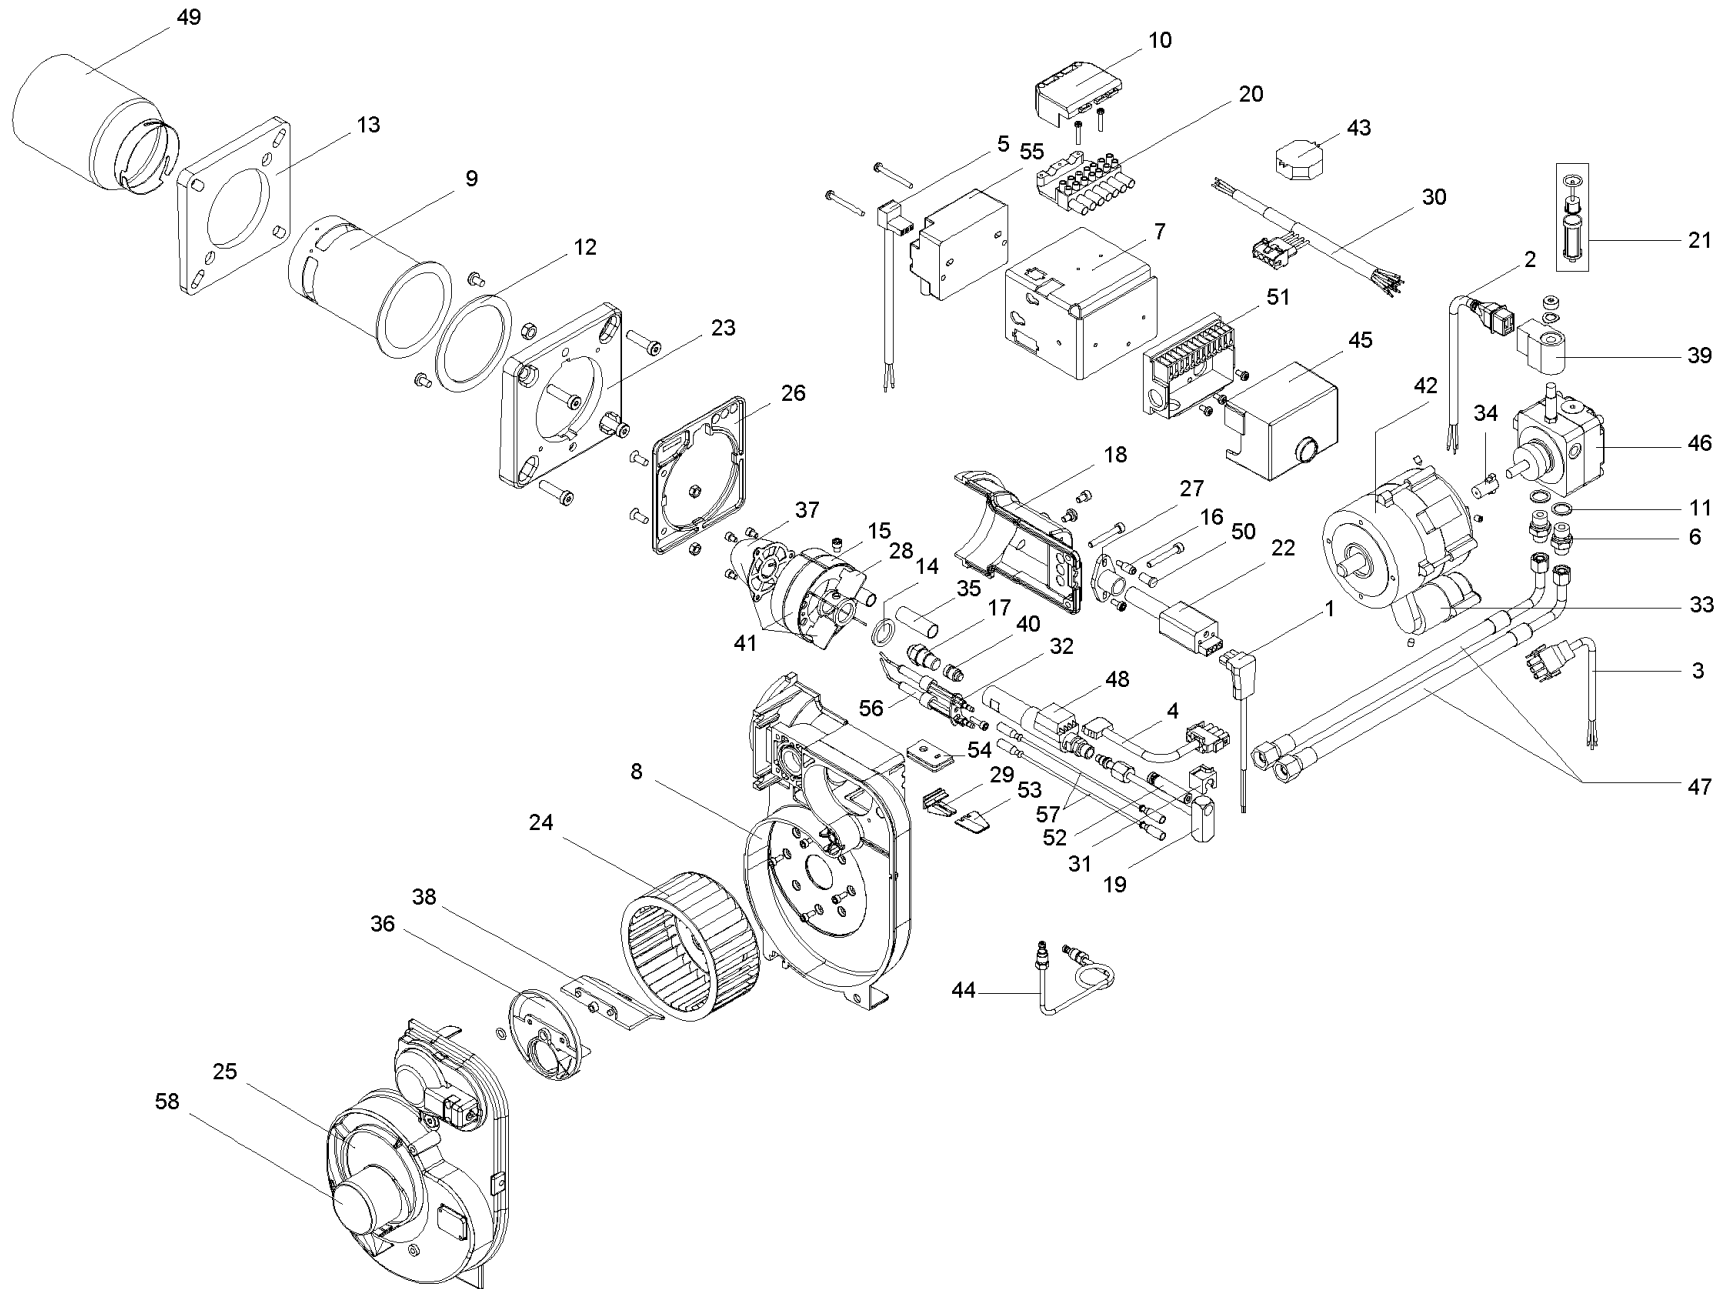

# EBB 209 (A000041\_2)

**EBB 209 (A000041\_2)**

Pos.	Artikelnr.	Bezeichnung	Menge	Einheit
1	010474	Anschlußleitung Flackerdetektor OBB, EBB	1.00	Stk
2	010434	Anschlußkabel Magnetspule OKB, JWB, EBB	1.00	Stk
3	010435	Anschlußkabel Motor OKB, JWB, EBB	1.00	Stk
4	010422	Anschlusskabel Ölvorwärmer JWB, EBB	1.00	Stk
5	010457	Anschlußkabel (240mm) Zündeinheit EBI OKB, JWB, EBB, MIRA	1.00	Stk
6	010441	Anschlußnippel Ölschlauch OKB, JWB, EBB	2.00	Stk
8	010816	Brennergehäuse für JWB/EBB..9 (HL60NG)	1.00	Stk
9	010475	Brennerrohr OBB, EBB	1.00	Stk
11	010444	Dichtring Schlauchnippel OKB, JWB, MIRA, EBB	2.00	Stk
12	010429	Dichtung Brennerrohr Unit JWB, EBB	1.00	Stk
13	010813	Dichtung Unitflansch für JWB/EBB..9 (HL60NG)	1.00	Stk
14	010539	Distanzring 2,5 mm schwarz JWB, EBB	1.00	Stk
15	010415	Dosiering EBB 157/207/287	1.00	Stk
16	010446	Druckmessnippel OKB, JWB, EBB	1.00	Stk
18	010867	Düsenstockdeckel für JWB/EBB..9 (HL60NG)	1.00	Stk
19	010819	Düsenstockrohr mit Dichtmanschette (L=151,5mm) für EBB..9 (HL60NG)	1.00	Stk
20	070192	Buchse 7 polig schwarz-braun	1.00	Stk
21	010922	Filter Ölpumpe BFP21,BFP21L3, OKB, OBB, JWB, EBB	1.00	Stk
22	010955	Flammenwächter BST KLC 2002 EBB	1.00	Stk
23	010814	Unitflansch geneigt für JWB/EBB..9 (HL60NG)	1.00	Stk
24	010452	Gebälserad 2 120 mm OKB, JWB, EBB	1.00	Stk
25	010818	Gehäusedeckel Raumlufunabhängigen Betrieb für EBB..9 (HL60NG)	1.00	Stk