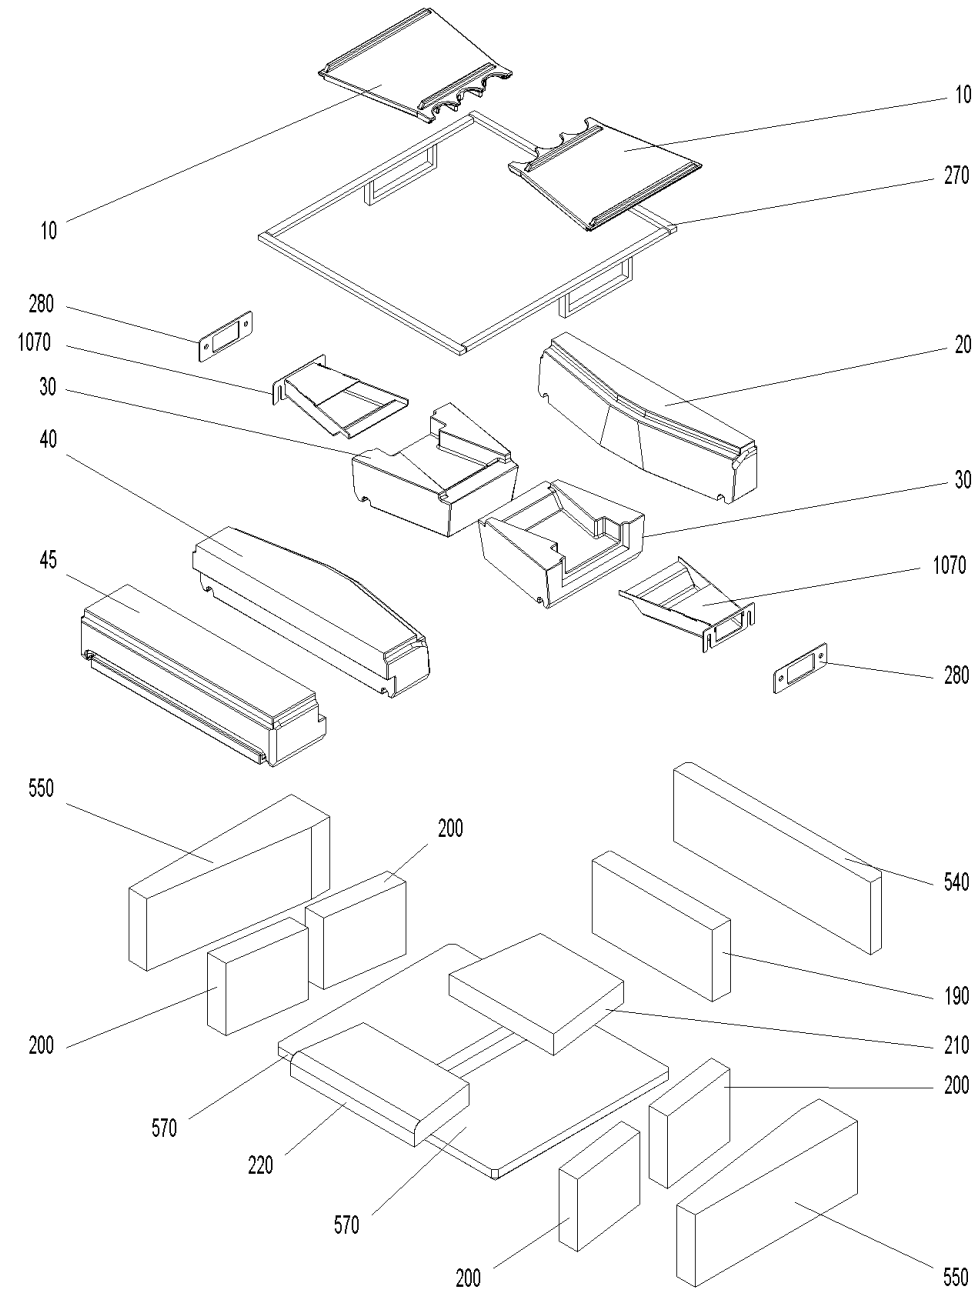

Brennkammer (A000142)

Brennkammer (A000142)

Pos.	Artikelnr.	Bezeichnung	Menge	Einheit
10	007414	Abbrandplatte LWP36-50, LWPT36-50	1.00	Stk
20	007401	Abbrandstein hinten LWP36-50, LWPT36-50	1.00	Stk
30	007400	Abbrandstein links/rechts LWP36-50, LWPT36-50	2.00	Stk
40	007399	Abbrandstein mitte LWP36-50, LWPT36-50	1.00	Stk
45	007398	Abbrandstein vorne LWP36-50, LWPT36-50	1.00	Stk
190	007407	Brennkammerstein hinten LWP36-50, LWPT36-50	1.00	Stk
200	051233	Brennkammerstein links/rechts LWK, LWPT	4.00	Stk
210	007408	Brennkammerstein unten hinten LWP36-50, LWPT36-50	1.00	Stk
220	007409	Brennkammerstein unten vorne LWP36-50, LWPT36-50	1.00	Stk
270	046120	Dichtschnurset Abbrandsteine LWP36-50, LWPT36-50	1.00	Stk
280	007415	Dichtung Sekundärluftdüse 142x52x3mm LWP36-50, LWPT36-50	2.00	Stk
540	007403	Isolierstein hinten LWP36-50, LWPT36-50	1.00	Stk
550	051234	Isolierstein links/rechts LWK, LWPT	2.00	Stk
570	051733	Isolierstein unten LWP (483x268x30mm), LWPT36-50 (muss für LWP um 48mm gekürzt werden!)	2.00	Stk
1070	045640	Sekundärluftdüse kpl. LWP36-50, LWPT36-50	2.00	Stk