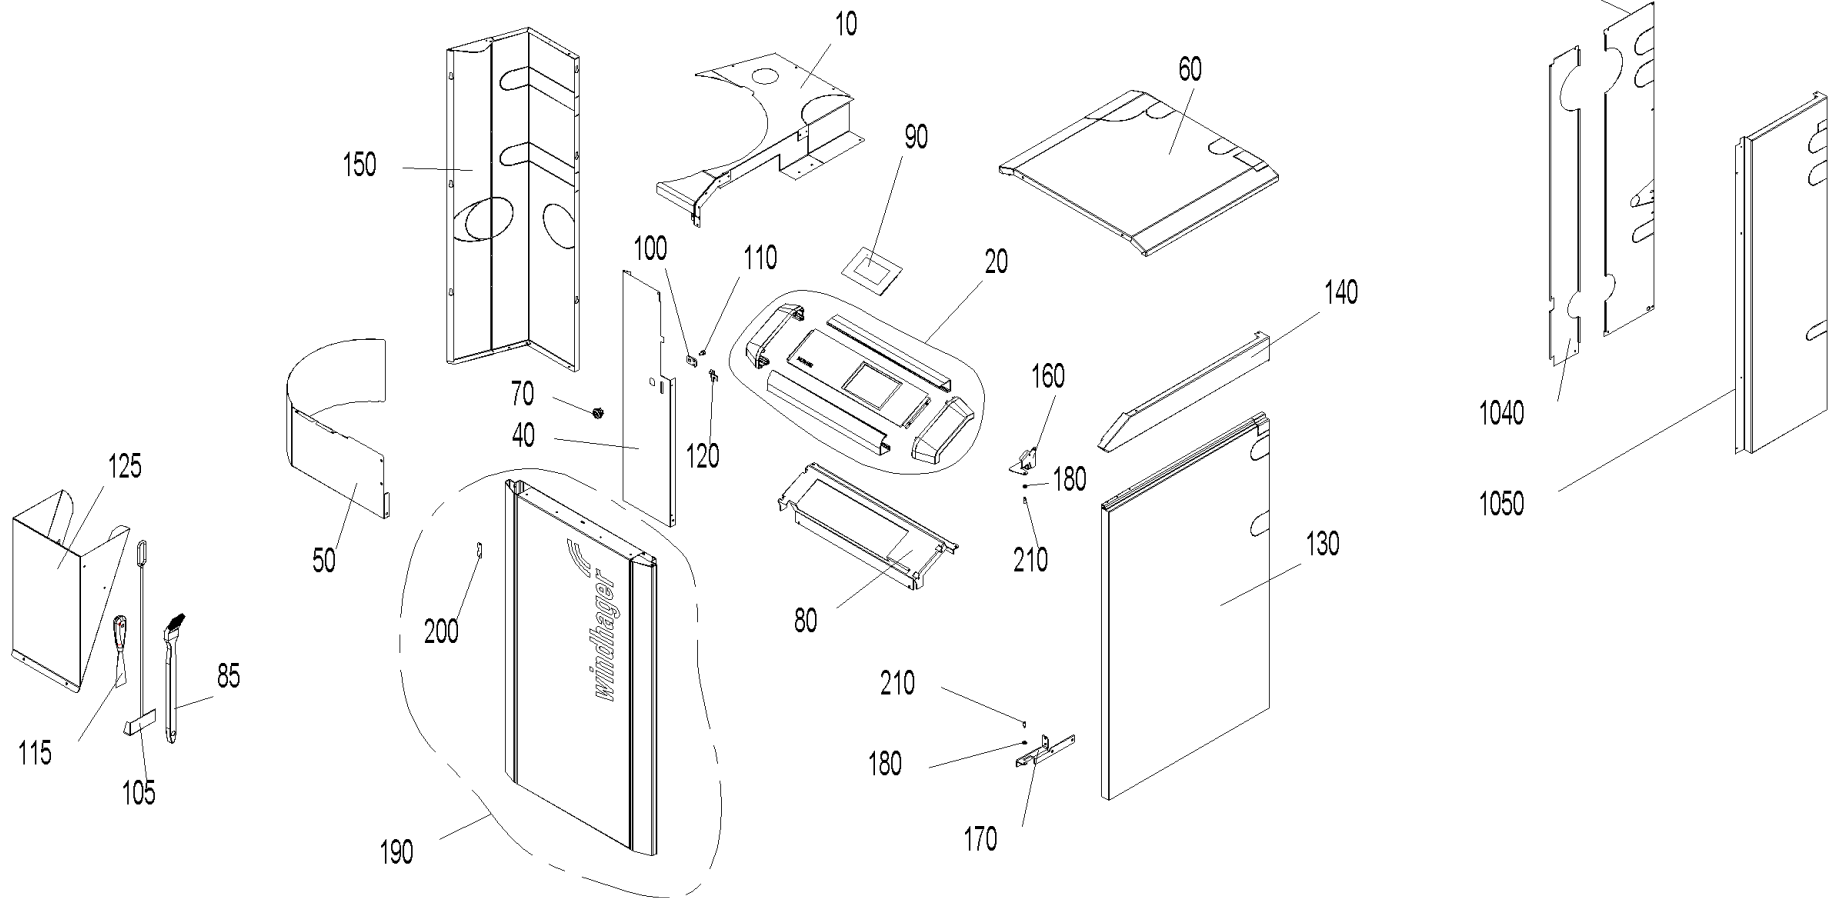

# Verkleidung (A000234)

## Verkleidung (A000234)

Pos.	Artikelnr.	Bezeichnung	Menge	Einheit
10	054443	Abdeckung hinten links BW2T 10/15, BW2P 10/15	1.00	Stk
10	054442	Abdeckung hinten links BW2T 21/26, BW2P 21/26	1.00	Stk
20	054440	Bedienfeld kpl. BW2T, BW2P	1.00	Stk
125	051759	BIO063 Pelletsschütte zu BioWIN2T zur händischen Befüllung des Vorratsbehälters	1.00	Stk
40	054356	Blende links BW2T, BWL, BW2P	1.00	Stk
50	054344	Blende Pelletsbehälter BW2T, BWL	1.00	Stk
60	054121	Deckel beschichtet BW2T 10/15, BW2P 10/15	1.00	Stk
60	054132	Deckel beschichtet BW2T 21/26, BW2P 21/26	1.00	Stk
1010	055148	Deckel hinten BW2P	1.00	Stk
1020	055147	Deckel links BW2P	1.00	Stk
70	012256	Drehriegel mit Innensechskant SW10 VAE, BWXL 35-60, BW2, BW2T, BWL, BW2P	1.00	Stk
80	054072	Haltekonsole BW2T, BW2P	1.00	Stk
85	017090	Heizkörperpinsel 1 1/2" für Kesselreinigung BW2, BW2P	1.00	Stk
90	001009	INF8 MES INFINITY InfoWIN Touch BW2T, LWPT, PW24-103, BW2P, AEHM inkl. Masterfunktion und Webserver	1.00	Stk
100	047891	Mitnehmer BWXL35-60, BW2, BW2T, BWL, BW2P	1.00	Stk
105	072192	Russkratze	1.00	Stk
110	031549	Sechskantschraube DIN 7500 - M6x12	1.00	Stk
150	054353	Seitenwand links BW2T/BWL/BW2P 10/15	1.00	Stk
150	054355	Seitenwand links BW2T/BWL/BW2P 21/26	1.00	Stk
1050	055399	Seitenwand rechts, mit Bajonettverschlüssen BW2P	1.00	Stk
130	054359	Seitenwand rechts BW2T/BW2P 10/15	1.00	Stk
130	054360	Seitenwand rechts BW2T/BW2P 21/26	1.00	Stk