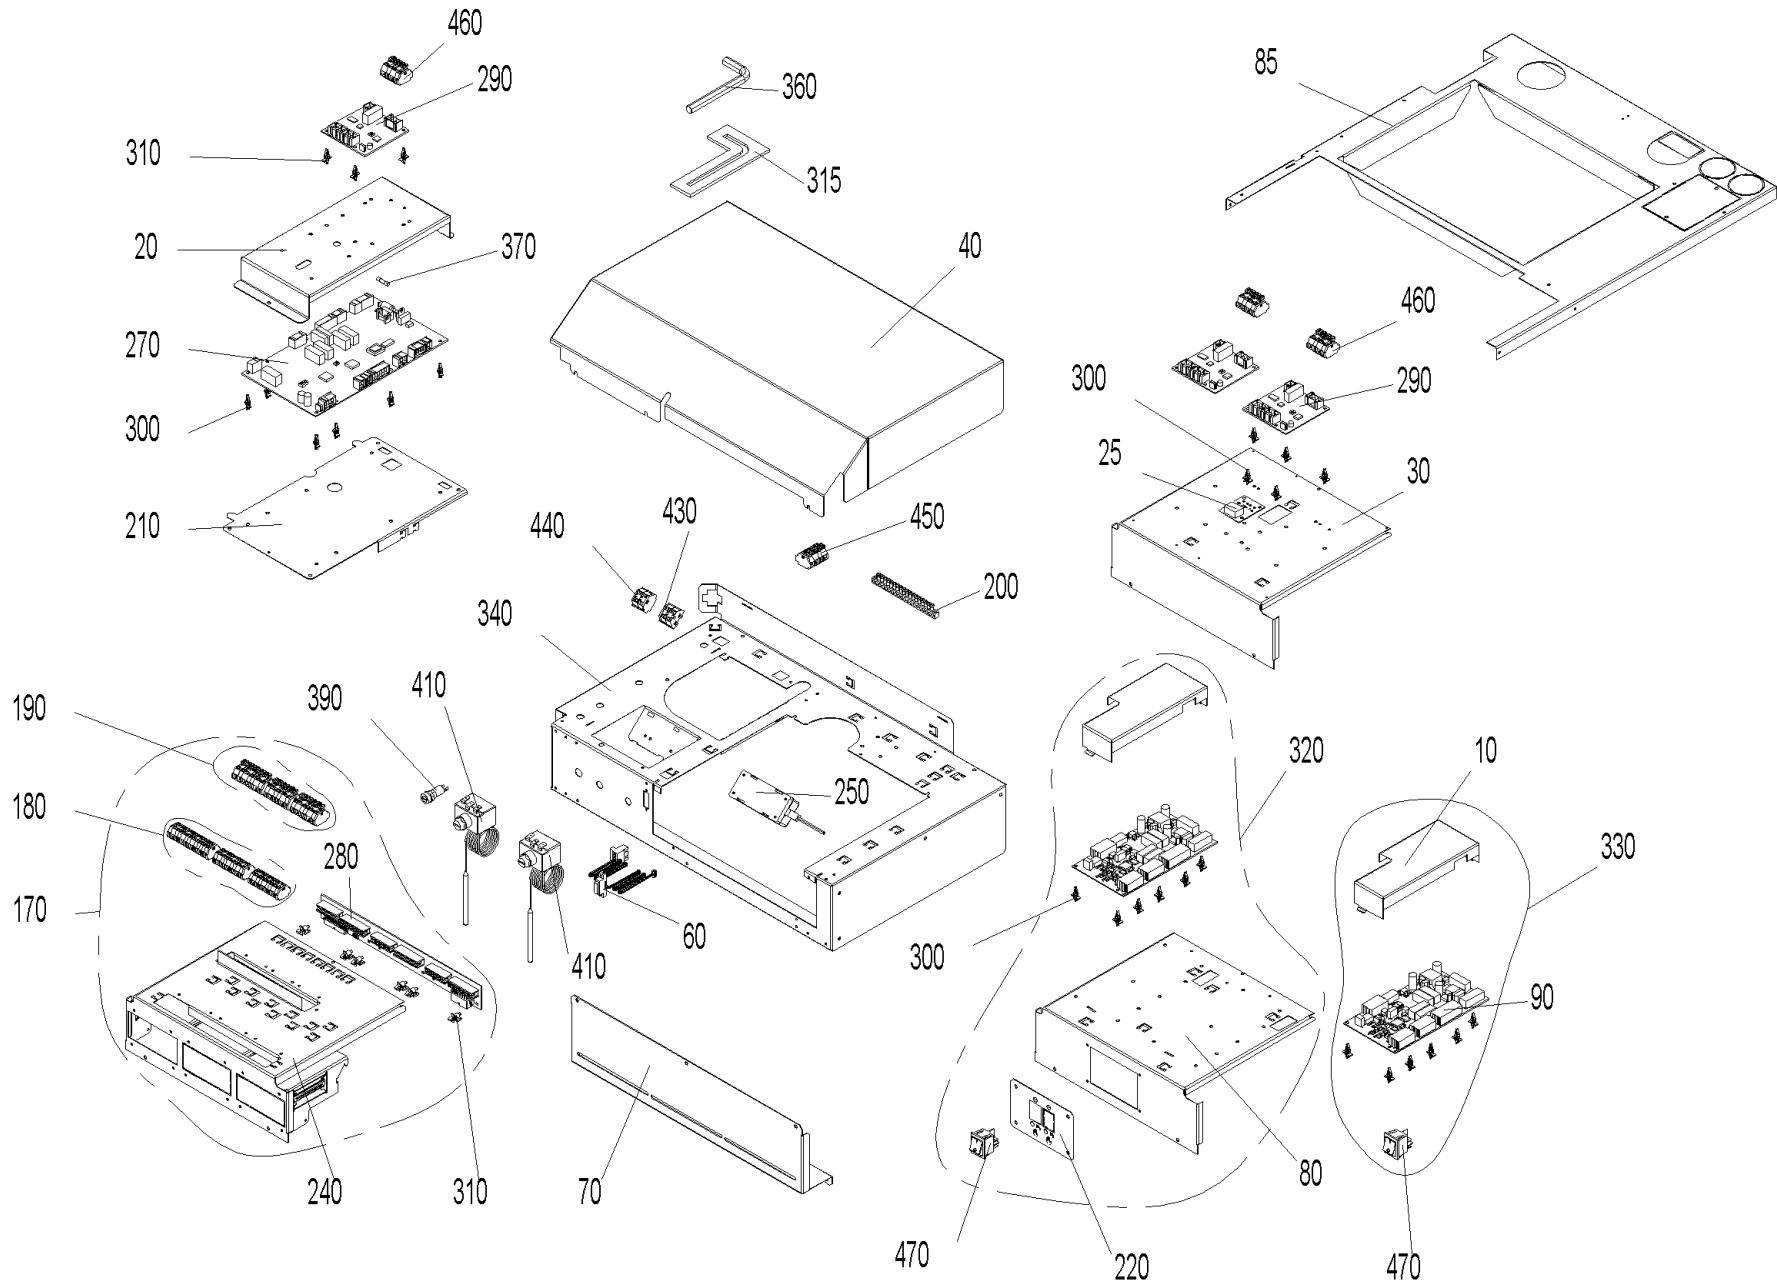

Schaltfeld (BW2-SF+BW2-SF)

Schaltfeld (BW2-SF+BW2-SF)

Pos.	Artikelnr.	Bezeichnung	Menge	Einheit
10	048750	Abdeckung für Interface BUML TTL 2Z	1.00	Stk
20	048955	Abdeckung Feuerungsautomat BW2	1.00	Stk
25	052361	Lon - Anschlussplatine allgemein	1.00	Stk
30	051382	REG000BW2 Abdeckung inkl. Lon-Anschlussplatine bei einer Bestellung ohne Regelung zu BW2	1.00	Stk
35	040939	Brückensteckerset (X22 u. Netzstecker Saugturbine) bei Klassik bzw. händ. Zuführung BW2, BW2T, BWL	1.00	Stk
40	048618	Deckel Schaltfeld BW2	1.00	Stk
60	050970	Flachbandkabel 4-pol. Lon BW2	1.00	Stk
70	048902	Halblech Schaltfeld BW2, BW2T, BWL, BW2P, BWA	1.00	Stk
80	048613	Haltekonsole REG BW2	1.00	Stk
85	048893	Haltekonsole Schaltfeld BW21/26	1.00	Stk
85	050917	Haltekonsole Schaltfeld BW10/15	1.00	Stk
90	009767	Interface BUML 2Z	1.00	Stk
100	002059	Kabel (Prim.Netzleitung) 220V Netzteil	1.00	Stk
110	050971	OT-Kabel 2pol. 0,35m BW2	1.00	Stk
120	043586	Kabel Saugzuggebläse BW2	1.00	Stk
130	003719	Flachbandkabel AWG28 4polig mit 5poligen CT Stecker FW, BW2	1.00	Stk
140	040333	Kabelbaum 12V BW2	1.00	Stk
150	040335	Kabelbaum 230V BW2	1.00	Stk
160	040334	Kabelbaum AAT+HFR BW2	1.00	Stk
170	050910	MESBW2 Kabelsatz MES+ für 3 Module zu BW2 Kabelbaum Nr. 228,00	1.00	Stk
180	051415	Kabelsatz MES 12V 40cm 3fach	1.00	Stk