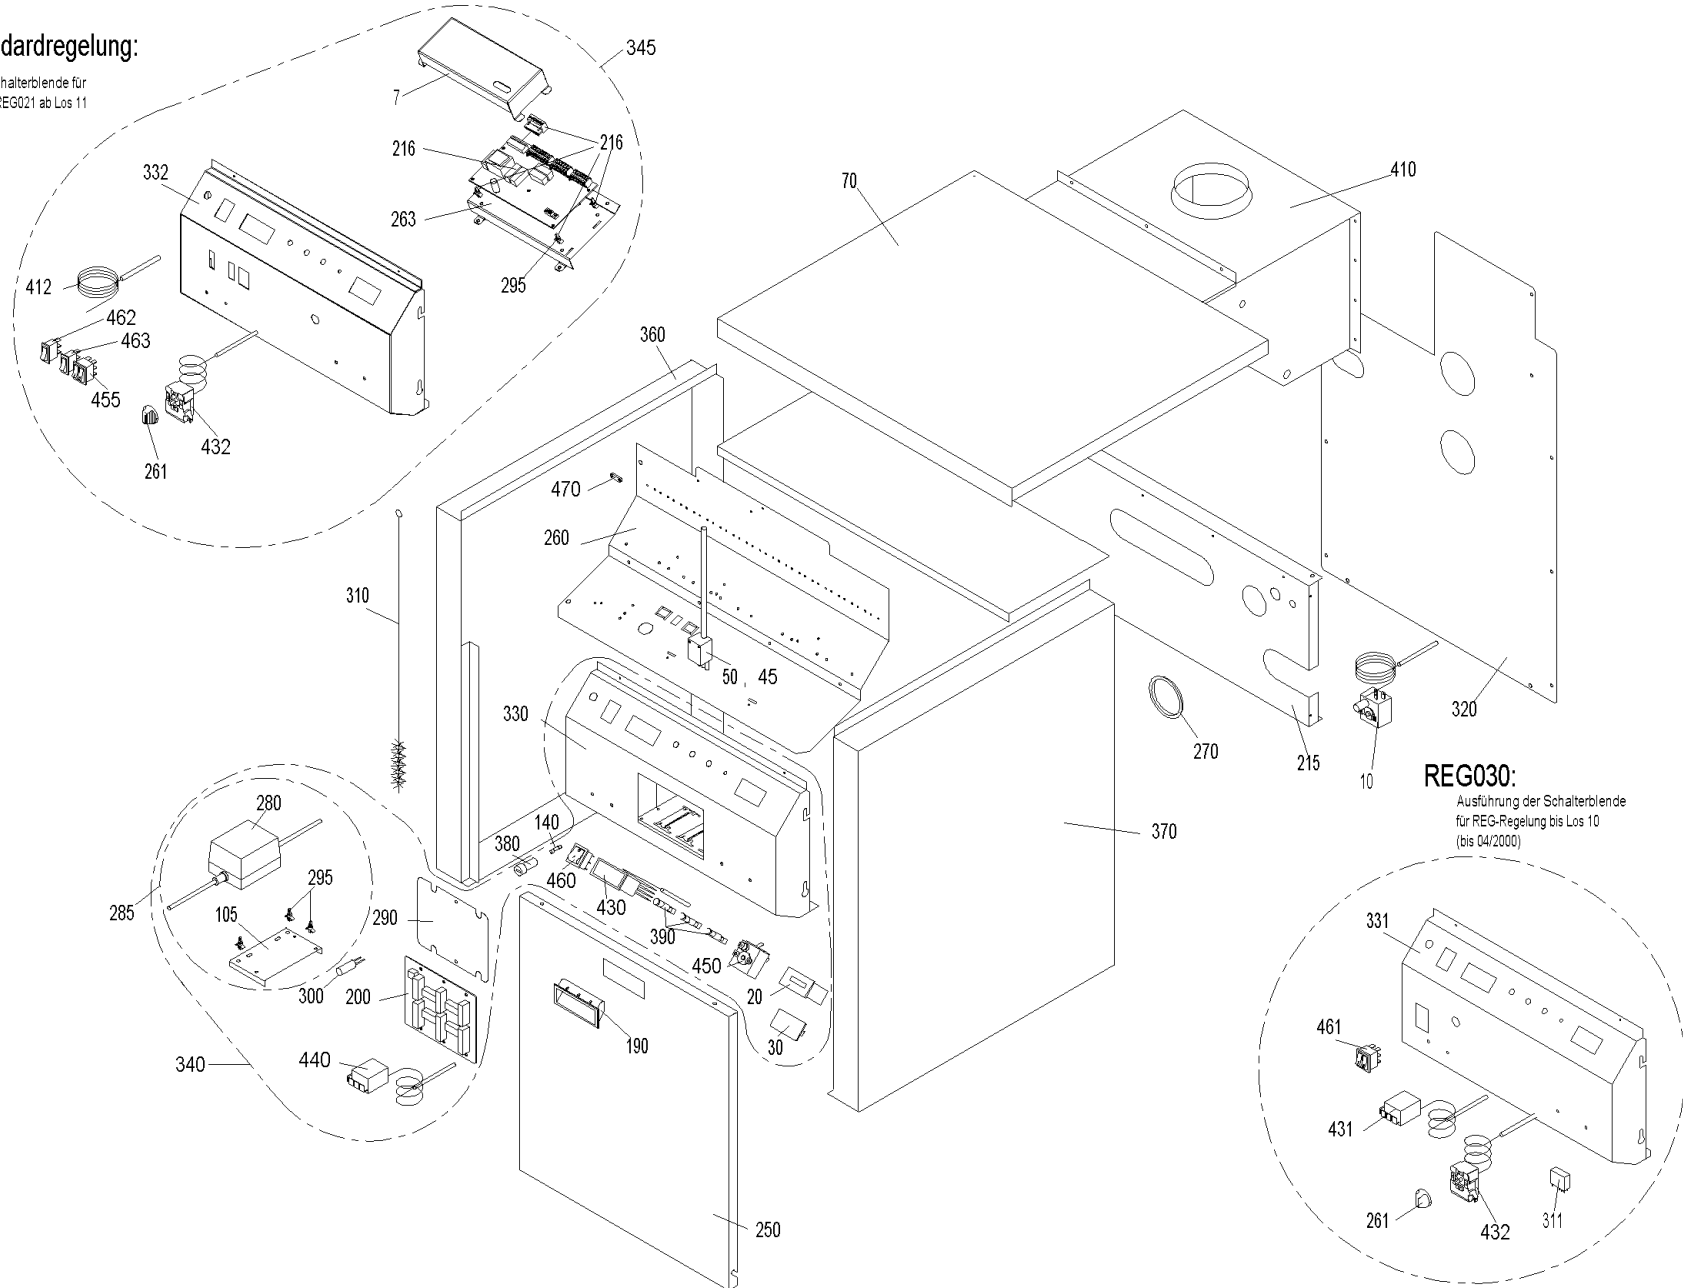

# GSX 330 (GSX00+GSX330)

## REG-Standardregelung:

Ausführung der Schalterblende für  
 REG011, REG020, REG021 ab Los 11  
 (ab 05/2000)

**REG030:**  
 Ausführung der Schalterblende  
 für REG-Regelung bis Los 10  
 (bis 04/2000)

## GSX 330 (GSX00+GSX330)

Pos.	Artikelnr.	Bezeichnung	Menge	Einheit
5	041477	Abdeckblech GSX270/330/370	1.00	Stk
10	502267	GSX002 Abgastemperatur-Wächter für GSX	1.00	Stk
20	502072	Betriebsstundenzähler OZX080	1.00	Stk
30	008658	Blindabdeckung statt Betriebsstundenzähler	1.00	Stk
40	004007	Brenner (inkl.Isol.und Erdgasdüsen "H" 2,15) ohne Gasventil GSX330	1.00	Stk
45	000243	Brennerkabel GSX ab Los 9/99	1.00	Stk
50	000210	Brennerkabel GSX bis Los 8/99	1.00	Stk
55	043690	Brennerrohr (1Stk.)inkl.Düse und Schrauben GSX150/210/270/330	5.00	Stk
60	004026	Brennraumrückwand GSX330	1.00	Stk
70	041473	Deckel GSX270/330/370	1.00	Stk
80	004045	Dichtschnur 4 mm GSX	1.00	M
90	004054	Dichtschnur 6 mm GSX	1.00	M
100	004144	Dichtung Gasverschraubung GSX	1.00	Stk
105	041521	Distanzplatte Netzteil GSX	1.00	Stk
110	004040	Düse H-Gas Ø 2,15 GSX270,330	1.00	Stk
120	004053	Düse L-Gas Ø 2,60 GSX270,330	1.00	Stk
130	004068	Entleerungsventil 1/2" GSX	1.00	Stk
140	003228	Sicherung 6,3A	1.00	Stk
150	004059	Flüssiggasdüse GSX210,270,330	1.00	Stk
160	004385	KFE-Kugelhahn 1/2" Fig.2613-1/2" mit rotem Griff, Sechskantmutter	1.00	Stk
170	004069	Gasfeuerungsautomat CVI S4565BF 1088 1 Honeywell ohne E-Anschlussdeckel für GSX	1.00	Stk
180	004070	Gasmagnetventil GSX	1.00	Stk

## GSX 330 (GSX00+GSX330)

Pos.	Artikelnr.	Bezeichnung	Menge	Einheit
520	004140	Zündkabel mit Stecker GSX	1.00	Stk