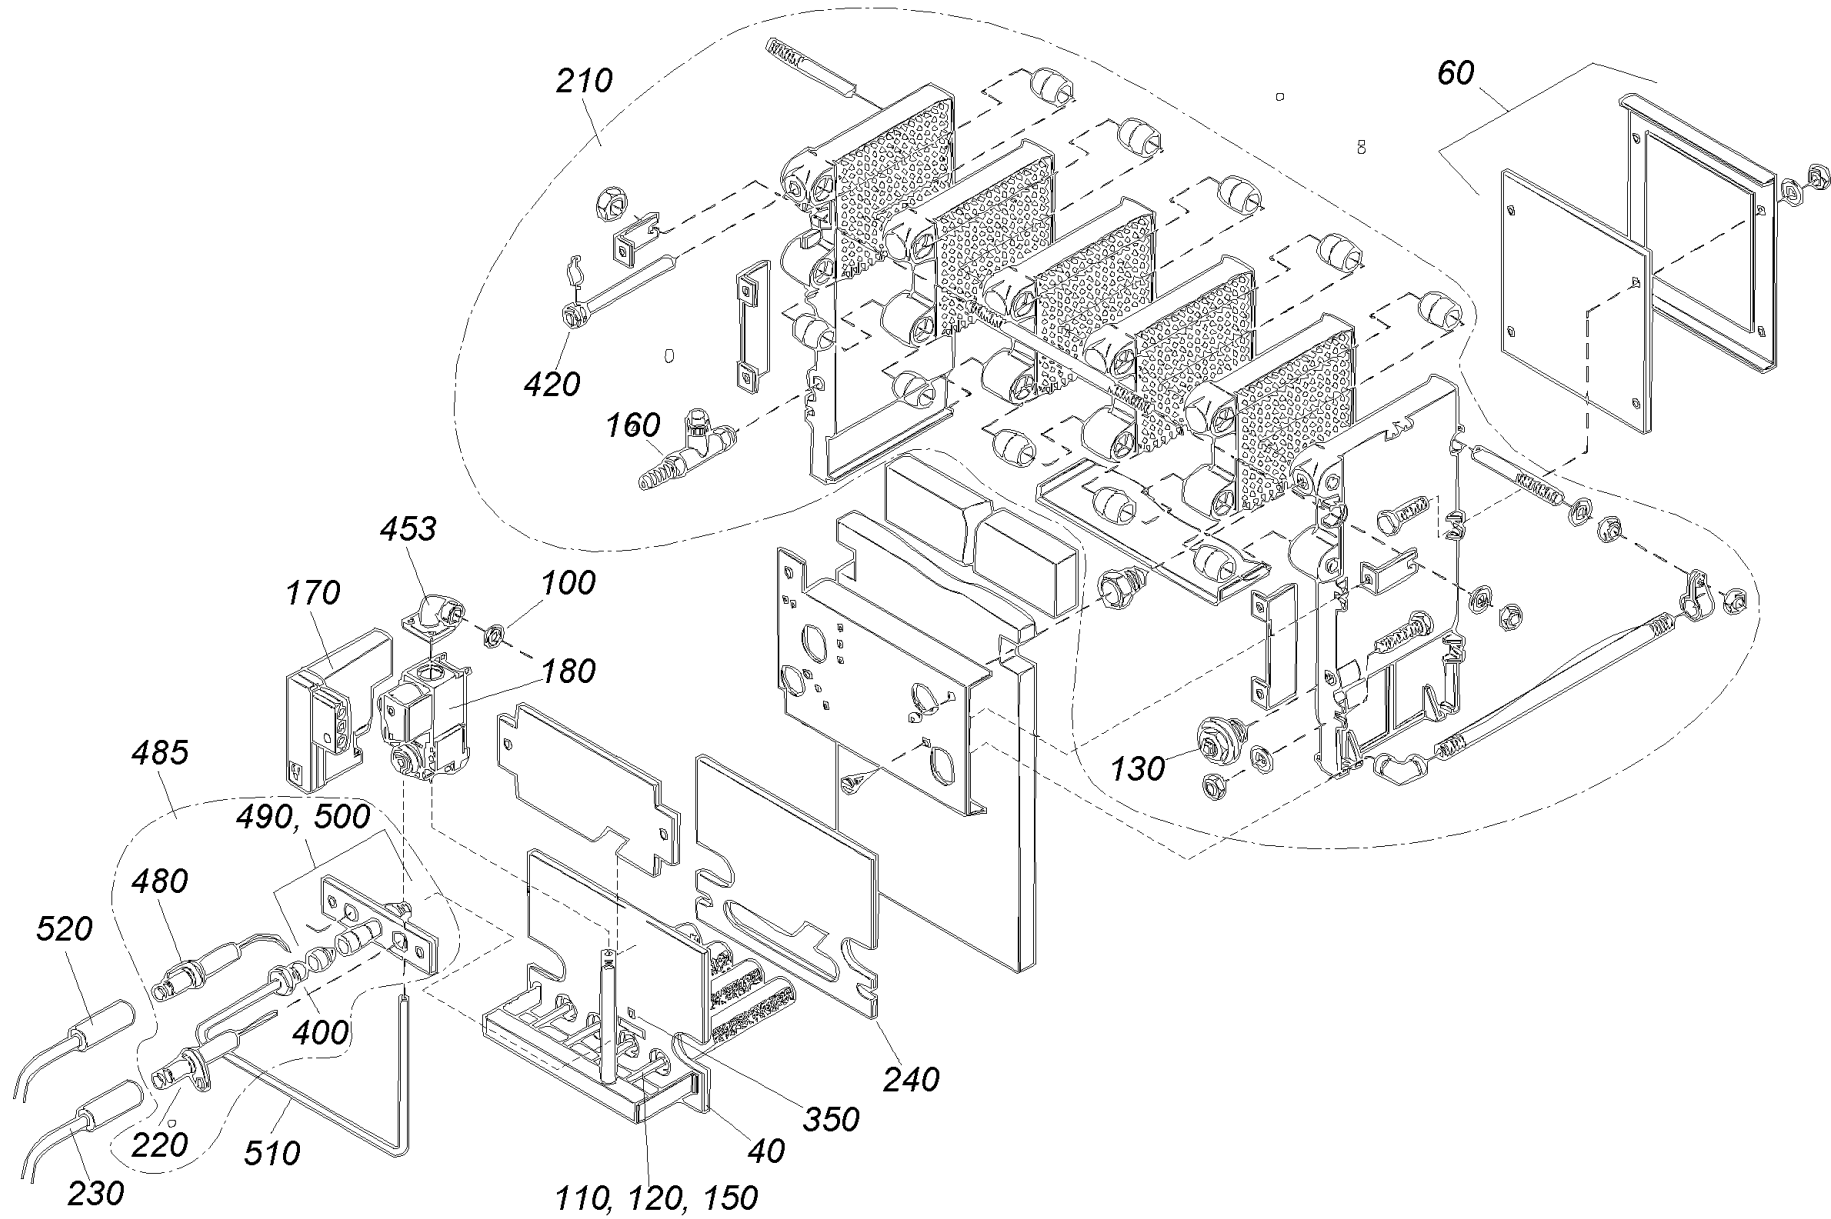

# GSX 330 (GSX00+GSX330)

## REG-Standardregelung:

Ausführung der Schalterblende für  
 REG011, REG020, REG021 ab Los 11  
 (ab 05/2000)

**REG030:**  
 Ausführung der Schalterblende  
 für REG-Regelung bis Los 10  
 (bis 04/2000)

## GSX 330 (GSX00+GSX330)

Pos.	Artikelnr.	Bezeichnung	Menge	Einheit
5	041477	Abdeckblech GSX270/330/370	1.00	Stk
10	502267	GSX002 Abgastemperatur-Wächter für GSX	1.00	Stk
20	502072	Betriebsstundenzähler OZX080	1.00	Stk
30	008658	Blindabdeckung statt Betriebsstundenzähler	1.00	Stk
40	004007	Brenner (inkl.Isol.und Erdgasdüsen "H" 2,15) ohne Gasventil GSX330	1.00	Stk
45	000243	Brennerkabel GSX ab Los 9/99	1.00	Stk
50	000210	Brennerkabel GSX bis Los 8/99	1.00	Stk
55	043690	Brennerrohr (1Stk.)inkl.Düse und Schrauben GSX150/210/270/330	5.00	Stk
60	004026	Brennraumrückwand GSX330	1.00	Stk
70	041473	Deckel GSX270/330/370	1.00	Stk
80	004045	Dichtschnur 4 mm GSX	1.00	M
90	004054	Dichtschnur 6 mm GSX	1.00	M
100	004144	Dichtung Gasverschraubung GSX	1.00	Stk
105	041521	Distanzplatte Netzteil GSX	1.00	Stk
110	004040	Düse H-Gas Ø 2,15 GSX270,330	1.00	Stk
120	004053	Düse L-Gas Ø 2,60 GSX270,330	1.00	Stk
130	004068	Entleerungsventil 1/2" GSX	1.00	Stk
140	003228	Sicherung 6,3A	1.00	Stk
150	004059	Flüssiggasdüse GSX210,270,330	1.00	Stk
160	004385	KFE-Kugelhahn 1/2" Fig.2613-1/2" mit rotem Griff, Sechskantmutter	1.00	Stk
170	004069	Gasfeuerungsautomat CVI S4565BF 1088 1 Honeywell ohne E-Anschlussdeckel für GSX	1.00	Stk
180	004070	Gasmagnetventil GSX	1.00	Stk