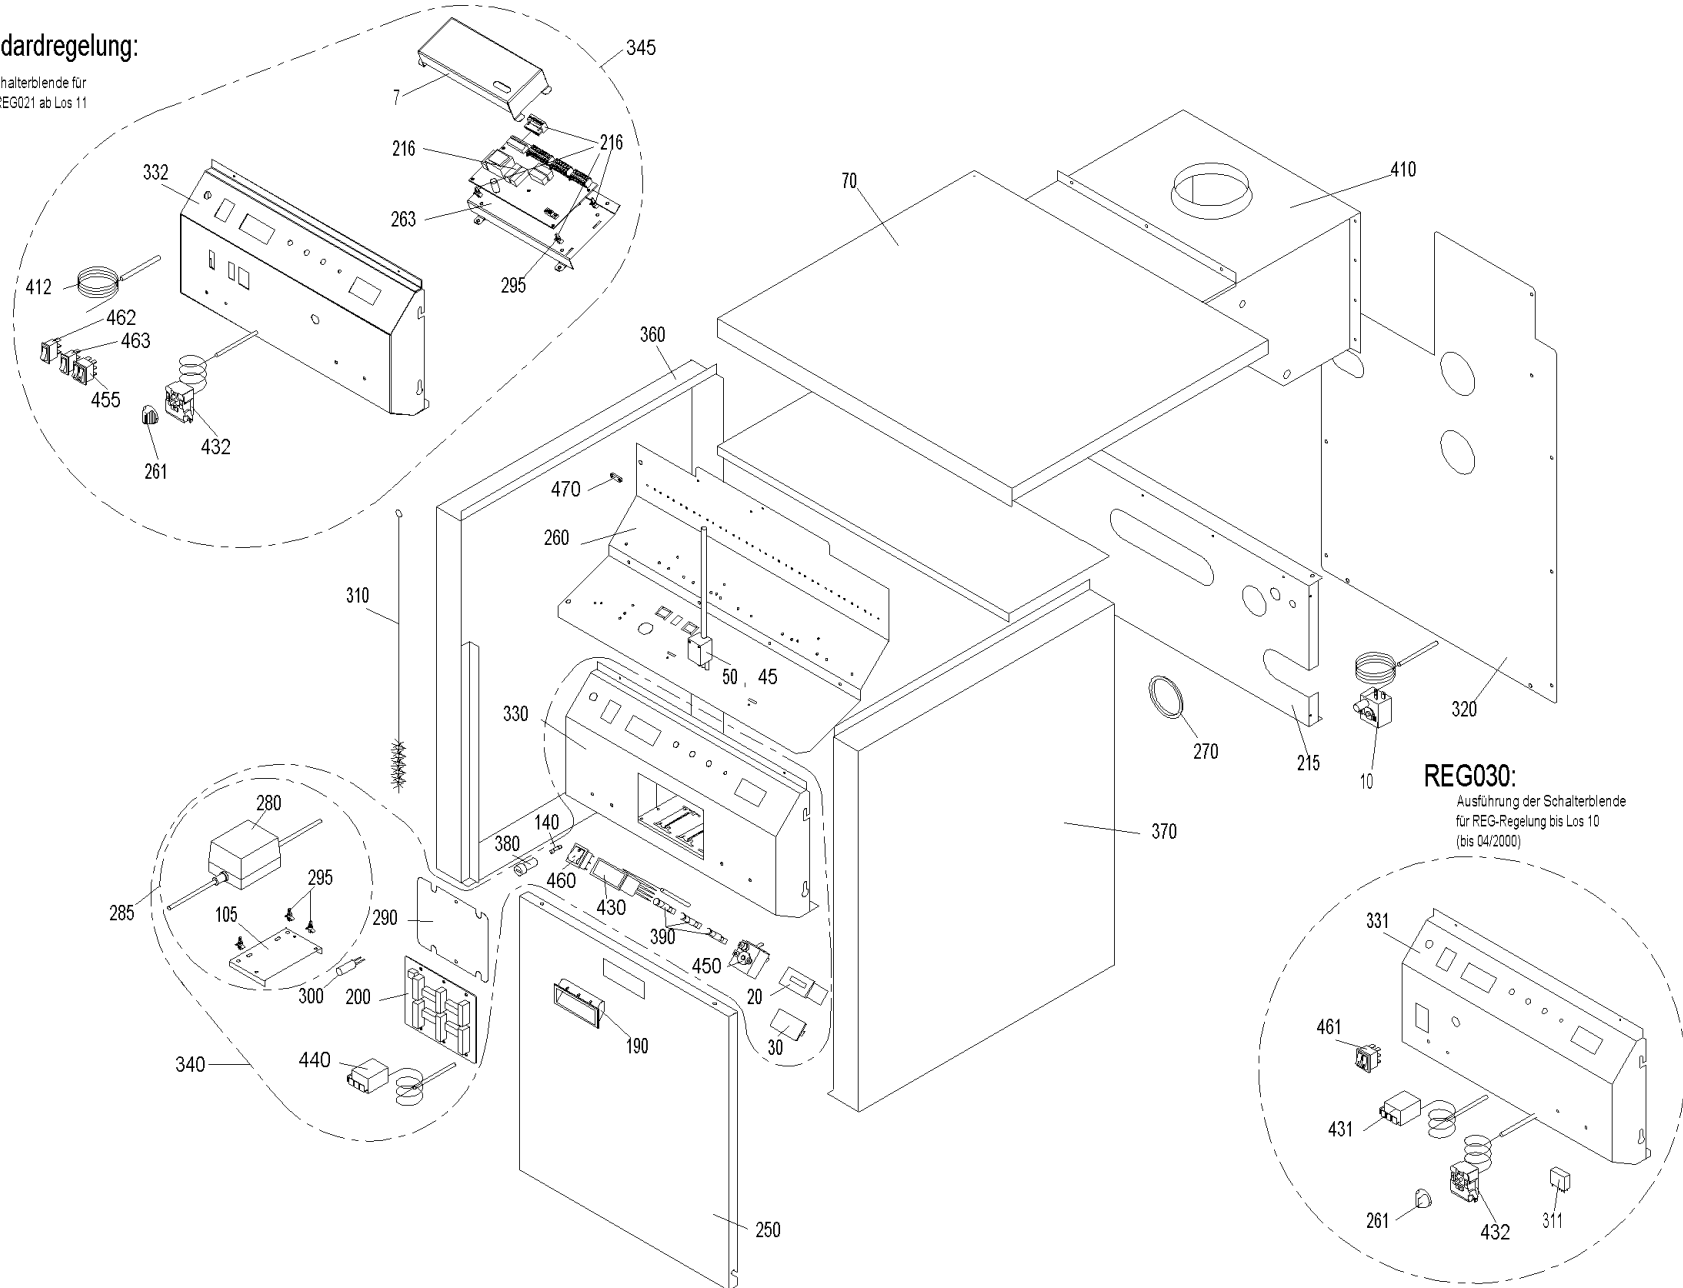

# GSX 370 (GSX00+GSX370)

## REG-Standardregelung:

Ausführung der Schalterblende für  
 REG011, REG020, REG021 ab Los 11  
 (ab 05/2000)

**REG030:**  
 Ausführung der Schalterblende  
 für REG-Regelung bis Los 10  
 (bis 04/2000)

## GSX 370 (GSX00+GSX370)

Pos.	Artikelnr.	Bezeichnung	Menge	Einheit
5	041477	Abdeckblech GSX270/330/370	1.00	Stk
10	502267	GSX002 Abgastemperatur-Wächter für GSX	1.00	Stk
20	502072	Betriebsstundenzähler OZX080	1.00	Stk
30	008658	Blindabdeckung statt Betriebsstundenzähler	1.00	Stk
40	004008	Brenner (inkl.Isol.und Erdgasdüsen "H" 2,05) ohne Gasventil GSX370	1.00	Stk
45	000243	Brennerkabel GSX ab Los 9/99	1.00	Stk
50	000210	Brennerkabel GSX bis Los 8/99	1.00	Stk
55	043690	Brennerrohr (1Stk.)inkl.Düse und Schrauben GSX150/210/270/330	6.00	Stk
60	004027	Brennraumrückwand GSX370	1.00	Stk
70	041473	Deckel GSX270/330/370	1.00	Stk
80	004045	Dichtschnur 4 mm GSX	1.00	M
90	004054	Dichtschnur 6 mm GSX	1.00	M
100	004144	Dichtung Gasverschraubung GSX	1.00	Stk
105	041521	Distanzplatte Netzteil GSX	1.00	Stk
110	004046	Düse H-Gas Ø 2,05 GSX370	1.00	Stk
120	004055	Düse L-Gas Ø 2,50 GSX370	1.00	Stk
130	004068	Entleerungsventil 1/2" GSX	1.00	Stk
140	003228	Sicherung 6,3A	1.00	Stk
150	004067	Flüssiggasdüse GSX370 Art.Nr.: 246647	1.00	Stk
160	004385	KFE-Kugelhahn 1/2" Fig.2613-1/2" mit rotem Griff, Sechskantmutter	1.00	Stk
170	004069	Gasfeuerungsautomat CVI S4565BF 1088 1 Honeywell ohne E-Anschlussdeckel für GSX	1.00	Stk
180	004070	Gasmagnetventil GSX	1.00	Stk