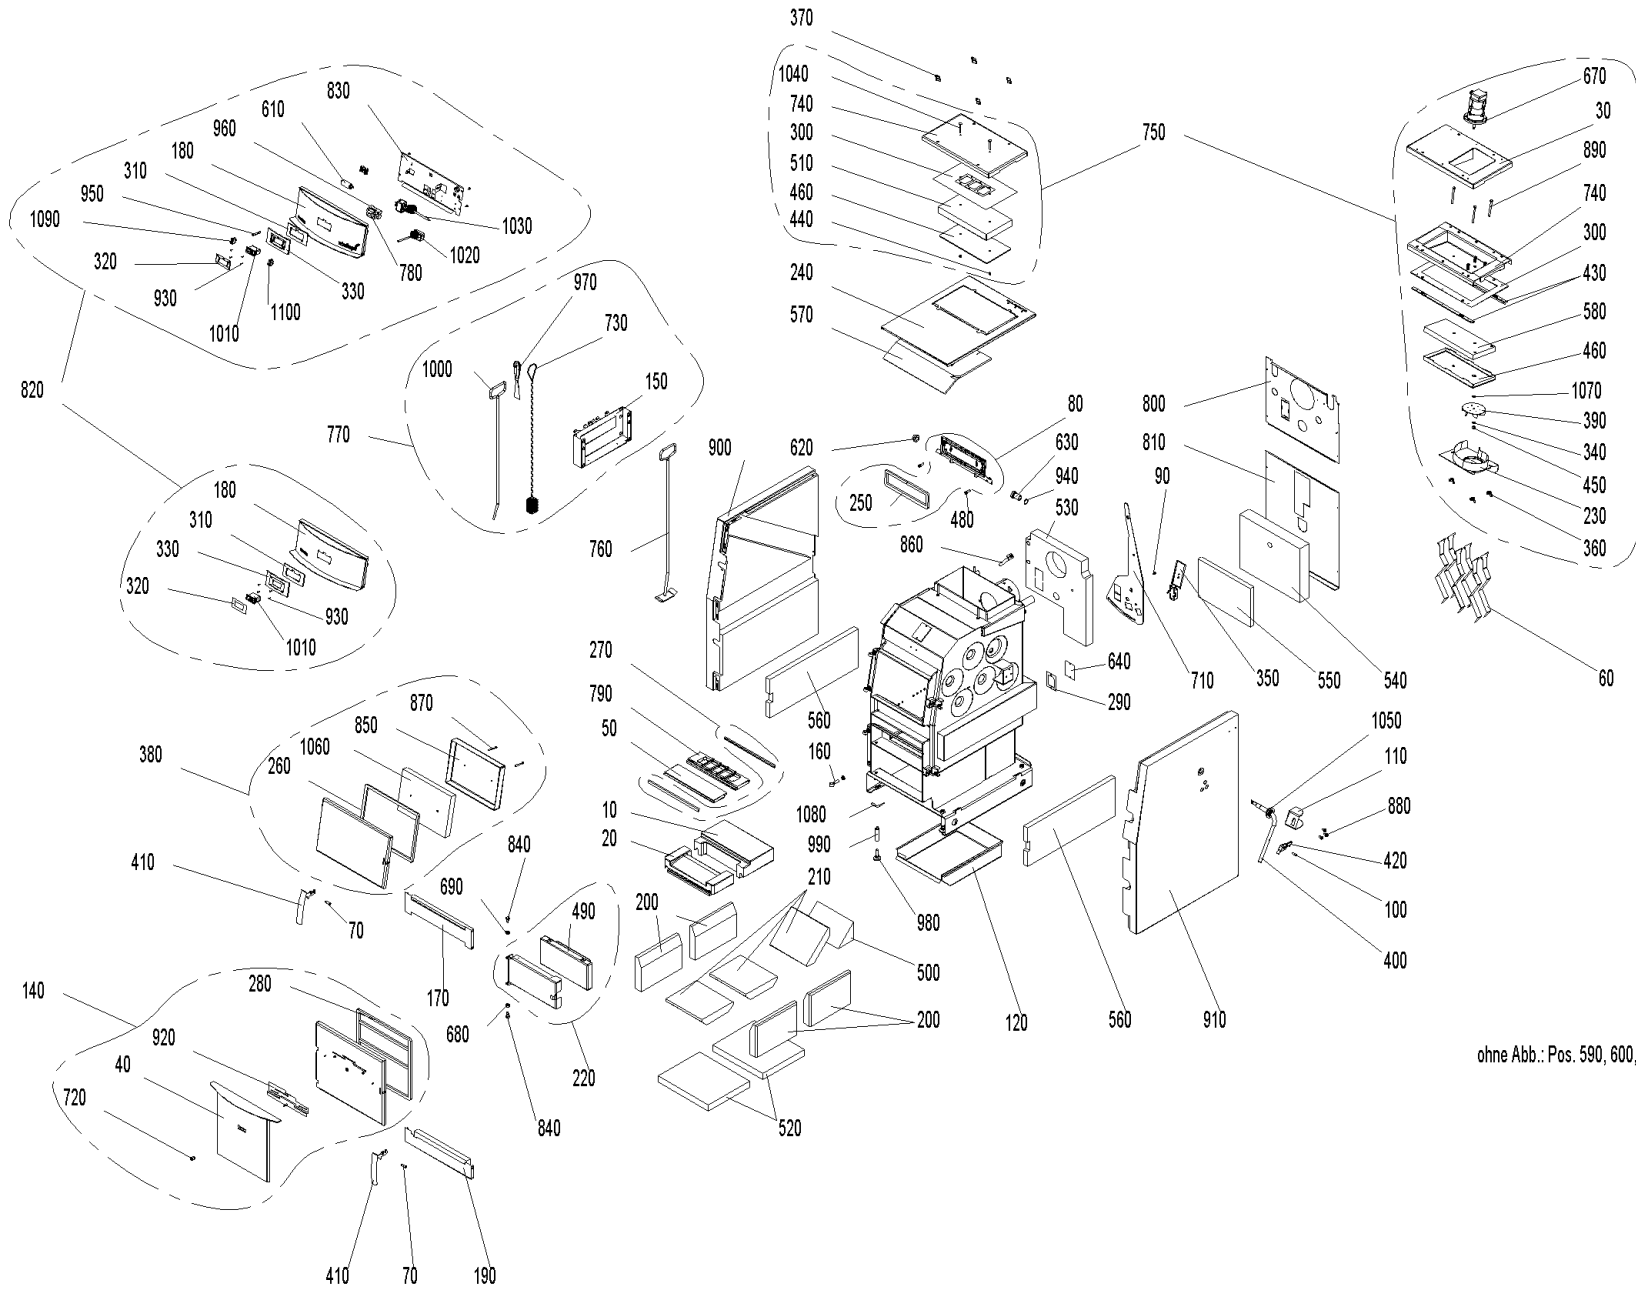

EWP 180 (EWK/P00+EWP180)

ohne Abb.: Pos. 590, 600, 700

EWP 180 (EWK/P00+EWP180)

Pos.	Artikelnr.	Bezeichnung	Menge	Einheit
10	007430	Abbrandstein hinten (367x153x80mm) EWK/EWP 180	1.00	Stk
20	007431	Abbrandstein vorne (367x153x80mm) EWK/EWP 180	1.00	Stk
30	047944	Abdeckblech Reinigungsdeckel EWP180	1.00	Stk
40	047943	Abdeckblech Sekundärluft EWK/EWP180	1.00	Stk
50	007433	Abdeckung Sekundärluft EWK/EWP180	1.00	Stk
60	047256	Schikane für Nachheizfläche EWP180	6.00	Stk
70	013806	Achse Türgriff	2.00	Stk
80	048259	Anheizklappe kpl. EWK/EWP180	1.00	Stk
90	016465	Ansatzschraube M5x14,3 verzinkt schwarz chromatiert EWK/EWP180	1.00	Stk
100	016464	Ansatzschraube AHK M5x27 verzinkt schwarz chromatiert EWK/EWP180	1.00	Stk
110	047517	Arretierung Anheizklappe EWK/EWP180	1.00	Stk
120	045419	Aschelade lack. LWP18-50, LWK, EWK/P18, LWPT	1.00	Stk
140	048270	Aschetür kpl. EWK/EWP180	1.00	Stk
150	042743	Aufhängeleiste Reinigungsgerät BWXL, VAE, LWPT	1.00	Stk
160	033433	Augenschraube ähnl. DIN 444 - B M12x50 - 4.6 - blank Gewinde bis Kopf	1.00	Stk
170	048271	Blende mitte kpl. EWK/EWP180	1.00	Stk
180	048279	Blende oben EWK/EWP180	1.00	Stk
190	048265	Blende unten kpl.EWK/EWP180	1.00	Stk
200	007446	Brennkammerstein seitlich (307x205x50mm) EWK/P180	4.00	Stk
210	007445	Brennkammerstein unten (272x233x50mm) EWK/P180	1.00	Stk
220	048264	Brennkammertür kpl. lack. EWK/EWP	1.00	Stk
230	048255	Deckel Gebläserad EWP180	1.00	Stk