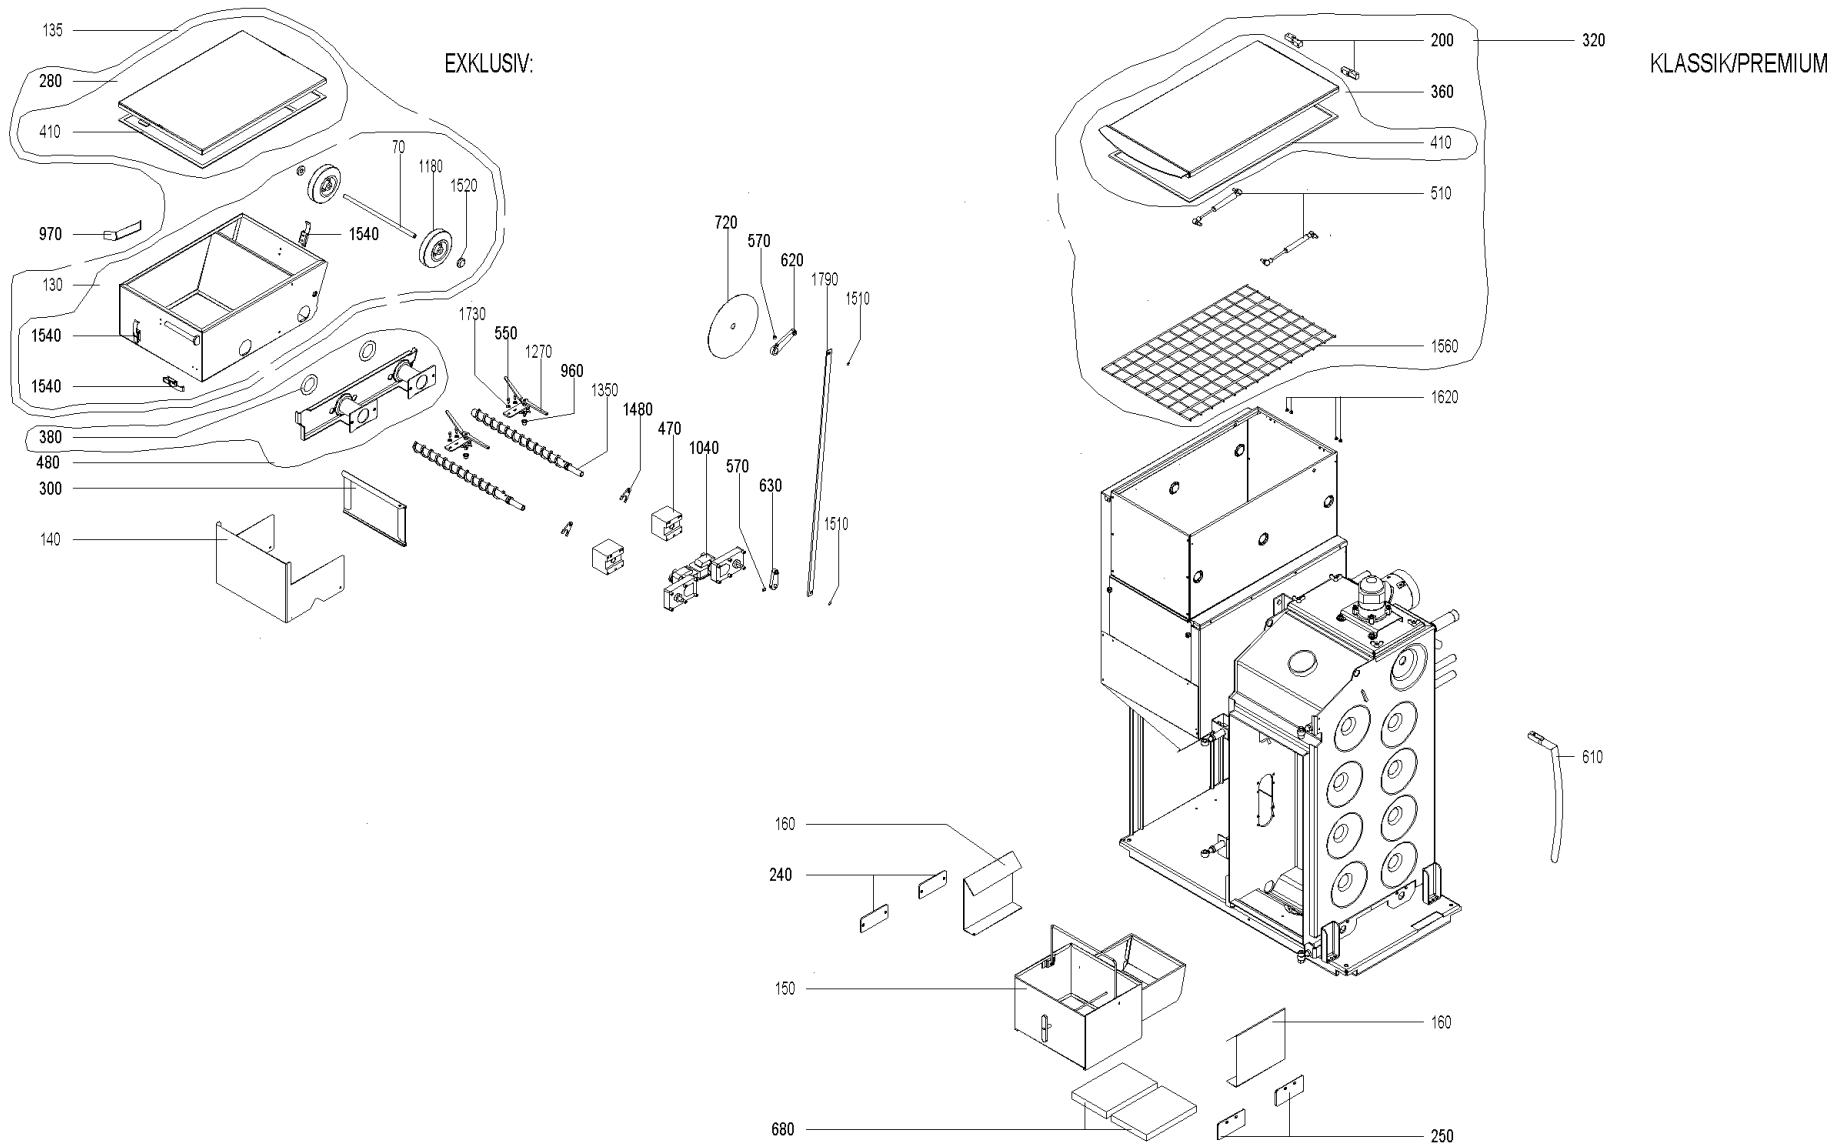

Ascheaustragung (A000189)

Ascheaustragung (A000189)

Pos.	Artikelnr.	Bezeichnung	Menge	Einheit
70	043523	Achse Aschebehälter BW10-26 (nur BWE), BWXL35-60	1.00	Stk
130	051204	Aschebehälter mit Deckel BW2 USA/Kanada	1.00	Stk
135	051204	Aschebehälter mit Deckel BW2 USA/Kanada	1.00	Stk
140	043325	Ascheblech BioWIN 10-26 - Nur BWE -	1.00	Stk
150	043489	Aschelade kpl. BW10-26 - Nur BWK/ BWP -	1.00	Stk
160	043493	Ascheleitblech links/rechts BW10-26 - Nur BWK/ BWP -	2.00	Stk
200	044802	Bänder (Schanier Pelletsbehälter) mit Befestigungsschrauben	2.00	Stk
240	041717	Blindflansch Ascheaustragung PMX, BWP/BWK10-26	2.00	Stk
250	043752	Blindflansch rechts (Ascheaustragung) BWK/BWP10-26	2.00	Stk
280	044682	Deckel Aschebehälter mit Dichtung BWE10-26	1.00	Stk
300	043477	Deckel Nachheizfläche unten BWE10-26	1.00	Stk
320	503345	BIO039NA Deckel für Vorratsbehälter zu BioWIN S NA	1.00	Stk
360	044678	Deckel Vorratsbehälter kpl.m.Dichtung BWK10-26	1.00	Stk
380	046455	Dichtung (2 Stk.190xØ10mm) Flansch-Aschebehälter BW10-26 ab SN 828001/08	1.00	Stk
410	000047	Dichtungsband EPDM 12x4mm SK	2.20	M
470	044680	Flansch Ascheaustragung kpl. mit Lagerbuchsen BW10-26	2.00	Stk
480	045224	Flansch Aschebehälter kpl.grau lackiert m.Dichtungen BWE10-26	1.00	Stk
510	012600	Gasfeder Stabilus	2.00	Stk
550	031545	Gewindefurchende Sechskantschraube DIN 7500 - M5x12, verzinkt	1.00	Stk
570	033112	Gewindestift DIN916 - M8x10-45H (mit Ringschneide)	1.00	Stk
610	044248	Handhebel Heizflächenreinigung BWK/BWP10-26	1.00	Stk
620	043819	Hebel oben Heizflächenreinigung autom. kpl. BW10-26 (Nur BWE)	1.00	Stk