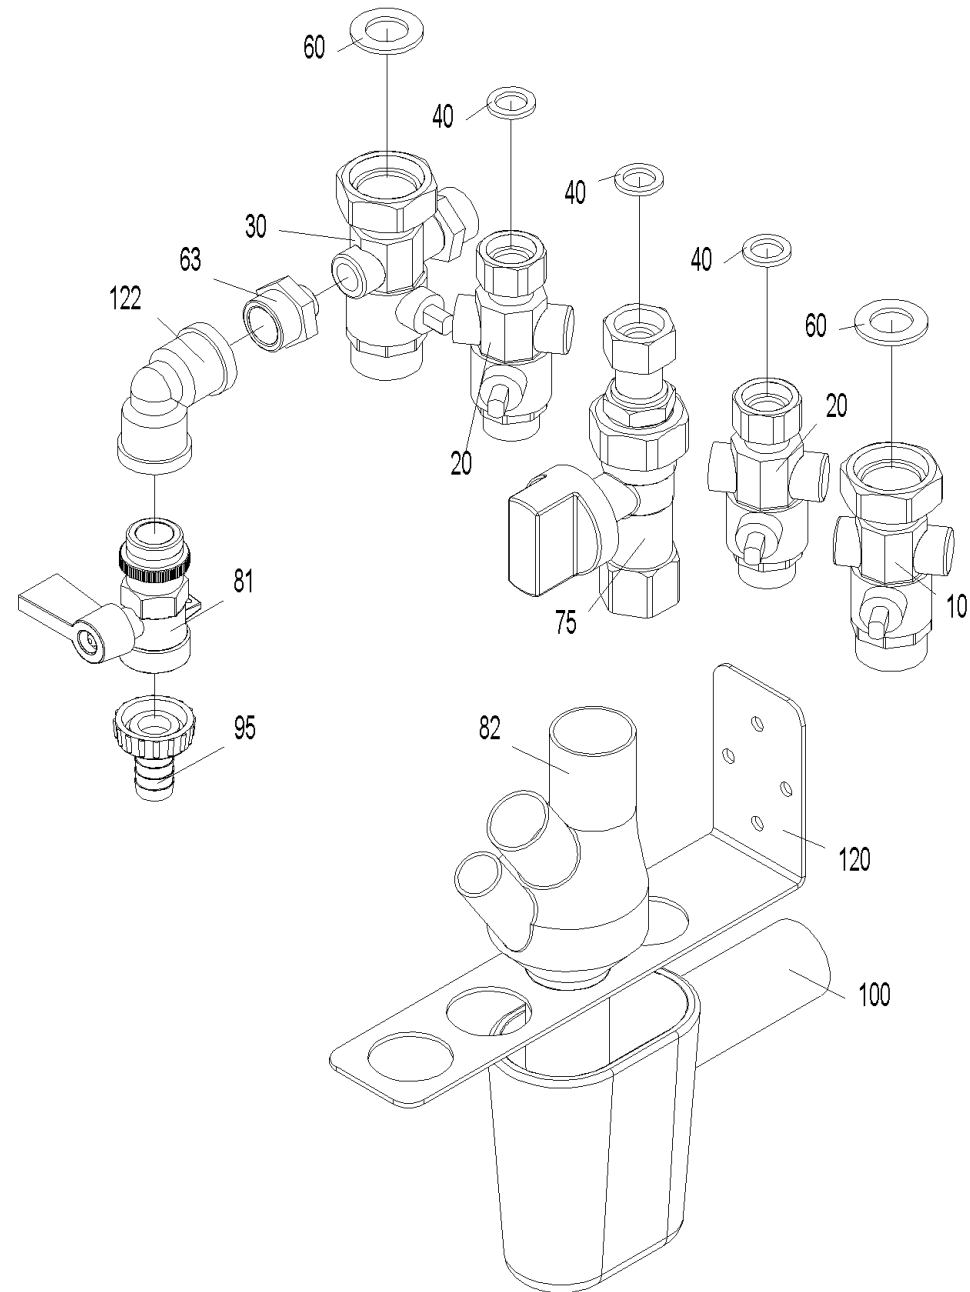

XENO 061, 062 (XW-Arm+XW-Arm)

XENO 061, 062 (XW-Arm+XW-Arm)

XENO 061, 062 (XW-Arm+XW-Arm)

Pos.	Artikelnr.	Bezeichnung	Menge	Einheit
10	013750	Absperrung 7/8" Überwurfmutter auf 3/4" AG XW	1.00	Stk
20	013752	Absperrung 1/2" Überwurfmutter auf 1/2" AG XW	1.00	Stk
30	013751	Absperrung 7/8" Überwurfm. auf 3/4"AG u. 2x1/2"AG XW	1.00	Stk
40	016188	Klingerit-Dichtung (18x12x2mm)	1.00	Stk
50	016136	Dichtung Klingerit 1/4" (24x17x2mm)	1.00	Stk
60	016189	Klingerit-Dichtung (27x16x2mm)	1.00	Stk
63	003098	Doppelnippel Ms 1/4" - 1/2" (Anschluss Panzerschlauch AG)	1.00	Stk
70	012035	Gasabsperrhahn 1/2" Eckform, mit TAS und 1/2" Überwurfmutter XenoWIN WZS, MWP WZS	1.00	Stk
75	012034	Gasabsperrhahn 1/2"IG gerade, mit TAS und 1/2" Überwurfmutter	1.00	Stk
80	046662	KFE-Kugelhahn besteht aus: Doppelnippel, Winkel, KFE-Kugelhahn und Schlauchtülle XW	1.00	Stk
81	004385	KFE-Kugelhahn 1/2" Fig.2613-1/2" mit rotem Griff, Sechskantmutter	1.00	Stk
82	003172	Kondensatsammler XW, MINO	1.00	Stk
90	002021	Reduktionsnippel Ms 3/4"AG x 1/2"IG D1102 (Übergang BVL/BRL auf Wellrohr 3/4")	1.00	Stk
95	004386	Schlauchtülle, Überwurfmutter und Dichtung KFE-Kugelhahn Fig. 2613-1/2"	1.00	Stk
100	003004	Tropftrichter DN32, PP, HL21, GMX, GWX	1.00	Stk
110	000214	Edelstahl - Wellrohr DN16 x 145 mm mit zwei Überwurfmuttern 3/4" montiert und Dichtungen; FW, VAE	1.00	Stk
120	046077	Winkel Kondensatsammler XW-Armaturenset	1.00	Stk
122	001784	Winkel Ms 2xinnen 1/2" X 1/2"	1.00	Stk
130	001835	Winkelverschraubung 1/2" vernickelt, mit Einlegeteil	1.00	Stk
140	001834	Winkelverschraubung 3/4" MS vernickelt, ohne Einlegeteil	1.00	Stk