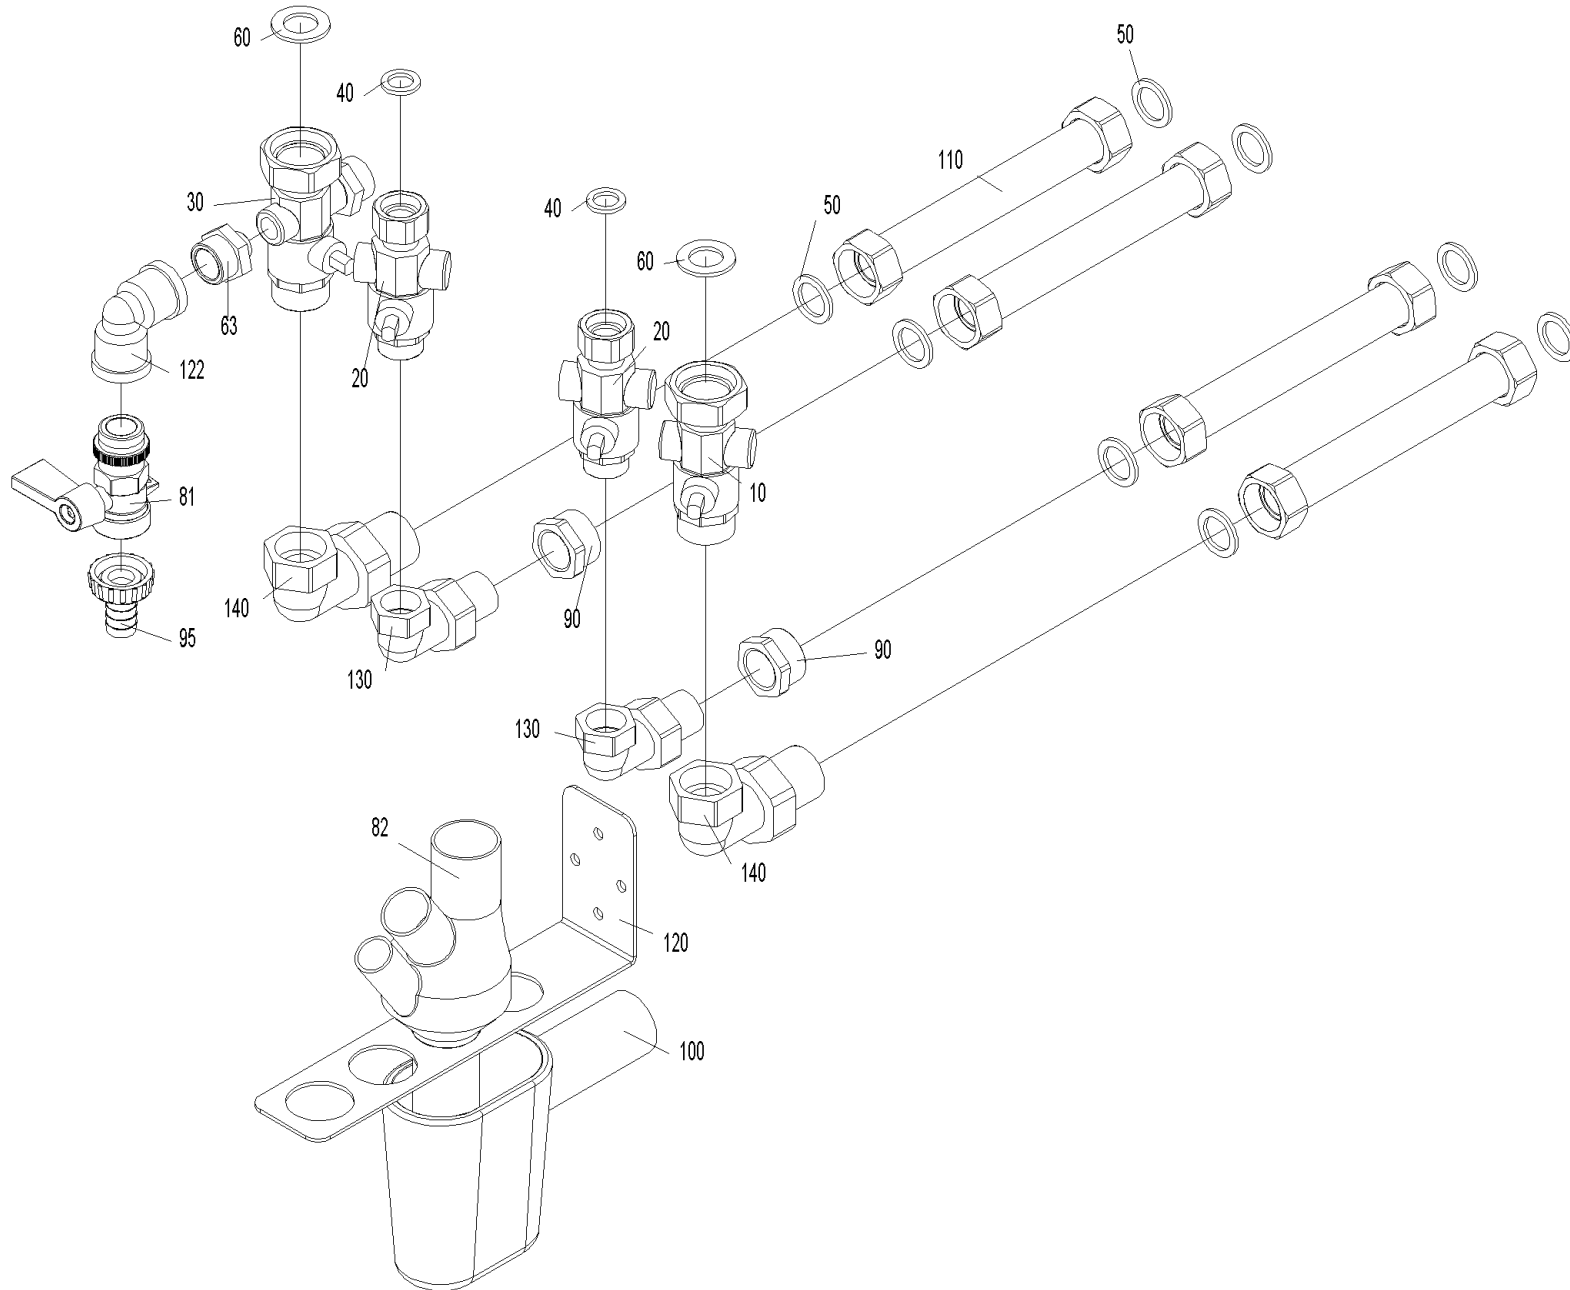

XENO 061, 062 (XW-Arm+XW-Arm)

XENO 061, 062 (XW-Arm+XW-Arm)

XENO 061, 062 (XW-Arm+XW-Arm)

Pos.	Artikelnr.	Bezeichnung	Menge	Einheit
10	013750	Absperrung 7/8" Überwurfmutter auf 3/4" AG XW	1.00	Stk
20	013752	Absperrung 1/2" Überwurfmutter auf 1/2" AG XW	1.00	Stk
30	013751	Absperrung 7/8" Überwurfm. auf 3/4"AG u. 2x1/2"AG XW	1.00	Stk
40	016188	Klingerit-Dichtung (18x12x2mm)	1.00	Stk
50	016136	Dichtung Klingerit 1/4" (24x17x2mm)	1.00	Stk
60	016189	Klingerit-Dichtung (27x16x2mm)	1.00	Stk
63	003098	Doppelnippel Ms 1/4" - 1/2" (Anschluss Panzerschlauch AG)	1.00	Stk
70	012035	Gasabsperrhahn 1/2" Eckform, mit TAS und 1/2" Überwurfmutter XenoWIN WZS, MWP WZS	1.00	Stk
75	012034	Gasabsperrhahn 1/2"IG gerade, mit TAS und 1/2" Überwurfmutter	1.00	Stk
80	046662	KFE-Kugelhahn besteht aus: Doppelnippel, Winkel, KFE-Kugelhahn und Schlauchtülle XW	1.00	Stk
81	004385	KFE-Kugelhahn 1/2" Fig.2613-1/2" mit rotem Griff, Sechskantmutter	1.00	Stk
82	003172	Kondensatsammler XW, MINO	1.00	Stk
90	002021	Reduktionsnippel Ms 3/4"AG x 1/2"IG D1102 (Übergang BVL/BRL auf Wellrohr 3/4")	1.00	Stk
95	004386	Schlauchtülle, Überwurfmutter und Dichtung KFE-Kugelhahn Fig. 2613-1/2"	1.00	Stk
100	003004	Tropftrichter DN32, PP, HL21, GMX, GWX	1.00	Stk
110	000214	Edelstahl - Wellrohr DN16 x 145 mm mit zwei Überwurfmuttern 3/4" montiert und Dichtungen; FW, VAE	1.00	Stk
120	046077	Winkel Kondensatsammler XW-Armaturenset	1.00	Stk
122	001784	Winkel Ms 2xinnen 1/2" X 1/2"	1.00	Stk
130	001835	Winkelverschraubung 1/2" vernickelt, mit Einlegeteil	1.00	Stk
140	001834	Winkelverschraubung 3/4" MS vernickelt, ohne Einlegeteil	1.00	Stk