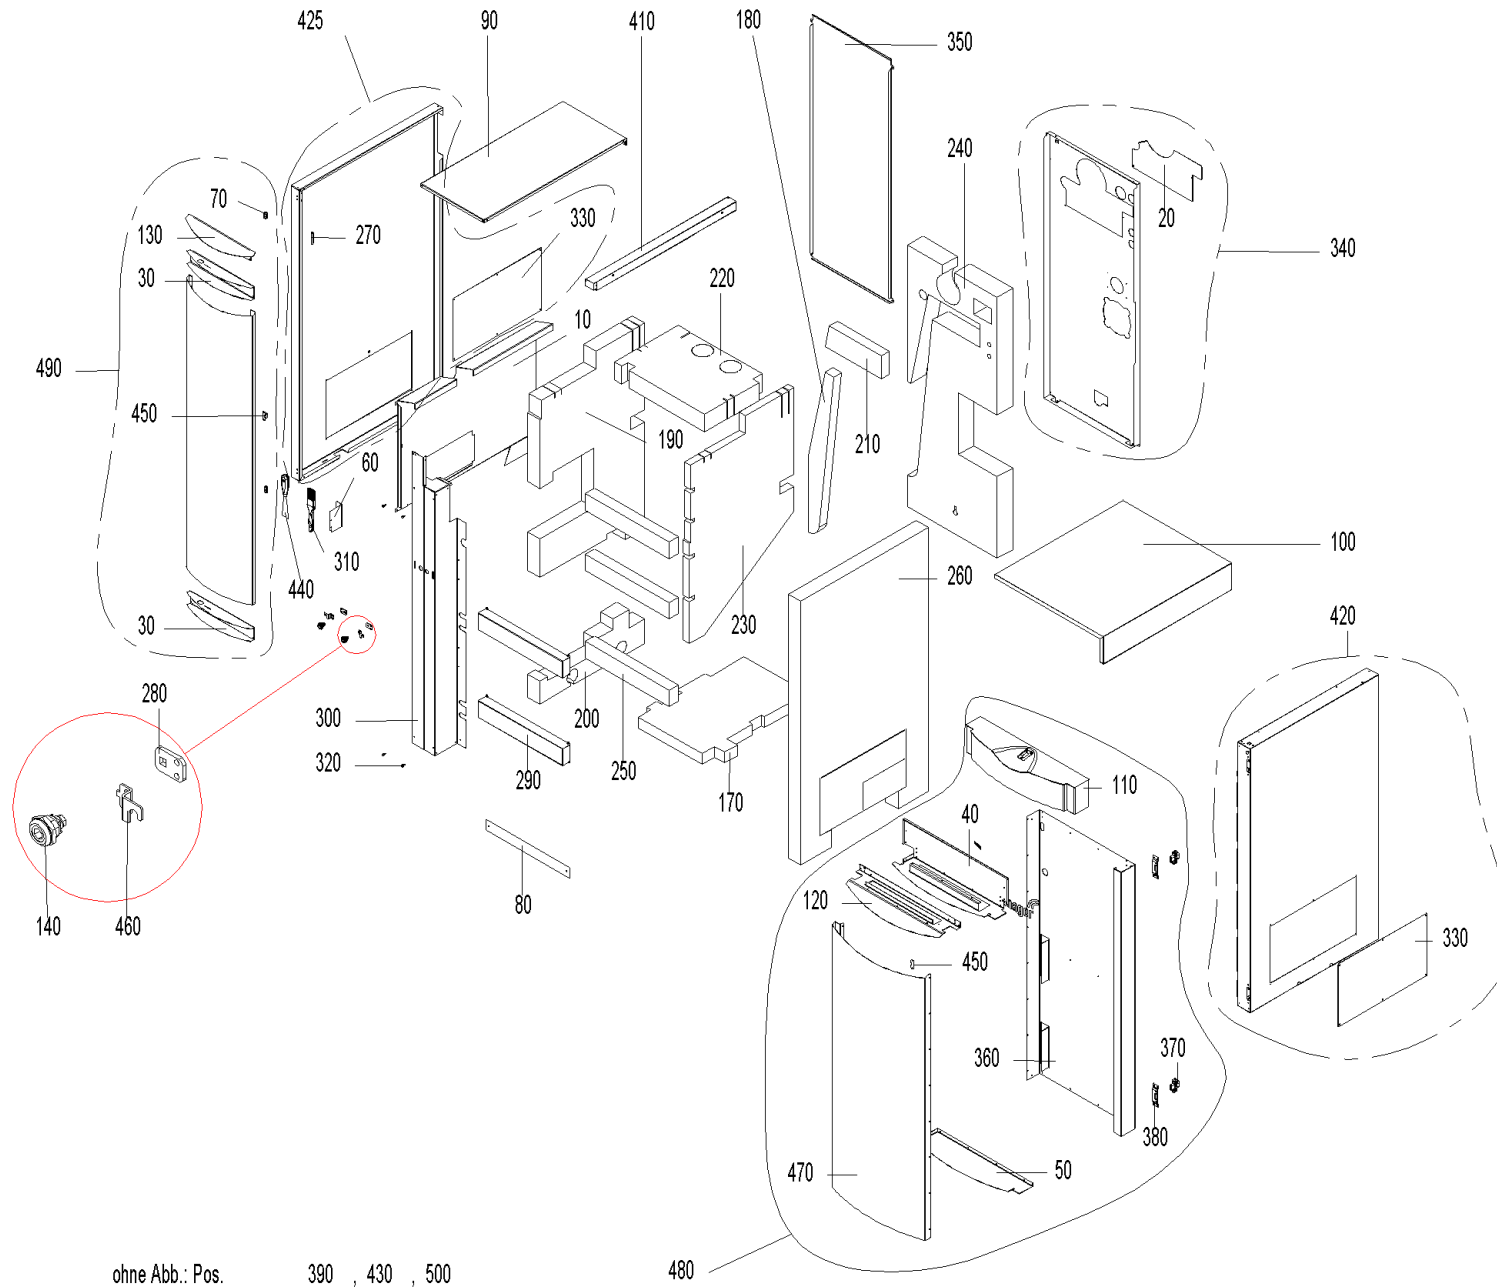

# Verkleidung (BW-XL-V+BWX\*)

## Verkleidung (BW-XL-V+BWX\*)

Pos.	Artikelnr.	Bezeichnung	Menge	Einheit
10	047567	Abdeckblech Brenner BWXL35-60	1.00	Stk
20	047551	Abdeckblech Rückwand BWXL35-60	1.00	Stk
40	047331	Abdeckleiste Tür oben BWXL35-60	1.00	Stk
30	047342	Abdeckleiste Tür oben unten BWXL35-60	2.00	Stk
50	047330	Abdeckleiste Tür unten BWXL35-60	1.00	Stk
60	047568	Abdeckwinkel BWXL35-60	1.00	Stk
70	044677	Bänder 96-140 (Scharnier für Tür links) mit Bef.Schrauben	1.00	Stk
80	047559	Blende unten BWXL35-60	1.00	Stk
100	047592	Deckel Schaltfeld BWXL35-60	1.00	Stk
120	047588	Deckel Türbombe BWXL35-60	1.00	Stk
130	047602	Deckel Türbombe Pelletsbehälter BWXL35-60	1.00	Stk
110	047603	Deckel Tür BWXL35-60	1.00	Stk
140	012256	Drehriegel mit Innensechskant SW10 VAE, BWXL 35-60, BW2, BW2T, BWL, BW2P, BWA	1.00	Stk
310	017094	Flachpinsel XX 1 1/2" Nr.72753	1.00	Stk
430	031096	Gewindefurchende Schraube M4 x 16 TT vz.	1.00	Stk
390	031545	Gewindefurchende Sechskantschraube DIN 7500 - M5x12, verzinkt	1.00	Stk
170	007266	Isolierung Kessel Boden BWXL35-60	1.00	Stk
180	007259	Isolierung Kessel Einlage BWXL35-60	1.00	Stk
190	007264	Isolierung Kessel links BWXL35-60	1.00	Stk
200	007263	Isolierung Kessel links unten BWXL35-60	1.00	Stk
250	007267	Isolierung Kessel Mittelblende BWXL35-60	1.00	Stk
210	007258	Isolierung Kessel Nachheizfläche BWXL35-60	1.00	Stk