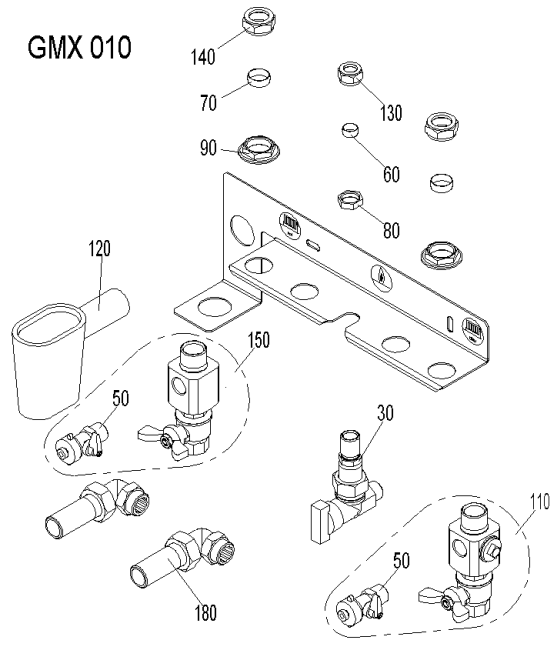

GMX010/015/020/025 (GMX01+GM010)

GMX010/015/020/025 (GMX01+GM010)

Pos.	Artikelnr.	Bezeichnung	Menge	Einheit
10	080440	Boilervorlaufblock kpl. montiert	1.00	Stk
20	040566	Gasstrecke Aufputz GMX mit TAS-Gashahn	1.00	Stk
30	040567	Gasstrecke Unterputz GMX mit TAS-Gashahn	1.00	Stk
50	004385	KFE-Kugelhahn 1/2" Fig.2613-1/2" mit rotem Griff, Sechskantmutter	1.00	Stk
60	000133	Klemmring MS Ø15 mm	1.00	Stk
70	001793	Klemmring MS Ø22 mm	1.00	Stk
80	000159	Mutter ½"x7, MS blank	1.00	Stk
90	001818	Mutter ms blank, W1 1/8" - 1/14"	1.00	Stk
100	080424	Rücklaufblock kpl. montiert	1.00	Stk
110	080606	Rücklaufblock für Heizkreis für GMX	1.00	Stk
120	003004	Tropftrichter DN32, PP, HL21, GMX, GWX	1.00	Stk
130	000050	Überwurfmutter MS blank Ø15 mm	1.00	Stk
140	001785	Überwurfmutter MS blank Ø22mm	1.00	Stk
150	080432	Vorlaufblock kpl. montiert	1.00	Stk
160	003153	Winkel MS schraubbar 1/2"	1.00	Stk
170	003161	Wandscheibe ¾", Type 3471, MS blank,	1.00	Stk
180	080557	Winkelverschraubung für GMX	1.00	Stk