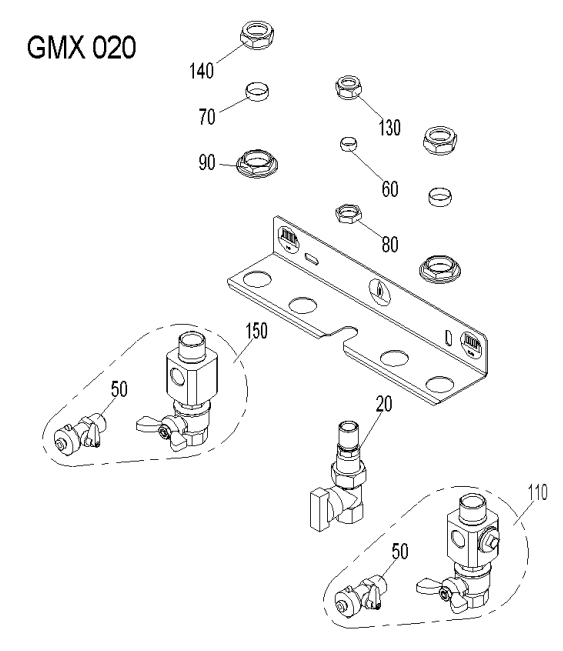

GMX010/015/020/025 (GMX01+GM010)

GMX010/015/020/025 (GMX01+GM010)

Pos.	Artikelnr.	Bezeichnung	Menge	Einheit
10	080440	Boilervorlaufblock kpl. montiert	1.00	Stk
20	040566	Gasstrecke Aufputz GMX mit TAS-Gashahn	1.00	Stk
30	040567	Gasstrecke Unterputz GMX mit TAS-Gashahn	1.00	Stk
50	004385	KFE-Kugelhahn 1/2" Fig.2613-1/2" mit rotem Griff, Sechskantmutter	1.00	Stk
60	000133	Klemmring MS Ø15 mm	1.00	Stk
70	001793	Klemmring MS Ø22 mm	1.00	Stk
80	000159	Mutter ½"x7, MS blank	1.00	Stk
90	001818	Mutter ms blank, W1 1/8" - 1/14"	1.00	Stk
100	080424	Rücklaufblock kpl. montiert	1.00	Stk
110	080606	Rücklaufblock für Heizkreis für GMX	1.00	Stk
120	003004	Tropftrichter DN32, PP, HL21, GMX, GWX	1.00	Stk
130	000050	Überwurfmutter MS blank Ø15 mm	1.00	Stk
140	001785	Überwurfmutter MS blank Ø22mm	1.00	Stk
150	080432	Vorlaufblock kpl. montiert	1.00	Stk
160	003153	Winkel MS schraubbar 1/2"	1.00	Stk
170	003161	Wandscheibe ¾", Type 3471, MS blank,	1.00	Stk
180	080557	Winkelverschraubung für GMX	1.00	Stk