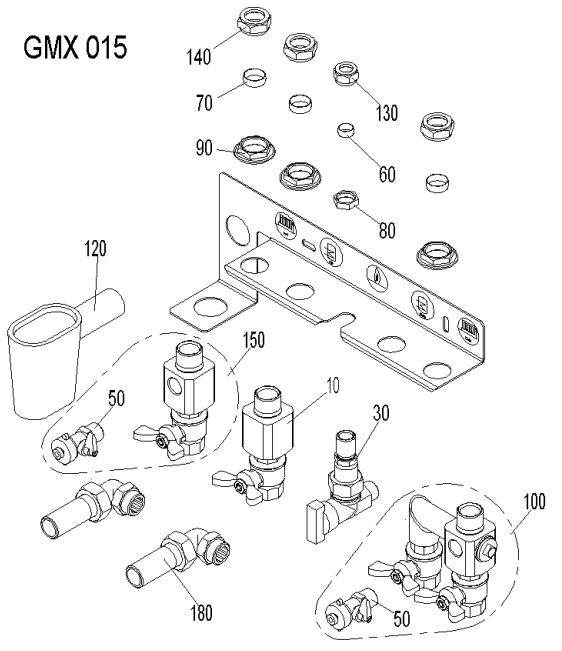

GMX010/015/020/025 (GMX01+GM010)

GMX010/015/020/025 (GMX01+GM010)

Pos.	Artikelnr.	Bezeichnung	Menge	Einheit
10	080440	Boilervorlaufblock kpl. montiert	1.00	Stk
20	040566	Gasstrecke Aufputz GMX mit TAS-Gashahn	1.00	Stk
30	040567	Gasstrecke Unterputz GMX mit TAS-Gashahn	1.00	Stk
50	004385	KFE-Kugelhahn 1/2" Fig.2613-1/2" mit rotem Griff, Sechskantmutter	1.00	Stk
60	000133	Klemmring MS Ø15 mm	1.00	Stk
70	001793	Klemmring MS Ø22 mm	1.00	Stk
80	000159	Mutter ½"x7, MS blank	1.00	Stk
90	001818	Mutter ms blank, W1 1/8" - 1/14"	1.00	Stk
100	080424	Rücklaufblock kpl. montiert	1.00	Stk
110	080606	Rücklaufblock für Heizkreis für GMX	1.00	Stk
120	003004	Tropftrichter DN32, PP, HL21, GMX, GWX	1.00	Stk
130	000050	Überwurfmutter MS blank Ø15 mm	1.00	Stk
140	001785	Überwurfmutter MS blank Ø22mm	1.00	Stk
150	080432	Vorlaufblock kpl. montiert	1.00	Stk
160	003153	Winkel MS schraubbar 1/2"	1.00	Stk
170	003161	Wandscheibe ¾", Type 3471, MS blank,	1.00	Stk
180	080557	Winkelverschraubung für GMX	1.00	Stk