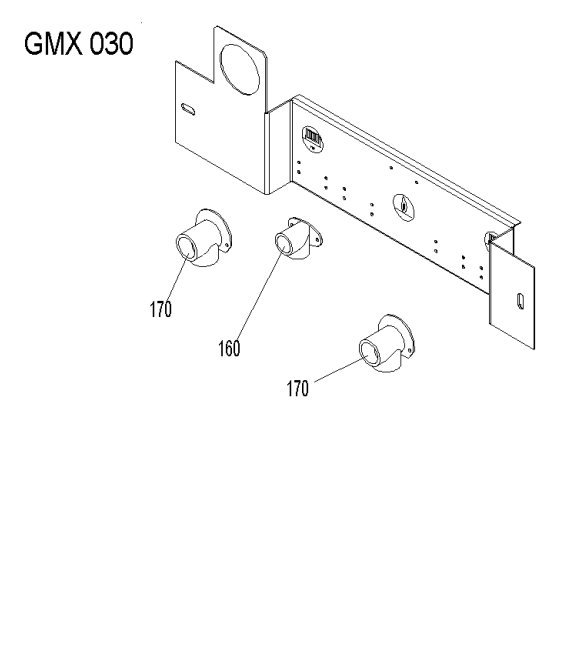

GMX010/015/020/025 (GMX01+GM010)

GMX010/015/020/025 (GMX01+GM010)

Pos.	Artikelnr.	Bezeichnung	Menge	Einheit
10	080440	Boilervorlaufblock kpl. montiert	1.00	Stk
20	040566	Gasstrecke Aufputz GMX mit TAS-Gashahn	1.00	Stk
30	040567	Gasstrecke Unterputz GMX mit TAS-Gashahn	1.00	Stk
50	004385	KFE-Kugelhahn 1/2" Fig.2613-1/2" mit rotem Griff, Sechskantmutter	1.00	Stk
60	000133	Klemmring MS Ø15 mm	1.00	Stk
70	001793	Klemmring MS Ø22 mm	1.00	Stk
80	000159	Mutter ½"x7, MS blank	1.00	Stk
90	001818	Mutter ms blank, W1 1/8" - 1/14"	1.00	Stk
100	080424	Rücklaufblock kpl. montiert	1.00	Stk
110	080606	Rücklaufblock für Heizkreis für GMX	1.00	Stk
120	003004	Tropftrichter DN32, PP, HL21, GMX, GWX	1.00	Stk
130	000050	Überwurfmutter MS blank Ø15 mm	1.00	Stk
140	001785	Überwurfmutter MS blank Ø22mm	1.00	Stk
150	080432	Vorlaufblock kpl. montiert	1.00	Stk
160	003153	Winkel MS schraubbar 1/2"	1.00	Stk
170	003161	Wandscheibe ¾", Type 3471, MS blank,	1.00	Stk
180	080557	Winkelverschraubung für GMX	1.00	Stk