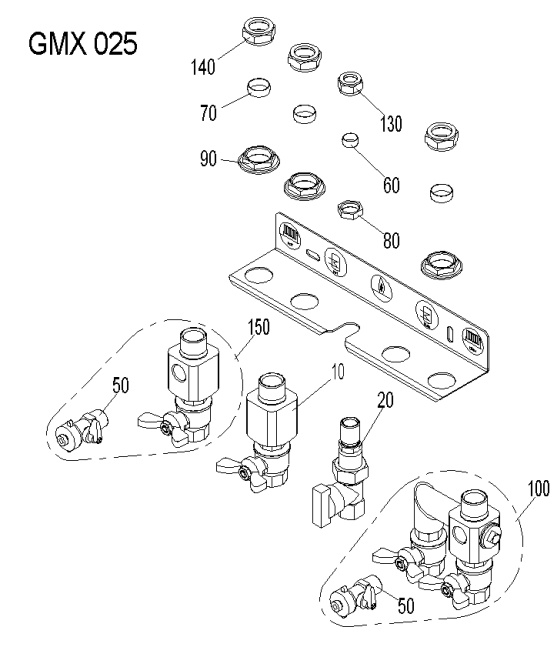

GMX010/015/020/025 (GMX01+GM010)

GMX010/015/020/025 (GMX01+GM010)

Pos.	Artikelnr.	Bezeichnung	Menge	Einheit
10	080440	Boilervorlaufblock kpl. montiert	1.00	Stk
20	040566	Gasstrecke Aufputz GMX mit TAS-Gashahn	1.00	Stk
30	040567	Gasstrecke Unterputz GMX mit TAS-Gashahn	1.00	Stk
50	004385	KFE-Kugelhahn 1/2" Fig.2613-1/2" mit rotem Griff, Sechskantmutter	1.00	Stk
60	000133	Klemmring MS Ø15 mm	1.00	Stk
70	001793	Klemmring MS Ø22 mm	1.00	Stk
80	000159	Mutter ½"x7, MS blank	1.00	Stk
90	001818	Mutter ms blank, W1 1/8" - 1/14"	1.00	Stk
100	080424	Rücklaufblock kpl. montiert	1.00	Stk
110	080606	Rücklaufblock für Heizkreis für GMX	1.00	Stk
120	003004	Tropftrichter DN32, PP, HL21, GMX, GWX	1.00	Stk
130	000050	Überwurfmutter MS blank Ø15 mm	1.00	Stk
140	001785	Überwurfmutter MS blank Ø22mm	1.00	Stk
150	080432	Vorlaufblock kpl. montiert	1.00	Stk
160	003153	Winkel MS schraubbar 1/2"	1.00	Stk
170	003161	Wandscheibe ¾", Type 3471, MS blank,	1.00	Stk
180	080557	Winkelverschraubung für GMX	1.00	Stk