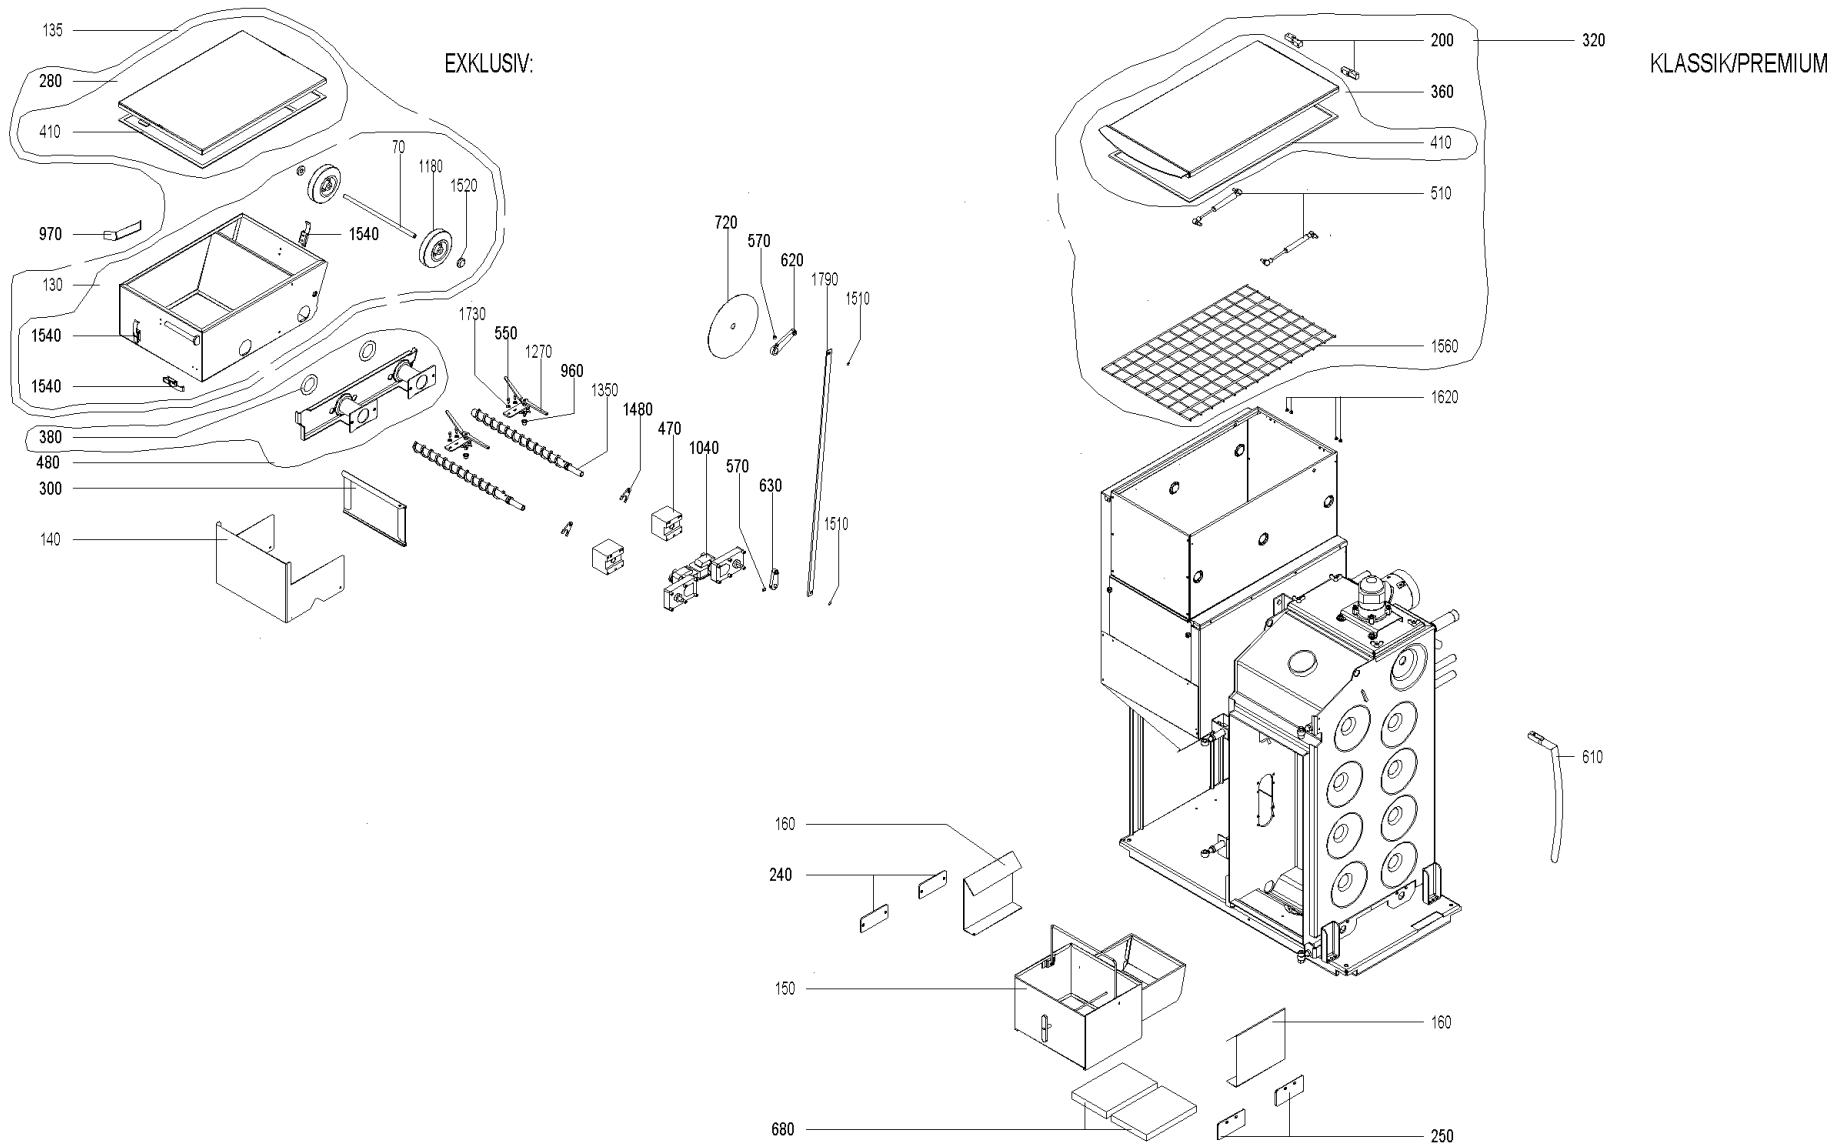

# Ascheaustragung (A000189)

## Ascheaustragung (A000189)

Pos.	Artikelnr.	Bezeichnung	Menge	Einheit
70	043523	Achse Aschebehälter BW10-26 (nur BWE), BWXL35-60	1.00	Stk
130	051204	Aschebehälter mit Deckel BW2 USA/Kanada	1.00	Stk
135	051204	Aschebehälter mit Deckel BW2 USA/Kanada	1.00	Stk
140	043325	Ascheblech BioWIN 10-26 - Nur BWE -	1.00	Stk
150	043489	Aschelade kpl. BW10-26 - Nur BWK/ BWP -	1.00	Stk
160	043493	Ascheleitblech links/rechts BW10-26 - Nur BWK/ BWP -	2.00	Stk
200	044802	Bänder (Schanier Pelletsbehälter) mit Befestigungsschrauben	2.00	Stk
240	041717	Blindflansch Ascheaustragung PMX, BWP/BWK10-26	2.00	Stk
250	043752	Blindflansch rechts (Ascheaustragung) BWK/BWP10-26	2.00	Stk
280	044682	Deckel Aschebehälter mit Dichtung BWE10-26	1.00	Stk
300	043477	Deckel Nachheizfläche unten BWE10-26	1.00	Stk
320	503345	BIO039NA Deckel für Vorratsbehälter zu BioWIN S NA	1.00	Stk
360	044678	Deckel Vorratsbehälter kpl.m.Dichtung BWK10-26	1.00	Stk
380	046455	Dichtung (2 Stk.190xØ10mm) Flansch-Aschebehälter BW10-26 ab SN 828001/08	1.00	Stk
410	000047	Dichtungsband EPDM 12x4mm SK	2.20	M
470	044680	Flansch Ascheaustragung kpl. mit Lagerbuchsen BW10-26	2.00	Stk
480	045224	Flansch Aschebehälter kpl.grau lackiert m.Dichtungen BWE10-26	1.00	Stk
510	012600	Gasfeder Stabilus	2.00	Stk
550	031545	Gewindefurchende Sechskantschraube DIN 7500 - M5x12, verzinkt	1.00	Stk
570	033112	Gewindestift DIN916 - M8x10-45H (mit Ringschneide)	1.00	Stk
610	044248	Handhebel Heizflächenreinigung BWK/BWP10-26	1.00	Stk
620	043819	Hebel oben Heizflächenreinigung autom. kpl. BW10-26 (Nur BWE)	1.00	Stk