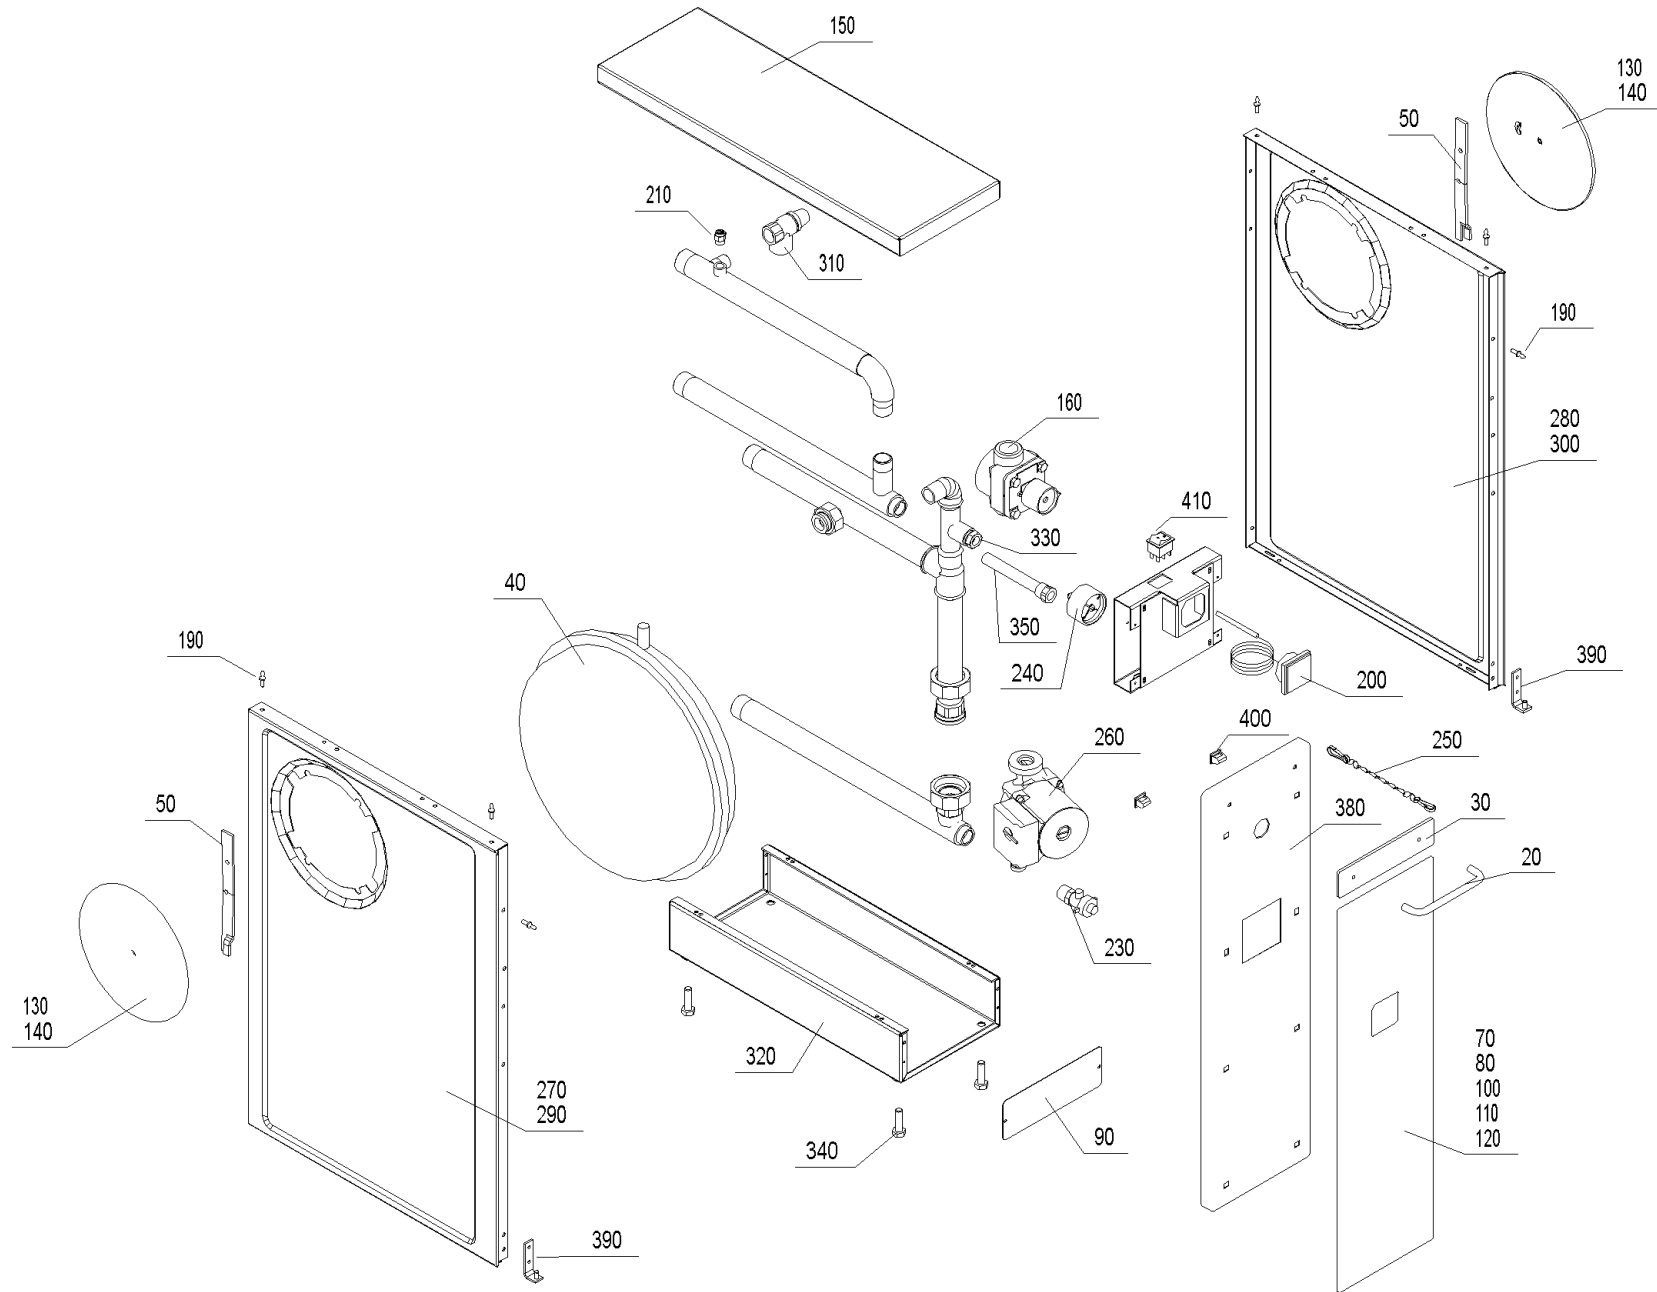

ASE 200 B (ASE00+ASE*_1)

ASE 200 B (ASE00+ASE*_1)

Pos.	Artikelnr.	Bezeichnung	Menge	Einheit
160	004448	3-Wege-Mischer 3/4" GG ASN/E, NBR, VESTO200	1.00	Stk
10	052353	Abdeckblende für Sockel für ASE	1.00	Stk
150	083127	Abdeckplatte rostfrei (662x302x1,25mm) ASN, VESTO200	1.00	Stk
20	004340	Alu-Griff LA 130mm,SH 35mm BR, ZHN, KSN, ASN/E	1.00	Stk
30	004391	Alu-Türgriffblende ASN/E	1.00	Stk
110	503049	ASN003 Dekorblende zu ASN/ASE rotbraun	1.00	Stk
100	503051	ASN006 Dekorblende zu ASN/ASE weiß	1.00	Stk
120	503052	ASN007 Dekorblende zu ASN/ASE sahara-beige	1.00	Stk
70	503053	ASN008 Dekorblende zu ASN/ASE braun-beige	1.00	Stk
40	003611	Ausdehnungsgefäß DGN-10I, ½" OE/KN, OEX, GKA, ASN/E, VESTO200	1.00	Stk
50	080098	Befestigungsspange für Blindscheibe (206x20x4) ZHN, KSN, ASN/E, VESTO200	2.00	Stk
60	065382	Behälter für E-Heizung ASE, VESTO200	1.00	Stk
80	083879	Blende dunkelbraun für ASN *ASN908Ersatz ET-Nr.503055	1.00	Stk
130	082198	Blindscheibe braun für KSN,ASN,ZHN	2.00	Stk
140	081221	Blindscheibe weiß für ASN,KSN,ZHN KSN134	2.00	Stk
190	000191	Fassonschraube A.ZS. (D=8x26/M5)	6.00	Stk
200	004049	Fernthermometer 4,5x4,5cm (Meßbereich: bis 150°) KSN/ZHN, VEP200-202, VEK170-220, VESTO200	1.00	Stk
210	001058	Handentlüfter VFR 1/4"	1.00	Stk
230	004385	KFE-Kugelhahn 1/2" Fig.2613-1/2" mit rotem Griff, Sechskantmutter	1.00	Stk
220	012041	Knebel PO 395 schwarz, Thermostat	1.00	Stk
240	001066	Manometer Typ101 Ø50mm GA 0-4/2,5 bar	1.00	Stk
170	505087	NB-087 Elektro-Heizeinsatz 6,0 kW PSX, ASE, VEST200	1.00	Stk