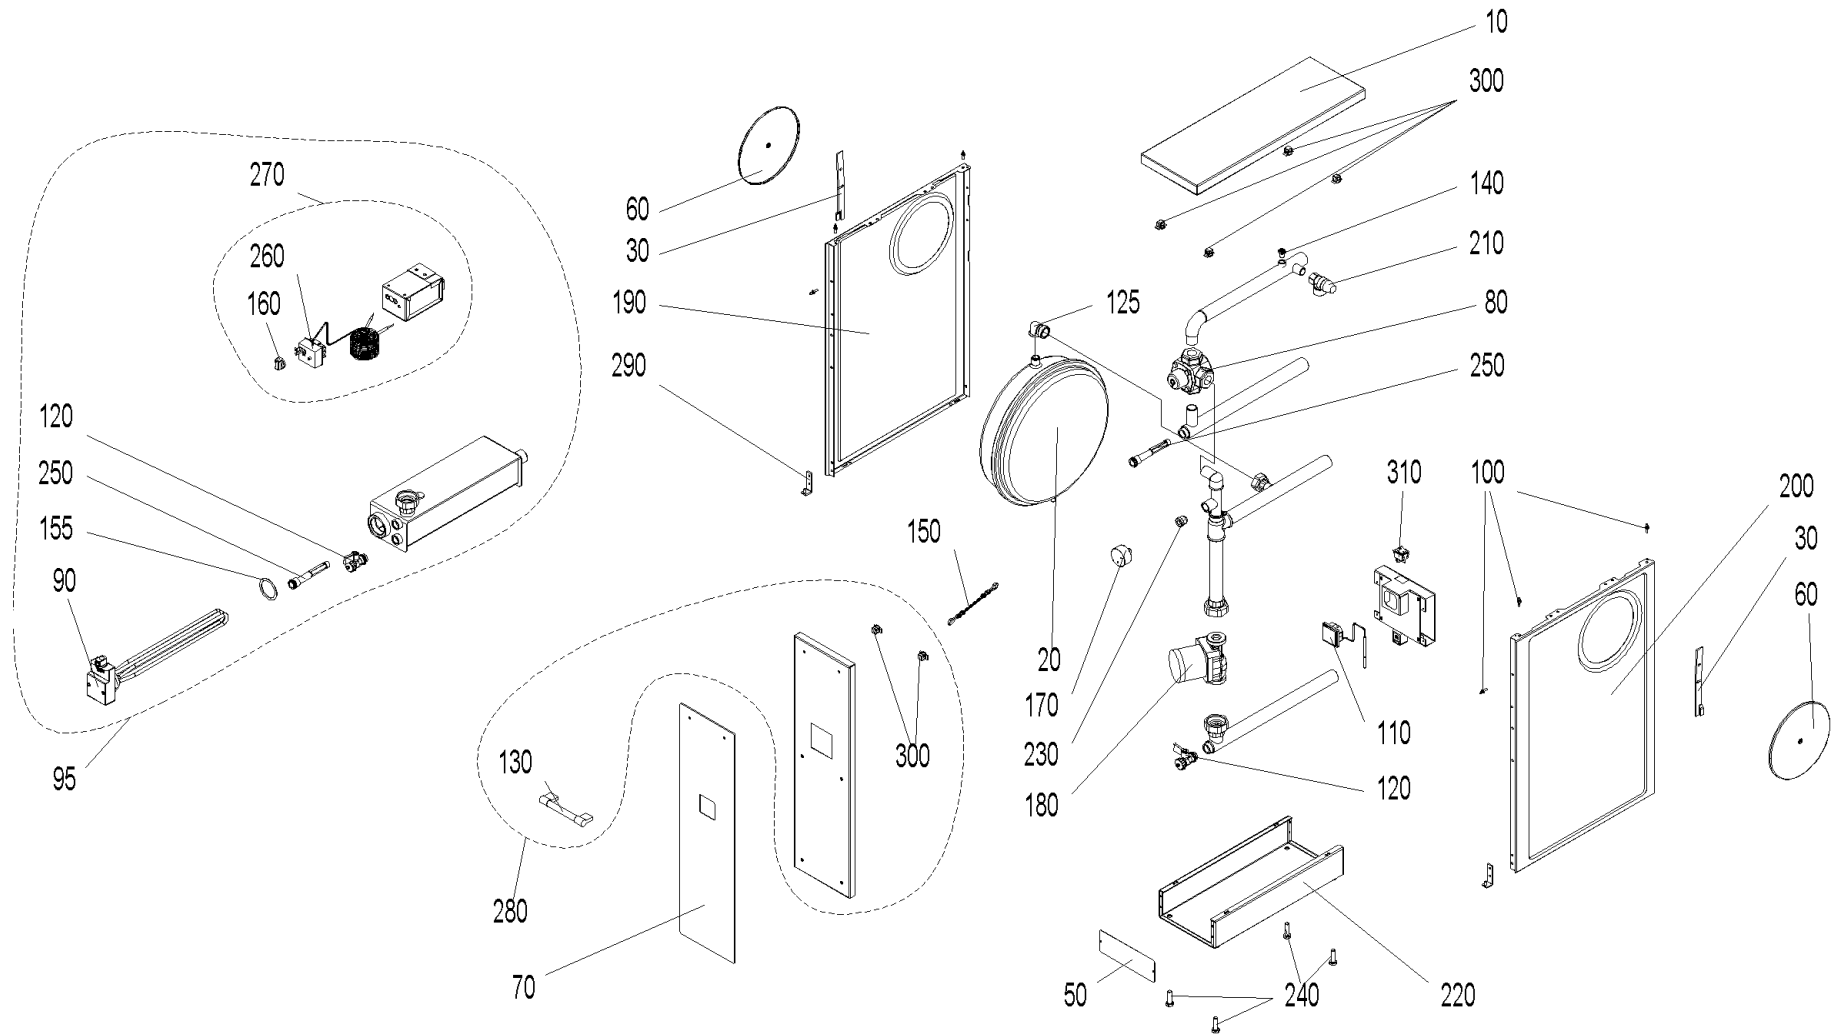

VESTO 200G (Vesto200+VESTO200_2)

VESTO 200G (Vesto200+VESTO200_2)

Pos.	Artikelnr.	Bezeichnung	Menge	Einheit
10	083127	Abdeckplatte rostfrei (662x302x1,25mm) ASN, VESTO200	1.00	Stk
20	003611	Ausdehnungsgefäß DGN-10I, ½" OE/KN, OEX, GKA, ASN/E, VESTO200	1.00	Stk
30	080098	Befestigungsspanne für Blindscheibe (206x20x4) ZHN, KSN, ASN/E, VESTO200	1.00	Stk
50	065471	Blende für Sockel ASN/E, VESTO200	1.00	Stk
60	049567	Blindscheibe kpl. weiß besch.	1.00	Stk
60	049568	Blindscheibe kpl. grau besch.	1.00	Stk
70	046834	Dekorblende signalweiß VESTO200	1.00	Stk
70	046926	Dekorblende Edelstahl VESTO200	1.00	Stk
70	046833	Dekorblende dunkelbraun VESTO200	1.00	Stk
80	004448	3-Wege-Mischer 3/4" GG ASN/E, NBR, VESTO200	1.00	Stk
90	505087	NB-087 Elektro-Heizeinsatz 6,0 kW PSX, ASE, VEST200	1.00	Stk
95	505003	Elektroheizung 2,0-6,0 kW VESTO200	1.00	Stk
100	000191	Fassonschraube A.ZS. (D=8x26/M5)	1.00	Stk
110	004049	Fernthermometer 4,5x4,5cm (Meßbereich: bis 150°) KSN/ZHN, VEP200-202, VEK170-220, VESTO200	1.00	Stk
120	004385	KFE-Kugelhahn 1/2" Fig.2613-1/2" mit rotem Griff, Sechskantmutter	1.00	Stk
125	012534	Knie Nr.95ET,1/2" schwarz	1.00	Stk
130	010028	Griff 149 VEK170, VEP200-202, VESTO200	1.00	Stk
140	001058	Handentlüfter VFR 1/4"	1.00	Stk
150	004723	Patentkette Nr.685 12W/40 OEX, NBE, GKX, ASN, VESTO200	1.00	Stk
155	018678	Klingerit-Dichtung (60x48x2mm) 3XA E-Heizstab ACW, ACS, VESTO200	1.00	Stk
160	012041	Knebel PO 395 schwarz, Thermostat	1.00	Stk
170	001066	Manometer Typ101 Ø50mm GA 0-4/2,5 bar	1.00	Stk