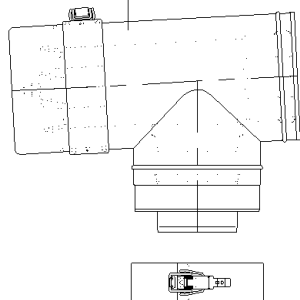

LAS030 / 504113

GT-030 / 001488

270