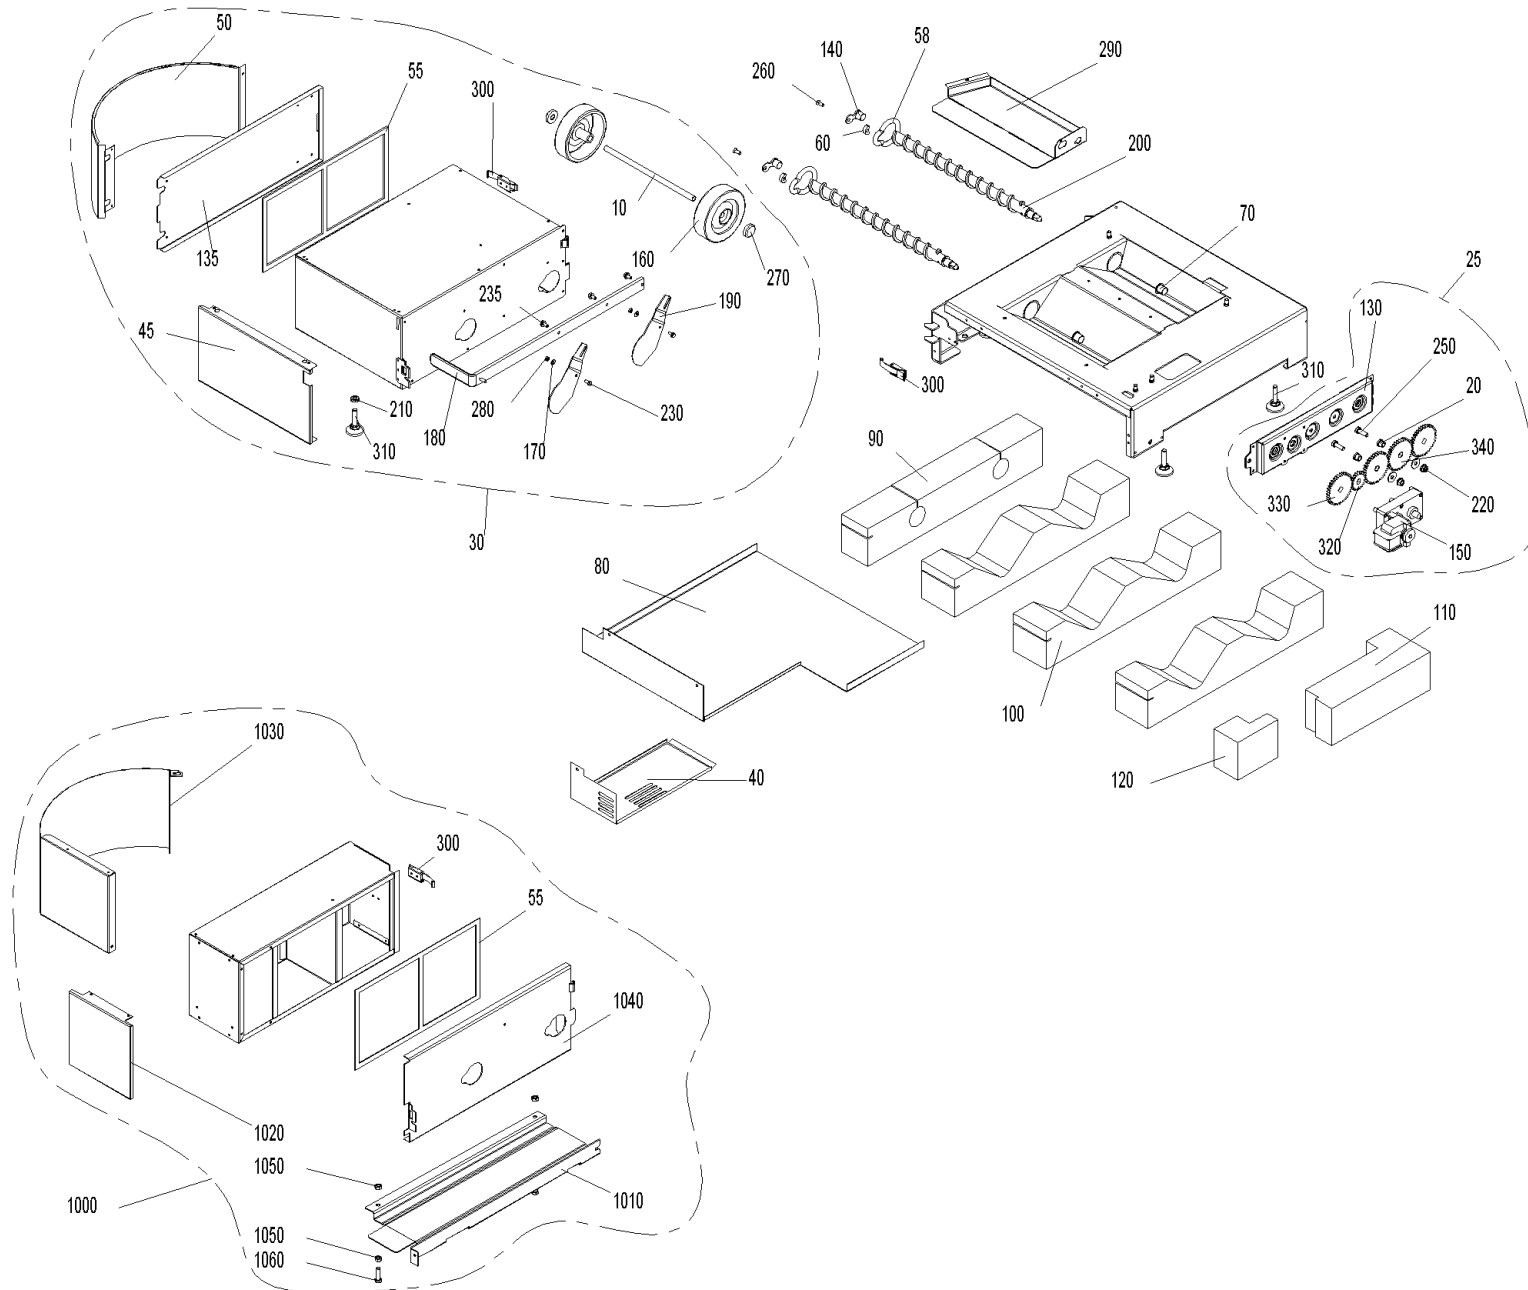

## Ascheaustragung (A000132)

Pos.	Artikelnr.	Bezeichnung	Menge	Einheit
10	051379	Achse Aschebox BW2, BW2T, BW2P, BWA	1.00	Stk
25	054418	Ascheaustragung kpl. montiert BW2, BW2T, BW2P, BWA	1.00	Stk
1010	055426	Auflageblech Aschebox BWA	1.00	Stk
1000	056365	BIO90A Aschebox komplett zu BioWIN Alpha	1.00	Stk
30	054414	BIO90T Aschebox komplett zu BW2T 10-33kW	1.00	Stk
45	054342	Blende Aschebox BW2T, BW2P, BWA	1.00	Stk
1020	055430	Blende Aschebox BWA	1.00	Stk
50	054343	Blende Aschebox rund BW2T, BW2P, BWA	1.00	Stk
40	051125	Blende für Motor Ascheaustragung BW2, BW2T, BW2P, BWA	1.00	Stk
1030	055429	Blende Pelletsbehälter BWA	1.00	Stk
1040	055422	Deckel Aschebox BWA	1.00	Stk
55	046665	Dichtung Behälter bzw. Deckel BW, VAE, FW, BWXL, BW2, BW2T, BWL, BW2P, BWA	1.00	Stk
58	054679	Dichtung Flansch BW2, BW2P, BWA	1.00	Stk
60	048573	Distanz BW2, BW2T, BW2P, BWA	1.00	Stk
230	031545	Gewindefurchende Sechskantschraube DIN 7500 - M5x12, verzinkt	1.00	Stk
70	012508	Gleitlager-Bundbuchse	1.00	Stk
80	051124	Isoliertasse BW2, BW2T, BW2P, BWA	1.00	Stk
110	051128	Isolierung Ascheaustragung Motor hinten BW2, BW2T, BW2P, BWA	1.00	Stk
120	051129	Isolierung Ascheaustragung Motor vorne BW2, BW2T, BW2P, BWA	1.00	Stk
90	051126	Isolierung Ascherohr BW2, BW2T Glasfaser 22kg/m <sup>3</sup>	1.00	Stk
100	051127	Isolierung Ascheschräge BW2, BW2T, BW2P, BWA	1.00	Stk
135	051635	Klappe Aschebox BW2, BW2T, BW2P, BWA	1.00	Stk