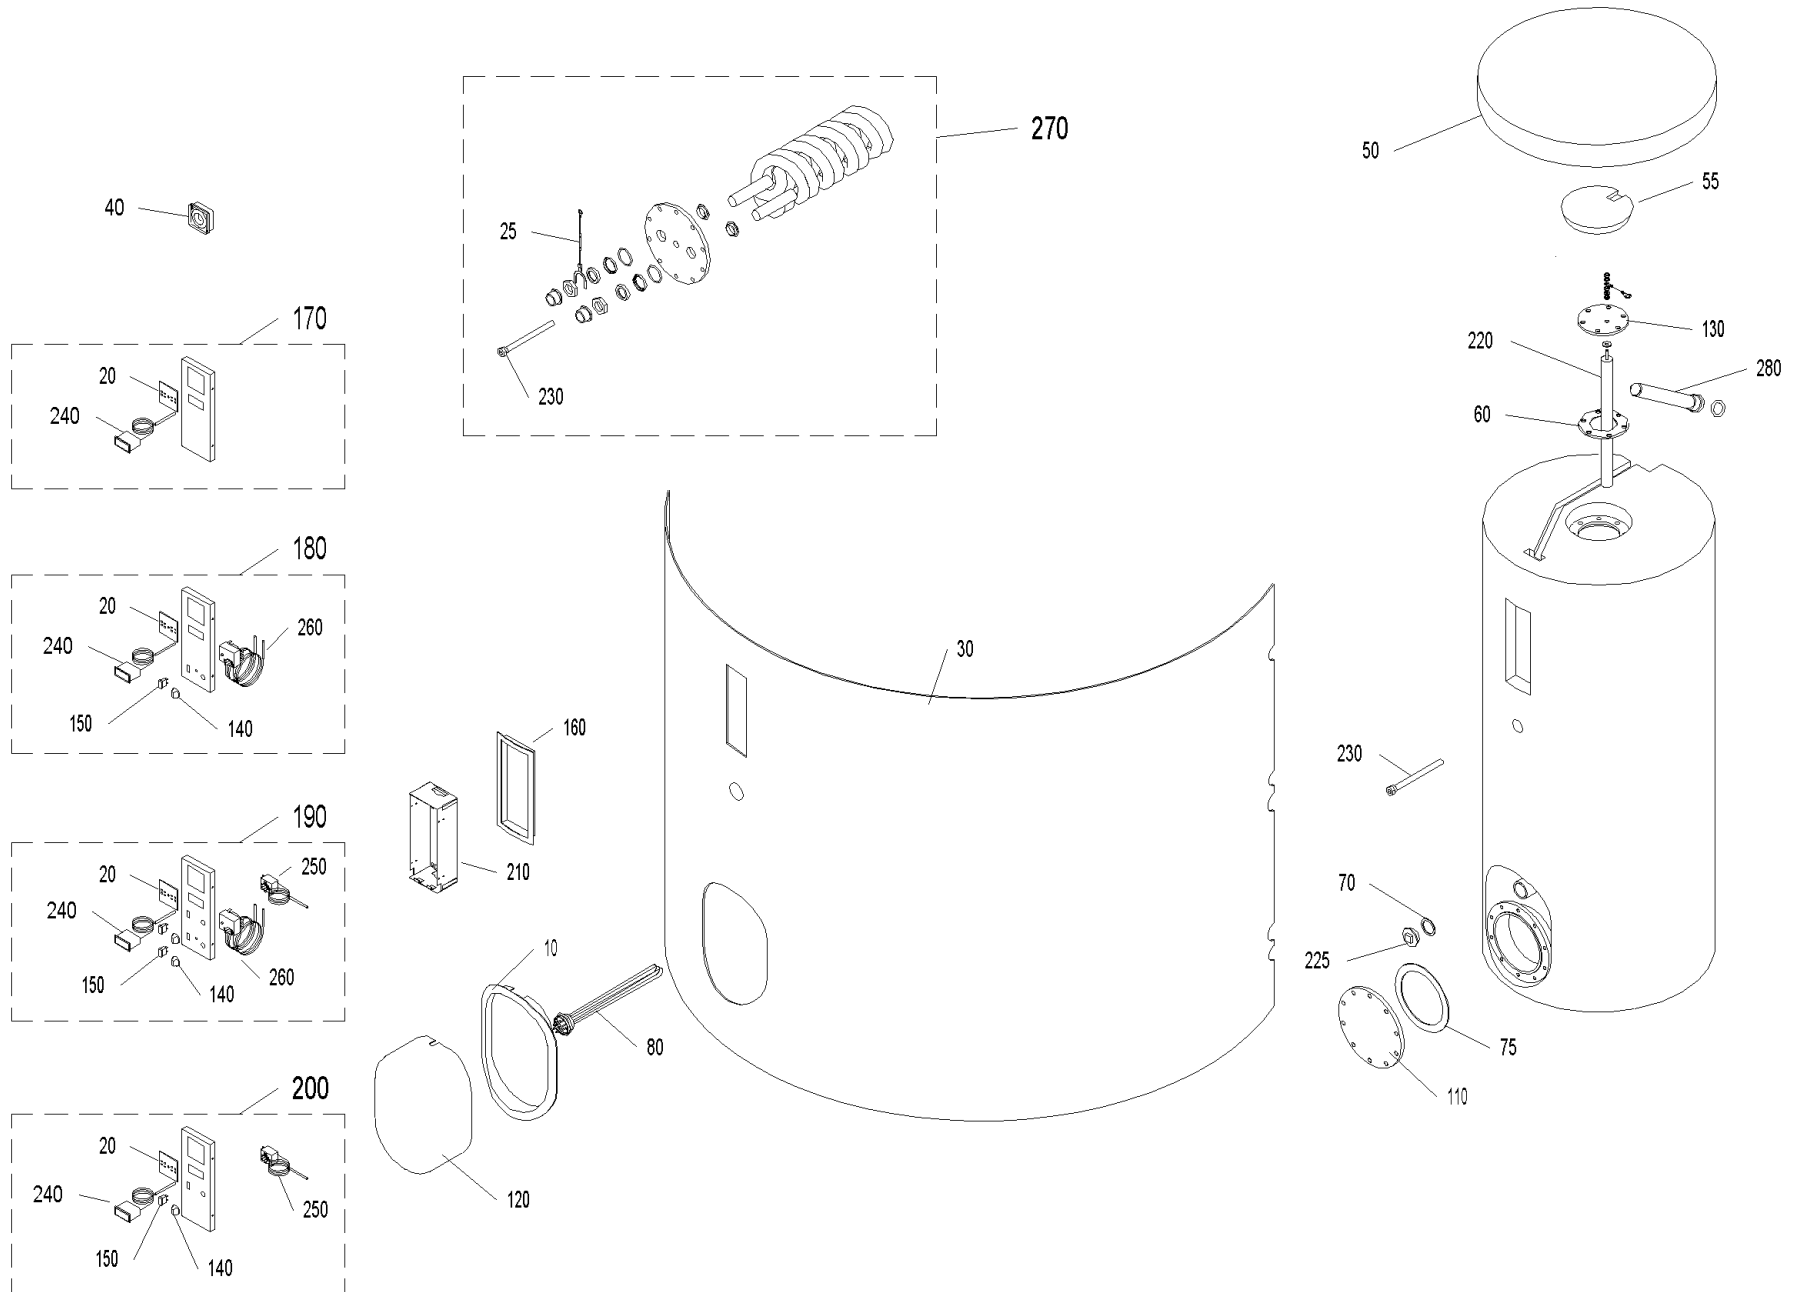

NBX 300 (NBX00+NBX300)

NBX 300 (NBX00+NBX300)

Pos.	Artikelnr.	Bezeichnung	Menge	Einheit
10	011635	Abdeckrosette für NBX 300 *NBX103	1.00	Stk
20	009598	Abdeckung statt Boilerschaltuhr schwarz NBR, NBK, NBS, NBL, GWX	1.00	Stk
25	080698	Ableitwiderstand für Wärmetauscher NBX	1.00	Stk
30	054958	Blechmantel rot für NBX 300 *NBX330	1.00	Stk
40	502167	NB-060 Boiler-Schaltuhr mit 24-Stunden-Programm	1.00	Stk
50	011649	Deckel schwarz GEN. (D=676 mm) NBR234 NBR 200 ab F.Nr:013001 , NBR 303	1.00	Stk
55	012237	Isolierung Flansch ABF.11428/115217 (Ø 210x60/80) NBK901 NBR,NBK,NBX	1.00	Stk
60	013560	Dichtung Boiler oben (145x75x3) NBR, NBK	1.00	Stk
70	018678	Klingerit-Dichtung (60x48x2mm) 3XA E-Heizstab ACW, ACS, VESTO200	1.00	Stk
75	012138	Dichtung Flansch AFM 34 (215x169x3mm) NBX	1.00	Stk
80	505089	NB-089 Elektro-Boilerheizung 3,0 kW, 6/4"	1.00	Stk
80	505091	NB-091 Elektro-Boilerheizung 2,2 kW zu PSX 707B	1.00	Stk
80	505087	NB-087 Elektro-Heizeinsatz 6,0 kW PSX, ASE, VEST200	1.00	Stk
80	505085	NB-085 Elektro-Boilerheizung 4,0 kW zu PSX 707B	1.00	Stk
110	503076	Boilerflanschdeckel D=250mm (LK225mm) mit 6/4" Öffnung	1.00	Stk
110	055568	Flanschdeckel (D=252mm - LK 225mm) NBX 300/500	1.00	Stk
120	011627	Flanschabdeckung für NBX300 *NBX100	1.00	Stk
130	062693	Flanschdeckel oben (Ø145mm,m.Anode)für NBR303, NBK und NBR200 ab Fabr.Nr.013001	1.00	Stk
140	012041	Knebel PO 395 schwarz, Thermostat	1.00	Stk
150	005622	Kontrollampe SGF gelb 1222Z 230 Volt NBR,NBK,OEM,OKM,OEN,OKN,OK,ORL	1.00	Stk
160	011606	Abdeckrahmen Schalterblende NBR	1.00	Stk
170	502171	NB-033 Boiler-Schalterblende mit Thermometer	1.00	Stk