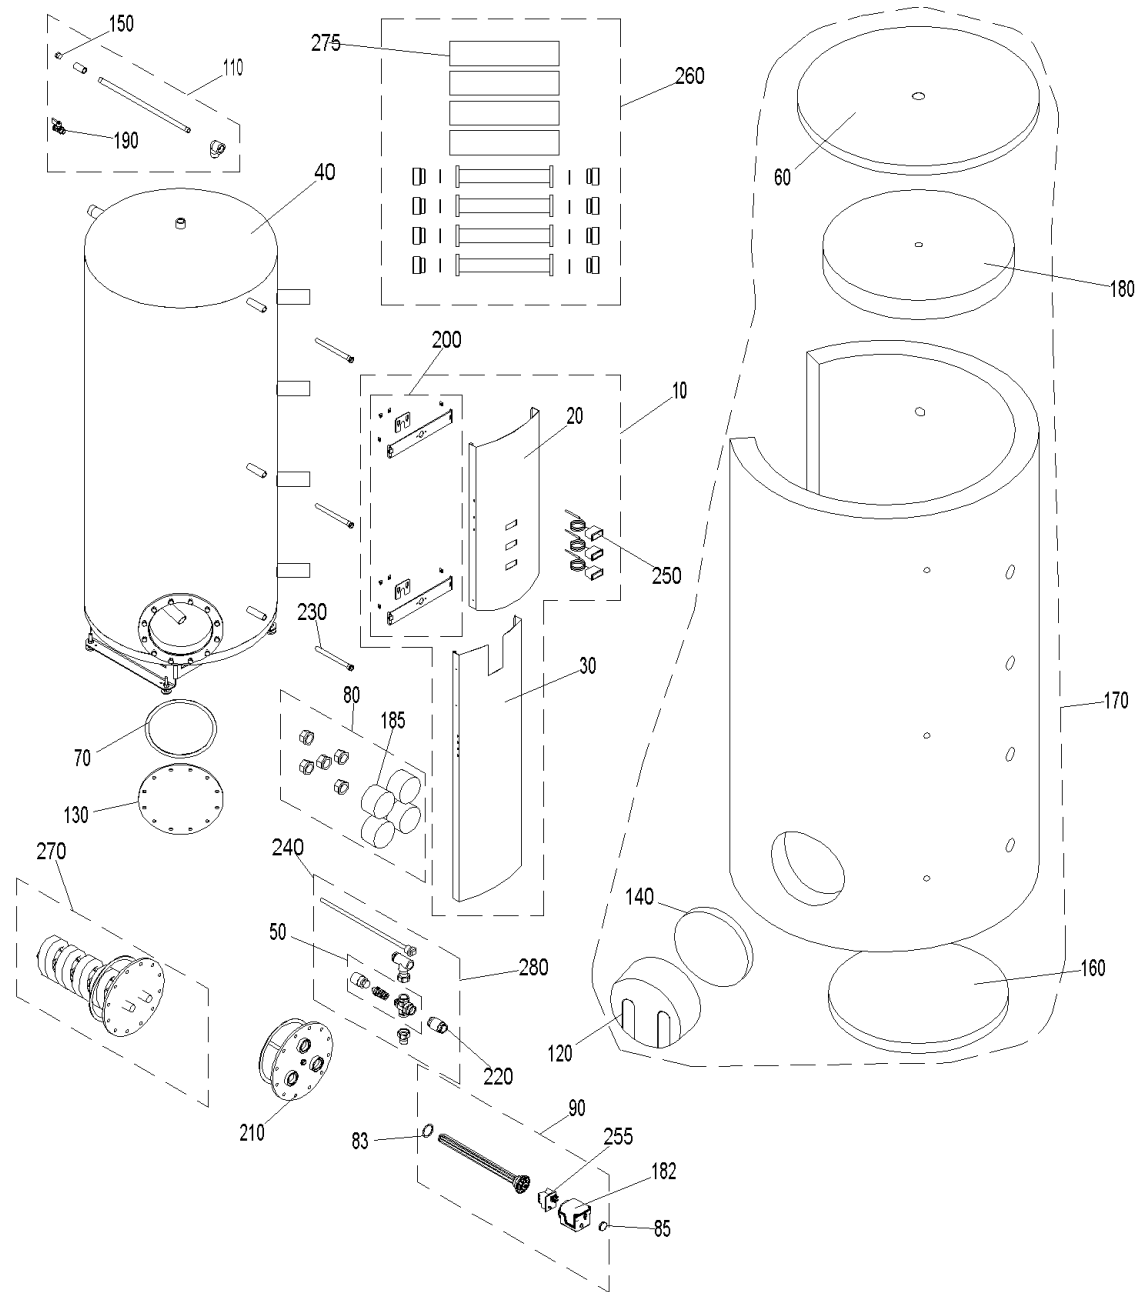

# CWP 1000 (CaloWIN00+CWP1000\_1)

## CWP 1000 (CaloWIN00+CWP1000\_1)

Pos.	Artikelnr.	Bezeichnung	Menge	Einheit
10	503296	CW-010 Anzeigefeld mit 3 Fernthermometer für CaloWIN	1.00	Stk
20	044046	Anzeigefeld oben CaloWIN	1.00	Stk
30	044034	Anzeigefeld unten CaloWIN	1.00	Stk
40	011011	CWP100 Basisbehälter CaloWIN Premium CWP1000, CWP1005 bzw AccuWIN Aqua ACA1000, ACA1000B	1.00	Stk
50	007651	SOL99 Brauchwasser-Mischventil (35° - 60°) mit 1" AG	1.00	Stk
60	009618	Deckel oben CWP800/1000	1.00	Stk
70	011065	Flanschdichtung 295x265x3mm KLINGERIT SIL C4400	1.00	Stk
80	503341	CW-031 Dichtungsset zum Verschließen der Anschlüsse mit Kappenabdeckung 4x2" inkl.Isolierung und 1x 5/4"	1.00	Stk
83	009071	Dichtring R 1 1/2" Elektro-Heizkörper	1.00	Stk
85	009109	Drehknopf Thermostat (EGO) E-Heizkörper	1.00	Stk
90	502092	NB-073 Elektrische Boilerheizung 4,0kW, 6/4" inkl. Elektrothermostat	1.00	Stk
90	502094	NB-077 Elektrische Boilerheizung 6,0kW inkl. Elektrothermostat, für AccuWIN, AccuWIN Solar	1.00	Stk
90	502091	NB-072 Elektrische Boilerheizung 3kW inkl. Elektrothermostat, für AccuWIN, AccuWIN Solar	1.00	Stk
90	502090	NB-071 Elektrische Boilerheizung 2,2kW inkl. Elektrothermostat , für AccuWIN, AccuWIN Solar	1.00	Stk
110	503299	CW-040 Ergänzungsset besteht aus Handentlüfter und Entleerungshahn für Pufferspeicher CaloWIN	1.00	Stk
150	004870	Handentlüfter 1/2" mit Schlitzschraube VFR AccuWIN, AccuWIN Solar, VW, FW, JW	1.00	Stk
160	009683	Isolierung Boden CWP800/CWP1000	1.00	Stk
170	011018	CWP002 Weichschaumisolierung CaloWIN Premium CWP1000 und AccuWIN Aqua ACA1000	1.00	Stk
180	009653	Isolierung oben CWP800/CWP1000	1.00	Stk
182	009110	Kappe komplett vormontiert inkl.Zugentlastung, Durchführungstülle und Rundschnur-	1.00	Stk