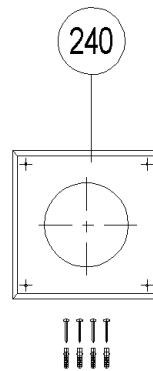

GMT030 / 504193

GT-030 / 001488

GT-0502 / 004502

GMT010 / 000182

GMT030 - Ø80/125 (A000092)

Pos.	Artikelnr.	Bezeichnung	Menge	Einheit
10	000298	Abgasmündung Ø 80/125 mm, weiß	1.00	Stk
20	504080	GTK009 Abstandhalter (2 Stück) Ø 80 mm	1.00	Pa
25	000281	Abstandhalter Technaflonkamin Ø 80 mm	1.00	Stk
30	004485	Alu-Lüftungsgitter für Kamineinbau	1.00	Stk
35	000272	Anschlussstück Technaflonkamin Ø 80 mm	1.00	Stk
40	004484	Auflageschiene (zu GTK010 / GM-061)	1.00	Stk
50	004491	Aufsatz mit Hinterlüftung, Schachtabd.mit Bride Ø80mm	1.00	Stk
60	504111	GMW001 Außenwandabstandhalter 80/125 mm, Edelstahl	1.00	Stk
70	000296	Außenwandstützkonsole Ø 80/125 mm, Edelstahl	1.00	Stk
73	000277	Befestigungsset Technaflonkamin Ø 80 mm	1.00	Stk
80	004498	Bleipfanne mit Schale Ø 80/125 mm	1.00	Stk
82	000394	GTK001 Bogen 15° Ø 80 mm Alu	1.00	Stk
84	000392	GTD011 Bogen 15° Ø 80/125 mm	1.00	Stk
86	000393	Bogen 30° Ø 80 mm	1.00	Stk
88	000391	Bogen 30° Ø 80/125 mm	1.00	Stk
90	504077	GTK006 Bogen Alu 45° Ø 80 mm	1.00	Stk
100	504067	GTD005 Bogen 45° Ø 80/125 mm, Alu	1.00	Stk
110	504078	GTK007 Bogen Alu 90° Ø 80 mm	1.00	Stk
120	504068	GTD006 Bogen 90° Ø 80/125 mm, Alu	1.00	Stk
130	000297	Bogen T-Stück mit Zuluftkappe Ø 80/125mm, weiß	1.00	Stk
140	004497	Dachdurchführung und Bride (Ø= 80/125 mm)	1.00	Stk
146	004478	Deckel für Revisions T-Stück Ø 80mm (innen)	1.00	Stk