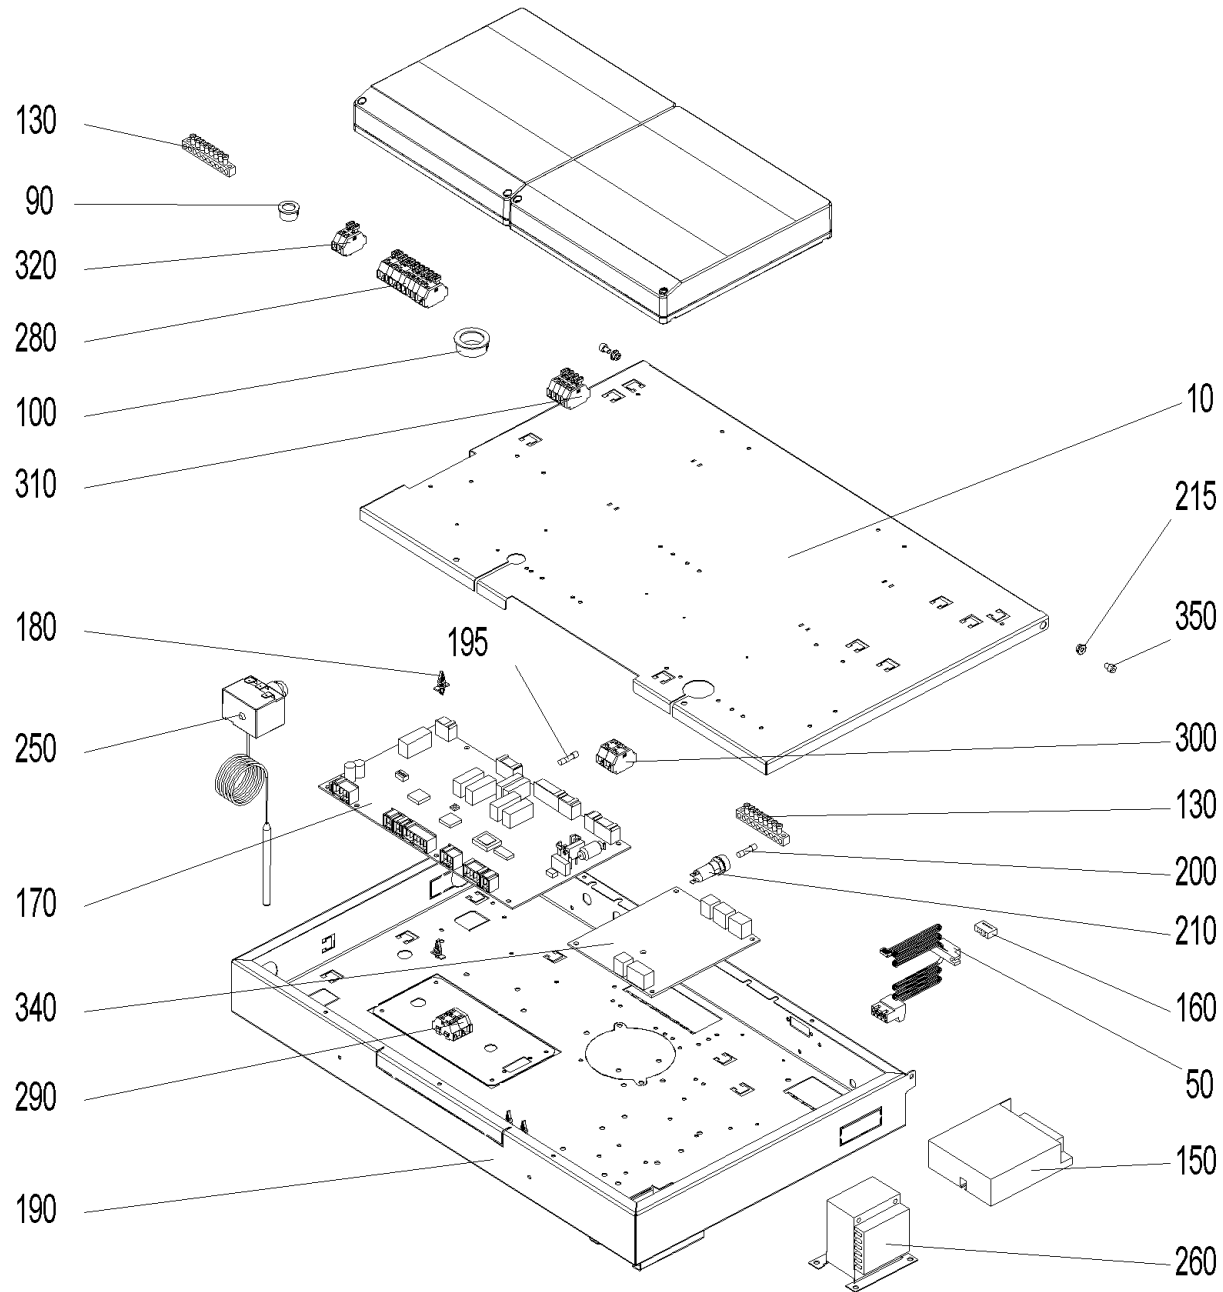

## Schaltfeld (A000140)

Pos.	Artikelnr.	Bezeichnung	Menge	Einheit
10	053779	Deckel Schaltfeld LWPT, BW2T, BWL, BW2P, BWA	1.00	Stk
20	054311	Flachbandkabel LWPT	1.00	Stk
30	054313	Fühlerset LWPT	1.00	Stk
40	054155	Zuleitungskabel LWPT	1.00	Stk
50	009605	Kabel - LON (FA zu InfoWIN) LWPT, BW2T, BWL	1.00	Stk
60	002059	Kabel (Prim.Netzleitung) 220V Netzteil	1.00	Stk
70	007165	Kabel Lambdasonde NGK LWK, LWPT	1.00	Stk
80	048419	Kabel Saugzuggebläse LWK, LWPT	1.00	Stk
90	009542	Kabeldurchführung 2070 schwarz Ø 16	1.00	Stk
100	009536	Kabeldurchführung 2160 schwarz Ø 28	1.00	Stk
120	054315	Kabelsatz 230V SB LWPT	1.00	Stk
130	009929	Klemmschiene MS 8x8mm 8pol.+Befestigungsbohrungen	2.00	Stk
140	041430	Netzanschlußbuchse 3pol.sw mit Zugentlastung Stecker	1.00	Stk
150	051645	Netzteil (12V 1,25A) inkl. Halblech und Anschlußkabel	1.00	Stk
160	005784	Pfostenverbinder 10pol. BW2, BW2T, LWPT, BWL	1.00	Stk
170	011999	Platine Feuerungsautomat FMF LWP18-50, LWK, LWPT	1.00	Stk
180	007609	Platinenhalter CBS-4N spitz	12.00	Stk
190	052994	Schaltfeld Unterteil LWPT, BW2T, BWL, BW2P, BWA	1.00	Stk
195	006900	Sicherung 1A	2.00	Stk
200	003228	Sicherung 6,3A	2.00	Stk
210	055193	ET-Set: Sicherungshalter f. Feinsicherung inkl. Umbauanleitung JW	1.00	Stk
215	016564	Sperrzahnmutter M4 verzinkt	1.00	Stk