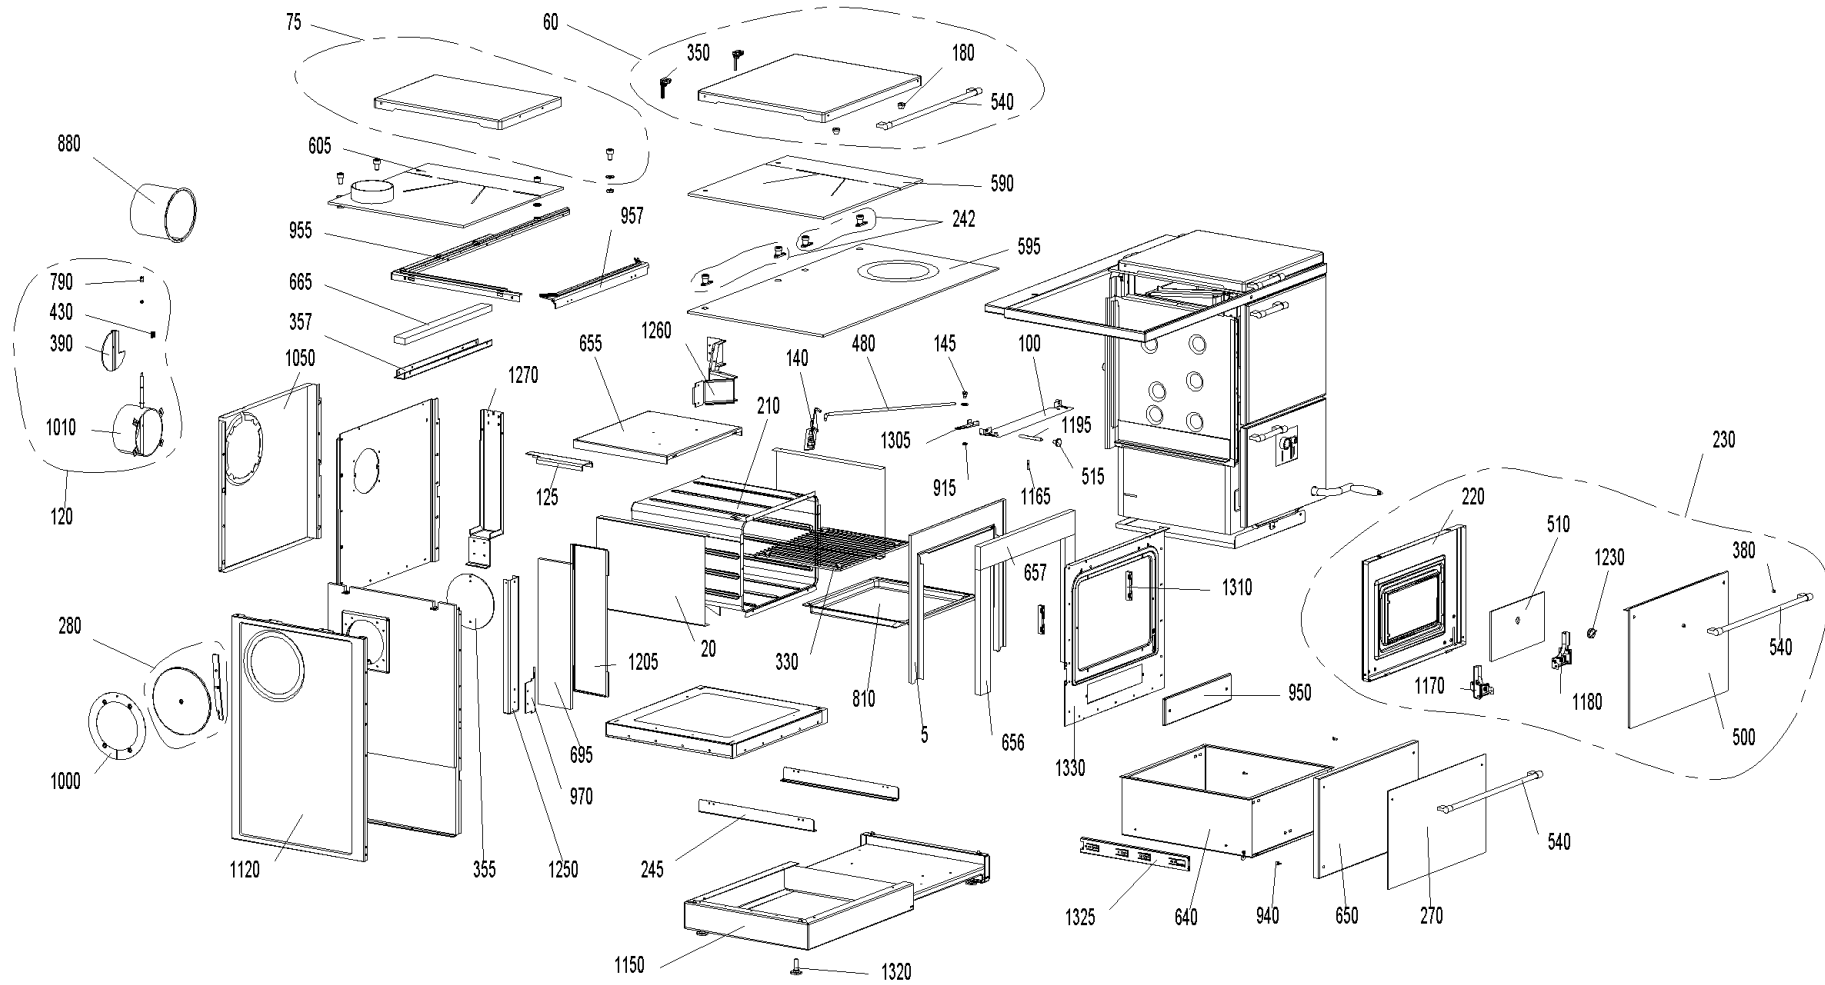

VEP 200W (A000272)

VEP 200W (A000272)

Pos.	Artikelnr.	Bezeichnung	Menge	Einheit
5	047877	Abdeckblech Backrohr innen VEP200-202	1.00	Stk
10	075450	Isolierblech hinten Backrohr (405X126X1-1,25) ZHN, VEP200-202	1.00	Stk
20	075442	Isolierblech rechts Backrohr (405x336x1) ZHN, VEP200-202	1.00	Stk
30	046864	Abdeckblech hinten VEP200-202, VEK170	1.00	Stk
40	046937	Abdeckblech links VEP200-202, VEK170	1.00	Stk
50	046938	Abdeckleiste rechts VEP200-202, VEK170	1.00	Stk
60	048596	Abdeckhaube (Isolierdeckel) Backrohr signalweiß VEP Ceran	1.00	Stk
60	047012	VEP3 Isolierdeckel dunkelgrau VEP200/202 Backrohrseite	1.00	Stk
60	048595	Abdeckhaube (Isolierdeckel) Backrohr schwarzgrau VEP Ceran	1.00	Stk
60	047013	VEP4 Isolierdeckel weiß VEP200/202 Backrohrseite	1.00	Stk
70	048600	Abdeckhaube (Isolierdeckel) Kessel signalweiß VEP200 Ceran	1.00	Stk
70	048599	Abdeckhaube (Isolierdeckel) Kessel schwarzgrau VEP200 Ceran	1.00	Stk
70	047017	VEP1 Isolierdeckel dunkelgrau VEP200 Kesselseite	1.00	Stk
70	047018	VEP2 Isolierdeckel weiß VEP200 Kesselseite	1.00	Stk
75	048170	VEP6 Isolierdeckel grau Rauchabzug oben VEP200/202 Backrohrseite	1.00	Stk
75	048169	VEP5 Isolierdeckel weiß Rauchabzug oben VEP200/202 Backrohrseite	1.00	Stk
80	004995	Abdeckkappe Griff 3089 PMX, HMX, VEP200-202, VEK170-220	1.00	Stk
90	081582	Abdeckung für Gewindespindel Einzelteil: 4-322-245/00100 KSN, ZHN, VEP200-202, VEK170-220	1.00	Stk
100	075574	Abdeckung für Herdrahmen ZHN180/182,210/212, VEP200-202	1.00	Stk
110	046843	Abdeckung Thermostat VEP200-202, VEK170	1.00	Stk
120	085472	Rauchrohrstutzen m.Drosselklappe ZHN210/212,180/182, VEP200/202	1.00	Stk
125	047881	Abstandsleiste links VEP200	1.00	Stk