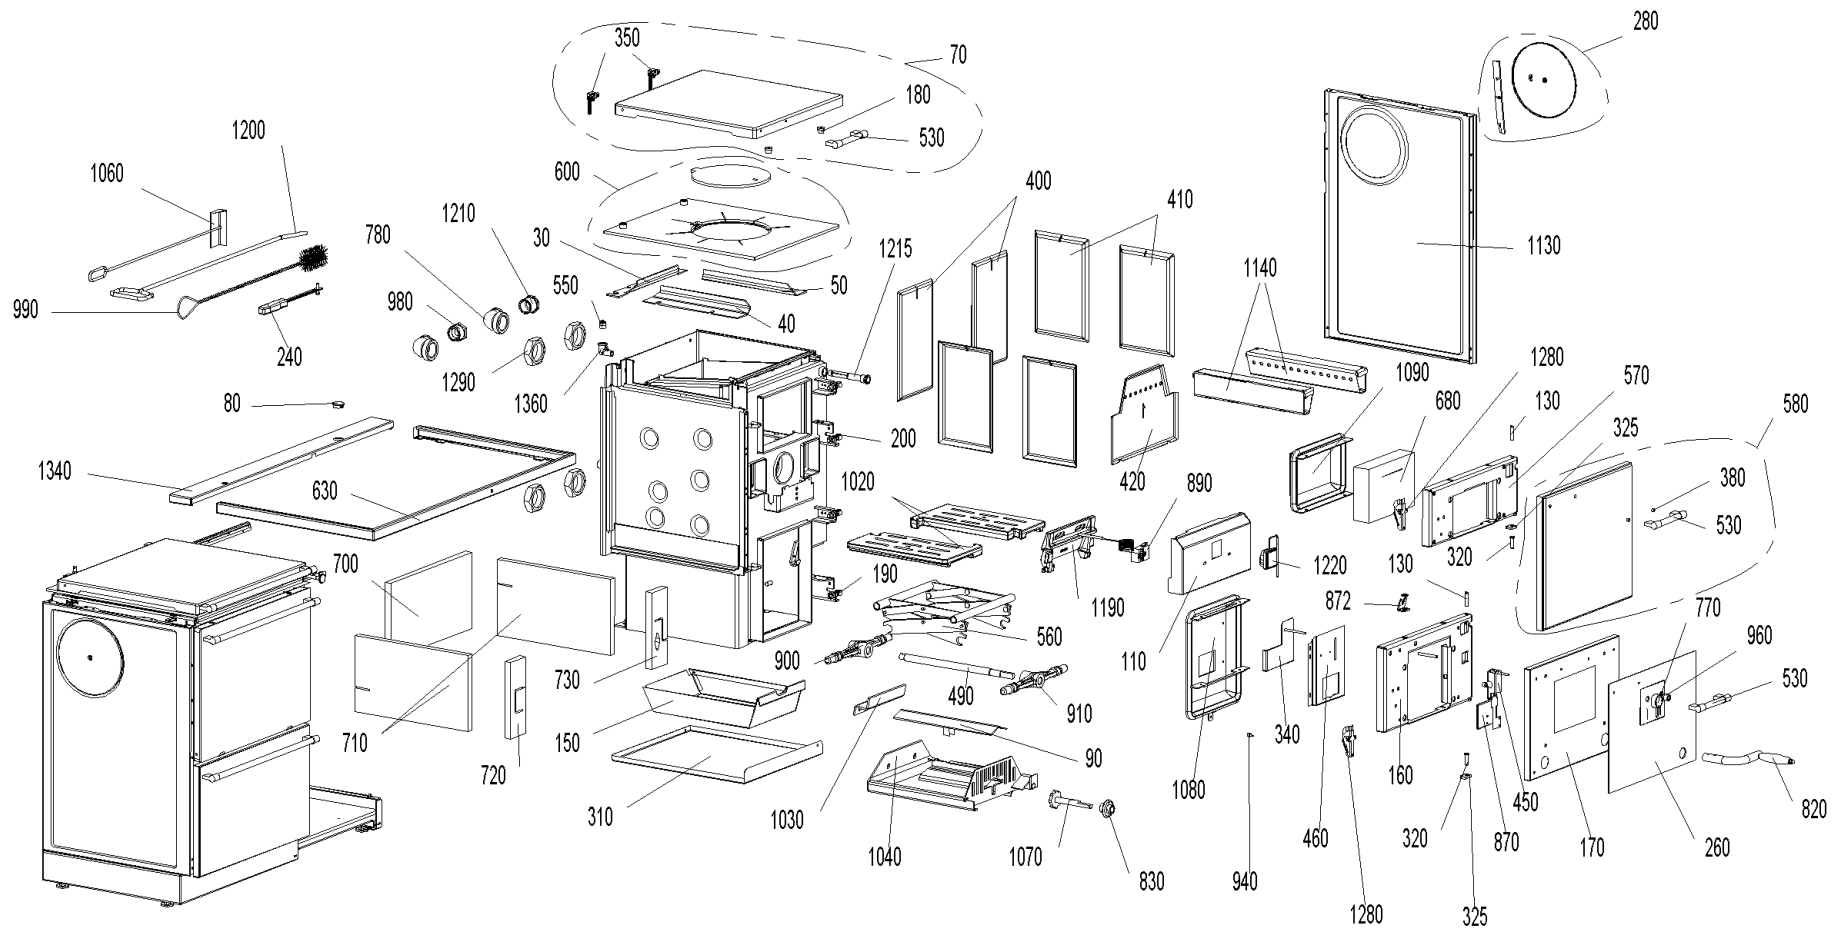

VEP 200W (A000272)

VEP 200W (A000272)

Pos.	Artikelnr.	Bezeichnung	Menge	Einheit
5	047877	Abdeckblech Backrohr innen VEP200-202	1.00	Stk
10	075450	Isolierblech hinten Backrohr (405X126X1-1,25) ZHN, VEP200-202	1.00	Stk
20	075442	Isolierblech rechts Backrohr (405x336x1) ZHN, VEP200-202	1.00	Stk
30	046864	Abdeckblech hinten VEP200-202, VEK170	1.00	Stk
40	046937	Abdeckblech links VEP200-202, VEK170	1.00	Stk
50	046938	Abdeckleiste rechts VEP200-202, VEK170	1.00	Stk
60	048596	Abdeckhaube (Isolierdeckel) Backrohr signalweiß VEP Ceran	1.00	Stk
60	047012	VEP3 Isolierdeckel dunkelgrau VEP200/202 Backrohrseite	1.00	Stk
60	048595	Abdeckhaube (Isolierdeckel) Backrohr schwarzgrau VEP Ceran	1.00	Stk
60	047013	VEP4 Isolierdeckel weiß VEP200/202 Backrohrseite	1.00	Stk
70	048600	Abdeckhaube (Isolierdeckel) Kessel signalweiß VEP200 Ceran	1.00	Stk
70	048599	Abdeckhaube (Isolierdeckel) Kessel schwarzgrau VEP200 Ceran	1.00	Stk
70	047017	VEP1 Isolierdeckel dunkelgrau VEP200 Kesselseite	1.00	Stk
70	047018	VEP2 Isolierdeckel weiß VEP200 Kesselseite	1.00	Stk
75	048170	VEP6 Isolierdeckel grau Rauchabzug oben VEP200/202 Backrohrseite	1.00	Stk
75	048169	VEP5 Isolierdeckel weiß Rauchabzug oben VEP200/202 Backrohrseite	1.00	Stk
80	004995	Abdeckkappe Griff 3089 PMX, HMX, VEP200-202, VEK170-220	1.00	Stk
90	081582	Abdeckung für Gewindespindel Einzelteil: 4-322-245/00100 KSN, ZHN, VEP200-202, VEK170-220	1.00	Stk
100	075574	Abdeckung für Herdrahmen ZHN180/182,210/212, VEP200-202	1.00	Stk
110	046843	Abdeckung Thermostat VEP200-202, VEK170	1.00	Stk
120	085472	Rauchrohrstutzen m.Drosselklappe ZHN210/212,180/182, VEP200/202	1.00	Stk
125	047881	Abstandsleiste links VEP200	1.00	Stk