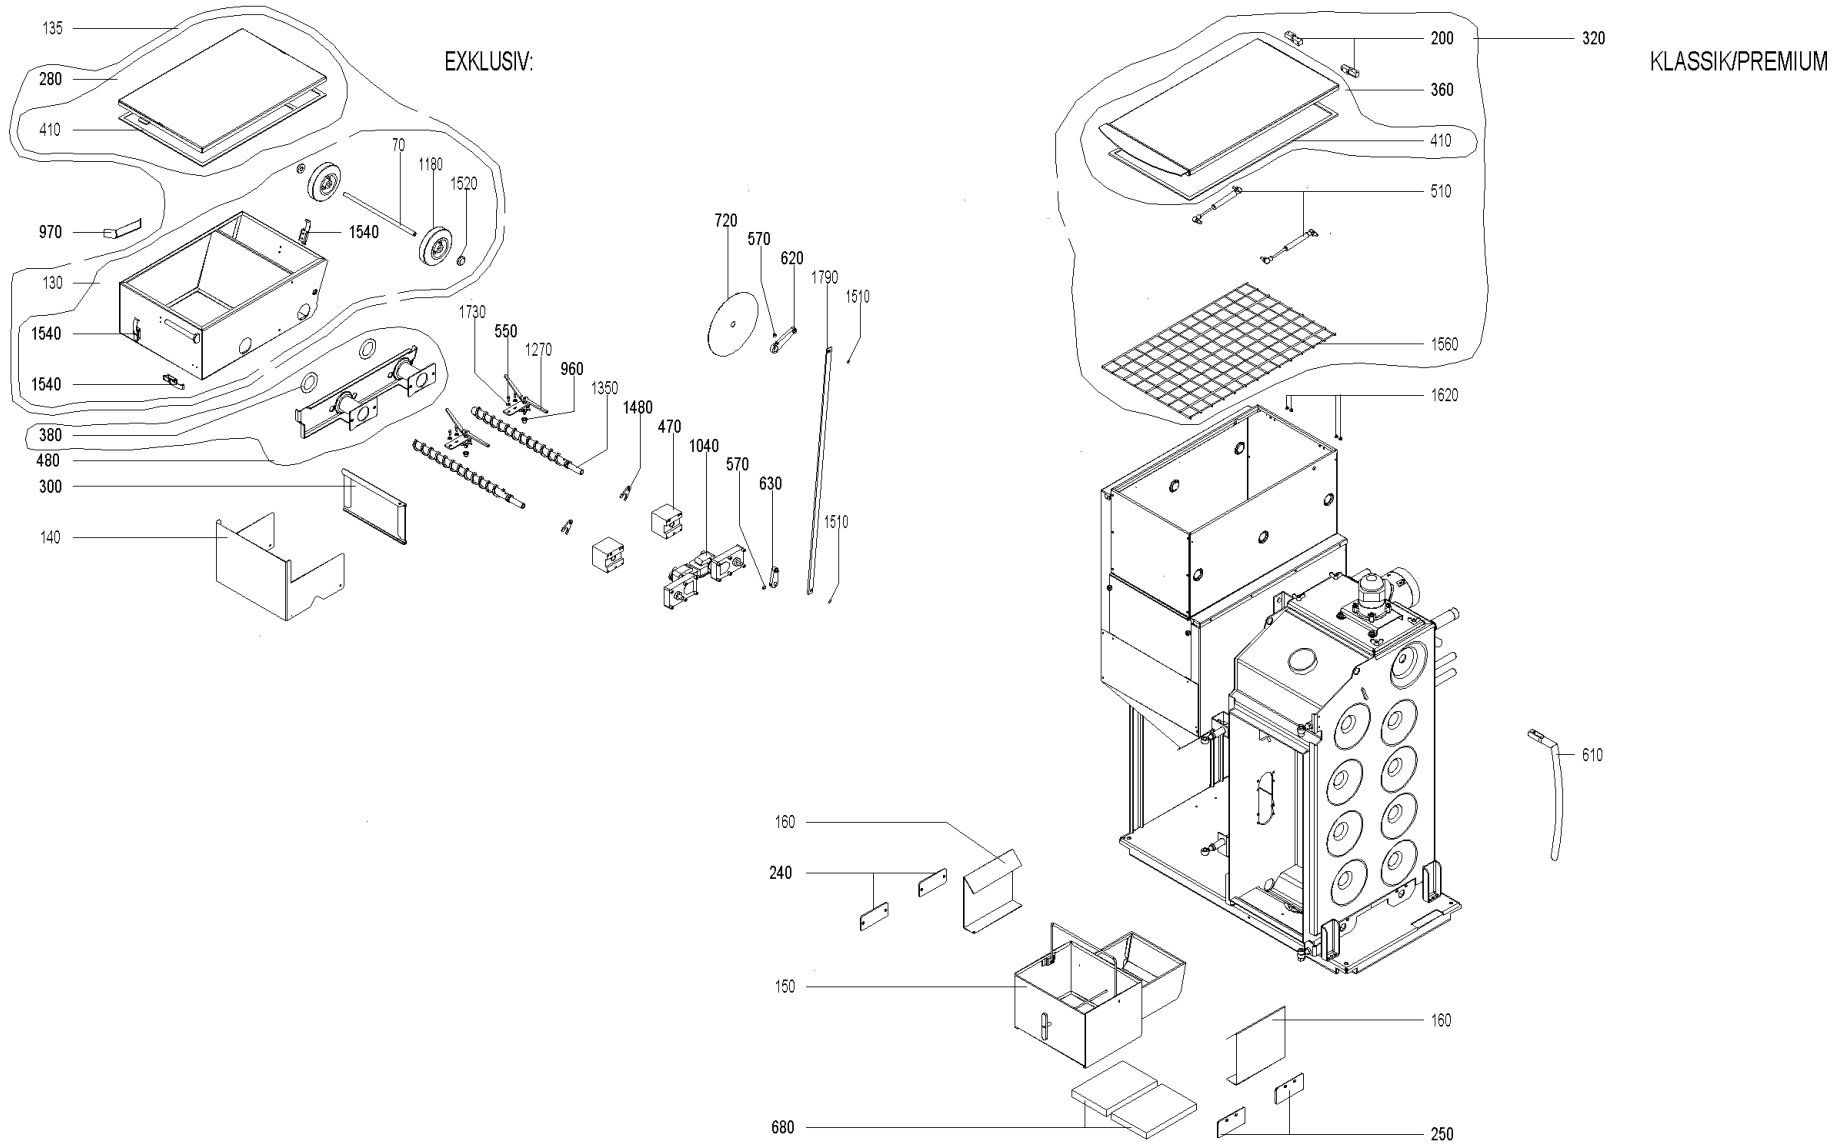

## Ascheaustragung (A000123)

Pos.	Artikelnr.	Bezeichnung	Menge	Einheit
70	043523	Achse Aschebehälter BW10-26 (nur BWE), BWXL35-60	1.00	Stk
135	003080	Aschebehälter mit Deckel BW10-26 - Nur BWE -	1.00	Stk
130	003080	Aschebehälter mit Deckel BW10-26 - Nur BWE -	1.00	Stk
140	043325	Ascheblech BioWIN 10-26 - Nur BWE -	1.00	Stk
150	043489	Aschelade kpl. BW10-26 - Nur BWK/ BWP -	1.00	Stk
160	043493	Ascheleitblech links/rechts BW10-26 - Nur BWK/ BWP -	2.00	Stk
200	044802	Bänder (Schanier Pelletsbehälter) mit Befestigungsschrauben	2.00	Stk
240	041717	Blindflansch Ascheaustragung PMX, BWP/BWK10-26	2.00	Stk
250	043752	Blindflansch rechts (Ascheaustragung) BWK/BWP10-26	2.00	Stk
280	044682	Deckel Aschebehälter mit Dichtung BWE10-26	1.00	Stk
320	503301	Deckel für Vorratsbehälter BWK100-260 - Nur BioWIN Klassik -	1.00	Stk
300	043477	Deckel Nachheizfläche unten BWE10-26	1.00	Stk
360	044678	Deckel Vorratsbehälter kpl.m.Dichtung BWK10-26	1.00	Stk
380	046455	Dichtung (2 Stk.190xØ10mm) Flansch-Aschebehälter BW10-26 ab SN 828001/08	1.00	Stk
410	000047	Dichtungsband EPDM 12x4mm SK	2.20	M
470	044680	Flansch Ascheaustragung kpl. mit Lagerbuchsen BW10-26	2.00	Stk
480	045224	Flansch Aschebehälter kpl.grau lackiert m.Dichtungen BWE10-26	1.00	Stk
510	012600	Gasfeder Stabilus	2.00	Stk
550	031545	Gewindefurchende Sechskantschraube DIN 7500 - M5x12, verzinkt	1.00	Stk
570	033112	Gewindestift DIN916 - M8x10-45H (mit Ringschneide)	1.00	Stk
610	044248	Handhebel Heizflächenreinigung BWK/BWP10-26	1.00	Stk
620	043819	Hebel oben Heizflächenreinigung autom. kpl. BW10-26 (Nur BWE)	1.00	Stk