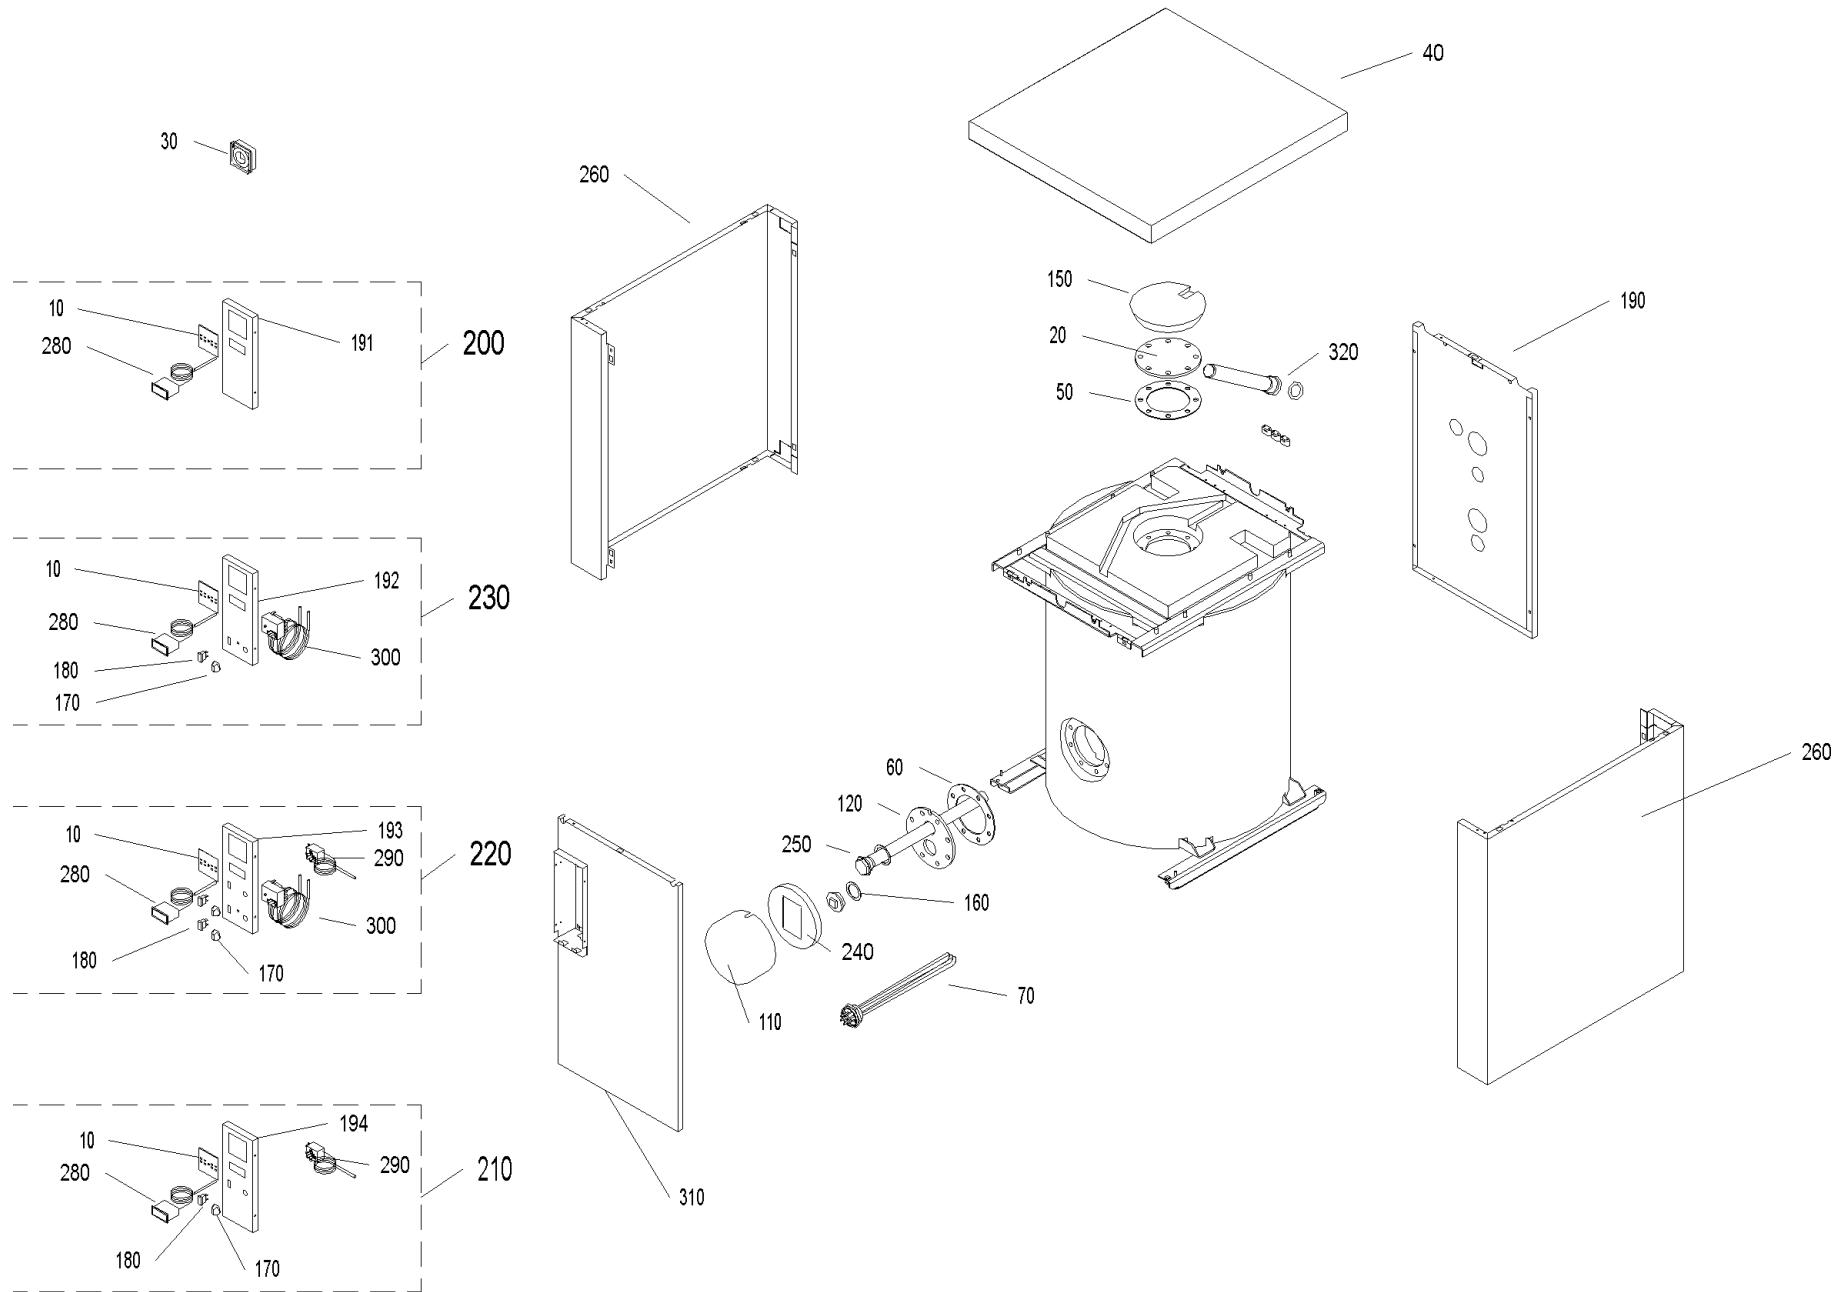

NBK 150 (NBK00+NBK150)

NBK 150 (NBK00+NBK150)

Pos.	Artikelnr.	Bezeichnung	Menge	Einheit
10	009598	Abdeckung statt Boilerschaltuhr schwarz NBR, NBK, NBS, NBL, GWX	1.00	Stk
20	082503	Blindflansch oben für NBK 150/200,NBR 200 (145x7)	1.00	Stk
20	062693	Flanschdeckel oben (Ø145mm,m.Anode)für NBR303, NBK und NBR200 ab Fabr.Nr.013001	1.00	Stk
30	502167	NB-060 Boiler-Schaltuhr mit 24-Stunden-Programm	1.00	Stk
40	503196	Deckel für NBK,AKK/AKP 150/200 NB-025	1.00	Stk
50	013560	Dichtung Boiler oben (145x75x3) NBR, NBK	1.00	Stk
60	005789	Dichtung für Flansch 162x110x3 E650 75 Shore schw. NBL,NBS,NBX,GWX,AK/AP,AKK/AKP, GMX WZ, XENTA WZ, XenoWIN WZ, MWP WZ	1.00	Stk
70	505089	NB-089 Elektro-Boilerheizung 3,0 kW, 6/4"	1.00	Stk
70	505091	NB-091 Elektro-Boilerheizung 2,2 kW zu PSX 707B	1.00	Stk
70	505087	NB-087 Elektro-Heizeinsatz 6,0 kW PSX, ASE, VEST200	1.00	Stk
70	505085	NB-085 Elektro-Boilerheizung 4,0 kW zu PSX 707B	1.00	Stk
110	005299	Abdeckhaube D 180x60 Flanschdeckel Aquawin	1.00	Stk
120	041405	Flanschdeckel D-180mm mit Öffnungen 11mm, 1/2" und 6/4"	1.00	Stk
120	041405	Flanschdeckel D-180mm mit Öffnungen 11mm, 1/2" und 6/4"	1.00	Stk
150	012237	Isolierung Flansch ABF.11428/115217 (Ø 210x60/80) NBK901 NBR,NBK,NBX	1.00	Stk
160	018678	Klingerit-Dichtung (60x48x2mm) 3XA E-Heizstab ACW, ACS, VESTO200	1.00	Stk
170	012041	Knebel PO 395 schwarz, Thermostat	1.00	Stk
180	005622	Kontrollampe SGF gelb 1222Z 230 Volt NBR,NBK,OEM,OKM,OEN,OKN,OK,ORL	1.00	Stk
190	070933	Rückwand rot für AKK/AKP (NBK) AKK/AKP250	1.00	Stk
191	075116	Schalterblende-leer (345X153X0,9) für NB-033	1.00	Stk
192	052124	Schalterblende-leer (345X153X0,9) für NB-044	1.00	Stk
193	052043	Schalterblende-leer (345X153X0,9) für NB-055	1.00	Stk