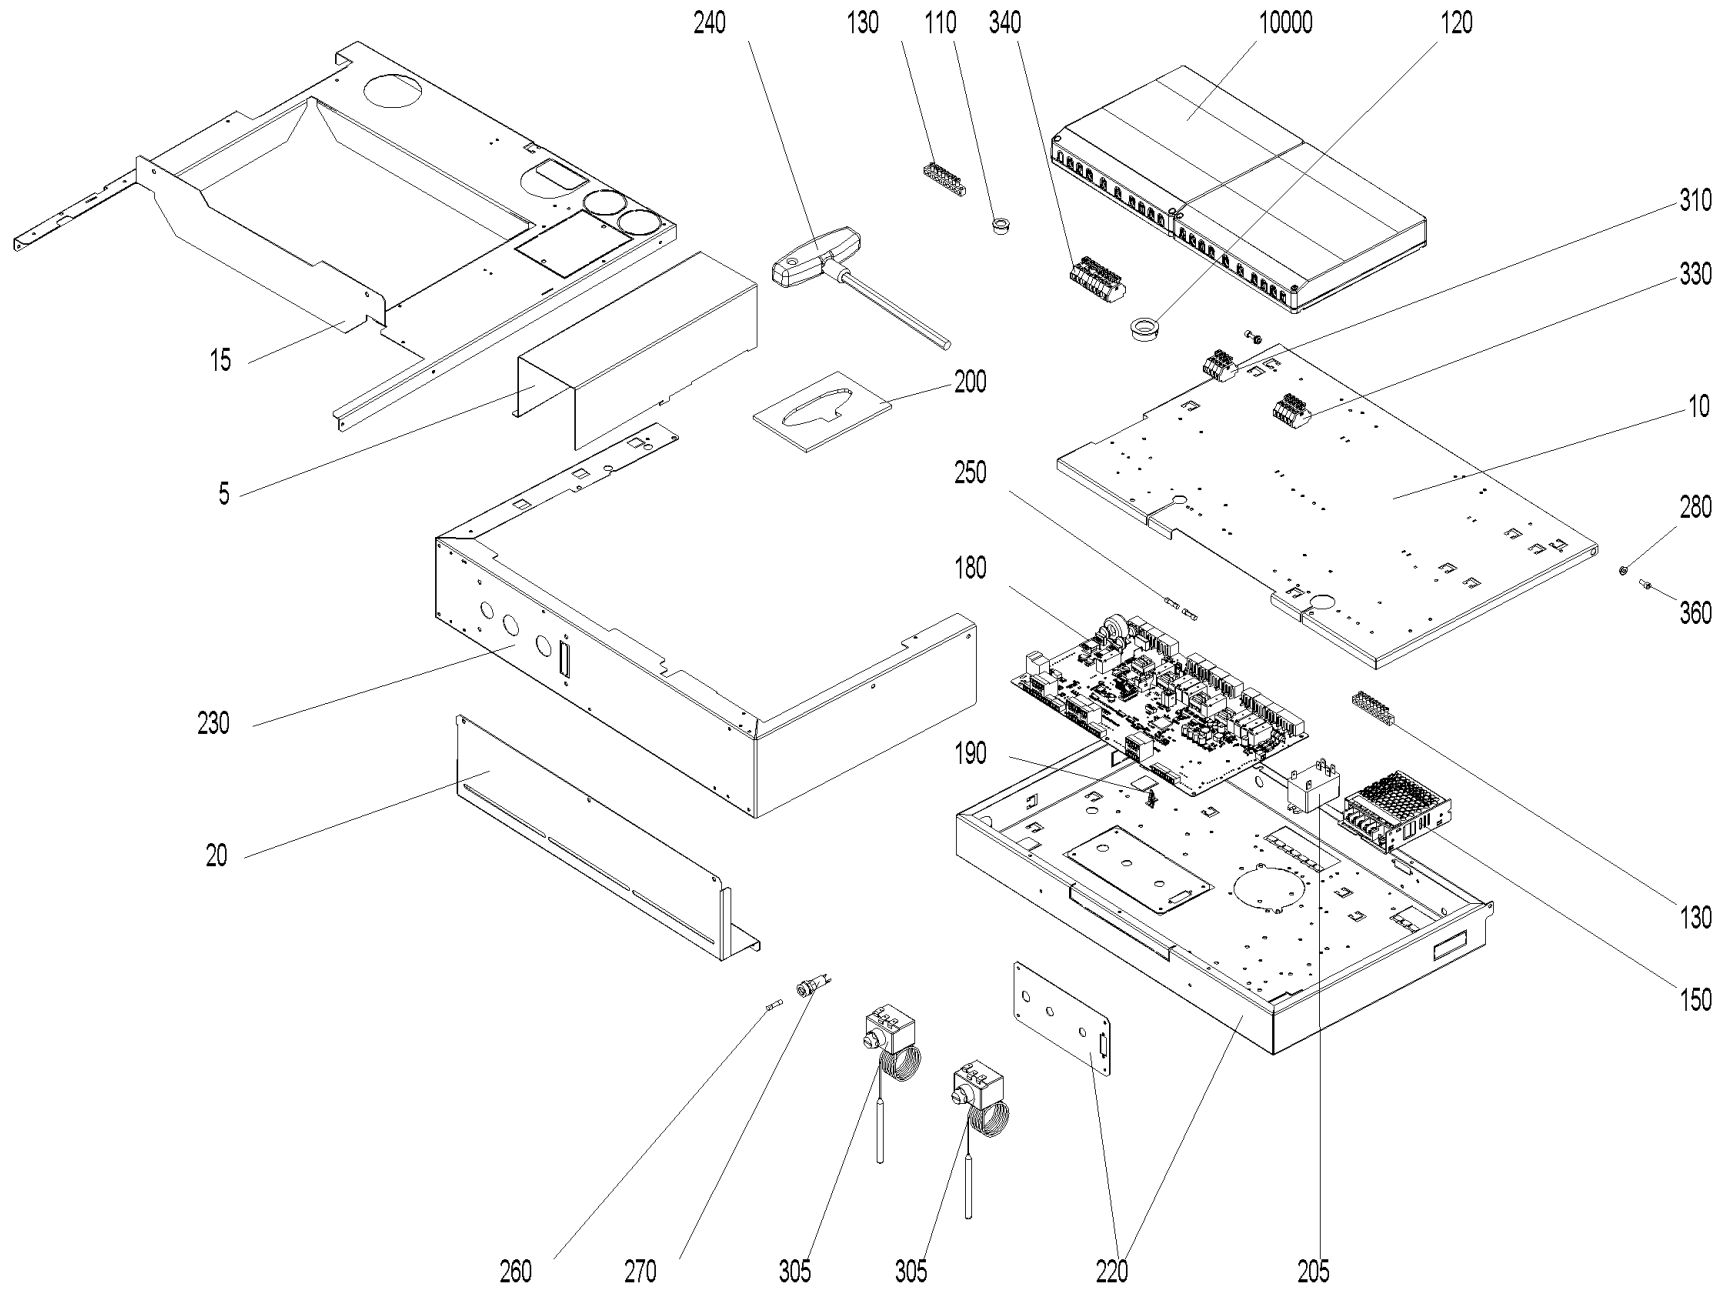

## Schaltfeld (A000216)

Pos.	Artikelnr.	Bezeichnung	Menge	Einheit
5	054093	Abdeckung Kabelkanal BW2/BW2T/BWL/BW2P/BWA 10/15	1.00	Stk
5	054334	Abdeckung Kabelkanal BW2/BW2T 21/33, BWL/BW2P/BWA 21/26	1.00	Stk
40	055171	Baugruppe (Litzen/Kabel) Versorgung kpl. BW2P, BWXL, BWA	1.00	Stk
10	053779	Deckel Schaltfeld LWPT, BW2T, BWL, BW2P, BWA	1.00	Stk
80	055181	Elektroanschluss - Lon kpl. BW2P, BWXL, BWA	1.00	Stk
270	055193	ET-Set: Sicherungshalter f. Feinsicherung inkl. Umbauanleitung JW	1.00	Stk
20	048902	Halteblech Schaltfeld BW2, BW2T, BWL, BW2P, BWA	1.00	Stk
15	054090	Haltekonsole Schaltfeld BW2T/BWL/BW2P/BWA 10/15	1.00	Stk
15	054097	Haltekonsole Schaltfeld BW2T 21/33, BWL/BW2P/BWA 21/26	1.00	Stk
100	055175	Kabel Ascheaustragung / Heizflächenreinigung BW2T, BWL, BW2P, BWA	1.00	Stk
90	055183	Kabelbaum 12V BW2T, BWL, BW2P (Druckdose, ES Entaschung, Behälter leer, Türschalter)	1.00	Stk
30	055184	Kabelbaum 230V BW2T, BWL, BW2P, BWA (Entaschung, Förderschnecke, Zündung)	1.00	Stk
110	009542	Kabeldurchführung 2070 schwarz Ø 16	1.00	Stk
120	009536	Kabeldurchführung 2160 schwarz Ø 28	1.00	Stk
75	055185	Kabel Lon InfoWIN Touch BW2T, BWL, BW2P, BWA	1.00	Stk
60	055172	Kabel Saugzuggebläse BW2T, BWL, BW2P, BWA	1.00	Stk
130	009929	Klemmschiene MS 8x8mm 8pol.+Befestigungsbohrungen	1.00	Stk
140	018190	Linsen-Blechschrabe DIN 7981 vzb/ 3,3 x 16	1.00	Stk
70	055169	Litzensatz 2 x STB und Sicherung kpl.	1.00	Stk
290	502186	MES009M Tauchfühler ZTF 222 (Boiler-/Kessel-/Pufferfühler) für MES, Länge: 2,5m	1.00	Stk
145	041430	Netzanschlußbuchse 3pol.sw mit Zugentlastung Stecker	1.00	Stk
150	002057	Netzteil 24V, 1.5A LRS-35-24	1.00	Stk