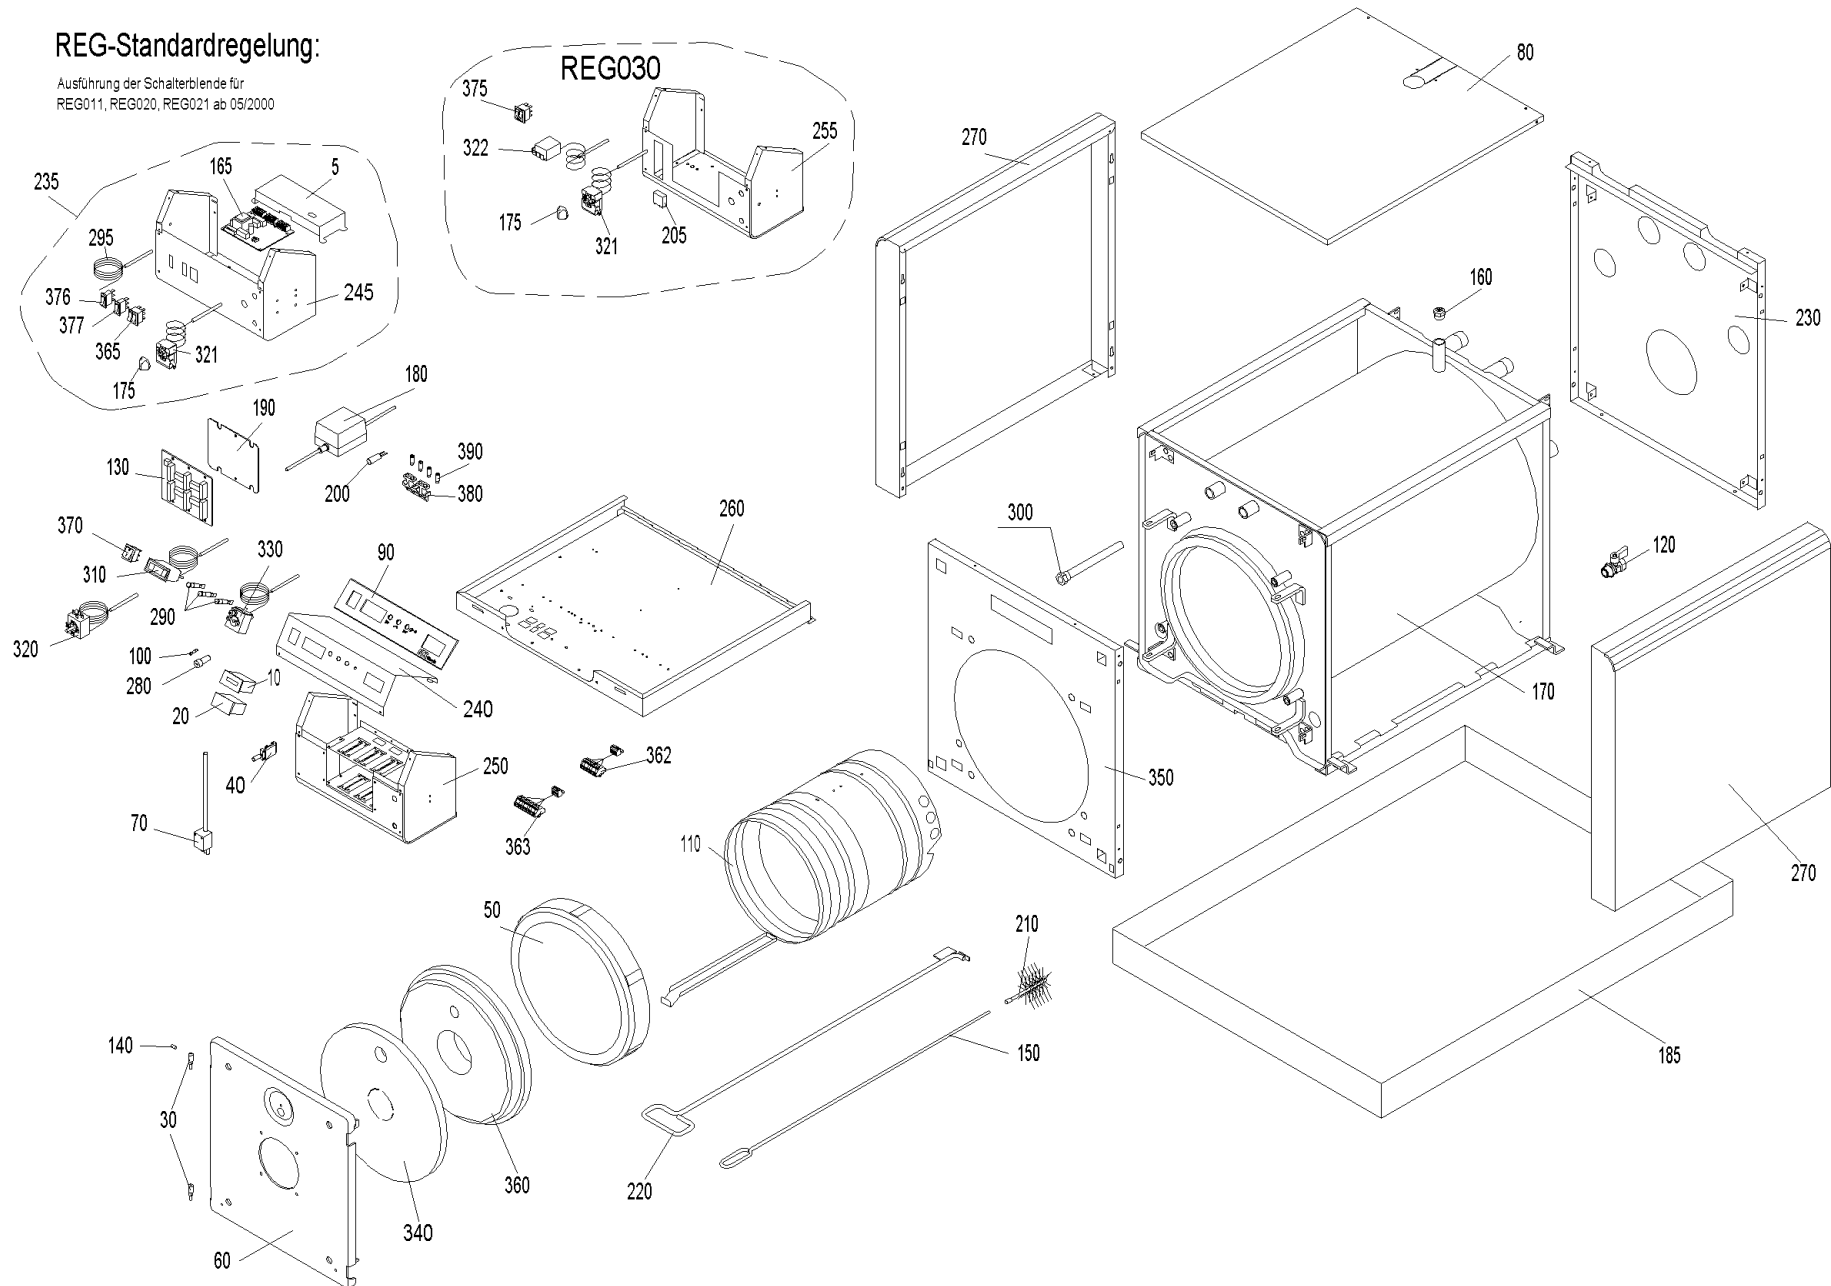

ETK 160 (ETX00+ETK160_3)

REG-Standardregelung:

Ausführung der Schalterblende für
 REG011, REG020, REG021 ab 05/2000

ETK 160 (ETX00+ETK160_3)

Pos.	Artikelnr.	Bezeichnung	Menge	Einheit
5	051690	Abdeckung BUML inkl. Aufkleber	1.00	Stk
10	502072	Betriebsstundenzähler OZX080	1.00	Stk
20	008656	Leergehäuse von Betriebsstundenzähler 604.10	1.00	Stk
30	030171	Bolzen für Türlager verz. OKE/S,E/SKX, ETX/SNX, JW	2.00	Stk
40	012068	Brandschutzschalter ohne Gehäuse OKE/S, ETX, SNX, JWK, EW	1.00	Stk
60	050058	Brennertür OKE/S17-39, E/SKX17-36, ETX/SNX17-36, JW17-36, EW	1.00	Stk
70	040927	Brennerkabel Schaltfeld ETX/SNX	1.00	Stk
80	040415	Deckel Verkleidung ETX16,SNX17/21	1.00	Stk
100	003228	Sicherung 6,3A	1.00	Stk
110	070756	Flammumlenkung E/SKX17/21, ETX16, SNX17/21, JW15/21, JWK17/21	1.00	Stk
120	004385	KFE-Kugelhahn 1/2" Fig.2613-1/2" mit rotem Griff, Sechskantmutter	1.00	Stk
130	040928	Modul-Anschlußplatine (Grundplatine) kpl. ETX/SNX	1.00	Stk
140	030163	Gewindestift M6x12mm DIN 551 OKE/S, E/SKX, ETX/SNX, JW	1.00	Stk
150	063673	Griff Reinigungsbürste OKE/S 17-30,E/SKX 17-27, ETX/SNX, HMX, JWK, EW	1.00	Stk
160	004870	Handentlüfter 1/2" mit Schlitzschraube VFR AccuWIN, AccuWIN Solar, VW, FW, JW	1.00	Stk
165	051541	Umbauset BUML TTL auf BUML TTL 2Z	1.00	Stk
165	042236	Interface-Umbausatz BUL auf BUML (Achtung: BUML ist nicht im Umbausatz enthalten - muß extra bestellt werden Art.Nr.: 009267)	1.00	Stk
170	060275	Kesselkörper ERX/SRX17/21, HRX17, ETX165, SNX17/21, JWP155, JWK17/21	1.00	Stk
175	012041	Knebel PO 395 schwarz, Thermostat	1.00	Stk
180	051645	Netzteil (12V 1,25A) inkl. Halteblech und Anschlußkabel	1.00	Stk
185	503250	OZX100 Ölwanne (B=802xT=1052xH=92mm) JWE165, JWP155/205, JWK175-275	1.00	Stk
190	002237	Fiberplatte ETX/SNX, GSX, JWK, EW	1.00	Stk