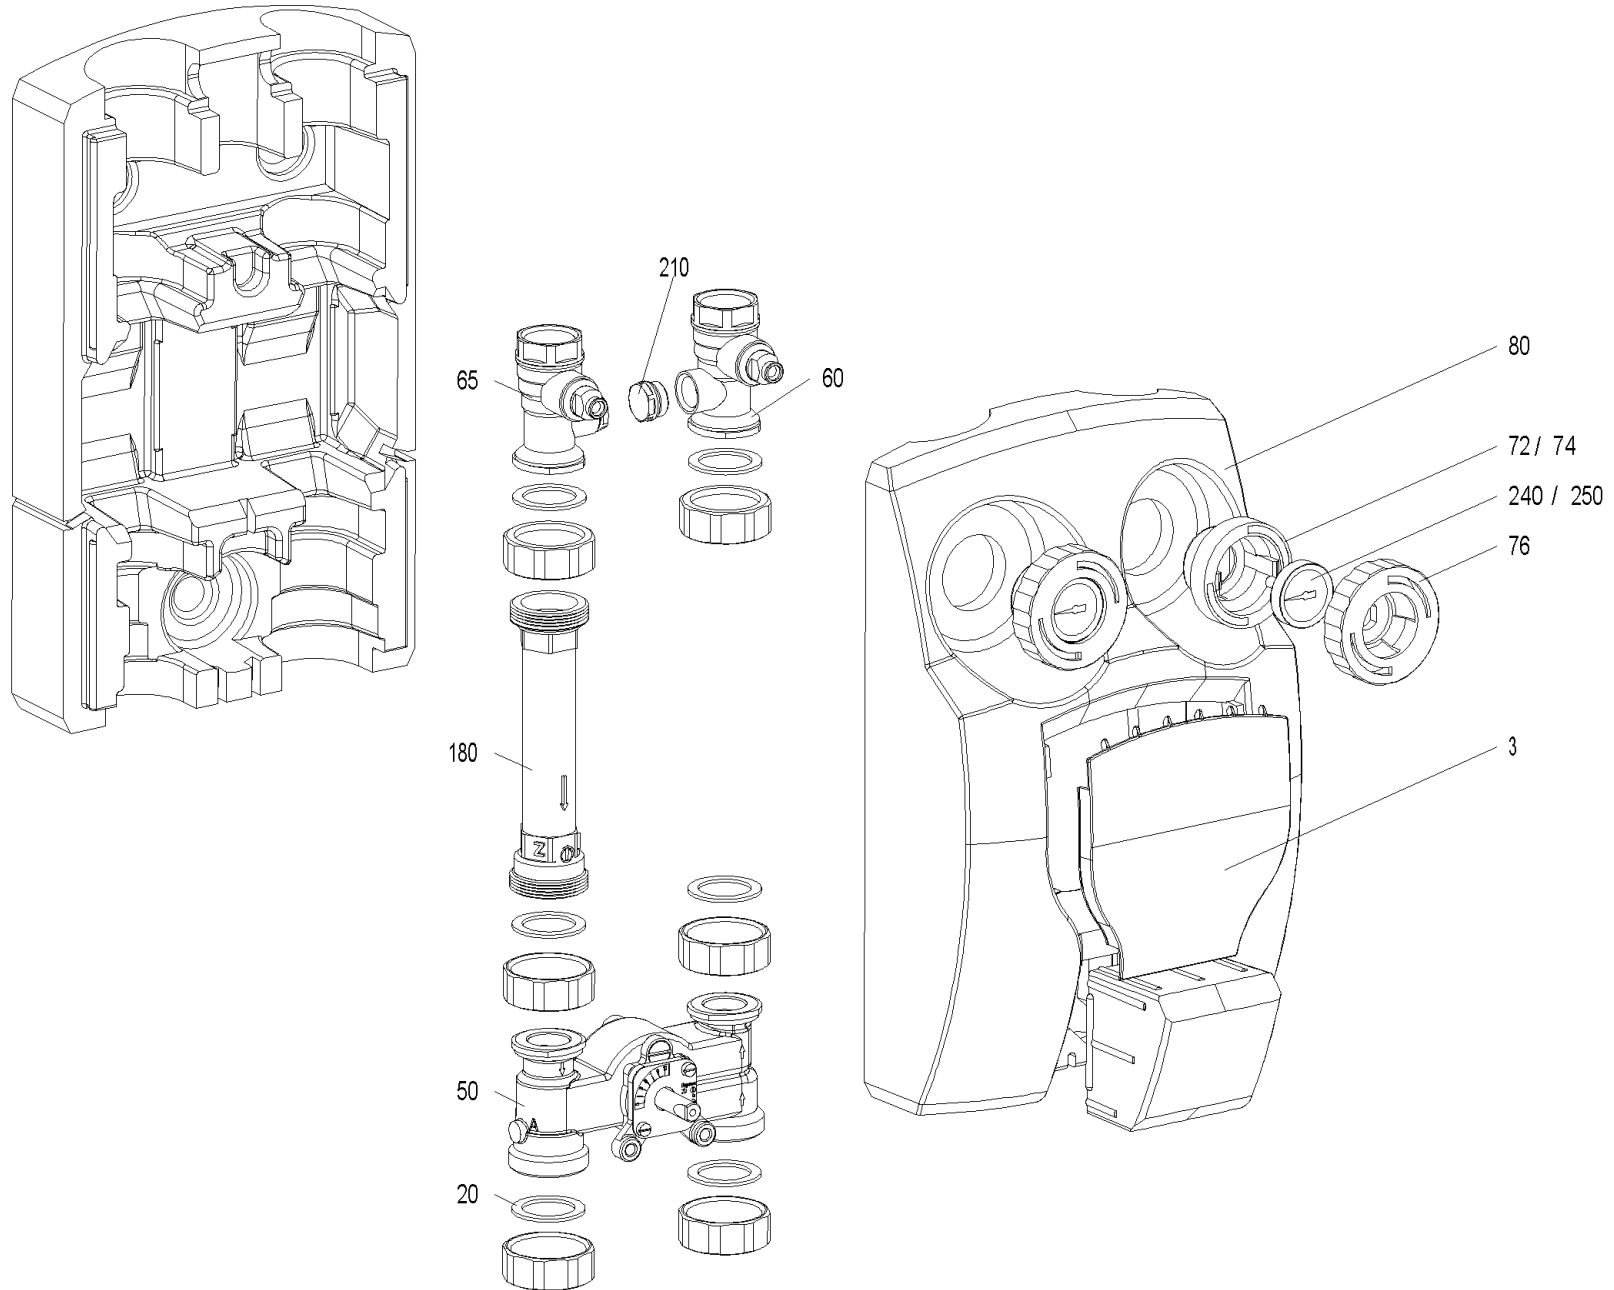

SKMF 2004-2010 (SK-MF+SK-MF)

SKMF 2004-2010 (SK-MF+SK-MF)

Pos.	Artikelnr.	Bezeichnung	Menge	Einheit
3	012064	Abdeckplatte MES Isolationssatz Heiz- u.Boilerkreis	1.00	Stk
3	012065	Abdeckplatte MES Überkopf Isolationssatz Heiz- u.Boilerkreis	1.00	Stk
5	010720	Montagesatz MS-NRE1-W (Adapter schwarz,Schraube) zu SKE010 Belimo bis 04_2017 für 31mm Achse	1.00	Stk
5	010719	Adapter Motor SM40/PAW 3-Weg-Mischer VL links (4)	1.00	Stk
5	010718	Adapter-Bausatz SM40/PAW 3-Weg-Mischer VL rechts (3)	1.00	Stk
10	502002	FK-001 Anlege-Wächthermostat einstellbar	1.00	Stk
20	016187	Klingerit-Dichtung 5/4" (55x42x2mm)	1.00	Stk
20	016179	Klingerit-Dichtung 1" (44x32x2mm)	1.00	Stk
30	012073	3-Wege-Fußboden-Mischventil (Festwertmischer)VL.re.	1.00	Stk
30	012078	Fußboden-Mischventil 1" VL links SKMFW	1.00	Stk
40	012082	3-Wege-H-Mischer DN25 für Radiatoren SKMR	1.00	Stk
40	012081	3-Wege-H-Mischer DN32 Radiatoren für SKMR 5/4"	1.00	Stk
50	012086	3-Wege-H-Mischer DN25 m.Bypaß 0-50% für SKMF	1.00	Stk
50	012084	3-Wege-H-Mischer DN32 m. Bypaß 0-50% für SKMF 5/4"	1.00	Stk
60	012131	Kugelhahn mit Thermometer blau u.Griff kpl. ab 12/2000	1.00	Stk
60	012129	Kugelhahn mit Thermometer rot u.Griff kpl. ab 12/2000	1.00	Stk
65	012143	Thermometer-Kugelhahn Rücklauf(Muffe re.) ab 04/2010	1.00	Stk
70	012062	Gehäuse PKV-1", Pumpenkugelhahn	1.00	Stk
72	012126	Griff Thermometer Rückteil blau Kugelhahn ab 12/2000-04/2010	1.00	Stk
74	012125	Griff Thermometer Rückteil rot Kugelhahn ab 12/2000-04/2010	1.00	Stk
76	012124	Griff Thermometer Vorderteil Kugelhahn ab 12/2000-04/2010	2.00	Stk
80	012132	Isolationssatz EPP Heizkreis-Boilergruppen DN25 kpl. mit Abdeckplatte	1.00	Stk