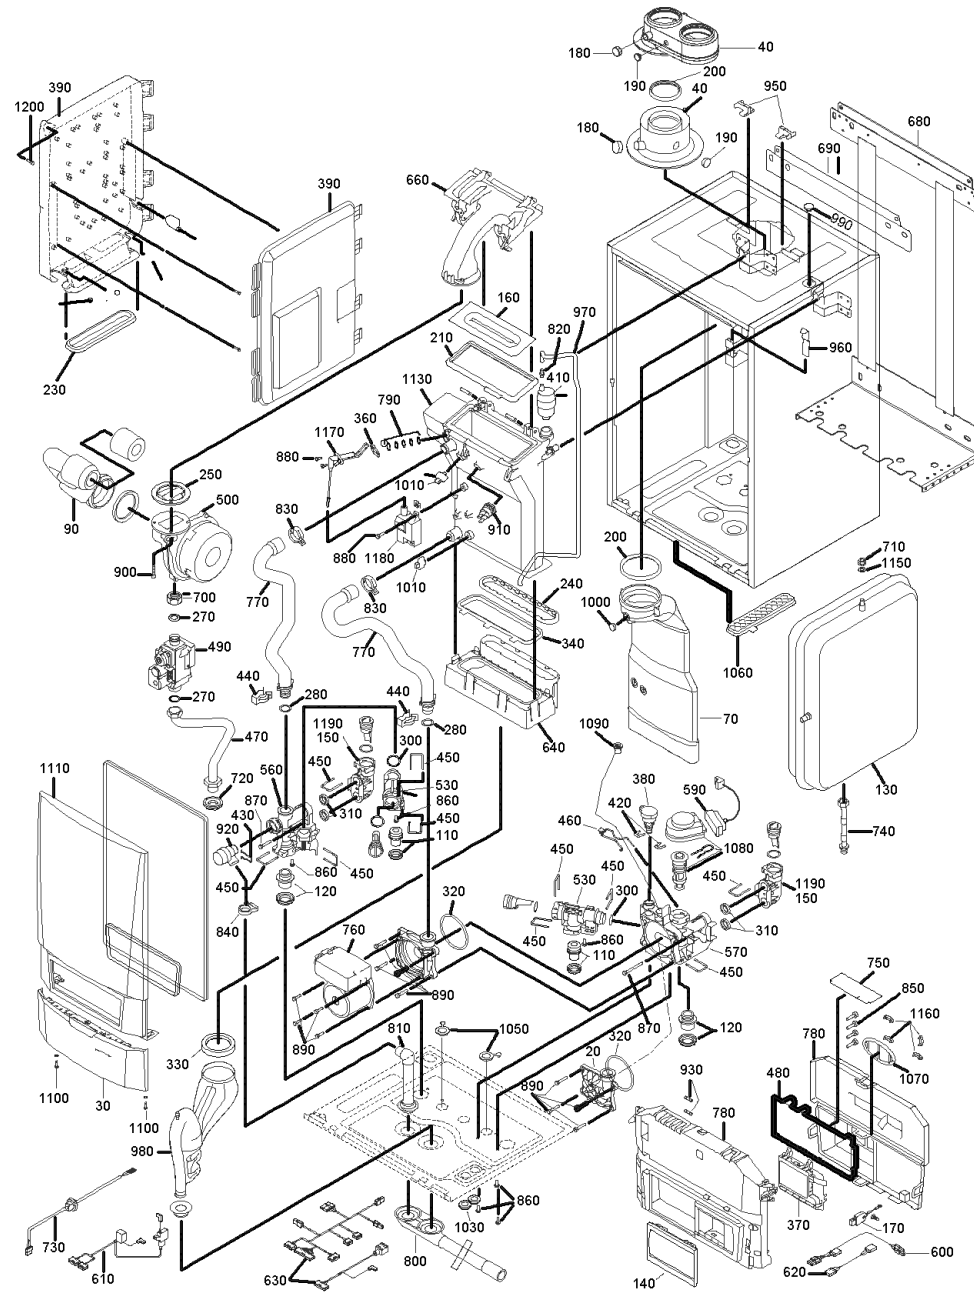

MWP 150 (MWP00+MWP150)

MWP 150 (MWP00+MWP150)

Pos.	Artikelnr.	Bezeichnung	Menge	Einheit
20	003378	Abdeckplatte Pumpengehäuse MWP150-350	1.00	Stk
30	003379	Abdeckung Schaltfeld MWP150-350	1.00	Stk
40	504261	KTD100 Abgasanschluß 60/100 PPs zu MultiWIN plus	1.00	Stk
40	003075	GX-100 Abgasanschluss exzentrisch PPs 2xDN80mm mit Messöffnung	1.00	Stk
40	004716	Abgasanschluss Ø80/125mm mit Messöffnung XW ab Mai 2009, MWP150-450, MWP152-352	1.00	Stk
70	003380	Abgasrohr inkl.Dichtung Siphon Art.Nr.003403 MWP150/250, MWP152/252	1.00	Stk
90	003382	Ansaugrohr MWP150/250, MWP152/252	1.00	Stk
110	003384	Anschluß Boiler-Vorlauf / Boiler-Rücklauf 13mm MWP	1.00	Stk
120	003386	Anschluß Vorlauf / Rücklauf 18mm MWP	1.00	Stk
130	501435	MWP Ausdehnungsgefäß 12l ohne Panzerschlauch zu MultiWINplus und MultiWIN2plus	1.00	Stk
140	003387	Blindabdeckung Regelungsausschnitt MWP150-650	1.00	Stk
150	003388	Zwischenstück Boiler-Vorlauf / Boiler-Rücklauf Hydroblock MWP	1.00	Stk
160	003389	Brenner MWP150/250, MWP152/252	1.00	Stk
170	003511	Datenspeicher Parameter PSU-01 MWP350	1.00	Stk
170	003481	Datenspeicher Parameter PSU-01 MWP150/250	1.00	Stk
180	003217	Deckel Messöffnung Abgas Kunststoff XW, MWP, MINO, MWP2	1.00	Stk
190	003218	Deckel Messöffnung Zuluft Kunststoff XW, MWP, MINO, MWP2	1.00	Stk
200	012398	Dichtung schwarz EPDM Abgasrohr Ø 80 mm	1.00	Stk
210	003391	Dichtung Brenner MWP150/250, MWP152/252	1.00	Stk
230	003394	Dichtung Elektrobox MWP, MWP252K	1.00	Stk
240	003395	Dichtung Kondensatsammler-Abgasrohr MWP, MWP2	1.00	Stk
250	003396	Dichtung mit Rückschlagklappe MWP150/250, MWP152/252	1.00	Stk