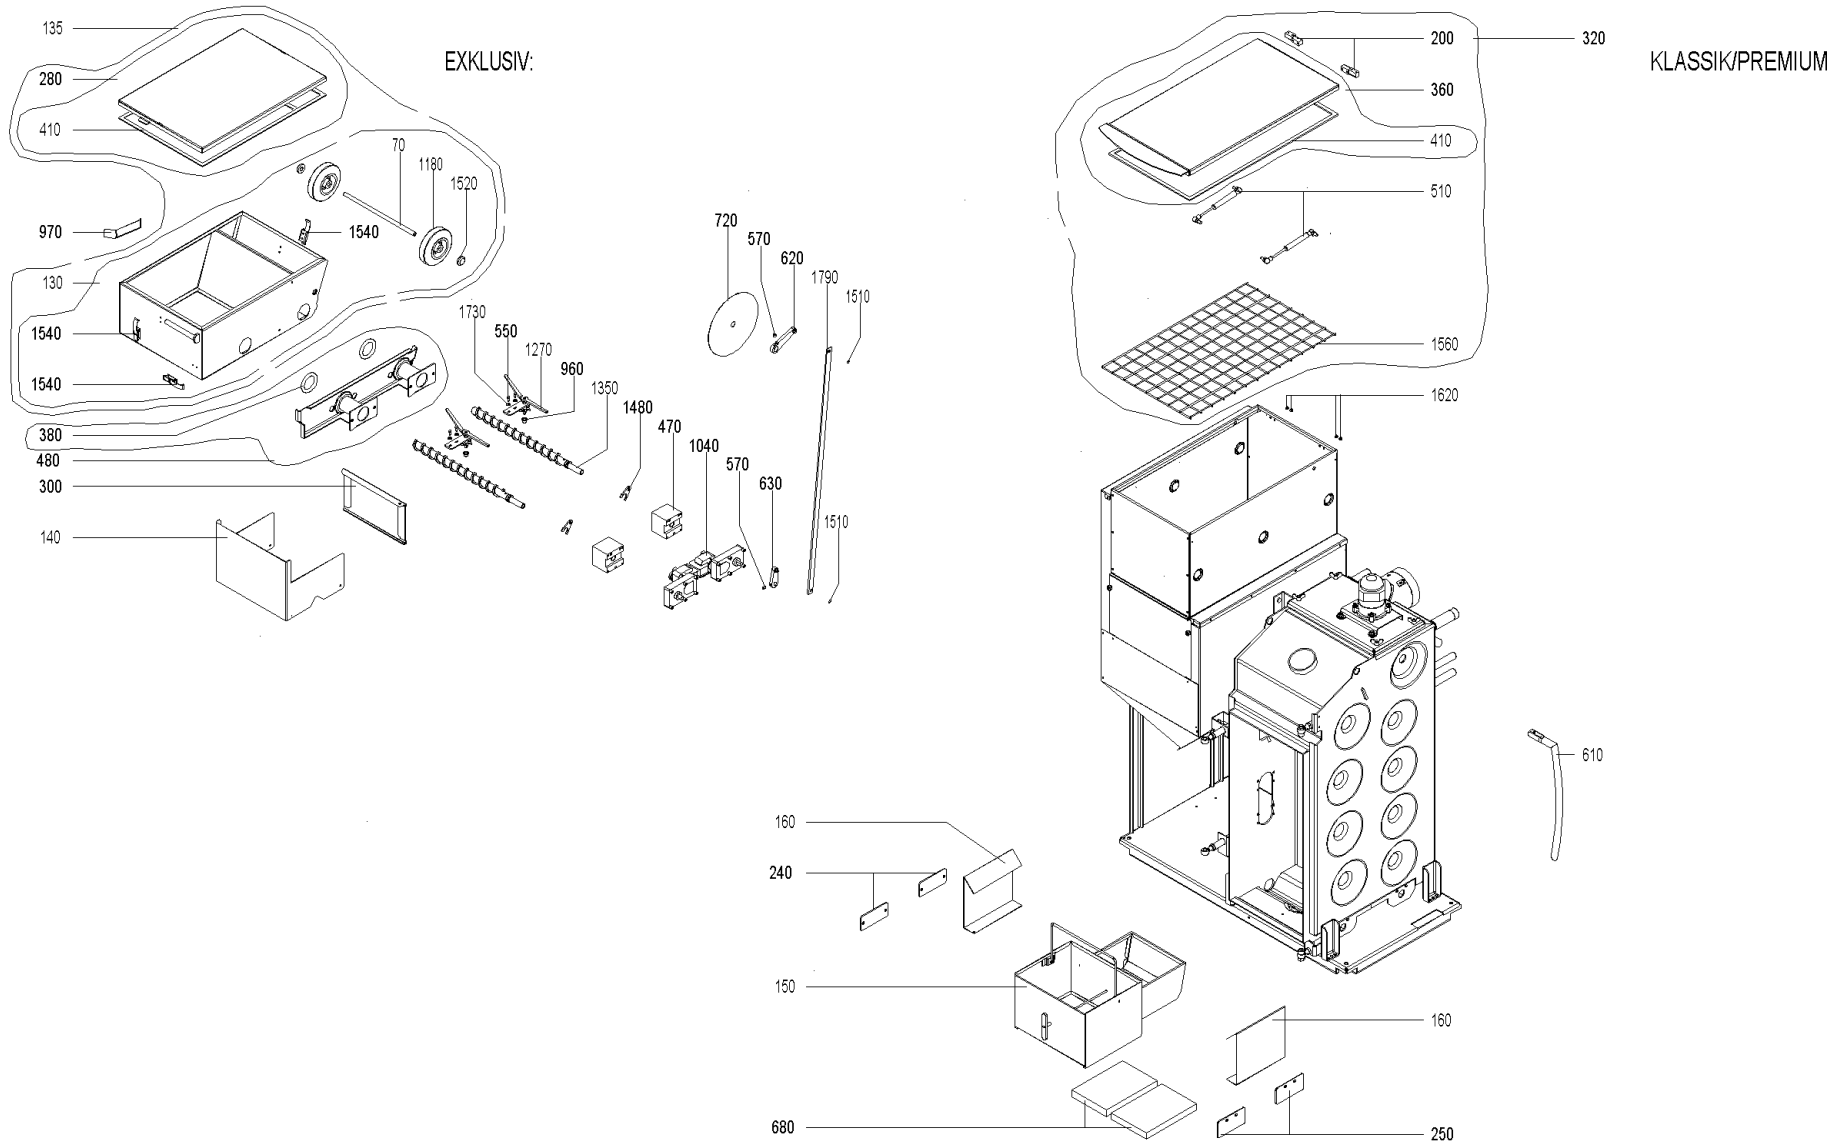

Ascheaustragung (A000123)

Ascheaustragung (A000123)

Pos.	Artikelnr.	Bezeichnung	Menge	Einheit
70	043523	Achse Aschebehälter BW10-26 (nur BWE), BWXL35-60	1.00	Stk
135	003080	Aschebehälter mit Deckel BW10-26 - Nur BWE -	1.00	Stk
130	003080	Aschebehälter mit Deckel BW10-26 - Nur BWE -	1.00	Stk
140	043325	Ascheblech BioWIN 10-26 - Nur BWE -	1.00	Stk
150	043489	Aschelade kpl. BW10-26 - Nur BWK/ BWP -	1.00	Stk
160	043493	Ascheleitblech links/rechts BW10-26 - Nur BWK/ BWP -	2.00	Stk
200	044802	Bänder (Schanier Pelletsbehälter) mit Befestigungsschrauben	2.00	Stk
240	041717	Blindflansch Ascheaustragung PMX, BWP/BWK10-26	2.00	Stk
250	043752	Blindflansch rechts (Ascheaustragung) BWK/BWP10-26	2.00	Stk
280	044682	Deckel Aschebehälter mit Dichtung BWE10-26	1.00	Stk
320	503301	Deckel für Vorratsbehälter BWK100-260 - Nur BioWIN Klassik -	1.00	Stk
300	043477	Deckel Nachheizfläche unten BWE10-26	1.00	Stk
360	044678	Deckel Vorratsbehälter kpl.m.Dichtung BWK10-26	1.00	Stk
380	046455	Dichtung (2 Stk.190xØ10mm) Flansch-Aschebehälter BW10-26 ab SN 828001/08	1.00	Stk
410	000047	Dichtungsband EPDM 12x4mm SK	2.20	M
470	044680	Flansch Ascheaustragung kpl. mit Lagerbuchsen BW10-26	2.00	Stk
480	045224	Flansch Aschebehälter kpl.grau lackiert m.Dichtungen BWE10-26	1.00	Stk
510	012600	Gasfeder Stabilus	2.00	Stk
550	031545	Gewindefurchende Sechskantschraube DIN 7500 - M5x12, verzinkt	1.00	Stk
570	033112	Gewindestift DIN916 - M8x10-45H (mit Ringschneide)	1.00	Stk
610	044248	Handhebel Heizflächenreinigung BWK/BWP10-26	1.00	Stk
620	043819	Hebel oben Heizflächenreinigung autom. kpl. BW10-26 (Nur BWE)	1.00	Stk