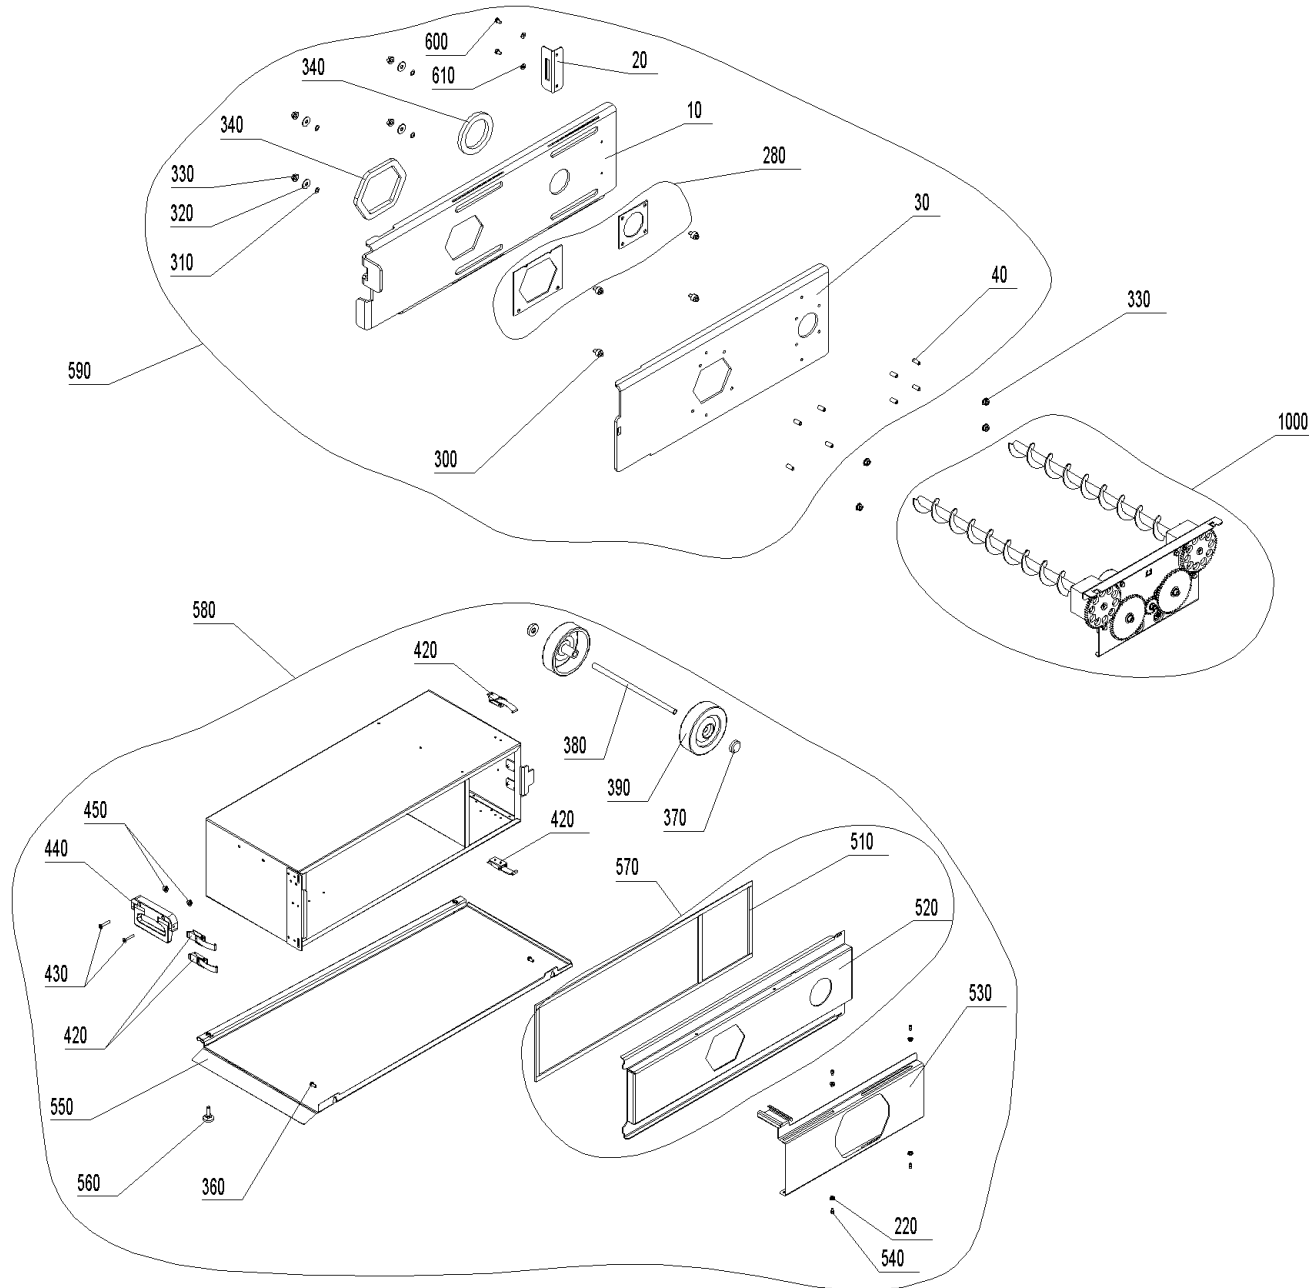

Ascheaustragung (A000154)

Ascheaustragung (A000154)

Pos.	Artikelnr.	Bezeichnung	Menge	Einheit
380	051379	Achse Aschebox BW2, BW2T, BW2P, BWA	1.00	Stk
20	055158	Arretierung Aschebox PW24-103	1.00	Stk
520	056206	Aschebox De. kpl. RAL 7012 FS PW	1.00	Stk
570	054576	Aschebox Deckel kpl. PW24-103	1.00	Stk
550	056207	Aschebox Sockel RAL 7012 FS PW	1.00	Stk
530	054494	Aschebox Verschuß PW24-103	1.00	Stk
590	055218	Ascheschieber kpl. PW24-103	1.00	Stk
300	055159	Bolzen Ascheschieber PW24-103	4.00	Stk
280	055089	Dichtung Ascheboxflansch vorne und hinten PW24-103	1.00	Stk
510	054571	Dichtung Aschelade PW24-103	1.00	Stk
30	055156	Flansch Aschebox PW24-103	1.00	Stk
360	031545	Gewindefurchende Sechskantschraube DIN 7500 - M5x12, verzinkt	2.00	Stk
40	033536	Gewindestift M8 x 20 VZ, DIN 913	8.00	Stk
440	054570	Griff PW24-103	1.00	Stk
310	055132	Passscheibe D14	16.00	Stk
580	052700	PWZ050 Aschebox zu Hackgut-Vergaser Abmessungen (ohne Griff u. ohne Räder): BxHxT ca. 342x225x744mm Nutzvolumen: 50L Abmessungen	1.00	Stk
390	006888	Rad AG 125-12 Vollgummi Aschebehälter	2.00	Stk
10	055157	Schieber Ascheboxflansch PW24-103	1.00	Stk
1000	A000257	Schnecken m. Antrieb	1.00	Stk
600	015026	Sechskantschraube DIN 933 - M6x10 - 8.8 - verzinkt	2.00	Stk
430	054573	Senkschraube M6x30 DIN965	2.00	Stk
370	006889	Sicherungsscheibe Ø12 mit Kunststoffkappe	2.00	Stk

Ascheaustragung (A000154)

Pos.	Artikelnr.	Bezeichnung	Menge	Einheit
340	055241	Silikon Vierkantprofil 15x10 mm,	0.78	M
420	009546	Spannverschluss	4.00	Stk
220	016565	Sperrzahnmutter M5 verzinkt	4.00	Stk
450	016566	Sperrzahnmutter M6 verzinkt	2.00	Stk
330	016553	Sperrzahnmutter M8 verzinkt	4.00	Stk
560	055141	Stellfuß PW24-103	2.00	Stk
610	020540	U-Scheibe DIN 134 - M6	2.00	Stk
320	031756	U-Scheibe ISO 7093	4.00	Stk
540	033092	Zapfenschrauben DIN927 - M5X5	4.00	Stk