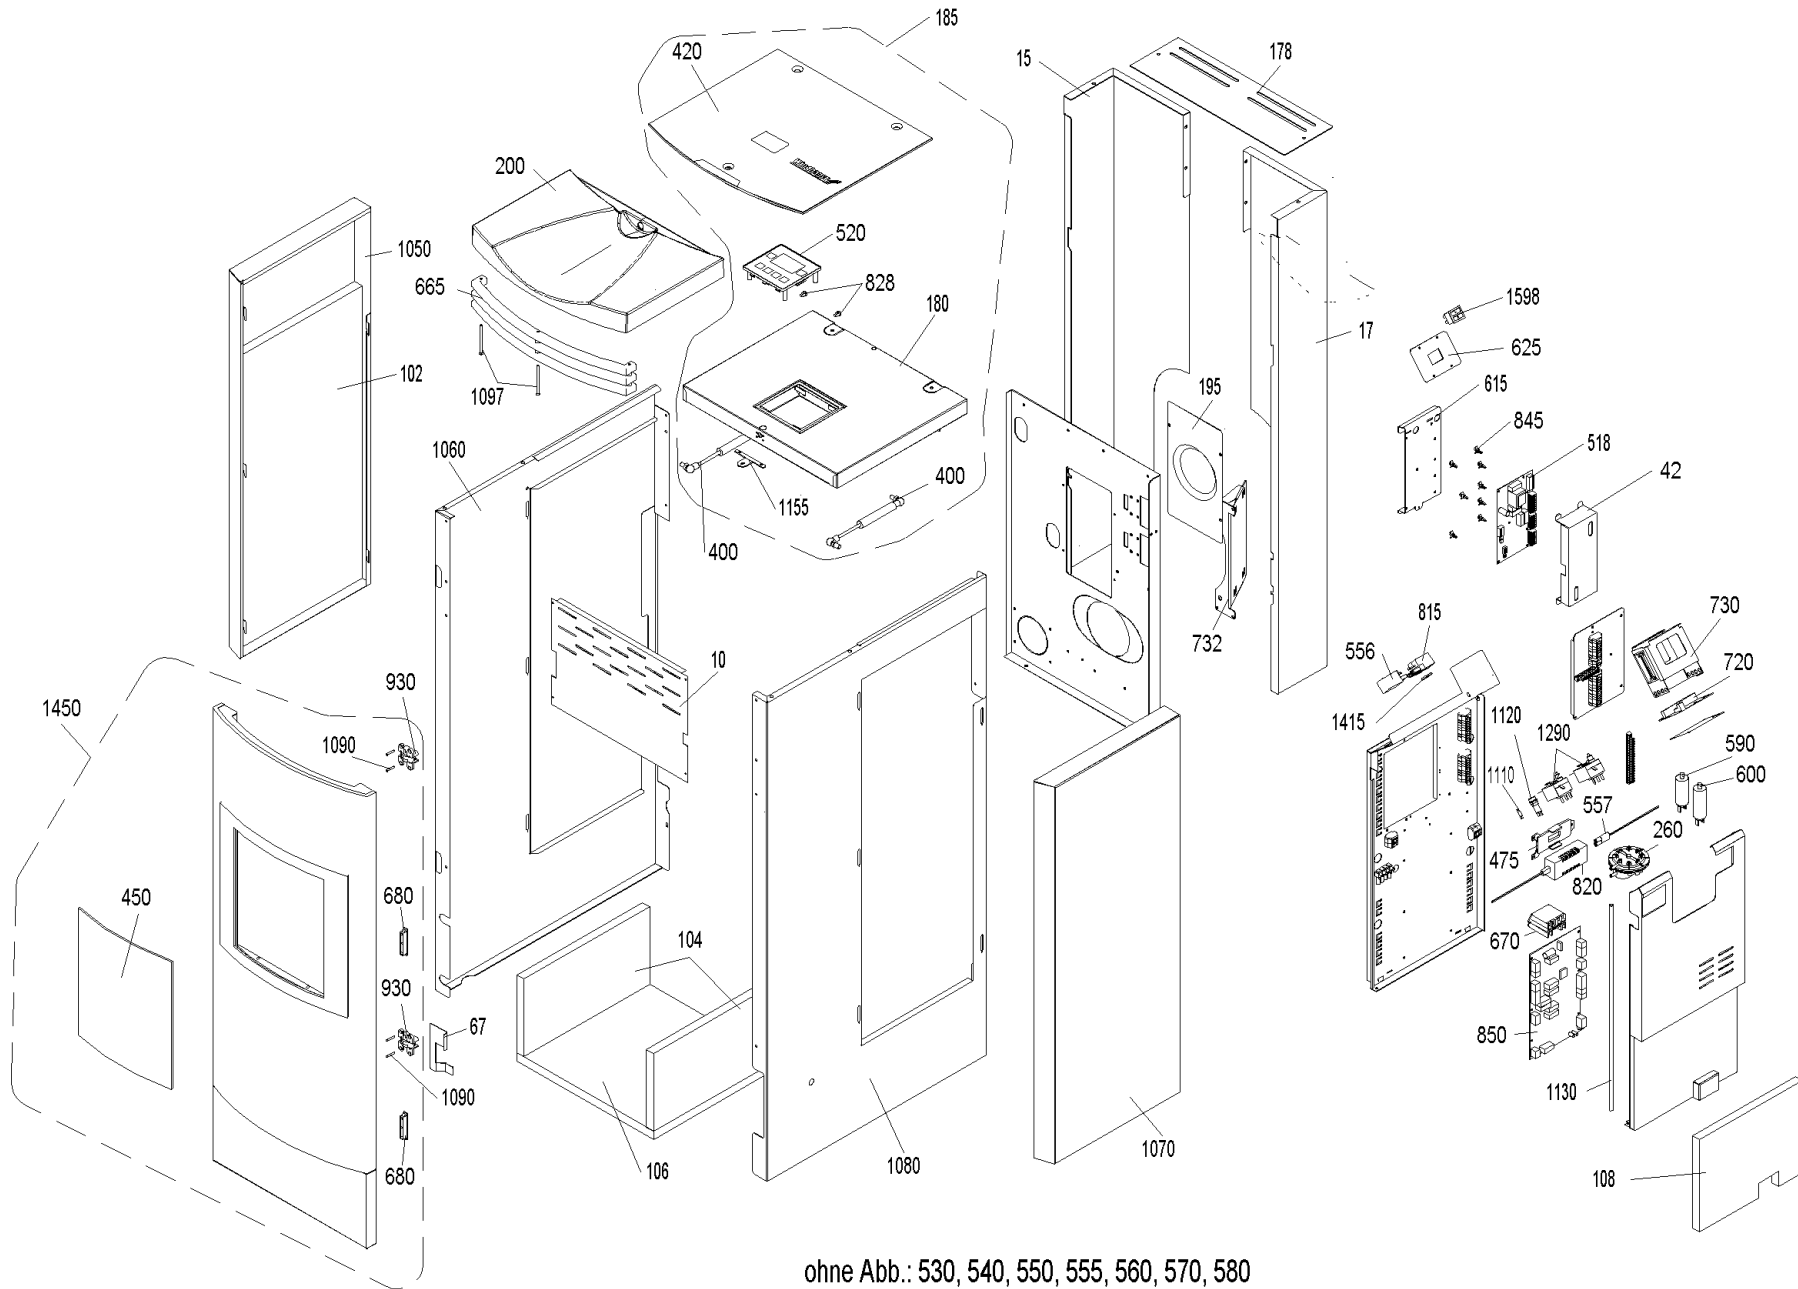

# FW\_120 (FWK00+FWK120\_2)

ohne Abb.: 530, 540, 550, 555, 560, 570, 580

**FW\_120 (FWK00+FWK120\_2)**

Pos.	Artikelnr.	Bezeichnung	Menge	Einheit
17	045758	Abdeckblech rechts Quarzbeige FW	1.00	Stk
10	044581	Abdeckblech vorne FW	1.00	Stk
15	045631	Abdeckblende links hinten Platinsilber FW	1.00	Stk
15	045757	Abdeckblende links Quarzbeige FW	1.00	Stk
17	045633	Abdeckblende rechts Platinsilber FW	1.00	Stk
42	051690	Abdeckung BUML inkl. Aufkleber	1.00	Stk
20	044861	Abdeckung hinten FW bis Los 9	1.00	Stk
30	044626	Abdeckung links VAE, FW	1.00	Stk
40	044368	Abdeckung rechts VAE, FW	1.00	Stk
50	044376	Abdeckung Schnecke VAE, FW	1.00	Stk
45	044518	Abdeckung Sockel VAE, FW	1.00	Stk
60	044526	Abdeckung Türsicherheitsschalter FW	1.00	Stk
65	016397	Ablaufleitung Sicherheitsventil 18x1 FW	1.00	Stk
106	031246	Absorptionsmatte Bodentasse 385x354x20 FW	1.00	Stk
104	031247	Absorptionsmatte für Sockel li./re. Material: S490-020 190mmx354mmx20mm FireWIN	1.00	Stk
108	031245	Absorptionsmatte Schaltfeld 290x226 FW	1.00	Stk
102	031248	Absorptionsmatte Seitenwand links 700x351x20 FW	1.00	Stk
67	045037	Adapter Türschalter FireWIN - nur für LOS 1 Geräte ! -	1.00	Stk
75	012502	Ansatzschraube M8 x 6.5 verzinkt Ansatz D10 SW13	1.00	Stk
70	013804	Ansatzschrauben M8 x 27 VAE, FW	1.00	Stk
100	012063	Anschlusswinkel 1"-3/4" VAE, FW	1.00	Stk
80	012091	Anschlußkupplung 3/4" m. Aqua-Stop AG VAE, FW	1.00	Stk