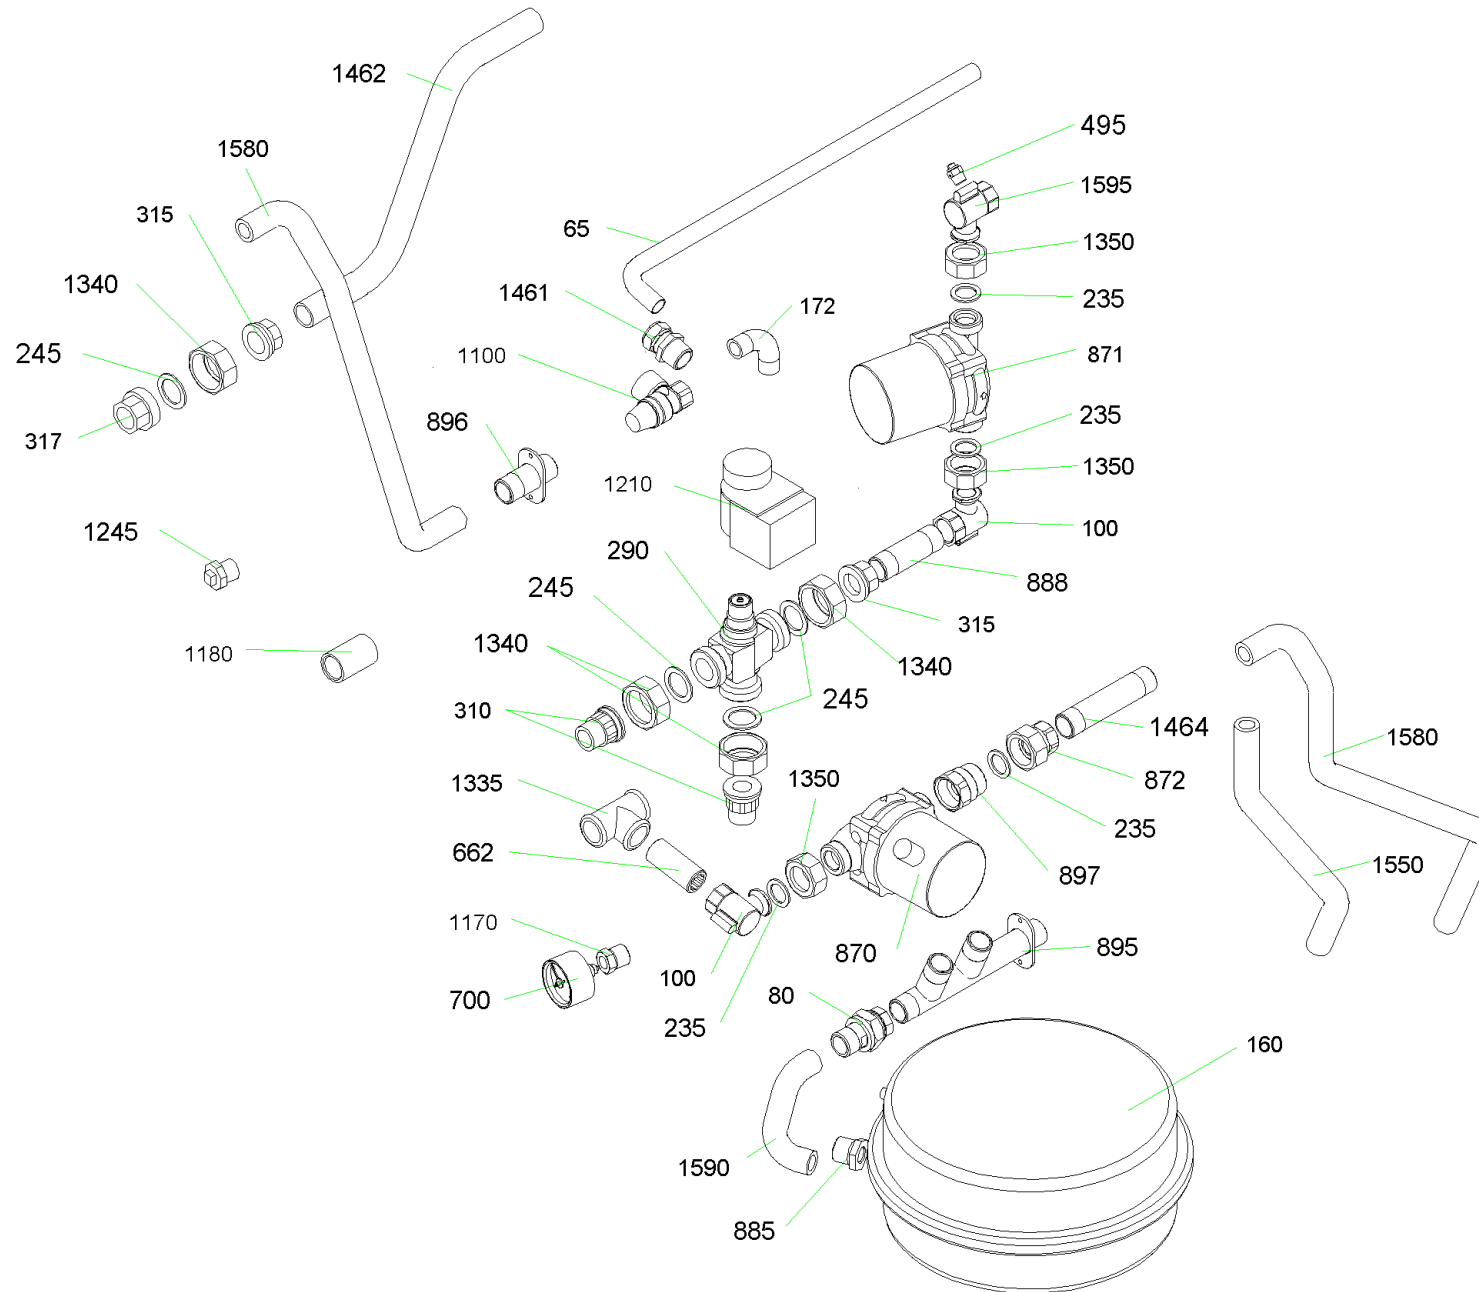

# FW\_120 (FWK00+FWK120\_2)

ohne Abb.: 530, 540, 550, 555, 560, 570, 580

**FW\_120 (FWK00+FWK120\_2)**

Pos.	Artikelnr.	Bezeichnung	Menge	Einheit
17	045758	Abdeckblech rechts Quarzbeige FW	1.00	Stk
10	044581	Abdeckblech vorne FW	1.00	Stk
15	045631	Abdeckblende links hinten Platinsilber FW	1.00	Stk
15	045757	Abdeckblende links Quarzbeige FW	1.00	Stk
17	045633	Abdeckblende rechts Platinsilber FW	1.00	Stk
42	051690	Abdeckung BUML inkl. Aufkleber	1.00	Stk
20	044861	Abdeckung hinten FW bis Los 9	1.00	Stk
30	044626	Abdeckung links VAE, FW	1.00	Stk
40	044368	Abdeckung rechts VAE, FW	1.00	Stk
50	044376	Abdeckung Schnecke VAE, FW	1.00	Stk
45	044518	Abdeckung Sockel VAE, FW	1.00	Stk
60	044526	Abdeckung Türsicherheitsschalter FW	1.00	Stk
65	016397	Ablaufleitung Sicherheitsventil 18x1 FW	1.00	Stk
106	031246	Absorptionsmatte Bodentasse 385x354x20 FW	1.00	Stk
104	031247	Absorptionsmatte für Sockel li./re. Material: S490-020 190mmx354mmx20mm FireWIN	1.00	Stk
108	031245	Absorptionsmatte Schaltfeld 290x226 FW	1.00	Stk
102	031248	Absorptionsmatte Seitenwand links 700x351x20 FW	1.00	Stk
67	045037	Adapter Türschalter FireWIN - nur für LOS 1 Geräte ! -	1.00	Stk
75	012502	Ansatzschraube M8 x 6.5 verzinkt Ansatz D10 SW13	1.00	Stk
70	013804	Ansatzschrauben M8 x 27 VAE, FW	1.00	Stk
100	012063	Anschlusswinkel 1"-3/4" VAE, FW	1.00	Stk
80	012091	Anschlußkupplung 3/4" m. Aqua-Stop AG VAE, FW	1.00	Stk