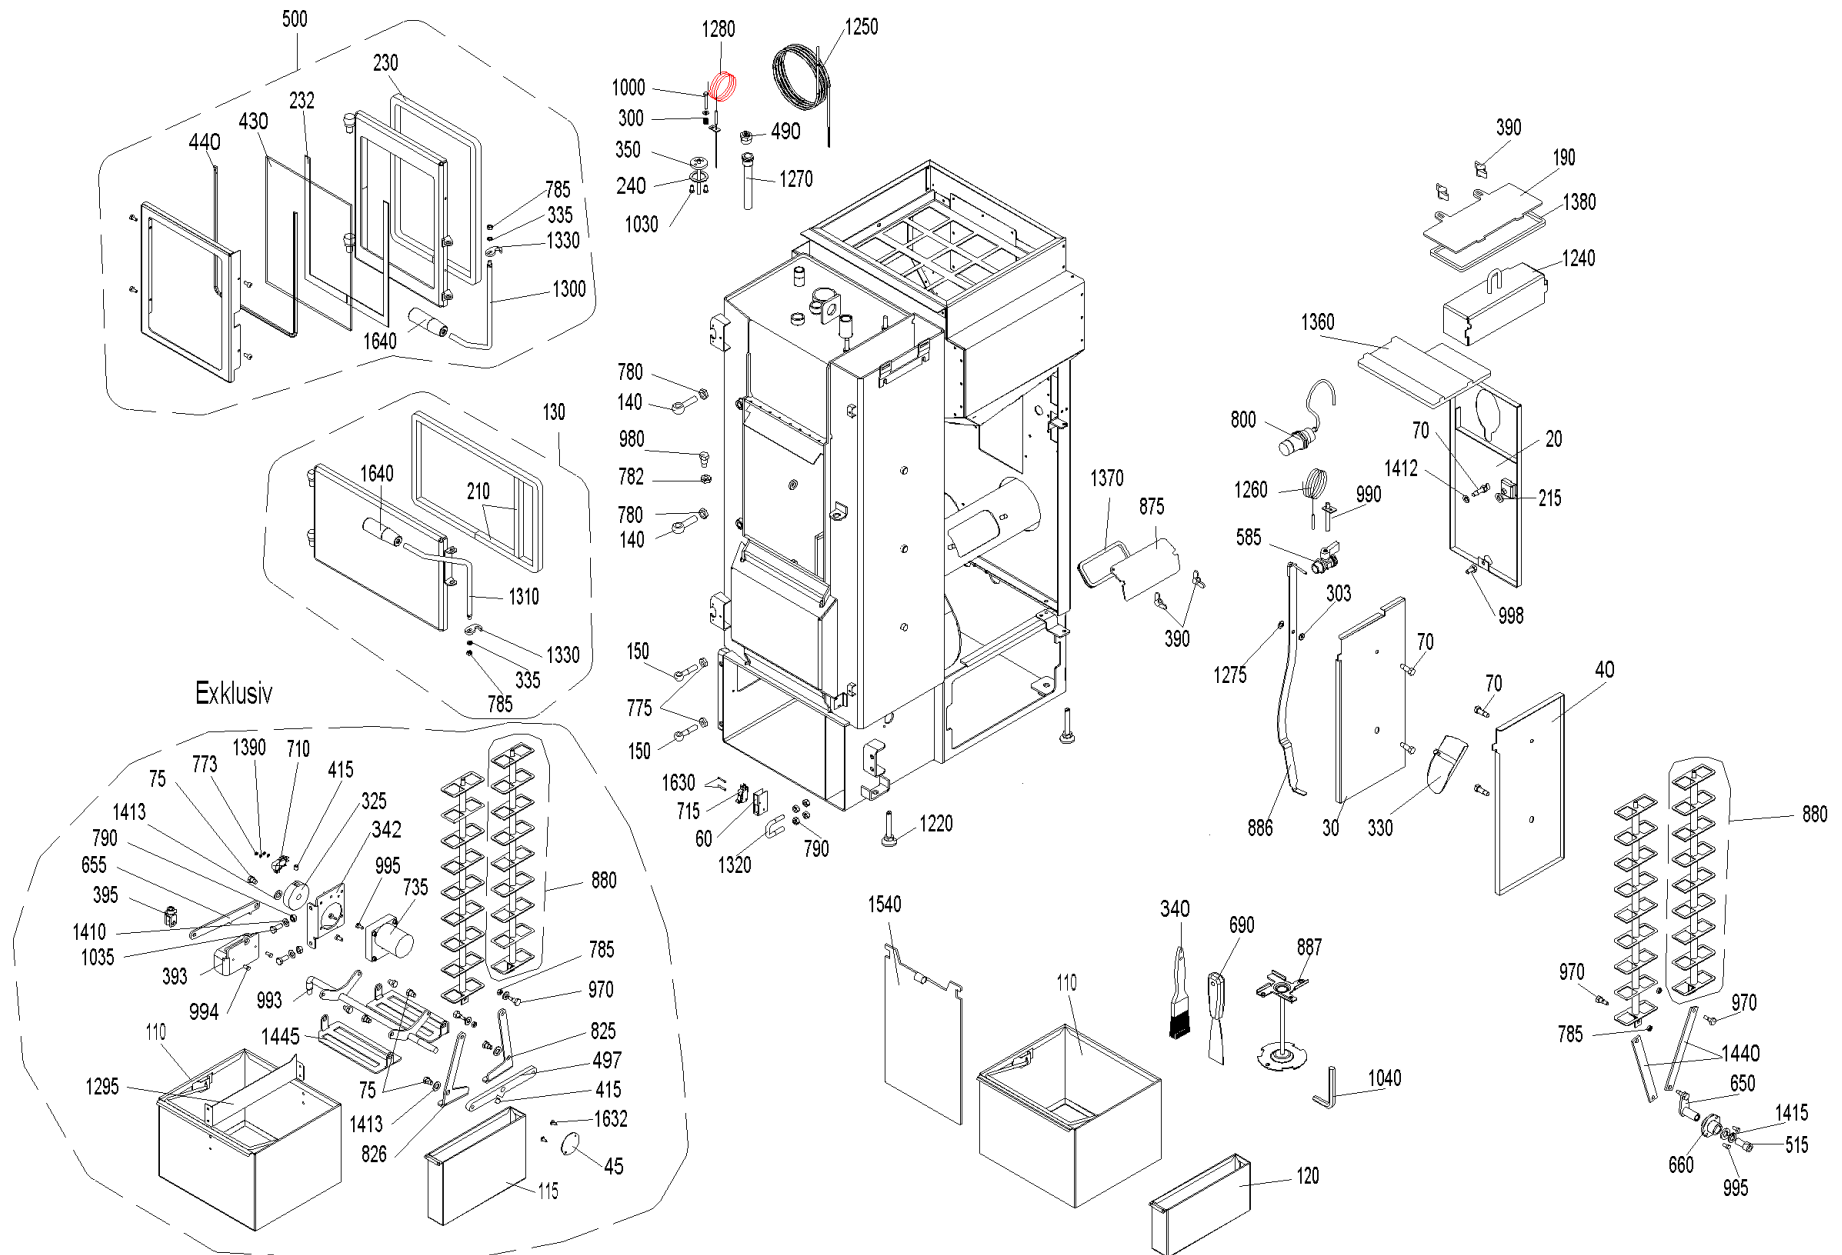

# FW\_120 (FWK00+FWK120\_2)

ohne Abb.: 530, 540, 550, 555, 560, 570, 580

**FW\_120 (FWK00+FWK120\_2)**

Pos.	Artikelnr.	Bezeichnung	Menge	Einheit
17	045758	Abdeckblech rechts Quarzbeige FW	1.00	Stk
10	044581	Abdeckblech vorne FW	1.00	Stk
15	045631	Abdeckblende links hinten Platinsilber FW	1.00	Stk
15	045757	Abdeckblende links Quarzbeige FW	1.00	Stk
17	045633	Abdeckblende rechts Platinsilber FW	1.00	Stk
42	051690	Abdeckung BUML inkl. Aufkleber	1.00	Stk
20	044861	Abdeckung hinten FW bis Los 9	1.00	Stk
30	044626	Abdeckung links VAE, FW	1.00	Stk
40	044368	Abdeckung rechts VAE, FW	1.00	Stk
50	044376	Abdeckung Schnecke VAE, FW	1.00	Stk
45	044518	Abdeckung Sockel VAE, FW	1.00	Stk
60	044526	Abdeckung Türsicherheitsschalter FW	1.00	Stk
65	016397	Ablaufleitung Sicherheitsventil 18x1 FW	1.00	Stk
106	031246	Absorptionsmatte Bodentasse 385x354x20 FW	1.00	Stk
104	031247	Absorptionsmatte für Sockel li./re. Material: S490-020 190mmx354mmx20mm FireWIN	1.00	Stk
108	031245	Absorptionsmatte Schaltfeld 290x226 FW	1.00	Stk
102	031248	Absorptionsmatte Seitenwand links 700x351x20 FW	1.00	Stk
67	045037	Adapter Türschalter FireWIN - nur für LOS 1 Geräte ! -	1.00	Stk
75	012502	Ansatzschraube M8 x 6.5 verzinkt Ansatz D10 SW13	1.00	Stk
70	013804	Ansatzschrauben M8 x 27 VAE, FW	1.00	Stk
100	012063	Anschlusswinkel 1"-3/4" VAE, FW	1.00	Stk
80	012091	Anschlußkupplung 3/4" m. Aqua-Stop AG VAE, FW	1.00	Stk