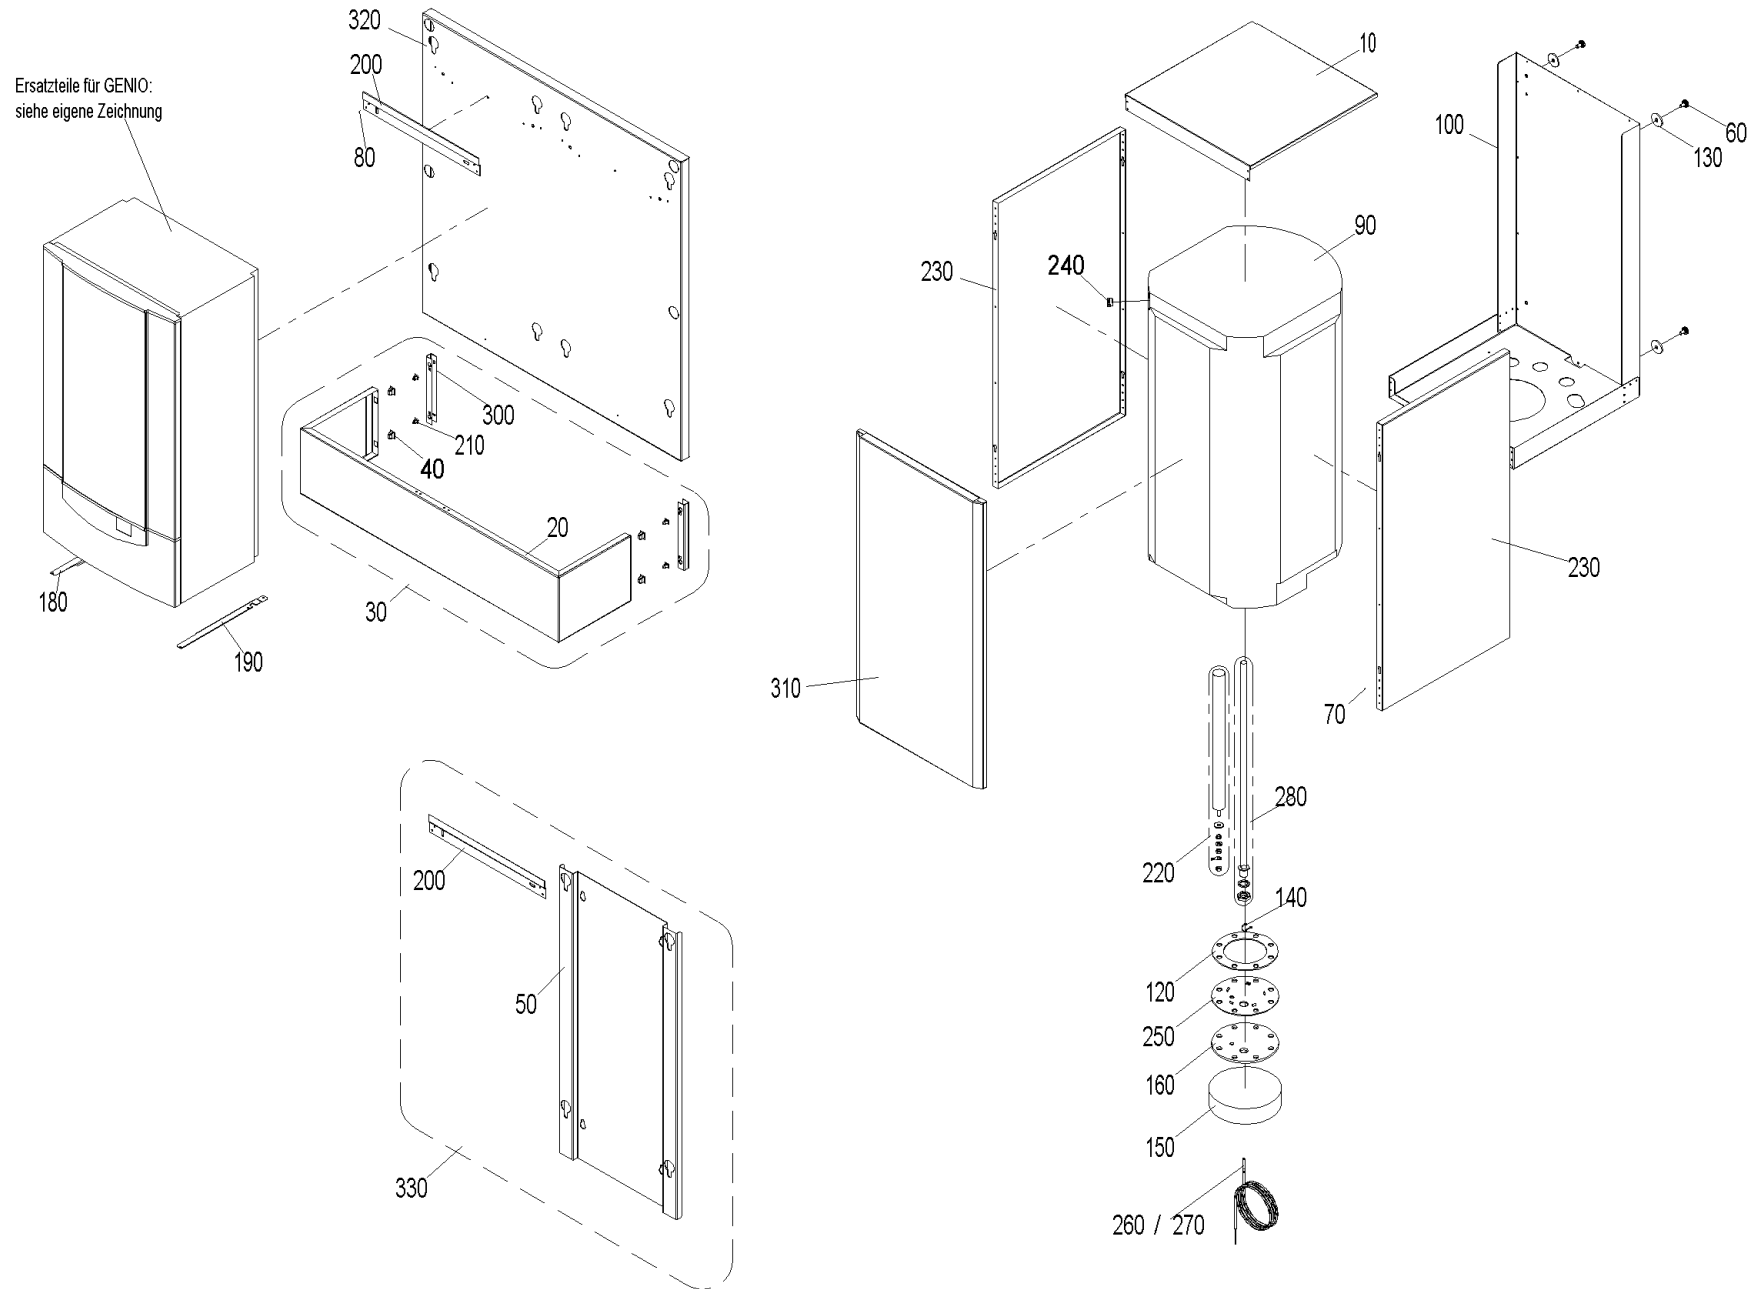

## MultiWIN (GENIO/GBX) WZW (GEN03+GEWZW)

Pos.	Artikelnr.	Bezeichnung	Menge	Einheit
10	042256	Abdeckblech für Boiler zu GMX/GENIO WZW	1.00	Stk
20	042809	Abdeckblende weiß besch. 89/10198 für GENIO-WZW	1.00	Stk
30	503261	GEN071 Abdeckblende für MultiWIN WZW	1.00	Stk
40	008893	Arretierung schwarz E/SKX, HMX, FKX, MIRA	1.00	Stk
50	042991	Aufhängekonsole für Einzelwandboiler 115l zu GENIO-WZW	1.00	Stk
60	000359	Bajonettbolzen Boileraufhängung GMX/GENIO WZW	1.00	Stk
70	016520	Blindniete 3,2x6 mm, Stahl/FK/Stahldorn	1.00	Stk
80	016527	Blindniete 4x8 mm, Stahl TSP/D 56	1.00	Stk
90	042659	Boiler GBS WIN 115-ER vormont.(Boilerhalteblech, Klemmverschr.,Kugelhahn, 2 Hahnverlängerungen, Entleerung)	1.00	Stk
100	042244	Boilerträgerwinkel für Wärmezentrum	1.00	Stk
120	005789	Dichtung für Flansch 162x110x3 E650 75 Shore schw. NBL,NBS,NBX,GWX,AK/AP,AKK/AKP, GMX WZ, XENTA WZ, XenoWIN WZ, MWP WZ	1.00	Stk
130	042260	Distanzscheibe Boiler GMX/GENIO WZW	1.00	Stk
140	005959	Feder Tauchhülse (=Si-Feder für Fühler bei Tauchhülse) VEP200-202, VEK170-220, MWP WZS	1.00	Stk
150	005296	Flanschisolation Ø 200 x 50	1.00	Stk
160	005293	Flanschplatte kpl. Ø180x6mm 10,5/22 lackiert	1.00	Stk
180	042805	Gerätehaltewinkel links GENIO WZ	1.00	Stk
190	042806	Gerätehaltewinkel rechts GENIO WZW	1.00	Stk
200	000106	Montageschiene GMX, GENIO, MW, MWP450/650	1.00	Stk
210	008885	Schließdorn schwarz HMX, NBL, E/SKX, FKX	1.00	Stk
220	070326	Schutzanode 5/4" 380mm lang	1.00	Stk