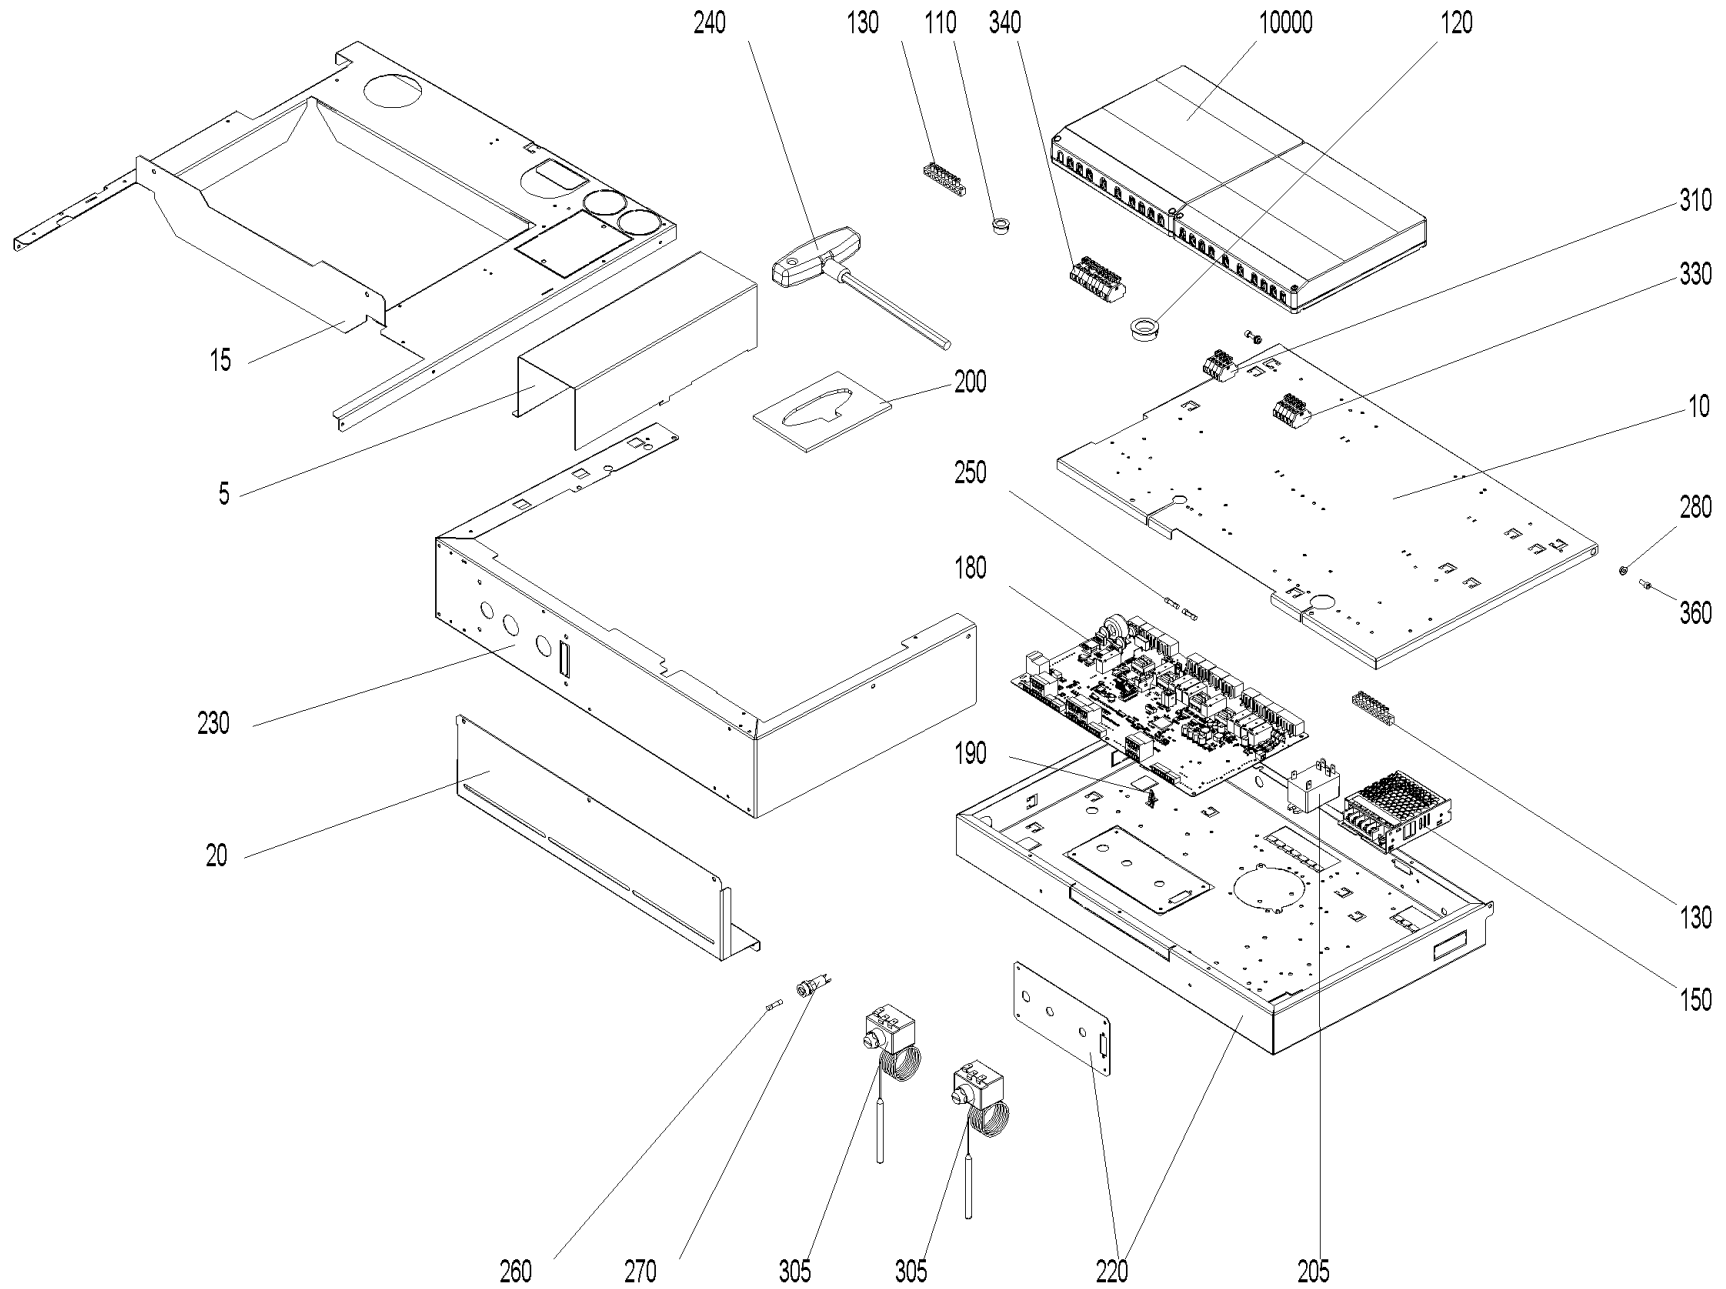

Schaltfeld (A000216)

Schaltfeld (A000216)

Pos.	Artikelnr.	Bezeichnung	Menge	Einheit
5	054093	Abdeckung Kabelkanal BW2/BW2T/BWL/BW2P 10/15	1.00	Stk
5	054334	Abdeckung Kabelkanal BW2/BW2T 21/33, BWL/BW2P 21/26	1.00	Stk
40	055171	Baugruppe (Litzen/Kabel) Versorgung kpl. BW2P, XL	1.00	Stk
10	053779	Deckel Schaltfeld LWPT, BW2T, BWL, BW2P	1.00	Stk
80	055181	Elektroanschluss - Lon kpl. BW2P / XL	1.00	Stk
270	055193	ET-Set: Sicherungshalter f. Feinsicherung inkl. Umbauanleitung JW	1.00	Stk
20	048902	Halteblech Schaltfeld BW2, BW2T, BWL, BW2P	1.00	Stk
15	054090	Haltekonsole Schaltfeld BW2T/BWL/BW2P 10/15	1.00	Stk
15	054097	Haltekonsole Schaltfeld BW2T 21/33, BWL/BW2P 21/26	1.00	Stk
100	055175	Kabel Ascheaustragung / Heizflächenreinigung BW2T, BWL, BW2P	1.00	Stk
90	055183	Kabelbaum 12V BW2T, BWL, BW2P (Druckdose, ES Entaschung, Behälter leer, Türschalter)	1.00	Stk
30	055184	Kabelbaum 230V BW2T, BWL, BW2P (Entaschung, Förderschnecke, Zündung)	1.00	Stk
120	009536	Kabeldurchführung 2160 schwarz Ø 28	1.00	Stk
110	009542	Kabeldurchführung schwarz Ø 16	1.00	Stk
75	055185	Kabel Lon InfoWIN Touch BW2T, BWL, BW2P	1.00	Stk
60	055172	Kabel Saugzuggebläse BW2T, BWL, BW2P	1.00	Stk
130	009929	Klemmschiene MS 8x8mm 8pol.+Befestigungsbohrungen	1.00	Stk
140	018190	Linsen-Blechschrabe DIN 7981 vzb/ 3,3 x 16	1.00	Stk
70	055169	Litzensatz 2 x STB und Sicherung kpl.	1.00	Stk
290	502186	MES009M Tauchfühler ZTF 222 (Boiler-/Kessel-/Pufferfühler) für MES, Länge: 2,5m	1.00	Stk
145	041430	Netzanschlußbuchse 3pol.sw mit Zugentlastung Stecker	1.00	Stk
150	002057	Netzteil 24V, 1.5A LRS-35-24	1.00	Stk