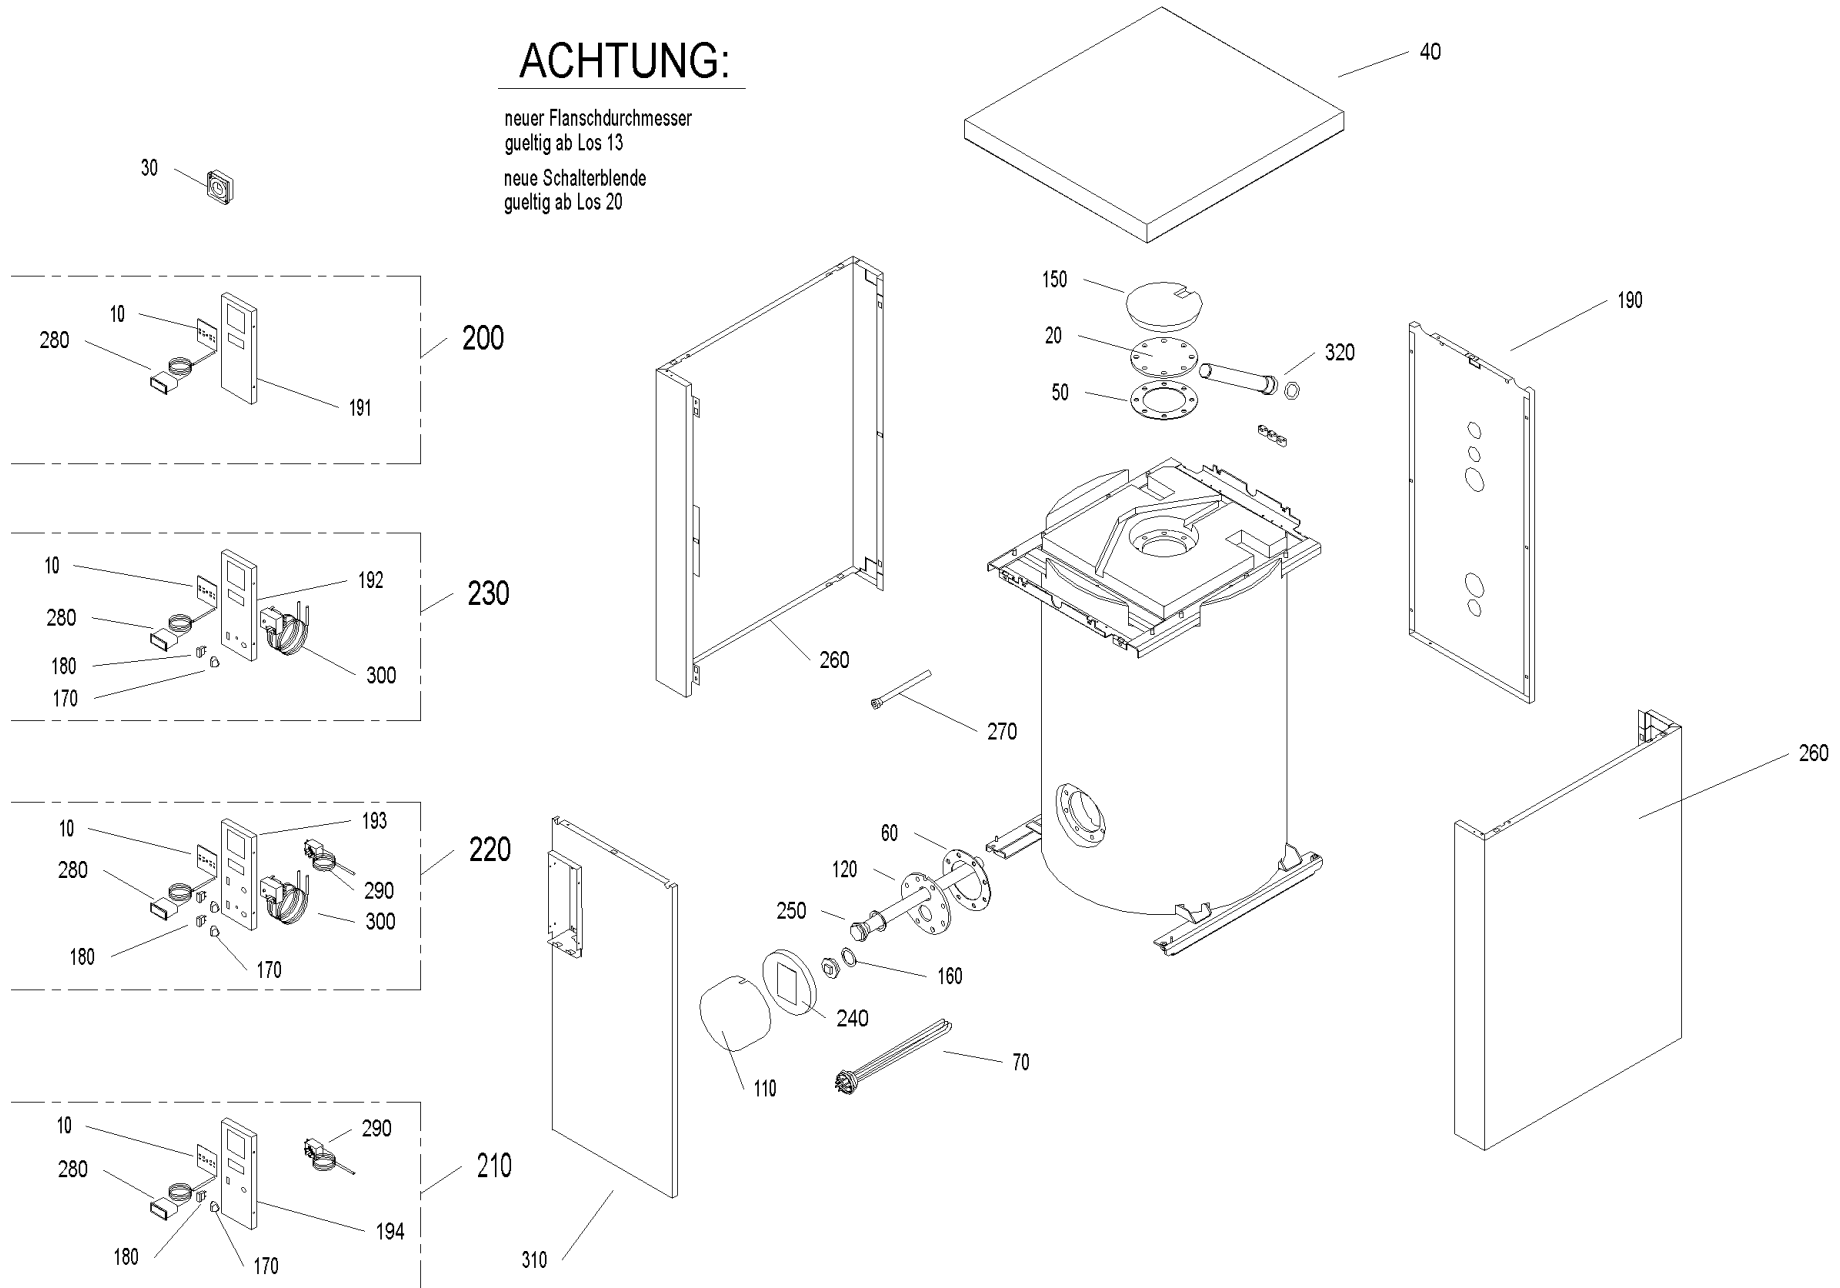

ACHTUNG:

neuer Flanschdurchmesser
gueltig ab Los 13
neue Schalterblende
gueltig ab Los 20

NBK 200 (NBK00+NBK200)

Pos.	Artikelnr.	Bezeichnung	Menge	Einheit
10	009598	Abdeckung statt Boilerschaltuhr schwarz NBR, NBK, NBS, NBL, GWX	1.00	Stk
20	062693	Flanschdeckel oben (Ø145mm,m.Anode)für NBR303, NBK und NBR200 ab Fabr.Nr.013001	1.00	Stk
20	041405	Flanschdeckel D-180mm mit Öffnungen 11mm, 1/2" und 6/4"	1.00	Stk
30	502167	NB-060 Boiler-Schaltuhr mit 24-Stunden-Programm	1.00	Stk
40	503196	Deckel für NBK,AKK/AKP 150/200 NB-025	1.00	Stk
50	005789	Dichtung für Flansch 162x110x3 E650 75 Shore schw. NBL,NBS,NBX,GWX,AK/AP,AKK/AKP, GMX WZ, XENTA WZ, XenoWIN WZ, MWP WZ	1.00	Stk
60	005789	Dichtung für Flansch 162x110x3 E650 75 Shore schw. NBL,NBS,NBX,GWX,AK/AP,AKK/AKP, GMX WZ, XENTA WZ, XenoWIN WZ, MWP WZ	1.00	Stk
70	505089	NB-089 Elektro-Boilerheizung 3,0 kW, 6/4"	1.00	Stk
70	505091	NB-091 Elektro-Boilerheizung 2,2 kW zu PSX 707B	1.00	Stk
70	505087	NB-087 Elektro-Heizeinsatz 6,0 kW PSX, ASE, VEST200	1.00	Stk
70	505085	NB-085 Elektro-Boilerheizung 4,0 kW zu PSX 707B	1.00	Stk
110	005299	Abdeckhaube D 180x60 Flanschdeckel Aquawin	1.00	Stk
120	041405	Flanschdeckel D-180mm mit Öffnungen 11mm, 1/2" und 6/4"	1.00	Stk
120	041405	Flanschdeckel D-180mm mit Öffnungen 11mm, 1/2" und 6/4"	1.00	Stk
150	012237	Isolierung Flansch ABF.11428/115217 (Ø 210x60/80) NBK901 NBR,NBK,NBX	1.00	Stk
160	018678	Klingerit-Dichtung (60x48x2mm) 3XA E-Heizstab ACW, ACS, VESTO200	1.00	Stk
170	012041	Knebel PO 395 schwarz, Thermostat	1.00	Stk
180	005622	Kontrollampe SGF gelb 1222Z 230 Volt NBR,NBK,OEM,OKM,OEN,OKN,OK,ORL	1.00	Stk
190	050014	Rückwand rot für AKK/AKP200 (NBK) AKK/AKP170	1.00	Stk
191	075116	Schalterblende-leer (345X153X0,9) für NB-033	1.00	Stk
192	052124	Schalterblende-leer (345X153X0,9) für NB-044	1.00	Stk