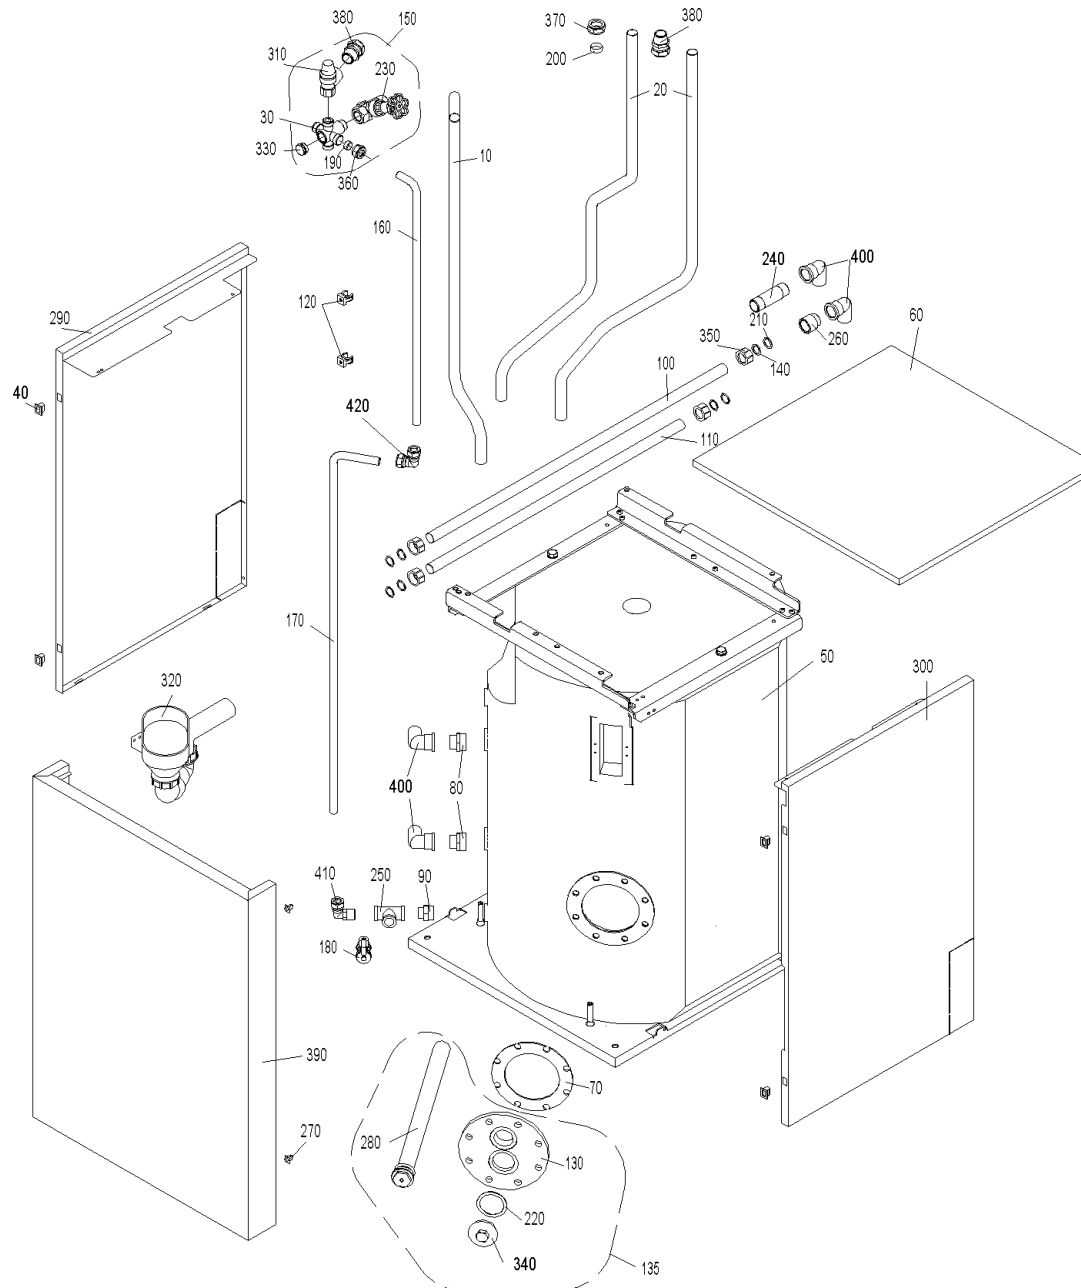

MIRA WZS (MSX01+M.I.R.A-WZ)

MIRA WZS (MSX01+M.I.R.A-WZ)

Pos.	Artikelnr.	Bezeichnung	Menge	Einheit
10	007042	Ablaufrohr Cu, KW Siv MIRA WZ	1.00	Stk
20	007043	Ablaufrohr Cu, Siv UML MIRA WZS	1.00	Stk
20	007041	Ablaufrohr Cu, Siv UAL MIRA-WZS	1.00	Stk
30	001034	Anschlußstück mit Rückflußverhinderer	1.00	Stk
40	008893	Arretierung schwarz E/SKX, HMX, FKX, MIRA	1.00	Stk
50	426010	AKE001 Kombi-Registerboiler zu AquaWIN Klassik Etage 120	1.00	Stk
60	043144	AKE003 Verkleidung-Deckel zu Boiler AquaWIN Klassik Etage 120	1.00	Stk
70	005789	Dichtung für Flansch 162x110x3 E650 75 Shore schw. NBL,NBS,NBX,GWX,AK/AP,AKK/AKP, GMX WZ, XENTA WZ, XenoWIN WZ, MWP WZ	1.00	Stk
80	000901	MS-Doppelnippel 1"x3/4"RE MIRA-WZS	1.00	Stk
90	002022	Reduktionsnippel Ms 3/4" x 1/2"	1.00	Stk
100	008384	Edelstahl-Wellrohr 1/2"X1700mm MIRA-WZS	1.00	Stk
110	008385	Edelstahl-Wellrohr 1/2"X1100mm MIRA-WZS	1.00	Stk
120	006030	Einfachrohrclip 14/15mm Nr. 9826	1.00	Stk
130	005300	Flanschplatte D=180 AKK Ersatz: 041405	1.00	Stk
135	041405	Flanschdeckel D-180mm mit Öffnungen 11mm, 1/2" und 6/4"	1.00	Stk
140	000894	Halbringe Wellrohr 1/2"	1.00	Stk
150	043153	Kaltwassergruppe kpl. MIRA-WZS	1.00	Stk
160	007045	Kaltwasserrohr oben Mat.: 1.4571 MIRA WZ (Los 17)	1.00	Stk
160	007040	Kaltwasserrohr Cu, 01 MIRA-WZS	1.00	Stk
170	007046	Kaltwasserrohr unten Mat.: 1.4571 MIRA WZ (Los 17)	1.00	Stk
170	043157	Kaltwasserrohr unten (Kupfer) 15/1x605 für MIRA WZS	1.00	Stk
180	004385	KFE-Kugelhahn 1/2" Fig.2613-1/2" mit rotem Griff, Sechskantmutter	1.00	Stk