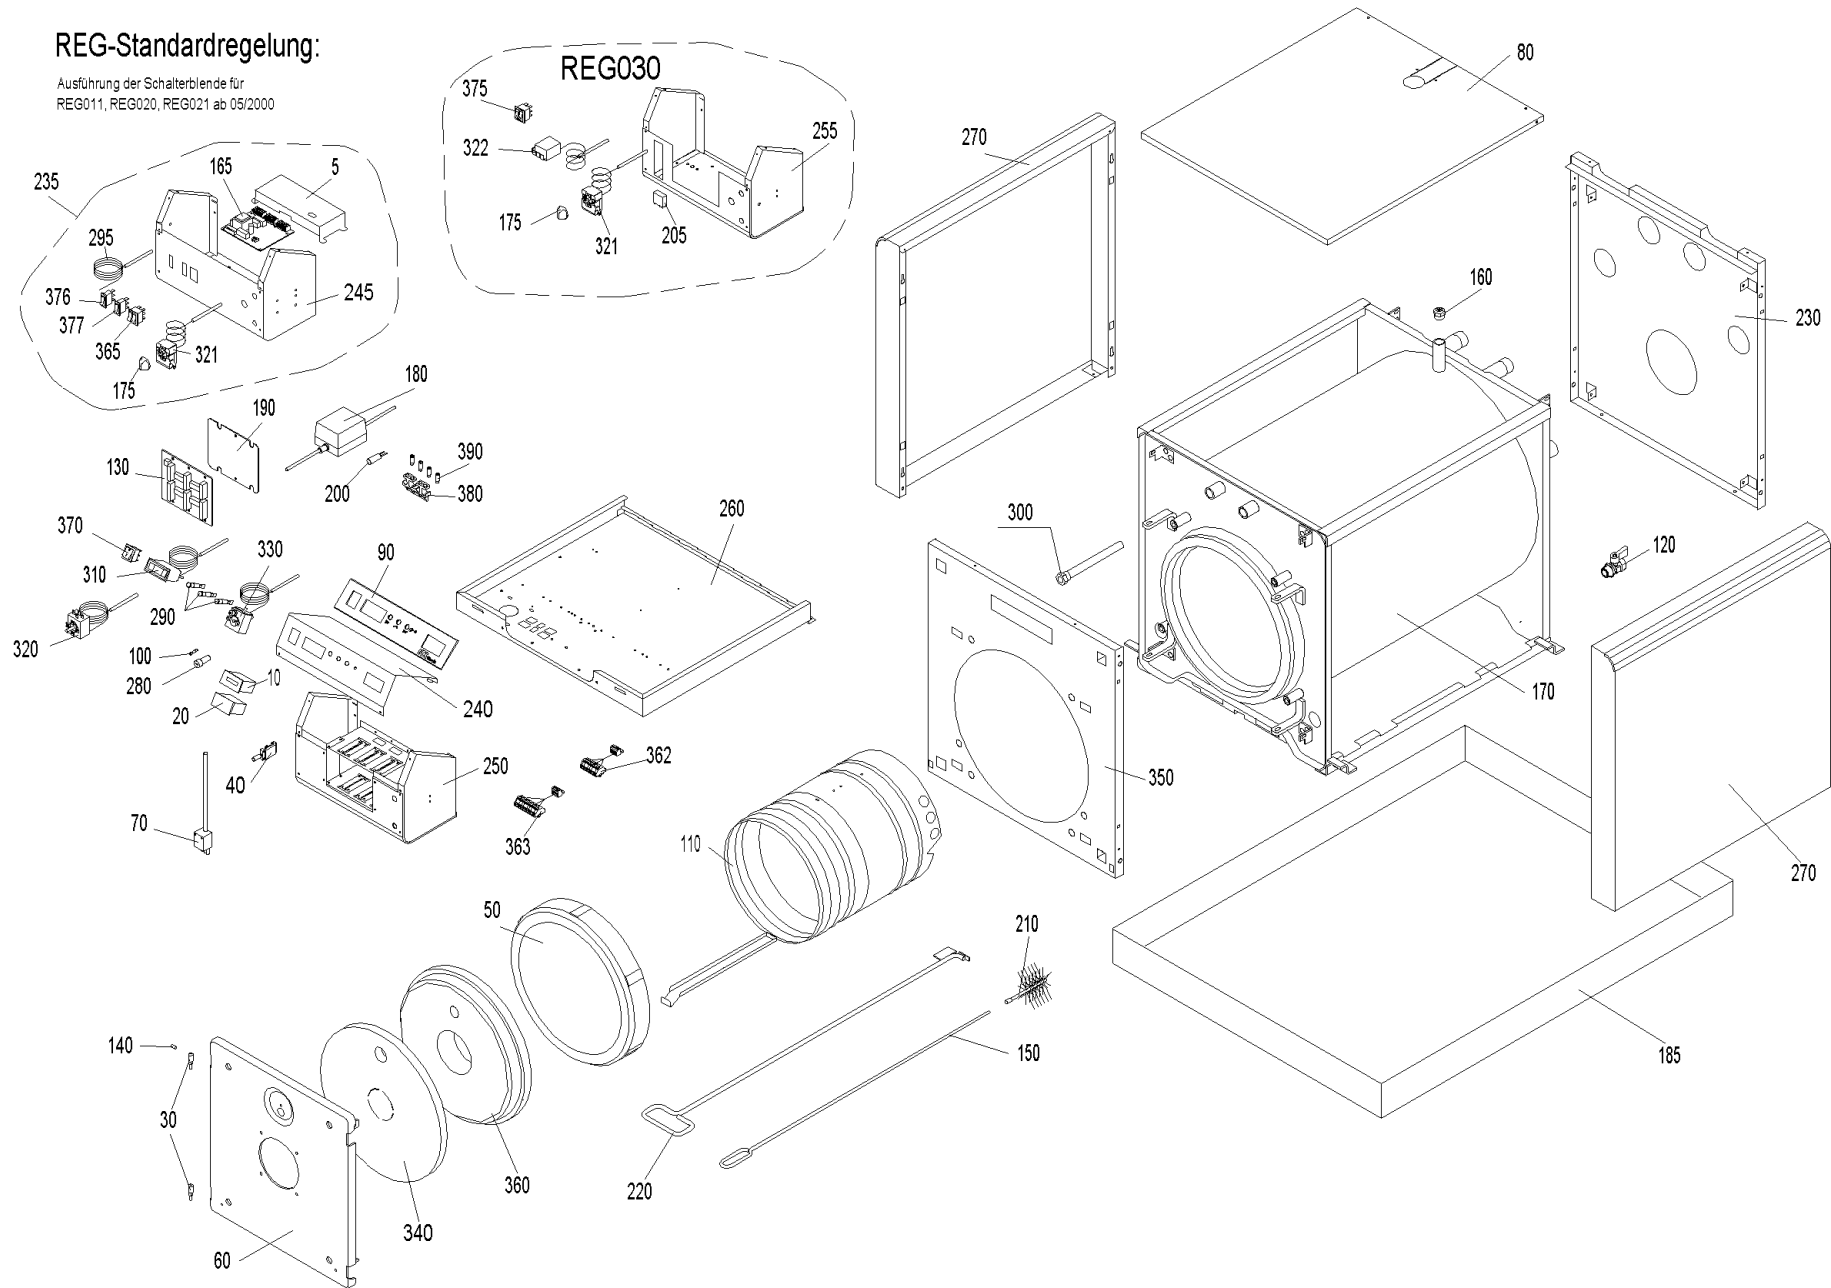

SNK 170 (ETX00+SNK210_3)

REG-Standardregelung:

Ausführung der Schalterblende für
 REG011, REG020, REG021 ab 05/2000

SNK 170 (ETX00+SNK210_3)

Pos.	Artikelnr.	Bezeichnung	Menge	Einheit
5	051690	Abdeckung BUML inkl. Aufkleber	1.00	Stk
10	502072	Betriebsstundenzähler OZX080	1.00	Stk
20	008656	Leergehäuse von Betriebsstundenzähler 604.10	1.00	Stk
30	030171	Bolzen für Türlager verz. OKE/S,E/SKX, ETX/SNX, JW	2.00	Stk
40	012068	Brandschutzschalter ohne Gehäuse OKE/S, ETX, SNX, JWK, EW	1.00	Stk
60	050058	Brennertür OKE/S17-39, E/SKX17-36, ETX/SNX17-36, JW17-36, EW	1.00	Stk
70	040927	Brennerkabel Schaltfeld ETX/SNX	1.00	Stk
80	040415	Deckel Verkleidung ETX16,SNX17/21	1.00	Stk
100	003228	Sicherung 6,3A	1.00	Stk
110	070756	Flammumlenkung E/SKX17/21, ETX16, SNX17/21, JW15/21, JWK17/21	1.00	Stk
120	004385	KFE-Kugelhahn 1/2" Fig.2613-1/2" mit rotem Griff, Sechskantmutter	1.00	Stk
130	040928	Modul-Anschlußplatine (Grundplatine) kpl. ETX/SNX	1.00	Stk
140	030163	Gewindestift M6x12mm DIN 551 OKE/S, E/SKX, ETX/SNX, JW	1.00	Stk
150	063673	Griff Reinigungsbürste OKE/S 17-30,E/SKX 17-27, ETX/SNX, HMX, JWK, EW	1.00	Stk
160	004870	Handentlüfter 1/2" mit Schlitzschraube VFR AccuWIN, AccuWIN Solar, VW, FW, JW	1.00	Stk
165	051541	Umbausatz BUML TTL auf BUML TTL 2Z	1.00	Stk
165	042236	Interface-Umbausatz BUL auf BUML (Achtung: BUML ist nicht im Umbausatz enthalten - muß extra bestellt werden Art.Nr.: 009267)	1.00	Stk
170	060275	Kesselkörper ERX/SRX17/21, HRX17, ETX165, SNX17/21, JWP155, JWK17/21	1.00	Stk
175	012041	Knebel PO 395 schwarz, Thermostat	1.00	Stk
180	051645	Netzteil (12V 1,25A) inkl. Halteblech und Anschlußkabel	1.00	Stk
185	503250	OZX100 Ölwanne (B=802xT=1052xH=92mm) JWE165, JWP155/205, JWK175-275	1.00	Stk
190	002237	Fiberplatte ETX/SNX, GSX, JWK, EW	1.00	Stk