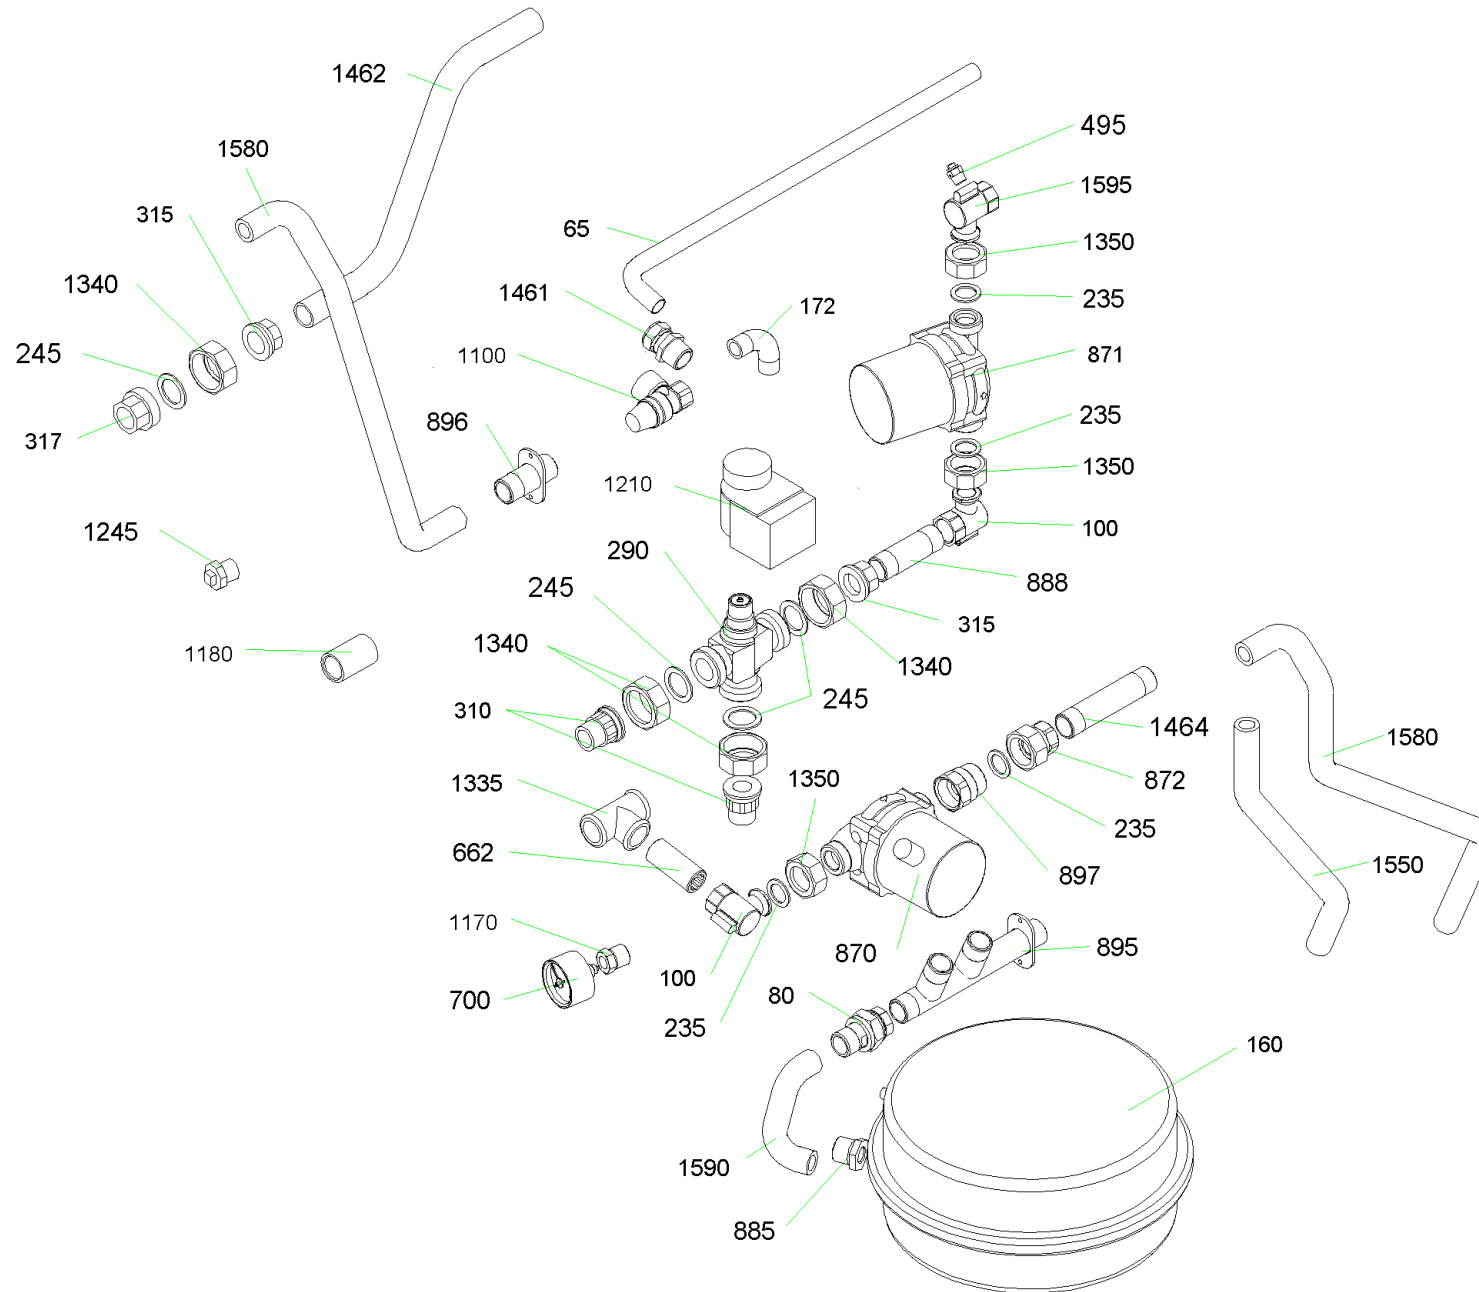

# FW\_090 (FWK01+FWK120\_1)

**FW\_090 (FWK01+FWK120\_1)**

Pos.	Artikelnr.	Bezeichnung	Menge	Einheit
17	045758	Abdeckblech rechts Quarzbeige FW	1.00	Stk
10	044581	Abdeckblech vorne FW	1.00	Stk
15	045631	Abdeckblende links hinten Platinsilber FW	1.00	Stk
15	045757	Abdeckblende links Quarzbeige FW	1.00	Stk
17	045633	Abdeckblende rechts Platinsilber FW	1.00	Stk
42	051690	Abdeckung BUML inkl. Aufkleber	1.00	Stk
20	046174	Abdeckung hinten komplett VAE, FW	1.00	Stk
30	044626	Abdeckung links VAE, FW	1.00	Stk
40	044368	Abdeckung rechts VAE, FW	1.00	Stk
50	044376	Abdeckung Schnecke VAE, FW	1.00	Stk
45	044518	Abdeckung Sockel VAE, FW	1.00	Stk
60	044526	Abdeckung Türsicherheitsschalter FW	1.00	Stk
65	016397	Ablaufleitung Sicherheitsventil 18x1 FW	1.00	Stk
106	031246	Absorptionsmatte Bodentasse 385x354x20 FW	1.00	Stk
104	031247	Absorptionsmatte für Sockel li./re. Material: S490-020 190mmx354mmx20mm FireWIN	1.00	Stk
108	031245	Absorptionsmatte Schaltfeld 290x226 FW	1.00	Stk
102	031248	Absorptionsmatte Seitenwand links 700x351x20 FW	1.00	Stk
67	045037	Adapter Türschalter FireWIN - nur für LOS 1 Geräte ! -	1.00	Stk
75	012502	Ansatzschraube M8 x 6.5 verzinkt Ansatz D10 SW13	1.00	Stk
70	013804	Ansatzschrauben M8 x 27 VAE, FW	1.00	Stk
100	012063	Anschlusswinkel 1"-3/4" VAE, FW	1.00	Stk
80	012091	Anschlußkupplung 3/4" m. Aqua-Stop AG VAE, FW	1.00	Stk