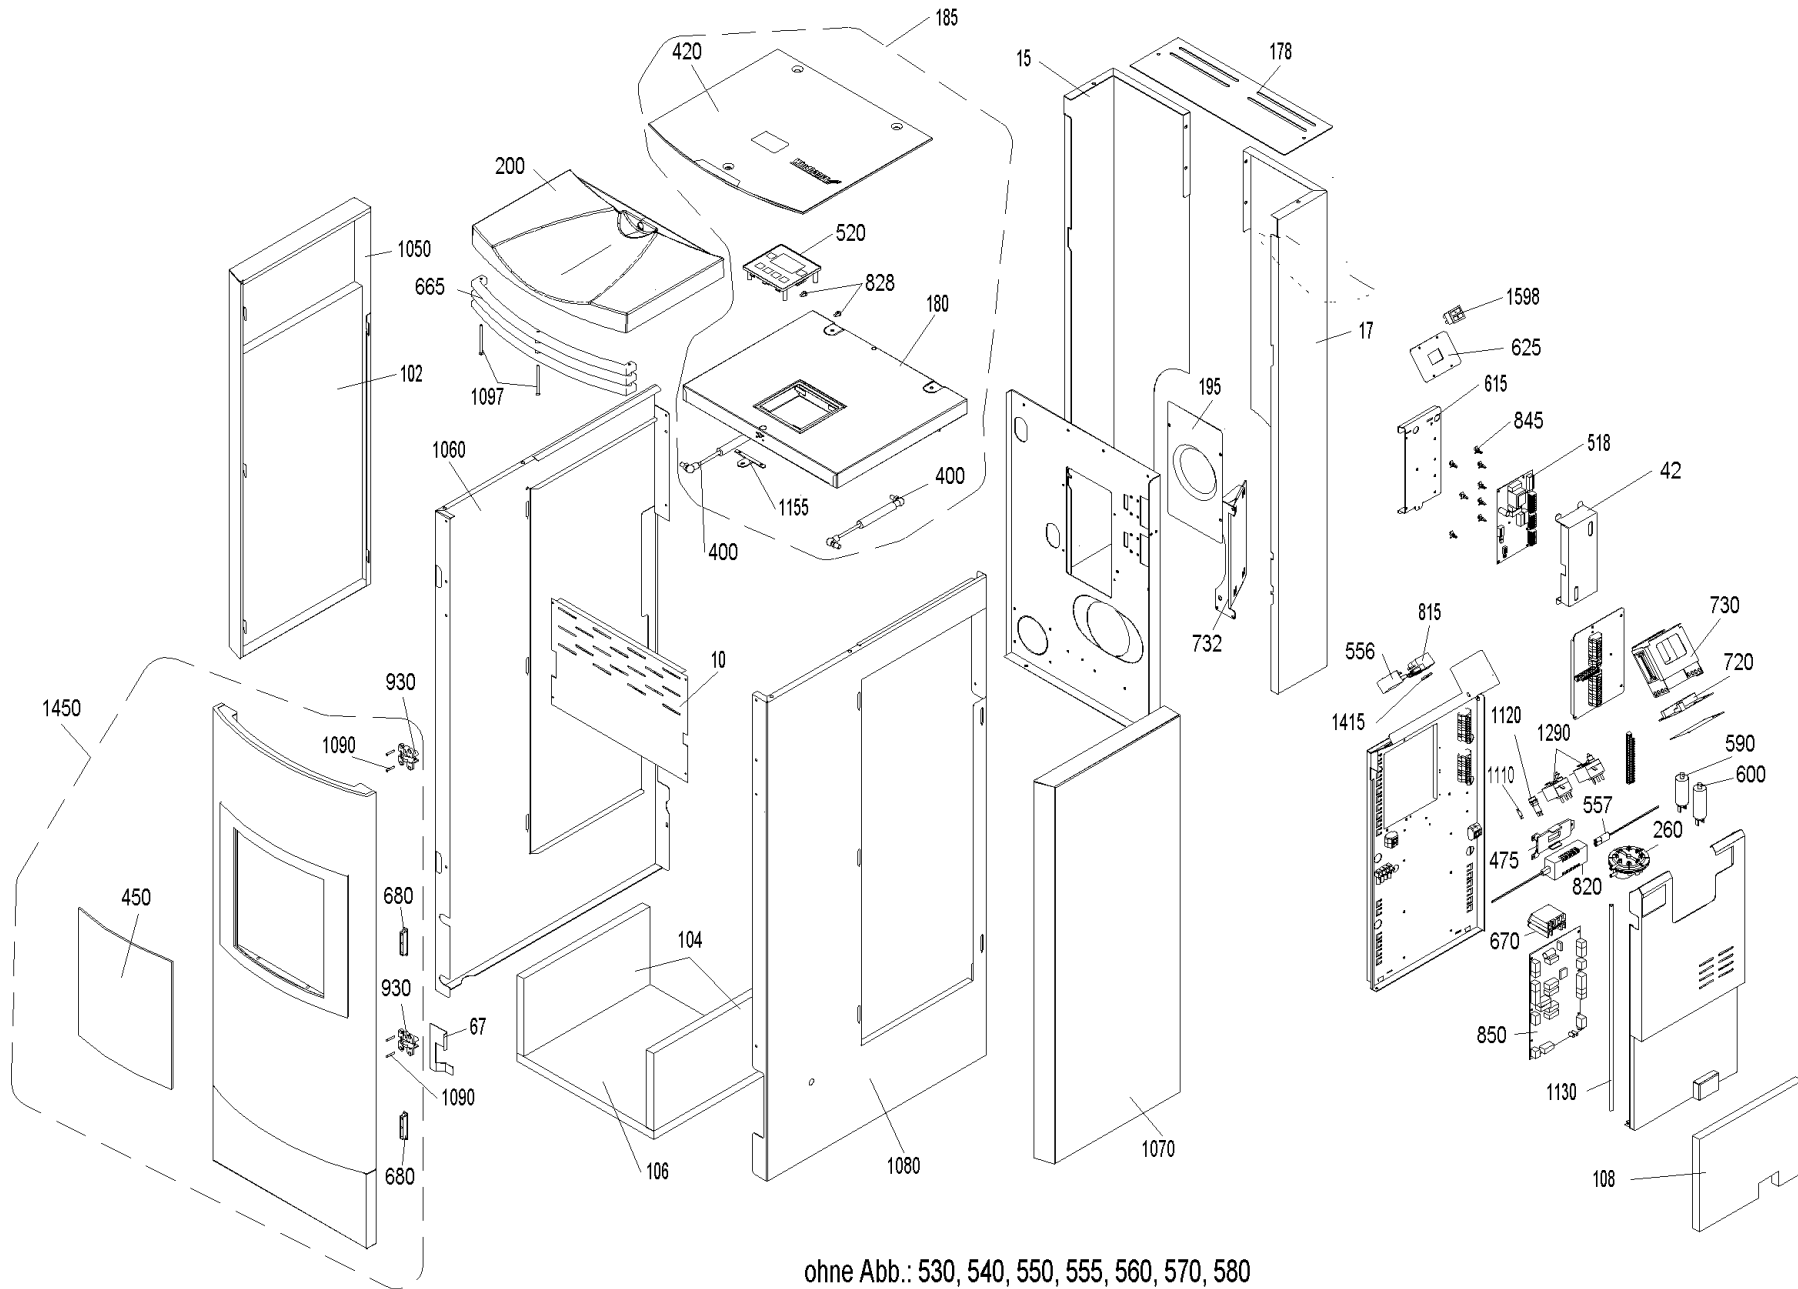

# FW\_090 (FWK01+FWK120\_1)

**FW\_090 (FWK01+FWK120\_1)**

Pos.	Artikelnr.	Bezeichnung	Menge	Einheit
17	045758	Abdeckblech rechts Quarzbeige FW	1.00	Stk
10	044581	Abdeckblech vorne FW	1.00	Stk
15	045631	Abdeckblende links hinten Platinsilber FW	1.00	Stk
15	045757	Abdeckblende links Quarzbeige FW	1.00	Stk
17	045633	Abdeckblende rechts Platinsilber FW	1.00	Stk
42	051690	Abdeckung BUML inkl. Aufkleber	1.00	Stk
20	046174	Abdeckung hinten komplett VAE, FW	1.00	Stk
30	044626	Abdeckung links VAE, FW	1.00	Stk
40	044368	Abdeckung rechts VAE, FW	1.00	Stk
50	044376	Abdeckung Schnecke VAE, FW	1.00	Stk
45	044518	Abdeckung Sockel VAE, FW	1.00	Stk
60	044526	Abdeckung Türsicherheitsschalter FW	1.00	Stk
65	016397	Ablaufleitung Sicherheitsventil 18x1 FW	1.00	Stk
106	031246	Absorptionsmatte Bodentasse 385x354x20 FW	1.00	Stk
104	031247	Absorptionsmatte für Sockel li./re. Material: S490-020 190mmx354mmx20mm FireWIN	1.00	Stk
108	031245	Absorptionsmatte Schaltfeld 290x226 FW	1.00	Stk
102	031248	Absorptionsmatte Seitenwand links 700x351x20 FW	1.00	Stk
67	045037	Adapter Türschalter FireWIN - nur für LOS 1 Geräte ! -	1.00	Stk
75	012502	Ansatzschraube M8 x 6.5 verzinkt Ansatz D10 SW13	1.00	Stk
70	013804	Ansatzschrauben M8 x 27 VAE, FW	1.00	Stk
100	012063	Anschlusswinkel 1"-3/4" VAE, FW	1.00	Stk
80	012091	Anschlußkupplung 3/4" m. Aqua-Stop AG VAE, FW	1.00	Stk