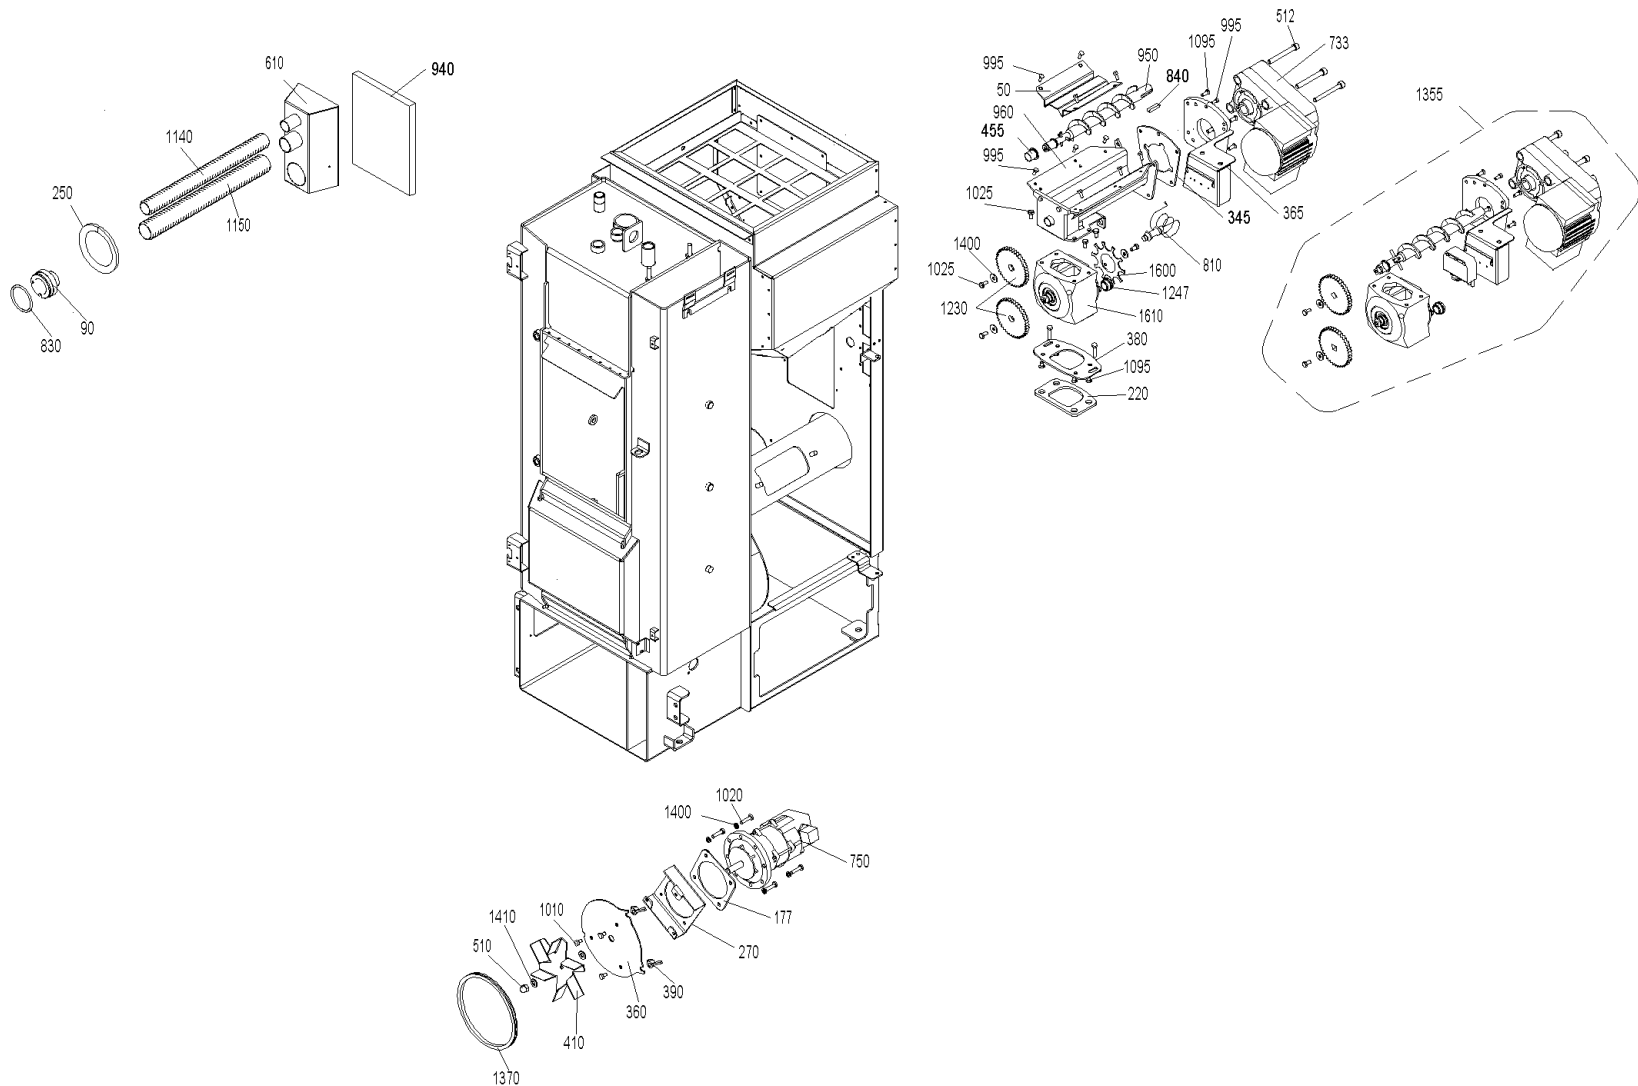

# FW\_090 (FWK01+FWK120\_1)

**FW\_090 (FWK01+FWK120\_1)**

Pos.	Artikelnr.	Bezeichnung	Menge	Einheit
17	045758	Abdeckblech rechts Quarzbeige FW	1.00	Stk
10	044581	Abdeckblech vorne FW	1.00	Stk
15	045631	Abdeckblende links hinten Platinsilber FW	1.00	Stk
15	045757	Abdeckblende links Quarzbeige FW	1.00	Stk
17	045633	Abdeckblende rechts Platinsilber FW	1.00	Stk
42	051690	Abdeckung BUML inkl. Aufkleber	1.00	Stk
20	046174	Abdeckung hinten komplett VAE, FW	1.00	Stk
30	044626	Abdeckung links VAE, FW	1.00	Stk
40	044368	Abdeckung rechts VAE, FW	1.00	Stk
50	044376	Abdeckung Schnecke VAE, FW	1.00	Stk
45	044518	Abdeckung Sockel VAE, FW	1.00	Stk
60	044526	Abdeckung Türsicherheitsschalter FW	1.00	Stk
65	016397	Ablaufleitung Sicherheitsventil 18x1 FW	1.00	Stk
106	031246	Absorptionsmatte Bodentasse 385x354x20 FW	1.00	Stk
104	031247	Absorptionsmatte für Sockel li./re. Material: S490-020 190mmx354mmx20mm FireWIN	1.00	Stk
108	031245	Absorptionsmatte Schaltfeld 290x226 FW	1.00	Stk
102	031248	Absorptionsmatte Seitenwand links 700x351x20 FW	1.00	Stk
67	045037	Adapter Türschalter FireWIN - nur für LOS 1 Geräte ! -	1.00	Stk
75	012502	Ansatzschraube M8 x 6.5 verzinkt Ansatz D10 SW13	1.00	Stk
70	013804	Ansatzschrauben M8 x 27 VAE, FW	1.00	Stk
100	012063	Anschlusswinkel 1"-3/4" VAE, FW	1.00	Stk
80	012091	Anschlußkupplung 3/4" m. Aqua-Stop AG VAE, FW	1.00	Stk