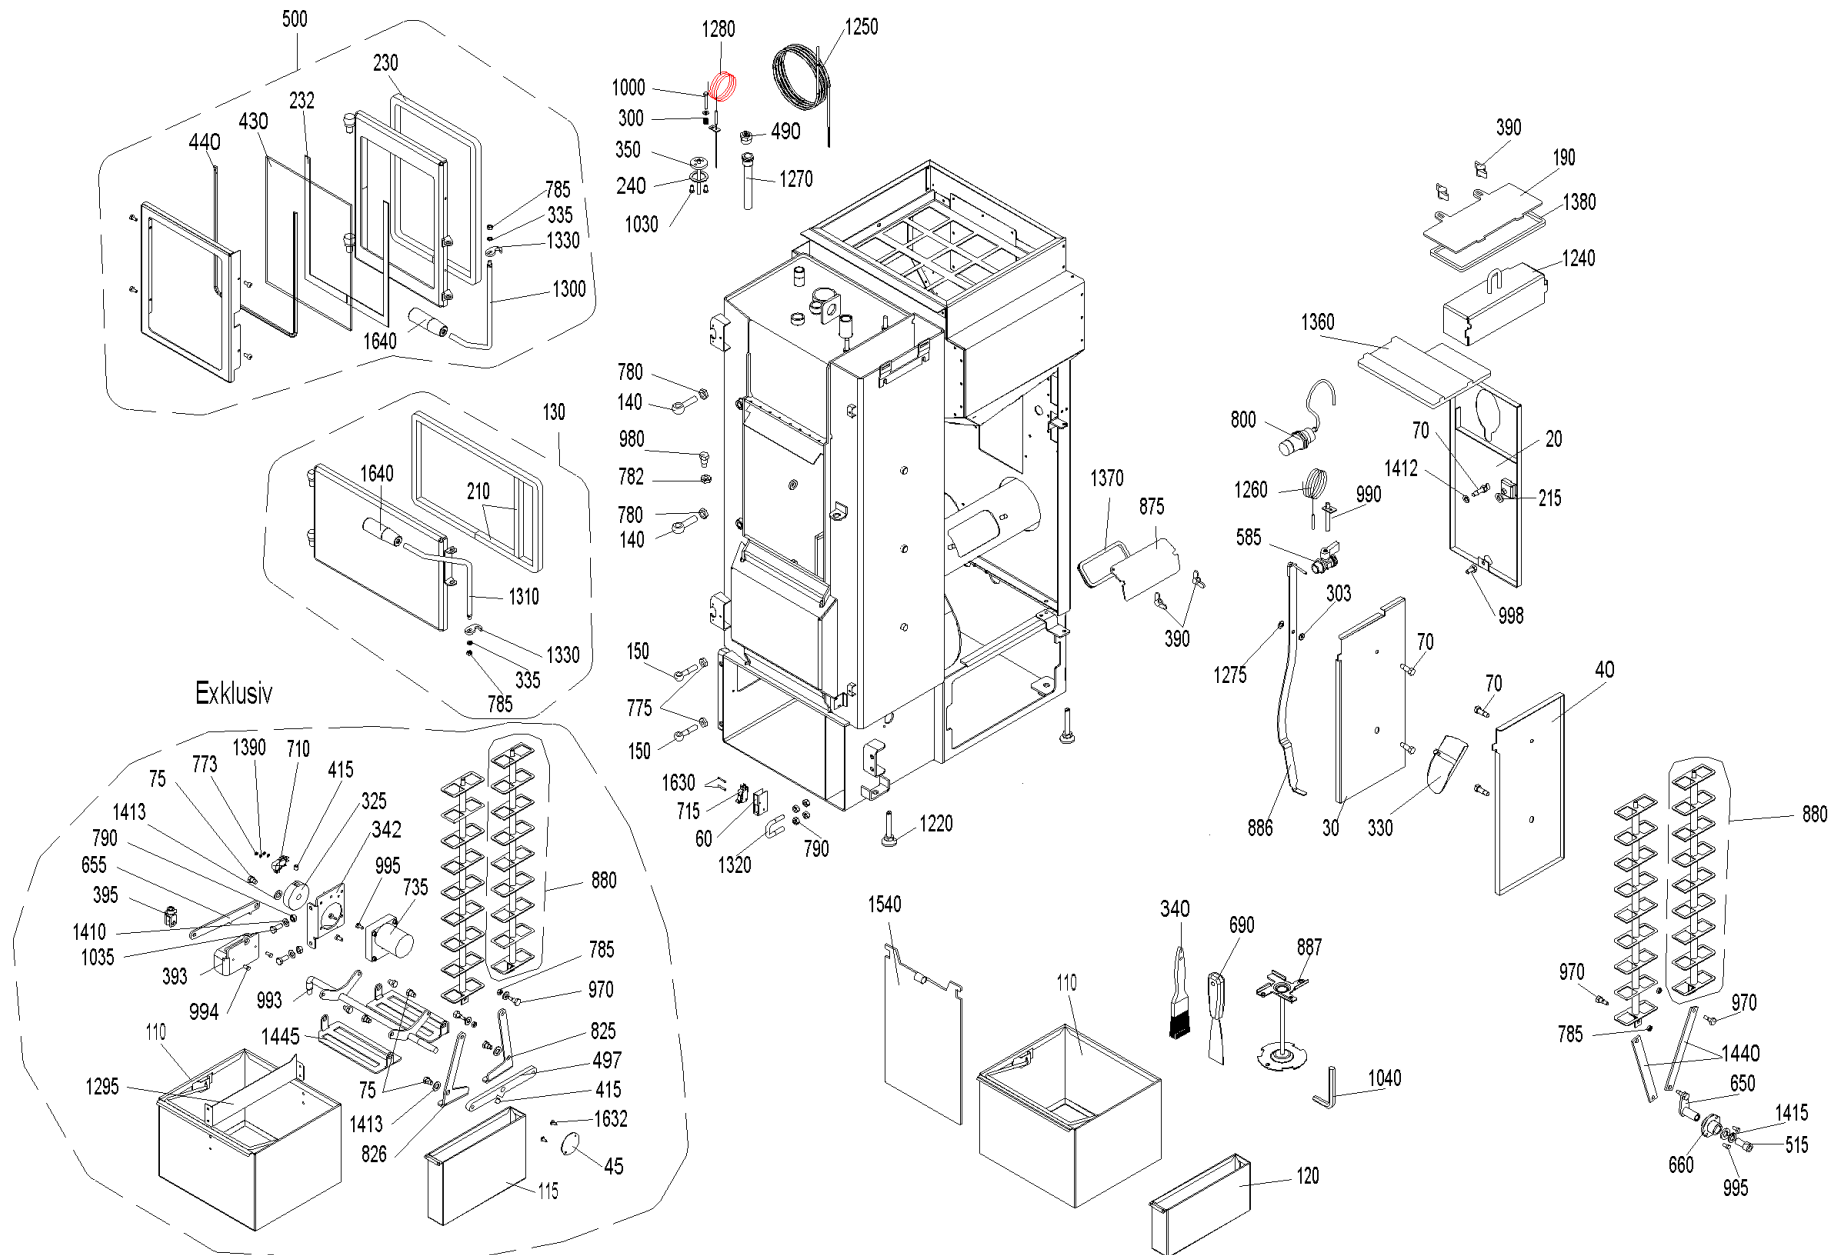

# FW\_090 (FWK01+FWK120\_1)

**FW\_090 (FWK01+FWK120\_1)**

Pos.	Artikelnr.	Bezeichnung	Menge	Einheit
17	045758	Abdeckblech rechts Quarzbeige FW	1.00	Stk
10	044581	Abdeckblech vorne FW	1.00	Stk
15	045631	Abdeckblende links hinten Platinsilber FW	1.00	Stk
15	045757	Abdeckblende links Quarzbeige FW	1.00	Stk
17	045633	Abdeckblende rechts Platinsilber FW	1.00	Stk
42	051690	Abdeckung BUML inkl. Aufkleber	1.00	Stk
20	046174	Abdeckung hinten komplett VAE, FW	1.00	Stk
30	044626	Abdeckung links VAE, FW	1.00	Stk
40	044368	Abdeckung rechts VAE, FW	1.00	Stk
50	044376	Abdeckung Schnecke VAE, FW	1.00	Stk
45	044518	Abdeckung Sockel VAE, FW	1.00	Stk
60	044526	Abdeckung Türsicherheitsschalter FW	1.00	Stk
65	016397	Ablaufleitung Sicherheitsventil 18x1 FW	1.00	Stk
106	031246	Absorptionsmatte Bodentasse 385x354x20 FW	1.00	Stk
104	031247	Absorptionsmatte für Sockel li./re. Material: S490-020 190mmx354mmx20mm FireWIN	1.00	Stk
108	031245	Absorptionsmatte Schaltfeld 290x226 FW	1.00	Stk
102	031248	Absorptionsmatte Seitenwand links 700x351x20 FW	1.00	Stk
67	045037	Adapter Türschalter FireWIN - nur für LOS 1 Geräte ! -	1.00	Stk
75	012502	Ansatzschraube M8 x 6.5 verzinkt Ansatz D10 SW13	1.00	Stk
70	013804	Ansatzschrauben M8 x 27 VAE, FW	1.00	Stk
100	012063	Anschlusswinkel 1"-3/4" VAE, FW	1.00	Stk
80	012091	Anschlußkupplung 3/4" m. Aqua-Stop AG VAE, FW	1.00	Stk