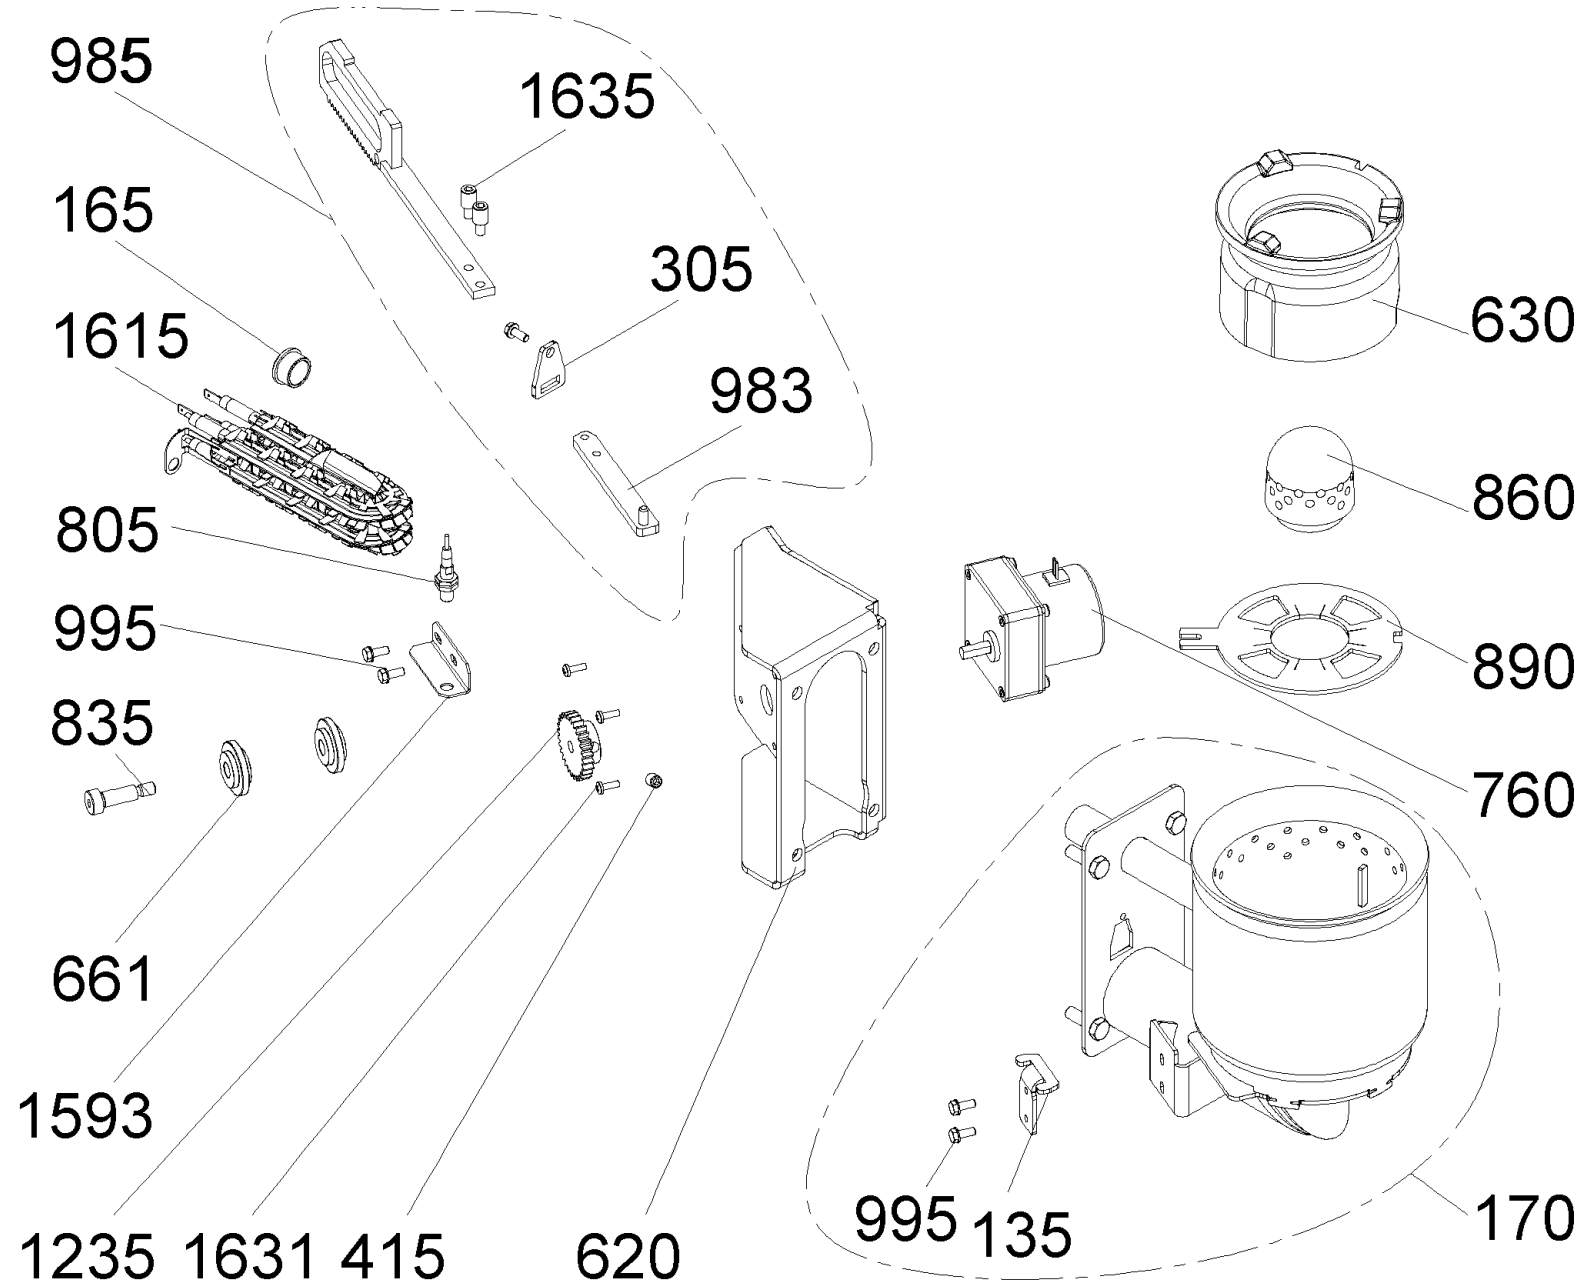

# FW\_090 (FWK01+FWK120\_1)

**FW\_090 (FWK01+FWK120\_1)**

Pos.	Artikelnr.	Bezeichnung	Menge	Einheit
17	045758	Abdeckblech rechts Quarzbeige FW	1.00	Stk
10	044581	Abdeckblech vorne FW	1.00	Stk
15	045631	Abdeckblende links hinten Platinsilber FW	1.00	Stk
15	045757	Abdeckblende links Quarzbeige FW	1.00	Stk
17	045633	Abdeckblende rechts Platinsilber FW	1.00	Stk
42	051690	Abdeckung BUML inkl. Aufkleber	1.00	Stk
20	046174	Abdeckung hinten komplett VAE, FW	1.00	Stk
30	044626	Abdeckung links VAE, FW	1.00	Stk
40	044368	Abdeckung rechts VAE, FW	1.00	Stk
50	044376	Abdeckung Schnecke VAE, FW	1.00	Stk
45	044518	Abdeckung Sockel VAE, FW	1.00	Stk
60	044526	Abdeckung Türsicherheitsschalter FW	1.00	Stk
65	016397	Ablaufleitung Sicherheitsventil 18x1 FW	1.00	Stk
106	031246	Absorptionsmatte Bodentasse 385x354x20 FW	1.00	Stk
104	031247	Absorptionsmatte für Sockel li./re. Material: S490-020 190mmx354mmx20mm FireWIN	1.00	Stk
108	031245	Absorptionsmatte Schaltfeld 290x226 FW	1.00	Stk
102	031248	Absorptionsmatte Seitenwand links 700x351x20 FW	1.00	Stk
67	045037	Adapter Türschalter FireWIN - nur für LOS 1 Geräte ! -	1.00	Stk
75	012502	Ansatzschraube M8 x 6.5 verzinkt Ansatz D10 SW13	1.00	Stk
70	013804	Ansatzschrauben M8 x 27 VAE, FW	1.00	Stk
100	012063	Anschlusswinkel 1"-3/4" VAE, FW	1.00	Stk
80	012091	Anschlußkupplung 3/4" m. Aqua-Stop AG VAE, FW	1.00	Stk