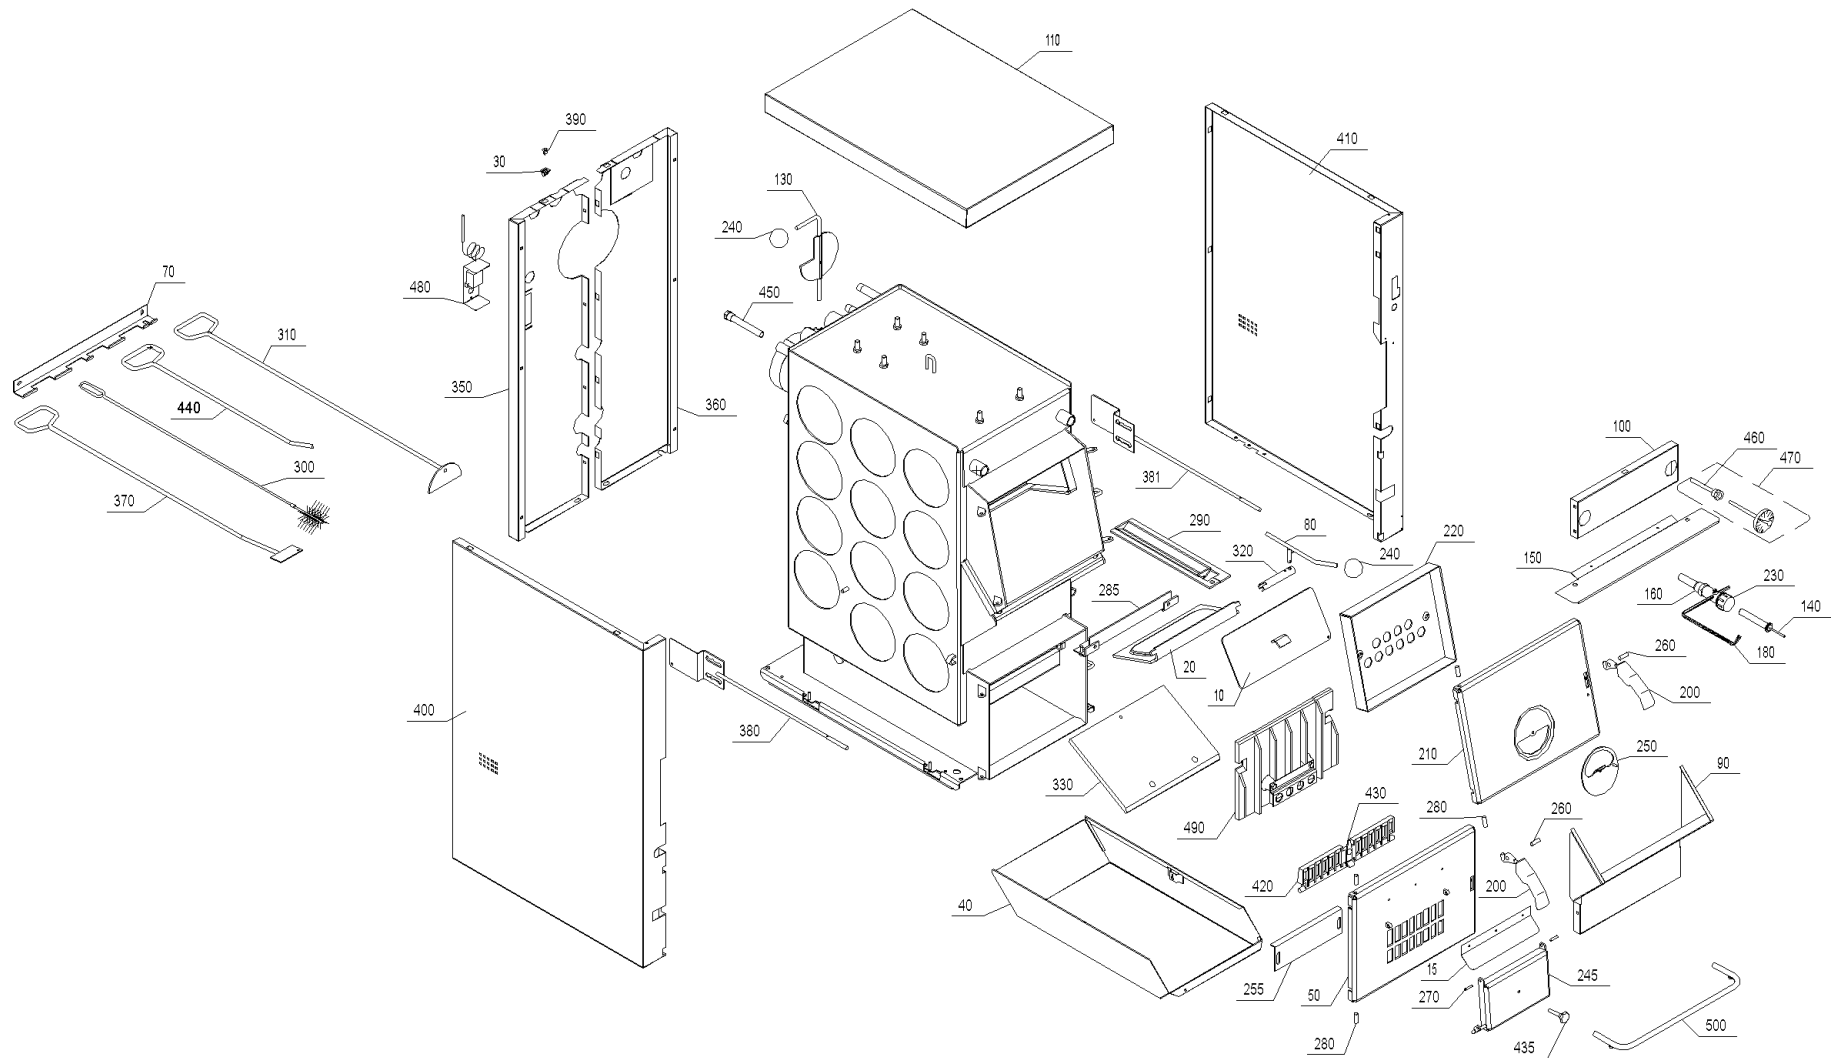

FKU16 (FKU00+FKU160)

FKU16 (FKU00+FKU160)

Pos.	Artikelnr.	Bezeichnung	Menge	Einheit
10	040732	Abdeckblech FKU, FKX ab Los65/Bj.98	1.00	Stk
10	047406	Abdeckblech für FKU bis Los64/Bj.98	1.00	Stk
15	040745	Abdeckung Luftklappe FKU, FKX	1.00	Stk
20	047422	Anheizklappe für FKU bis Los64/Bj.98	1.00	Stk
20	040721	Anheizklappe FKU, FKX ab Los65/Bj.98	1.00	Stk
30	008893	Arretierung schwarz E/SKX, HMX, FKX, MIRA	1.00	Stk
40	040428	Aschelade mit Griff FKS14/18, FKU16/21, FKX15	1.00	Stk
50	055165	Aschetür rechts angeschlagen inkl. Passkerbstifte für FKS,FKU,FKX bis ..0 (Umbauset ohne Oberteilblende)	1.00	Stk
50	050320	Aschetür rechts angeschlagen FKS/U/X	1.00	Stk
50	055164	Aschetür inkl.Luftschieber, Dichtung und Passkerbstifte ohne Griff FKS, FKN165, FKU, FKX	1.00	Stk
70	054399	Reinigungsgeräteaufhängung FAX, FKS, FKL, FKH, FKU, FKV, FKN, FKX, LWK	1.00	Stk
80	047201	Bedienungshebel für Anheizklappe FKU, FKX	1.00	Stk
90	050203	Blende Mittelteil schwarz FKU, FKX	1.00	Stk
100	050204	Blende Oberteil schwarz für FKU	1.00	Stk
110	050205	Deckel rot für FKS14/18,FKU16/21,FKX150 (bis 08/2003)	1.00	Stk
120	005037	Dichtung Wärmetauscher (152/104x5) FKU ,FKV, FKN, FKS, FKL, FKH	1.00	Stk
130	050206	Drosselklappe (D=130) FKU16/21, FKX15	1.00	Stk
140	010095	Einsatz Feuerungsregler FKS,FKL,FKH,FKU,FKN,FKX Thermostatpatrone	1.00	Stk
145	013090	Einschweißwärmetauscher FKX, FKU, Solido	1.00	Stk
150	050163	Feuerschürze FKS, FKU, FKX	1.00	Stk
160	008591	Feuerungsregler SAMSON 3/4" 5D kpl. alle Kellerkessel	1.00	Stk
180	012319	Gestänge Feuerungsregler SAMSON links	1.00	Stk