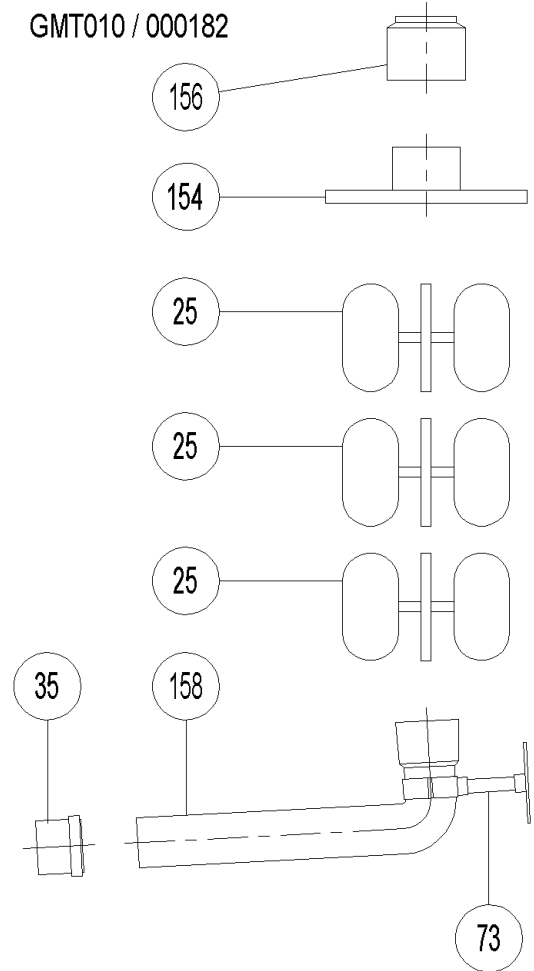

GMT010 / 000182