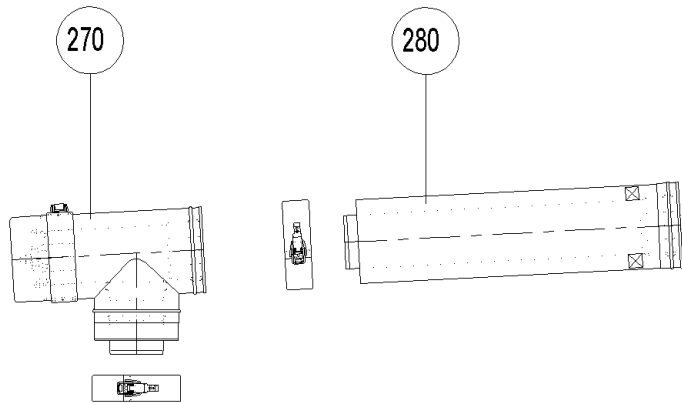

GMT030 / 504193

GT-030 / 001488