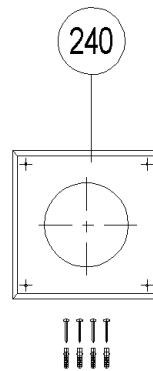

GT-0502 / 004502