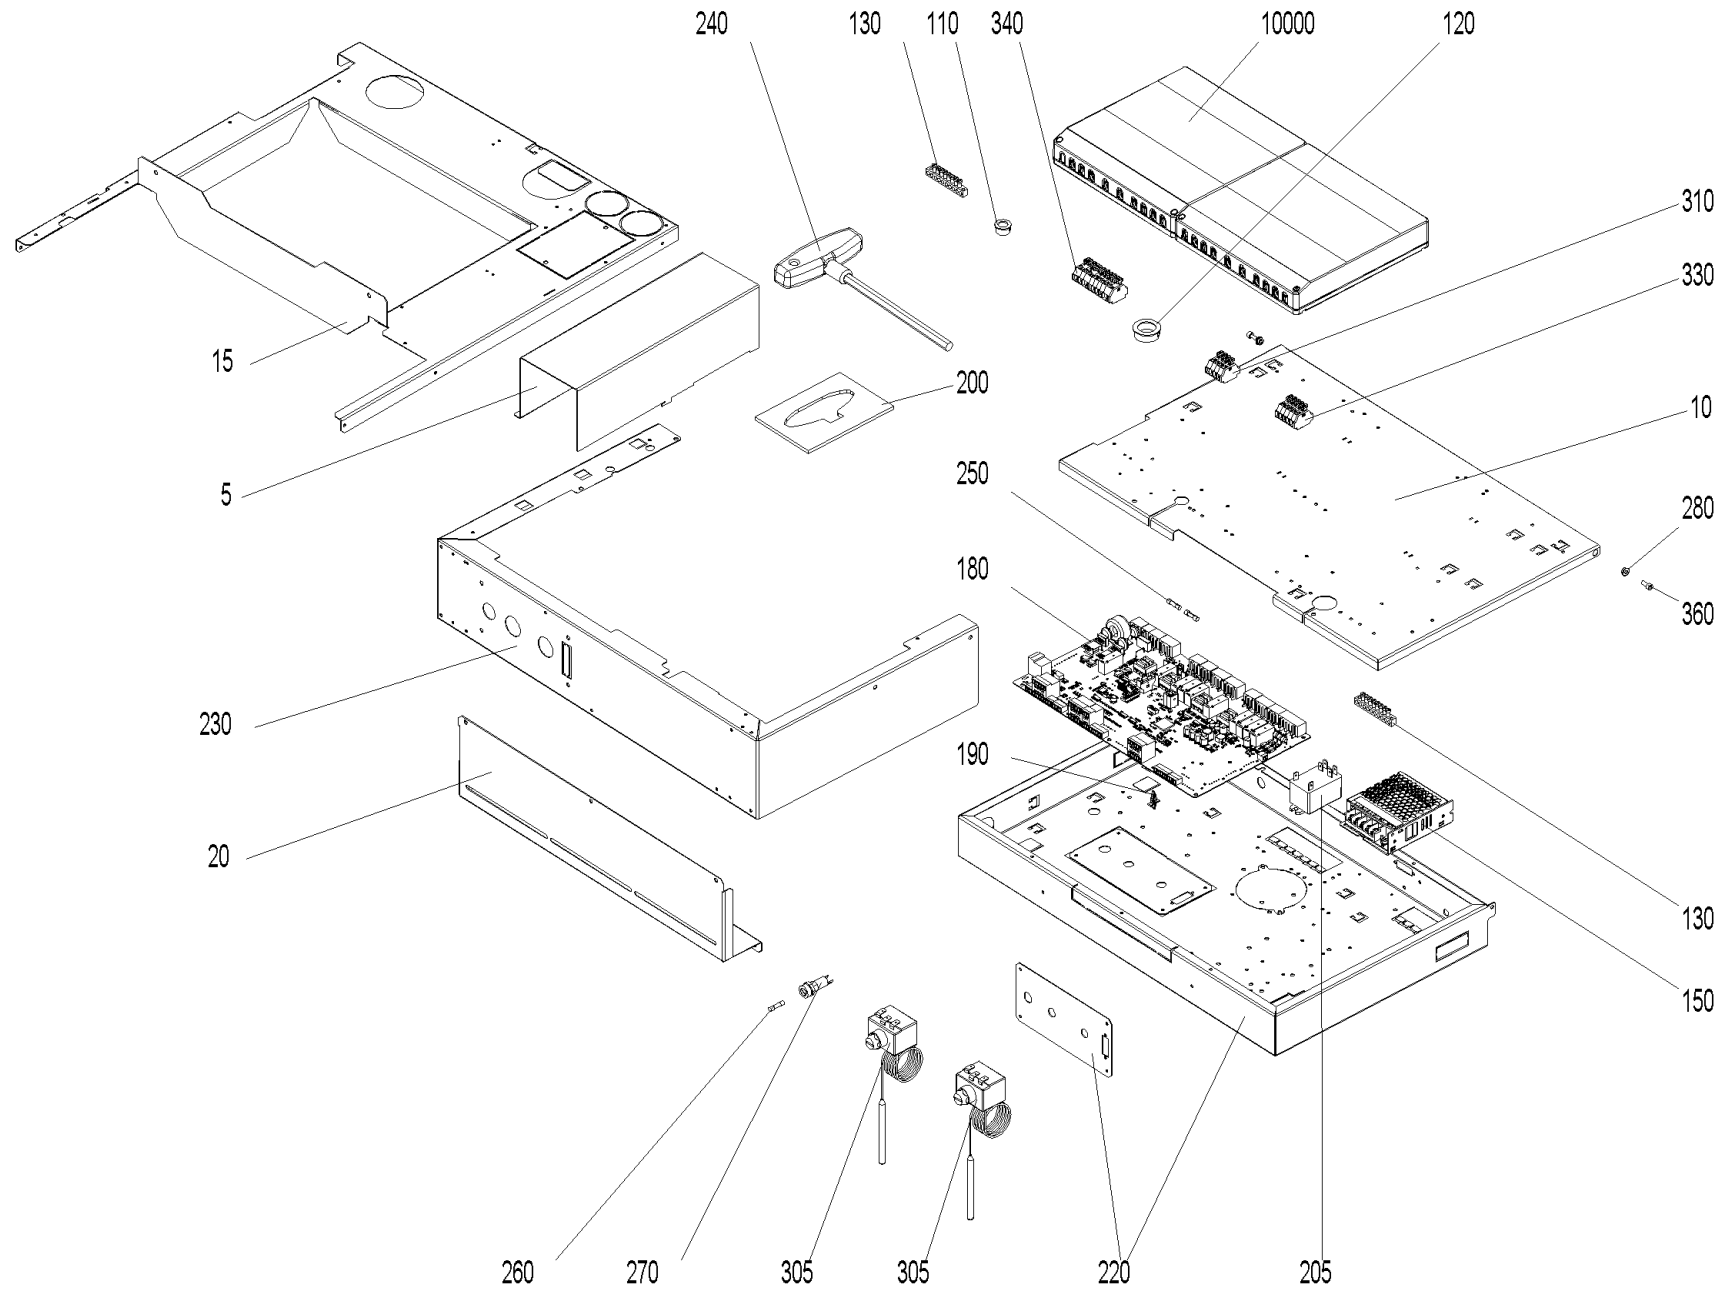

Schaltfeld (A000216)

Schaltfeld (A000216)

Pos.	Artikelnr.	Bezeichnung	Menge	Einheit
5	054093	Abdeckung Kabelkanal BW2/BW2T/BWL/BW2P/BWA 10/15	1.00	Stk
5	054334	Abdeckung Kabelkanal BW2/BW2T 21/33, BWL/BW2P/BWA 21/26	1.00	Stk
40	055171	Baugruppe (Litzen/Kabel) Versorgung kpl. BW2P, BWXL, BWA	1.00	Stk
10	053779	Deckel Schaltfeld LWPT, BW2T, BWL, BW2P, BWA	1.00	Stk
80	055181	Elektroanschluss - Lon kpl. BW2P, BWXL, BWA	1.00	Stk
270	055193	ET-Set: Sicherungshalter f. Feinsicherung inkl. Umbauanleitung JW	1.00	Stk
20	048902	Halteblech Schaltfeld BW2, BW2T, BWL, BW2P, BWA	1.00	Stk
15	054090	Haltekonsole Schaltfeld BW2T/BWL/BW2P/BWA 10/15	1.00	Stk
15	054097	Haltekonsole Schaltfeld BW2T 21/33, BWL/BW2P/BWA 21/26	1.00	Stk
100	055175	Kabel Ascheaustragung / Heizflächenreinigung BW2T, BWL, BW2P, BWA	1.00	Stk
90	055183	Kabelbaum 12V BW2T, BWL, BW2P (Druckdose, ES Entaschung, Behälter leer, Türschalter)	1.00	Stk
30	055184	Kabelbaum 230V BW2T, BWL, BW2P, BWA (Entaschung, Förderschnecke, Zündung)	1.00	Stk
110	009542	Kabeldurchführung 2070 schwarz Ø 16	1.00	Stk
120	009536	Kabeldurchführung 2160 schwarz Ø 28	1.00	Stk
75	055185	Kabel Lon InfoWIN Touch BW2T, BWL, BW2P, BWA	1.00	Stk
60	055172	Kabel Saugzuggebläse BW2T, BWL, BW2P, BWA	1.00	Stk
130	009929	Klemmschiene MS 8x8mm 8pol.+Befestigungsbohrungen	1.00	Stk
140	018190	Linsen-Blechschrabe DIN 7981 vzb/ 3,3 x 16	1.00	Stk
70	055169	Litzensatz 2 x STB und Sicherung kpl.	1.00	Stk
290	502186	MES009M Tauchfühler ZTF 222 (Boiler-/Kessel-/Pufferfühler) für MES, Länge: 2,5m	1.00	Stk
145	041430	Netzanschlußbuchse 3pol.sw mit Zugentlastung Stecker	1.00	Stk
150	002057	Netzteil 24V, 1.5A LRS-35-24	1.00	Stk