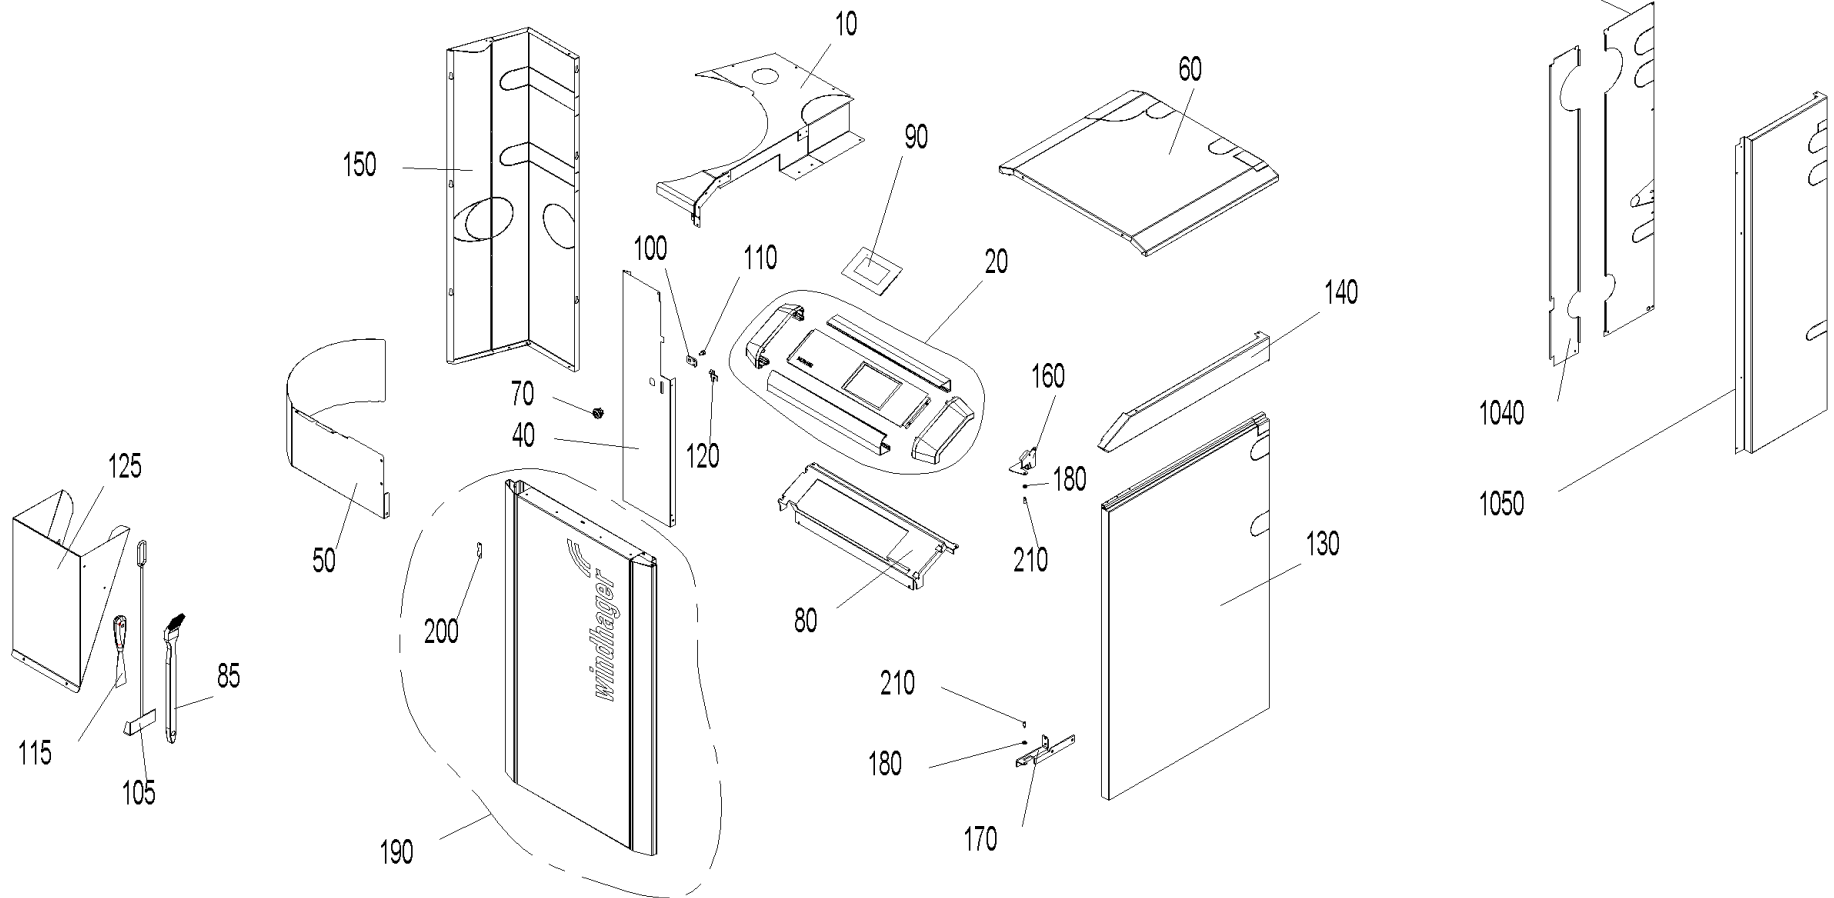

Verkleidung (A000234)

Verkleidung (A000234)

Pos.	Artikelnr.	Bezeichnung	Menge	Einheit
10	054443	Abdeckung hinten links BW2T 10/15, BW2P 10/15	1.00	Stk
10	054442	Abdeckung hinten links BW2T 21/26, BW2P 21/26	1.00	Stk
20	054440	Bedienfeld kpl. BW2T, BW2P	1.00	Stk
125	051759	BIO063 Pelletsschütte zu BioWIN2T zur händischen Befüllung des Vorratsbehälters	1.00	Stk
40	054356	Blende links BW2T, BWL, BW2P, BWA	1.00	Stk
50	054344	Blende Pelletsbehälter BW2T, BWL	1.00	Stk
60	054121	Deckel beschichtet BW2T 10/15, BW2P 10/15	1.00	Stk
60	054132	Deckel beschichtet BW2T 21/26, BW2P 21/26	1.00	Stk
1010	055148	Deckel hinten BW2P	1.00	Stk
1020	055147	Deckel links BW2P	1.00	Stk
70	012256	Drehriegel mit Innensechskant SW10 VAE, BWXL 35-60, BW2, BW2T, BWL, BW2P, BWA	1.00	Stk
80	054072	Haltekonsole BW2T, BW2P	1.00	Stk
85	017090	Heizkörperpinsel 1 1/2" für Kesselreinigung BW2, BW2P	1.00	Stk
90	001009	INF8 MES INFINITY InfoWIN Touch BW2T, LWPT, PW24-103, BW2P, AEHM, inkl. Masterfunktion und Webserver	1.00	Stk
100	047891	Mitnehmer BWXL35-60, BW2, BW2T, BWL, BW2P, BWA	1.00	Stk
105	072192	Russkratze	1.00	Stk
110	031549	Sechskantschraube DIN 7500 - M6x12	1.00	Stk
150	054353	Seitenwand links BW2T/BWL/BW2P/BWA 10/15	1.00	Stk
150	054355	Seitenwand links BW2T/BWL/BW2P/BWA 21/26	1.00	Stk
1050	055399	Seitenwand rechts, mit Bajonettverschlüssen BW2P	1.00	Stk
130	054359	Seitenwand rechts BW2T/BW2P 10/15	1.00	Stk
130	054360	Seitenwand rechts BW2T/BW2P 21/26	1.00	Stk