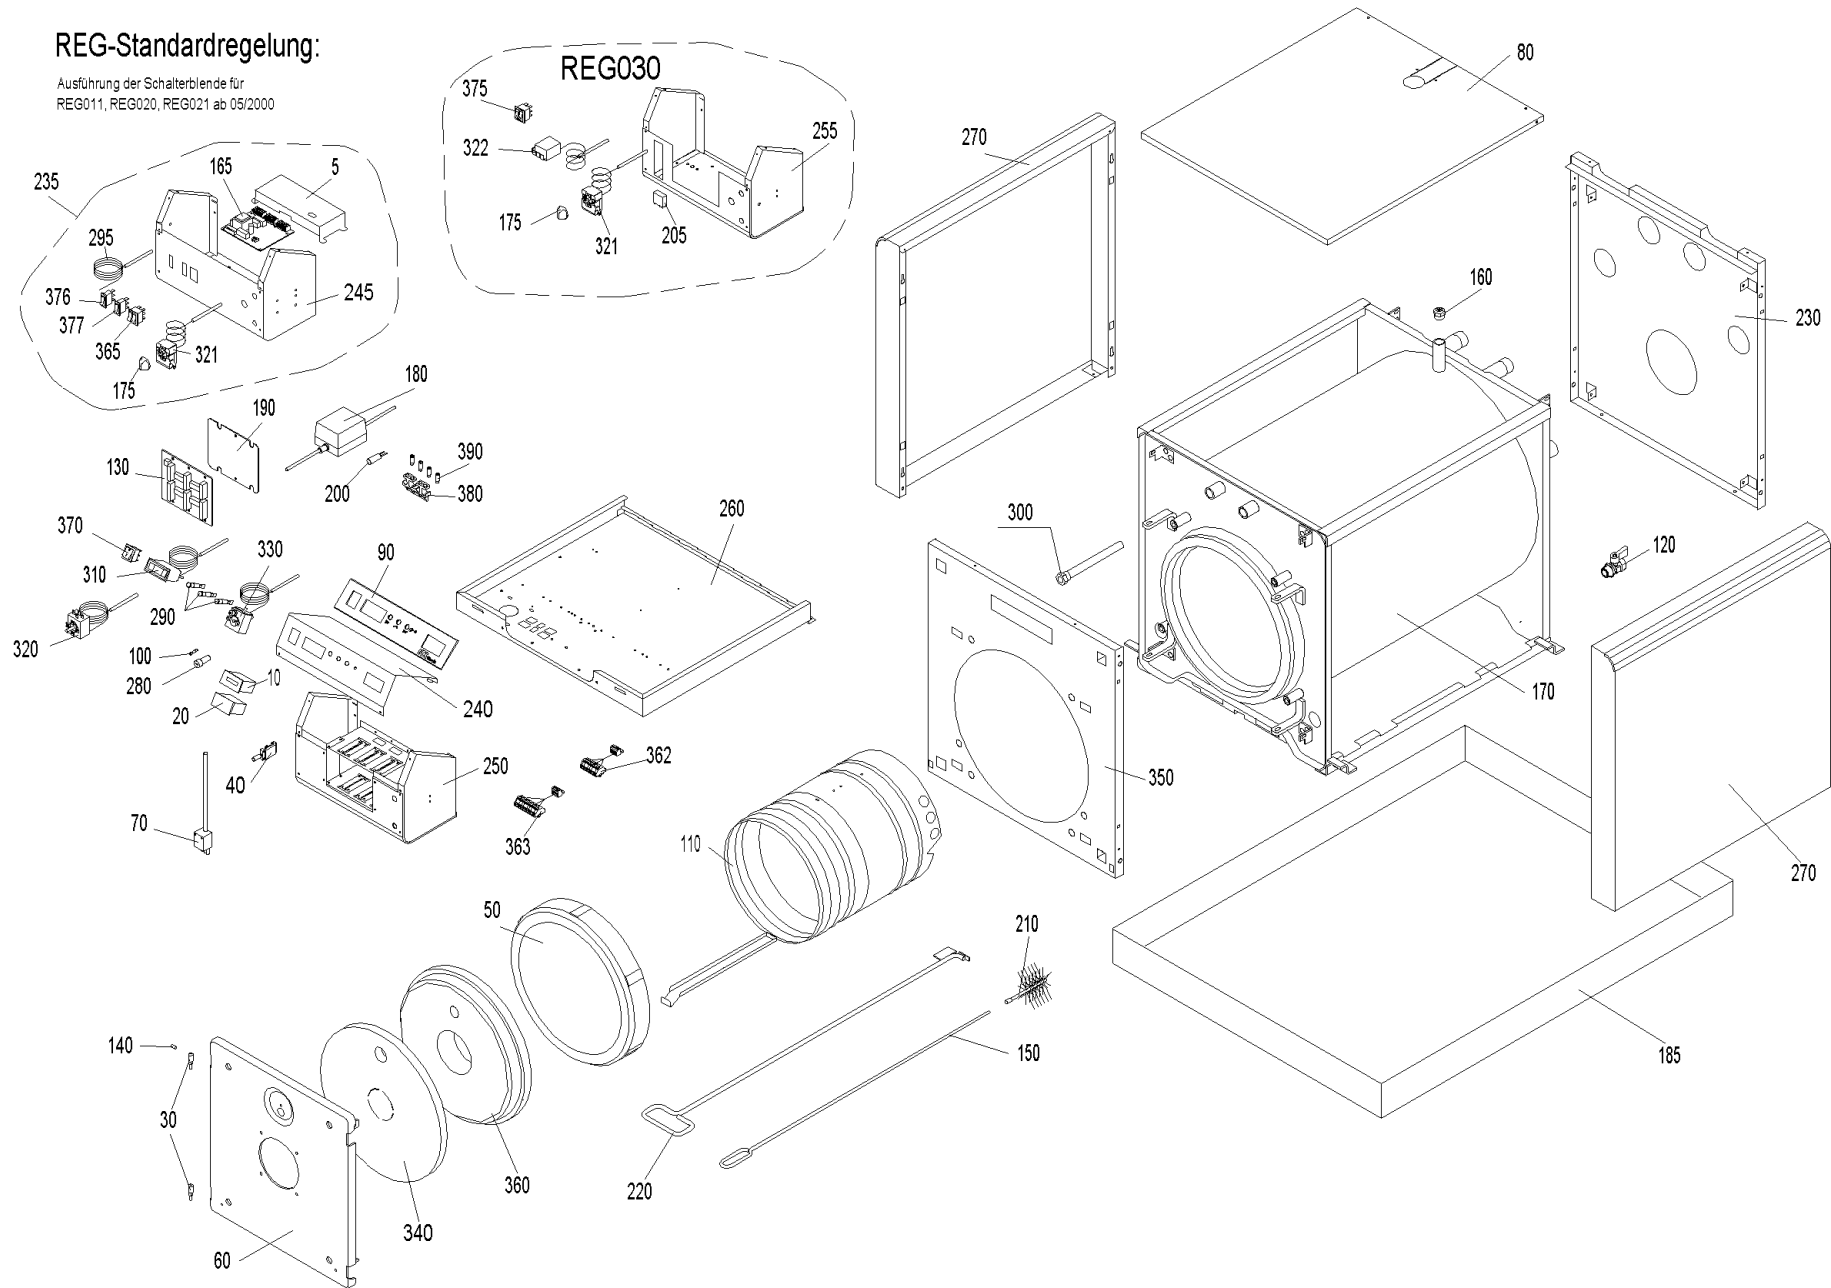

SNX 227 (ETX00+SNK270_4)

REG-Standardregelung:

Ausführung der Schalterblende für
 REG011, REG020, REG021 ab 05/2000

SNX 227 (ETX00+SNK270_4)

Pos.	Artikelnr.	Bezeichnung	Menge	Einheit
5	051690	Abdeckung BUML inkl. Aufkleber	1.00	Stk
10	502072	Betriebsstundenzähler OZX080	1.00	Stk
20	008656	Leergehäuse von Betriebsstundenzähler 604.10	1.00	Stk
30	030171	Bolzen für Türlager verz. OKE/S,E/SKX, ETX/SNX, JW	2.00	Stk
40	012068	Brandschutzschalter ohne Gehäuse OKE/S, ETX, SNX, JWK, EW	1.00	Stk
60	050058	Brennertür OKE/S17-39, E/SKX17-36, ETX/SNX17-36, JW17-36, EW	1.00	Stk
70	040927	Brennerkabel Schaltfeld ETX/SNX	1.00	Stk
80	040666	Deckel Verkleidung ETX22,SNX27	1.00	Stk
90	041545	Alu-Blende geklebt ETX	1.00	Stk
90	041544	Alu-Blende geklebt HTX	1.00	Stk
100	003228	Sicherung 6,3A	1.00	Stk
110	047391	Flammumlenkung E/SKX27, ETX22, SNX27, JW20/27	1.00	Stk
120	004385	KFE-Kugelhahn 1/2" Fig.2613-1/2" mit rotem Griff, Sechskantmutter	1.00	Stk
130	040928	Modul-Anschlußplatine (Grundplatine) kpl. ETX/SNX	1.00	Stk
140	030163	Gewindestift M6x12mm DIN 551 OKE/S, E/SKX, ETX/SNX, JW	1.00	Stk
150	063673	Griff Reinigungsbürste OKE/S 17-30,E/SKX 17-27, ETX/SNX, HMX, JWK, EW	1.00	Stk
160	004870	Handentlüfter 1/2" mit Schlitzschraube VFR AccuWIN, AccuWIN Solar, VW, FW, JW	1.00	Stk
165	051541	Umbausatz BUML TTL auf BUML TTL 2Z	1.00	Stk
165	042236	Interface-Umbausatz BUL auf BUML (Achtung: BUML ist nicht im Um- bausatz enthalten - muß extra bestellt werden Art.Nr.: 009267)	1.00	Stk
170	060276	Kesselkörper für ERX/SRX/EKX/SKX/SNX 27, HRX215, ETX225, HTX165, JWE165, JWP205, JWK275,	1.00	Stk
175	012041	Knebel PO 395 schwarz, Thermostat	1.00	Stk