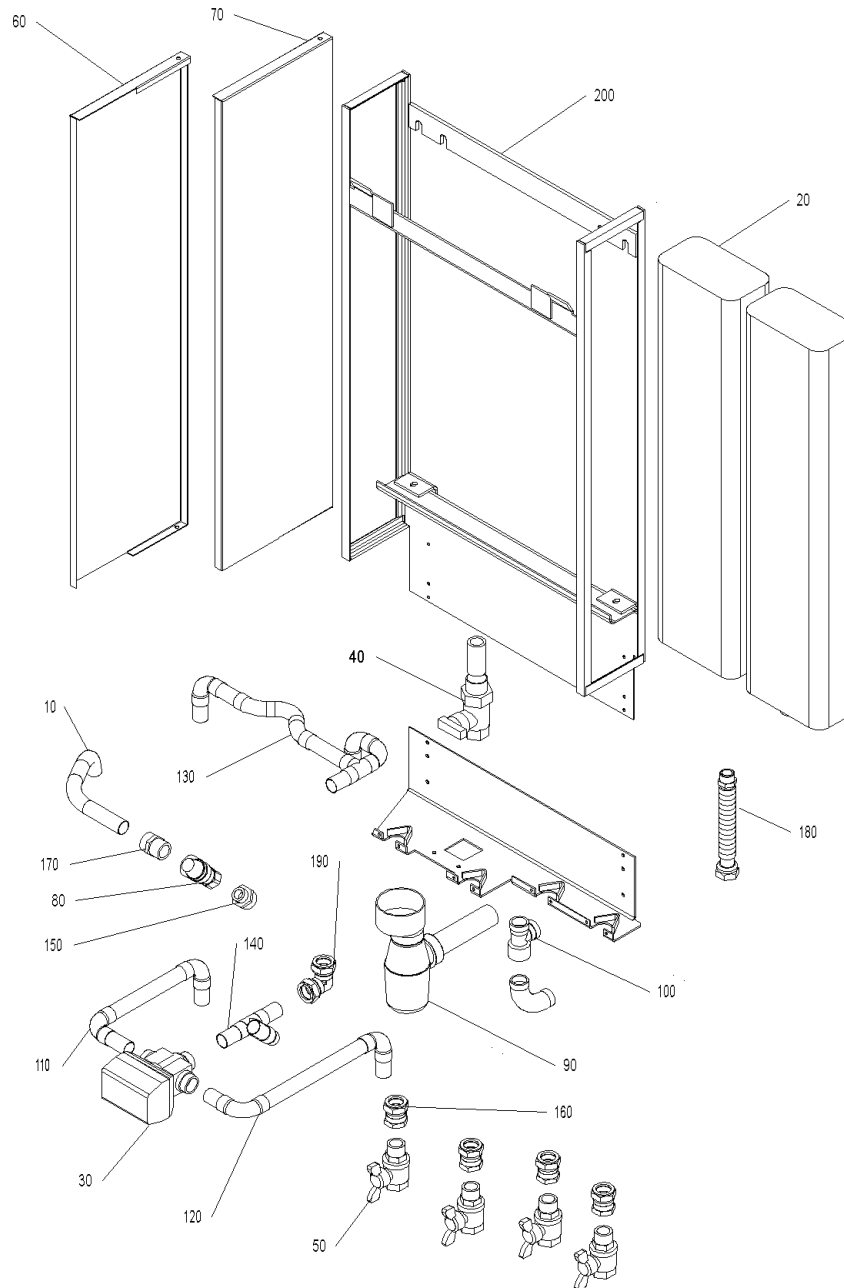

Wandrahmen (GTx01+GT010)

Wandrahmen (GTX01+GT010)

Pos.	Artikelnr.	Bezeichnung	Menge	Einheit
10	050922	Ablaufrohr für Sicherheitsventil GTX *GTX969	1.00	Stk
20	001214	Ausdehnungsgefäß doppelt 15l 3/4" mit Anschluß ÖR, GKL, GTX 1 SK-2271G GTX, 1B	1.00	Stk
30	001248	Dreiwegeventil mit 22mm Klemmringverschraubung GTX V4044C1502B (Honeywell)	1.00	Stk
40	001256	Anschlussahn Gas 3/4", MS-BL GTX956	1.00	Stk
50	000555	Kugelhahn IG/AG 3/4", Typ 1821, vernickelt GMX, XENTA, ACW, ACS, MWP WZS	1.00	Stk
60	051524	Seitenwand links für Montagerahmen für GTX 10/18/23	1.00	Stk
60	052077	Seitenwand links für Montagerahmen für GTX 28 GTX886	1.00	Stk
70	052085	Seitenwand rechts für Montagerahmen für GTX 28 GTX883	1.00	Stk
70	051540	Seitenwand rechts für Montagerahmen für GTX 10/18/23	1.00	Stk
80	001031	Sicherheitsventil 1/2"IG, 2,5 bar	1.00	Stk
90	001230	Siphon mit Tropftrichter DN 32 für GTX *GTX991	1.00	Stk
100	001339	T-Stückverschraubung 3/4"x22mm GTX GTX958	1.00	Stk
110	050659	Verrohrung für Boilervorlauf für GTX *GTX964	1.00	Stk
120	050641	Verrohrung für Heizungsvorlauf für GTX *GTX962	1.00	Stk
130	050914	Verrohrung für Rücklauf für GTX *GTX957	1.00	Stk
140	050881	Verrohrung für Vorlauf für GTX *GTX965	1.00	Stk
150	001313	Verschraubung 1/2"AG-22mm	1.00	Stk
160	001024	Verschraubung 3/4"IGx22mm	1.00	Stk
170	001305	Verschraubung 3/4"AGx22mm	1.00	Stk
180	000563	Wellrohr Edelstahl 3/4" GTX GTX959	1.00	Stk
190	001321	Winkelverschraubung S1210 2xKlemmring Ø22mm	1.00	Stk
200	048993	Zwischenrahmen für GTX GTX984	1.00	Stk