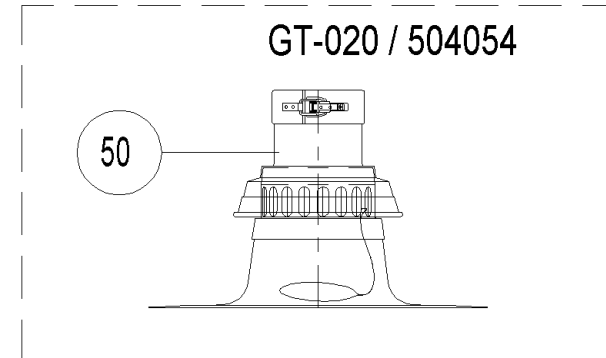

GML011 / 504150

GML011 - Ø100/150 (A000100)

Pos.	Artikelnr.	Bezeichnung	Menge	Einheit
10	000305	Abgasführung Ø 100/150 mm, weiß	1.00	Stk
20	504087	GTK019 Abstandhalter (2 Stück) Ø 100 mm	1.00	Pa
30	004485	Alu-Lüftungsgitter für Kamineinbau	1.00	Stk
40	004484	Auflageschiene (zu GTK010 / GM-061)	1.00	Stk
50	504054	GT-020 Aufsatz mit Hinterlüftung, Schachtabdeckung und Bride (Ø 100 mm) Art.Nr.: 87384	1.00	Stk
60	504135	GMW006 Außenwandabstandhalter 100/150 mm, Edelstahl	1.00	Stk
70	000304	Außenwandstützkonsole Ø 100/150 mm, Edelstahl	1.00	Stk
80	000308	Bleipfanne mit Schale Ø 100/150 mm	1.00	Stk
90	001587	GTK016 Alubogen 45° Ø 100 mm	1.00	Stk
100	504141	GTD015 Bogen 45° Ø 100/150 mm	1.00	Stk
110	001579	GTK017 Alubogen 90° Ø 100 mm	1.00	Stk
120	504142	GTD016 Bogen 90° Ø 100/150 mm	1.00	Stk
130	000303	Bogen T-Stück mit Zuluft Ø 100/150 mm, weiß	1.00	Stk
140	000306	Dachdurchführung Ø 100/150 mm	1.00	Stk
150	004500	Dichtung Alurohr Ø 100mm	1.00	Stk
180	000313	Längenausgleichstück Ø 100 mm (L=ca. 270-320mm)	1.00	Stk
190	000291	Längenausgleichstück Ø 100/150mm, weiß	1.00	Stk
206	000327	Mauerbuchse Ø 180x300 mm (GM-051)	1.00	Stk
210	000301	Mauerdurchführung Ø 100/150mm, mit Mauerbuchse Ø 150 mm Außenwandüberdachanschluß	1.00	Stk
220	000312	Mauerdurchführung Ø 100mm, mit Alurosette, Dübel und Schraube Kaminanschluß	1.00	Stk
230	000317	GM-051 Alu Außenwandset Ø 100/150 mm	1.00	Stk
250	504145	GTK021 Revisionsrohr Ø 100 mm einstellbar 265-375 mm	1.00	Stk