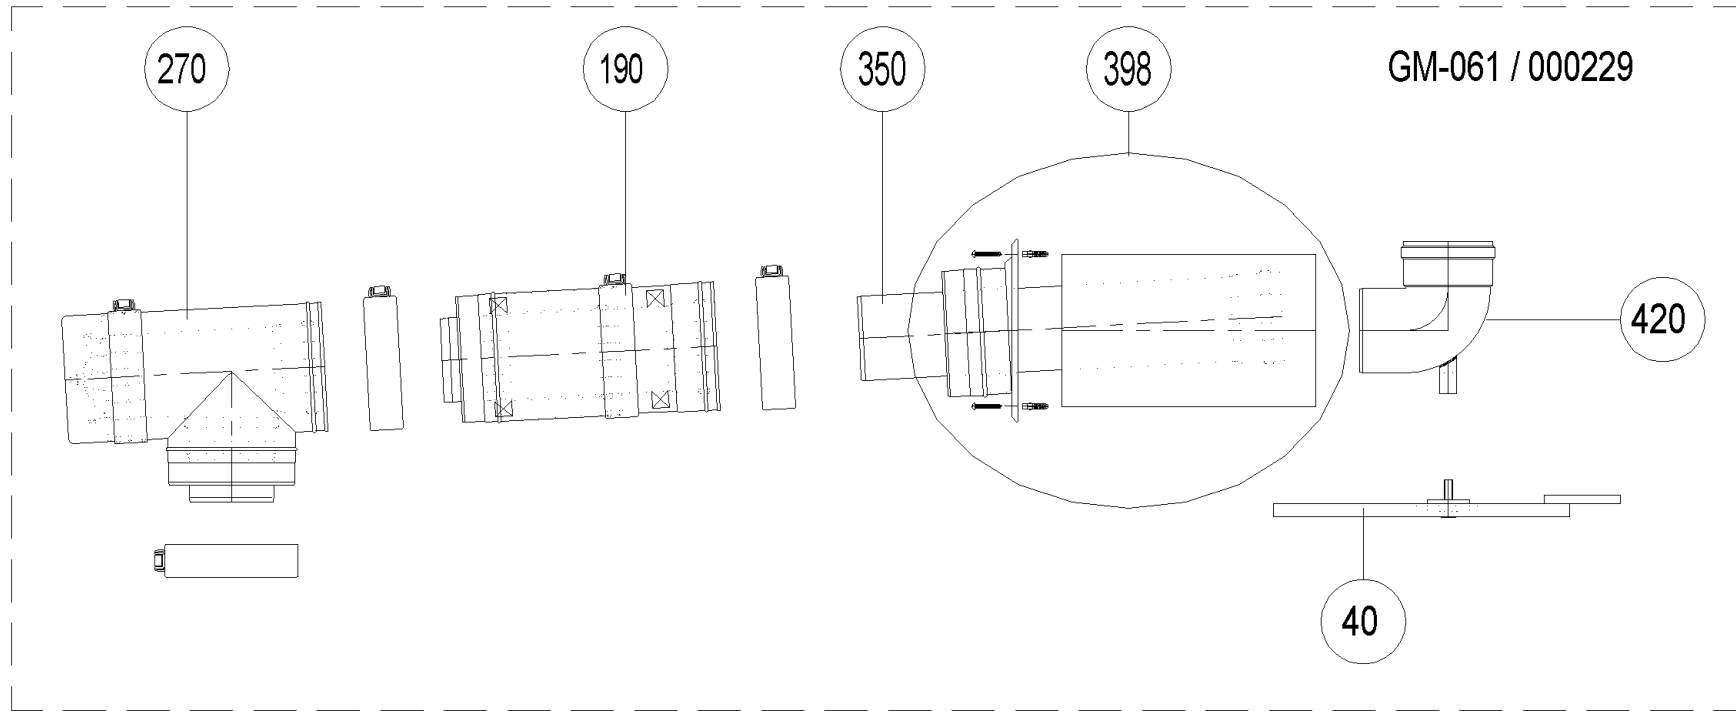

GML011 / 504150

GML011 - Ø100/150 (A000100)

Pos.	Artikelnr.	Bezeichnung	Menge	Einheit
10	000305	Abgasführung Ø 100/150 mm, weiß	1.00	Stk
20	504087	GTK019 Abstandhalter (2 Stück) Ø 100 mm	1.00	Pa
30	004485	Alu-Lüftungsgitter für Kamineinbau	1.00	Stk
40	004484	Auflageschiene (zu GTK010 / GM-061)	1.00	Stk
50	504054	GT-020 Aufsatz mit Hinterlüftung, Schachtabdeckung und Bride (Ø 100 mm) Art.Nr.: 87384	1.00	Stk
60	504135	GMW006 Außenwandabstandhalter 100/150 mm, Edelstahl	1.00	Stk
70	000304	Außenwandstützkonsole Ø 100/150 mm, Edelstahl	1.00	Stk
80	000308	Bleipfanne mit Schale Ø 100/150 mm	1.00	Stk
90	001587	GTK016 Alubogen 45° Ø 100 mm	1.00	Stk
100	504141	GTD015 Bogen 45° Ø 100/150 mm	1.00	Stk
110	001579	GTK017 Alubogen 90° Ø 100 mm	1.00	Stk
120	504142	GTD016 Bogen 90° Ø 100/150 mm	1.00	Stk
130	000303	Bogen T-Stück mit Zuluft Ø 100/150 mm, weiß	1.00	Stk
140	000306	Dachdurchführung Ø 100/150 mm	1.00	Stk
150	004500	Dichtung Alurohr Ø 100mm	1.00	Stk
180	000313	Längenausgleichstück Ø 100 mm (L=ca. 270-320mm)	1.00	Stk
190	000291	Längenausgleichstück Ø 100/150mm, weiß	1.00	Stk
206	000327	Mauerbuchse Ø 180x300 mm (GM-051)	1.00	Stk
210	000301	Mauerdurchführung Ø 100/150mm, mit Mauerbuchse Ø 150 mm Außenwandüberdachanschluß	1.00	Stk
220	000312	Mauerdurchführung Ø 100mm, mit Alurosette, Dübel und Schraube Kaminanschluß	1.00	Stk
230	000317	GM-051 Alu Außenwandset Ø 100/150 mm	1.00	Stk
250	504145	GTK021 Revisionsrohr Ø 100 mm einstellbar 265-375 mm	1.00	Stk