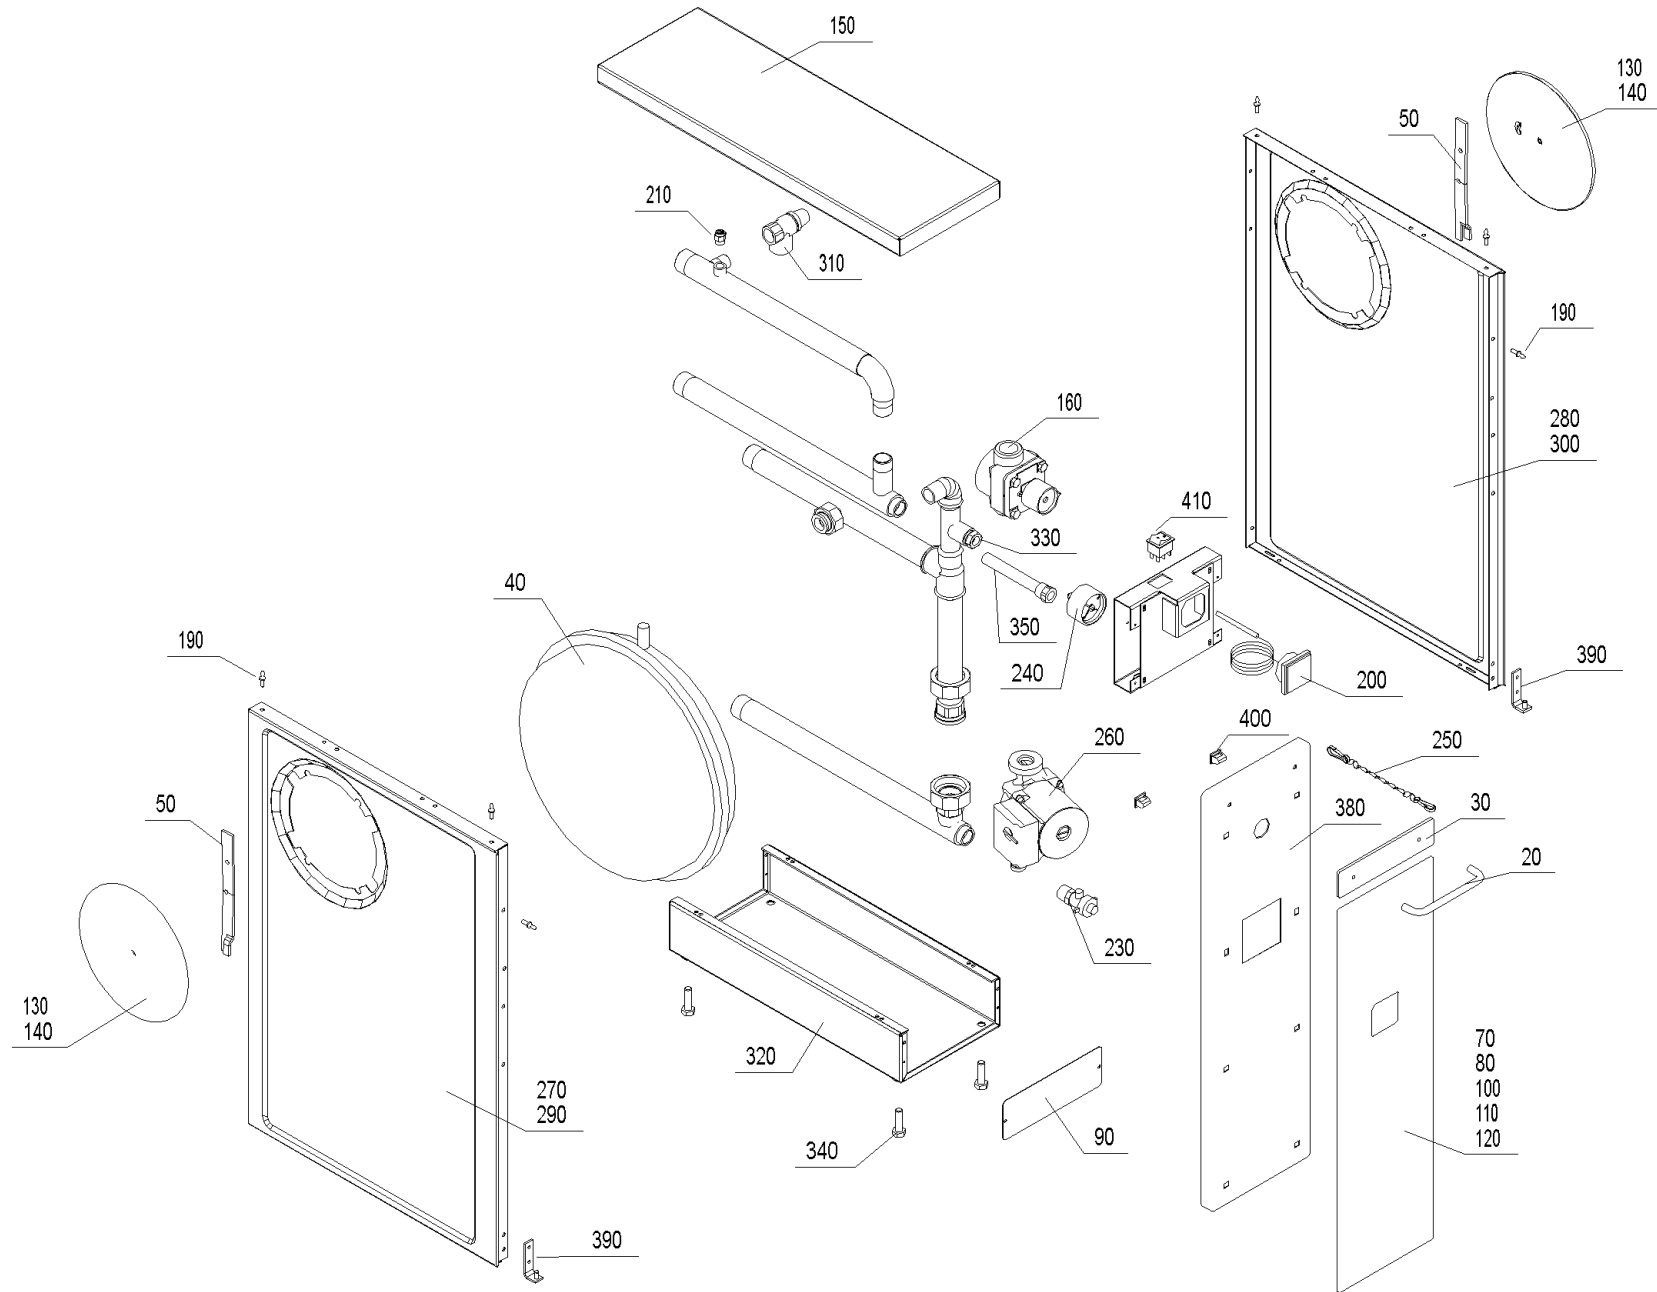

ASN 200 W (ASN00+ASN*_2)

ASN 200 W (ASN00+ASN*_2)

Pos.	Artikelnr.	Bezeichnung	Menge	Einheit
160	004448	3-Wege-Mischer 3/4" GG ASN/E, NBR, VESTO200	1.00	Stk
150	083127	Abdeckplatte rostfrei (662x302x1,25mm) ASN, VESTO200	1.00	Stk
20	004340	Alu-Griff LA 130mm,SH 35mm BR, ZHN, KSN, ASN/E	1.00	Stk
30	004391	Alu-Türgriffblende ASN/E	1.00	Stk
110	503049	ASN003 Dekorblende zu ASN/ASE rotbraun	1.00	Stk
100	503051	ASN006 Dekorblende zu ASN/ASE weiß	1.00	Stk
120	503052	ASN007 Dekorblende zu ASN/ASE sahara-beige	1.00	Stk
70	503053	ASN008 Dekorblende zu ASN/ASE braun-beige	1.00	Stk
80	503055	ASN010 Dekorblende zu ASN/ASE dunkelbraun	1.00	Stk
40	003611	Ausdehnungsgefäß DGN-10I, ½" OE/KN, OEX, GKA, ASN/E, VESTO200	1.00	Stk
50	080098	Befestigungsspange für Blindscheibe (206x20x4) ZHN, KSN, ASN/E, VESTO200	2.00	Stk
90	065471	Blende für Sockel ASN/E, VESTO200	1.00	Stk
130	082198	Blindscheibe braun für KSN,ASN,ZHN	2.00	Stk
140	081221	Blindscheibe weiß für ASN,KSN,ZHN KSN134	2.00	Stk
160	010006	Deckel Mischer, ASL ASL0063	1.00	Stk
160	010007	Deckel und Einsatz 3-Weg-Mischer ESBE (ASN) ASL0064	1.00	Stk
160	010005	Dichtung Mischerdeckel ESBE,IMIT,AEG, 68x59,9x0,8 Vier- und Dreiweg-Mischer	1.00	Stk
160	010004	Dichtung O-Ring Mischer AEG 11,91x2,62mm	1.00	Stk
190	000191	Fassonschraube A.ZS. (D=8x26/M5)	6.00	Stk
200	004049	Fernthermometer 4,5x4,5cm (Meßbereich: bis 150°) KSN/ZHN, VEP200-202, VEK170-220, VESTO200	1.00	Stk
160	010008	Griff Mischer, ASL	1.00	Stk
210	001058	Handentlüfter VFR 1/4"	1.00	Stk