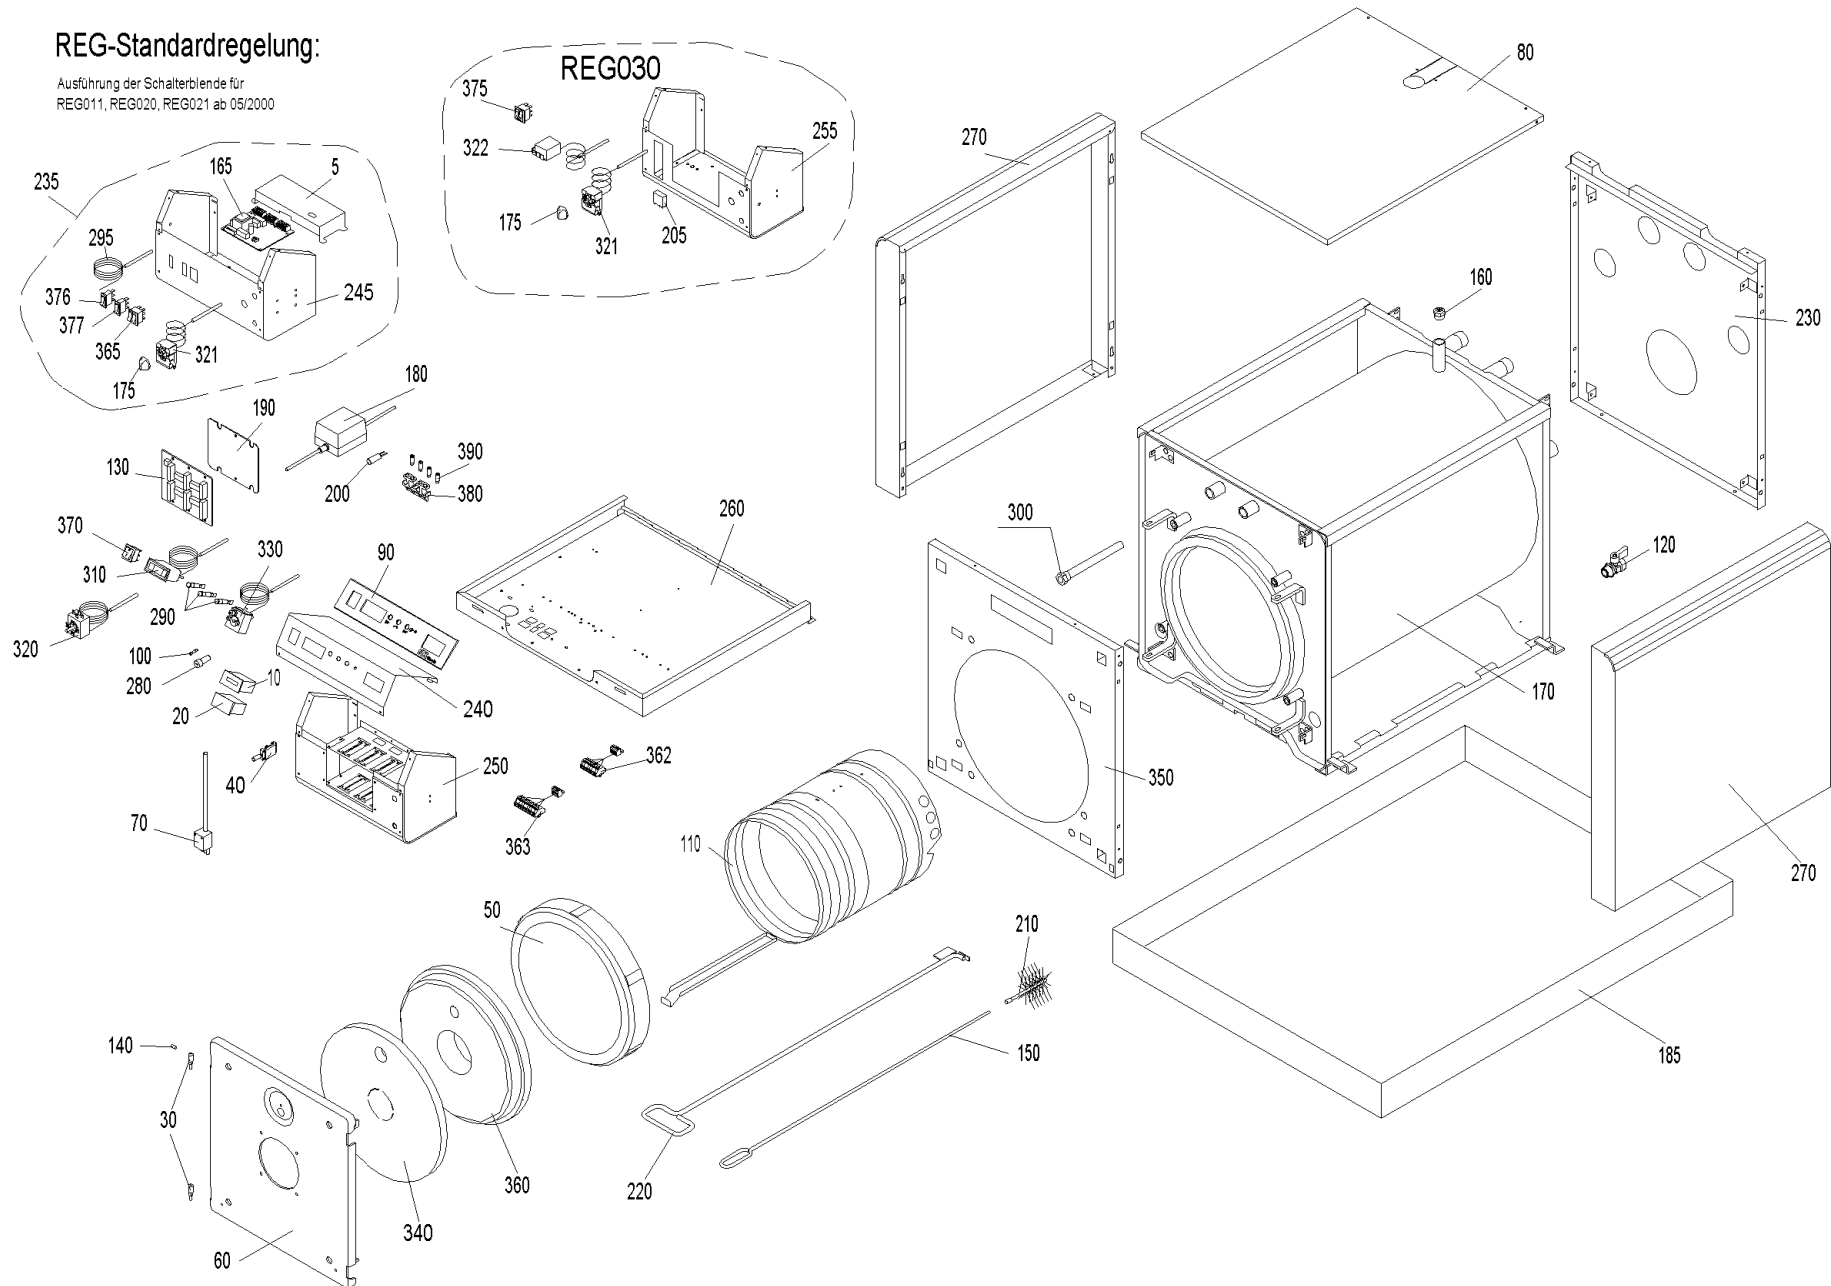

ETX 227 (ETX00+ETK220_2)

REG-Standardregelung:

Ausführung der Schalterblende für
REG011, REG020, REG021 ab 05/2000

ETX 227 (ETX00+ETK220_2)

Pos.	Artikelnr.	Bezeichnung	Menge	Einheit
5	051690	Abdeckung BUML inkl. Aufkleber	1.00	Stk
10	502072	Betriebsstundenzähler OZX080	1.00	Stk
20	008656	Leergehäuse von Betriebsstundenzähler 604.10	1.00	Stk
30	030171	Bolzen für Türlager verz. OKE/S,E/SKX, ETX/SNX, JW	2.00	Stk
40	012068	Brandschutzschalter ohne Gehäuse OKE/S, ETX, SNX, JWK, EW	1.00	Stk
60	050058	Brennertür OKE/S17-39, E/SKX17-36, ETX/SNX17-36, JW17-36, EW	1.00	Stk
70	040927	Brennerkabel Schaltfeld ETX/SNX	1.00	Stk
80	040666	Deckel Verkleidung ETX22,SNX27	1.00	Stk
100	003228	Sicherung 6,3A	1.00	Stk
110	047391	Flammumlenkung E/SKX27, ETX22, SNX27, JW20/27	1.00	Stk
120	004385	KFE-Kugelhahn 1/2" Fig.2613-1/2" mit rotem Griff, Sechskantmutter	1.00	Stk
130	040928	Modul-Anschlußplatine (Grundplatine) kpl. ETX/SNX	1.00	Stk
140	030163	Gewindestift M6x12mm DIN 551 OKE/S, E/SKX, ETX/SNX, JW	1.00	Stk
150	063673	Griff Reinigungsbürste OKE/S 17-30,E/SKX 17-27, ETX/SNX, HMX, JWK, EW	1.00	Stk
160	004870	Handentlüfter 1/2" mit Schlitzschraube VFR AccuWIN, AccuWIN Solar, VW, FW, JW	1.00	Stk
165	051541	Umbausatz BUML TTL auf BUML TTL 2Z	1.00	Stk
165	042236	Interface-Umbausatz BUL auf BUML (Achtung: BUML ist nicht im Umbausatz enthalten - muß extra bestellt werden Art.Nr.: 009267)	1.00	Stk
170	060276	Kesselkörper für ERX/SRX/EKX/SKX/SNX 27, HRX215, ETX225, HTX165, JWE165, JWP205, JWK275,	1.00	Stk
175	012041	Knebel PO 395 schwarz, Thermostat	1.00	Stk
180	051645	Netzteil (12V 1,25A) inkl. Halblech und Anschlußkabel	1.00	Stk
185	503250	OZX100 Ölwanne (B=802xT=1052xH=92mm) JWE165, JWP155/205, JWK175-275	1.00	Stk